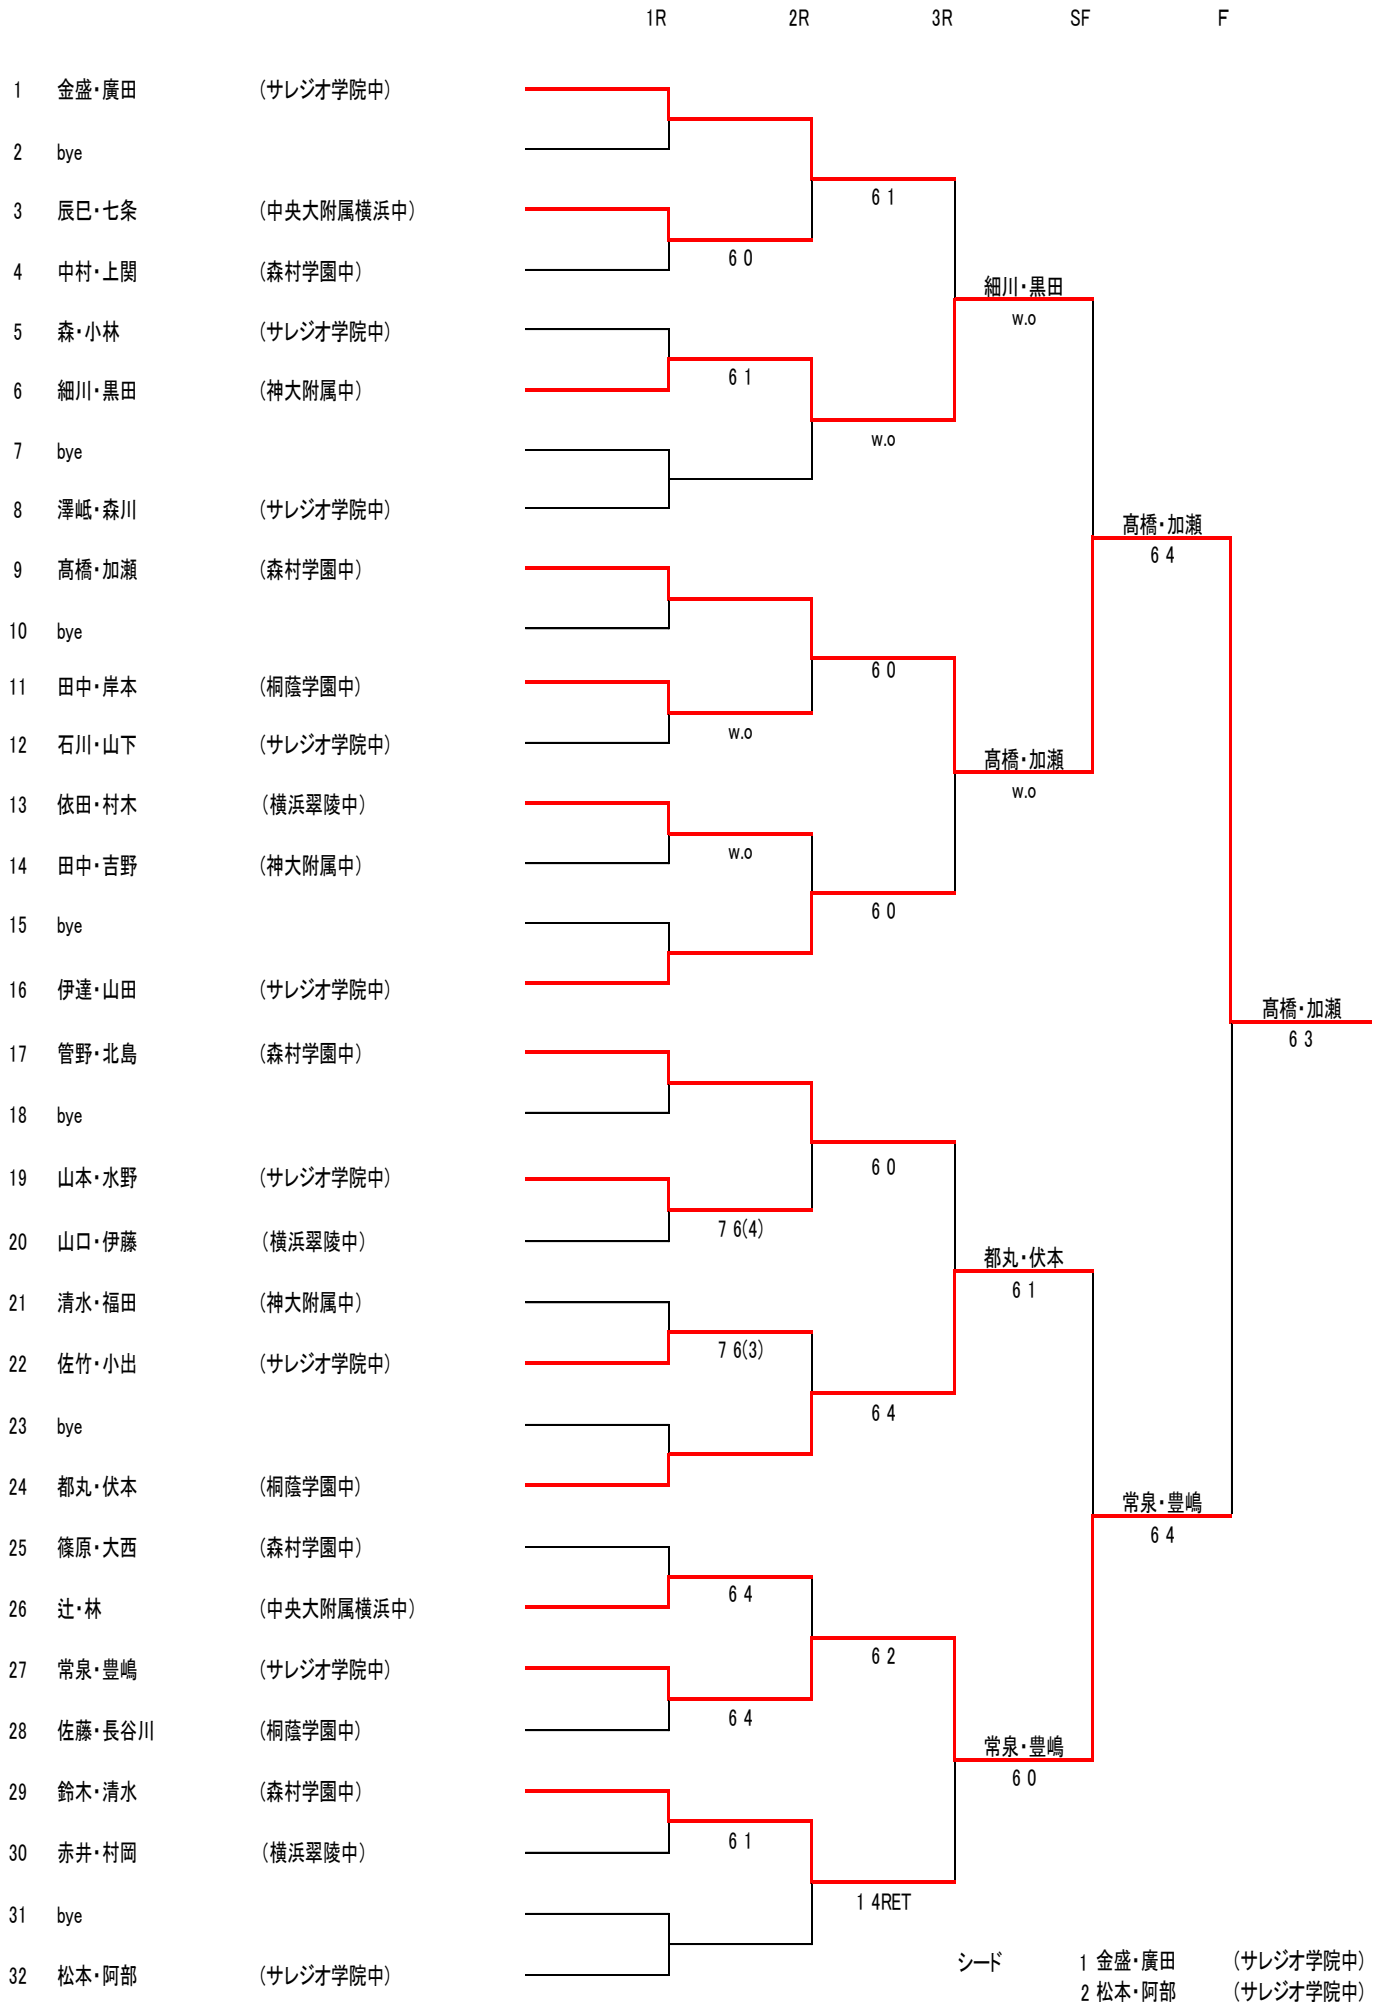

シード
 1 高橋瞭太 (森村学園中)
 2 廣田純也 (サレジオ学院中)
 3~4 都丸桜汰 (桐蔭学園中)
 3~4 吉田昌輝 (横浜翠陵中)

14才以下男子シングルス ②

12才以下男子シングルス

18才以下女子シングルス

16才以下女子シングルス

14才以下女子シングルス

| | | 1R | 2R | 3R | SF | F |
|----|----------------------|----|-----|--------|----------------|--------------|
| 1 | 吉田萌々花 (神大附属中) | | | | | |
| 2 | bye | | | | | |
| 3 | 中山美香 (横浜翠陵中) | | | 6 0 | | |
| 4 | 中村 葵 (神大附属中) | | 6 2 | | 吉田萌々花 6 2 | |
| 5 | 六郎万はるか (あざみ野ローン) | | | | | |
| 6 | 猪原かれん (桐蔭学園中) | | 6 0 | | | |
| 7 | 田中心雪 (森村学園中) | | | 6 1 | | |
| 8 | 山 日花里 (神大附属中) | | 6 1 | | | |
| 9 | 松元さくら (神大附属中) | | | | | |
| 10 | 小佐野日和 (桐蔭学園中) | | 6 3 | | | |
| 11 | 大嶋万結 (中央大附属横浜中) | | | 6 3 | | |
| 12 | 田所真絵 (森村学園中) | | 6 3 | | 勝沼心喜 6 0 | |
| 13 | 篠崎莉世 (KPTA) | | | | | |
| 14 | 峰岸美結 (神大附属中) | | 6 2 | | | |
| 15 | 卜部夏穂 (森村学園中) | | | 6 4 | | |
| 16 | 勝沼心喜 (桐蔭学園中) | | 6 3 | | | 吉田萌々花 6 2 |
| 17 | 武部祐奈 (神大附属中) | | | | | |
| 18 | 並木香鈴 (桐蔭学園中) | | 6 0 | | | |
| 19 | 石井里奈 (横浜翠陵中) | | | 6 0 | | |
| 20 | 張替明李 (神大附属中) | | 6 3 | | 武部祐奈 1 3RET | |
| 21 | 井上和奏 (森村学園中) | | | | | |
| 22 | 金本夢菜 (T.W.H Hit&Run) | | 6 3 | | | |
| 23 | 西川幸香 (神大附属中) | | | 7 6(6) | | |
| 24 | 太田ユリア (青葉・町田ローンTC) | | 6 2 | | | |
| 25 | 石橋里菜 (中央大附属横浜中) | | | | | |
| 26 | 三須萌花 (桐蔭学園中) | | 6 0 | | | |
| 27 | 合田実空 (神大附属中) | | | 6 0 | | |
| 28 | 近藤花鈴 (森村学園中) | | 6 2 | | 棚井聖麗 6 0 | |
| 29 | 森 花音 (KPTA) | | | | | |
| 30 | 棚井聖麗 (桐蔭学園中) | | 6 0 | | | |
| 31 | 竹田陽菜 (神大附属中) | | | 6 3 | | |
| 32 | 中田 月 (森村学園中) | | 6 0 | | | |

シード 1 吉田萌々花 (神大附属中)
2 中田 月 (森村学園中)

18才以下男子ダブルス

16才以下男子ダブルス

14才以下男子ダブルス

18才以下女子ダブルス

16才以下女子ダブルス

14才以下女子ダブルス