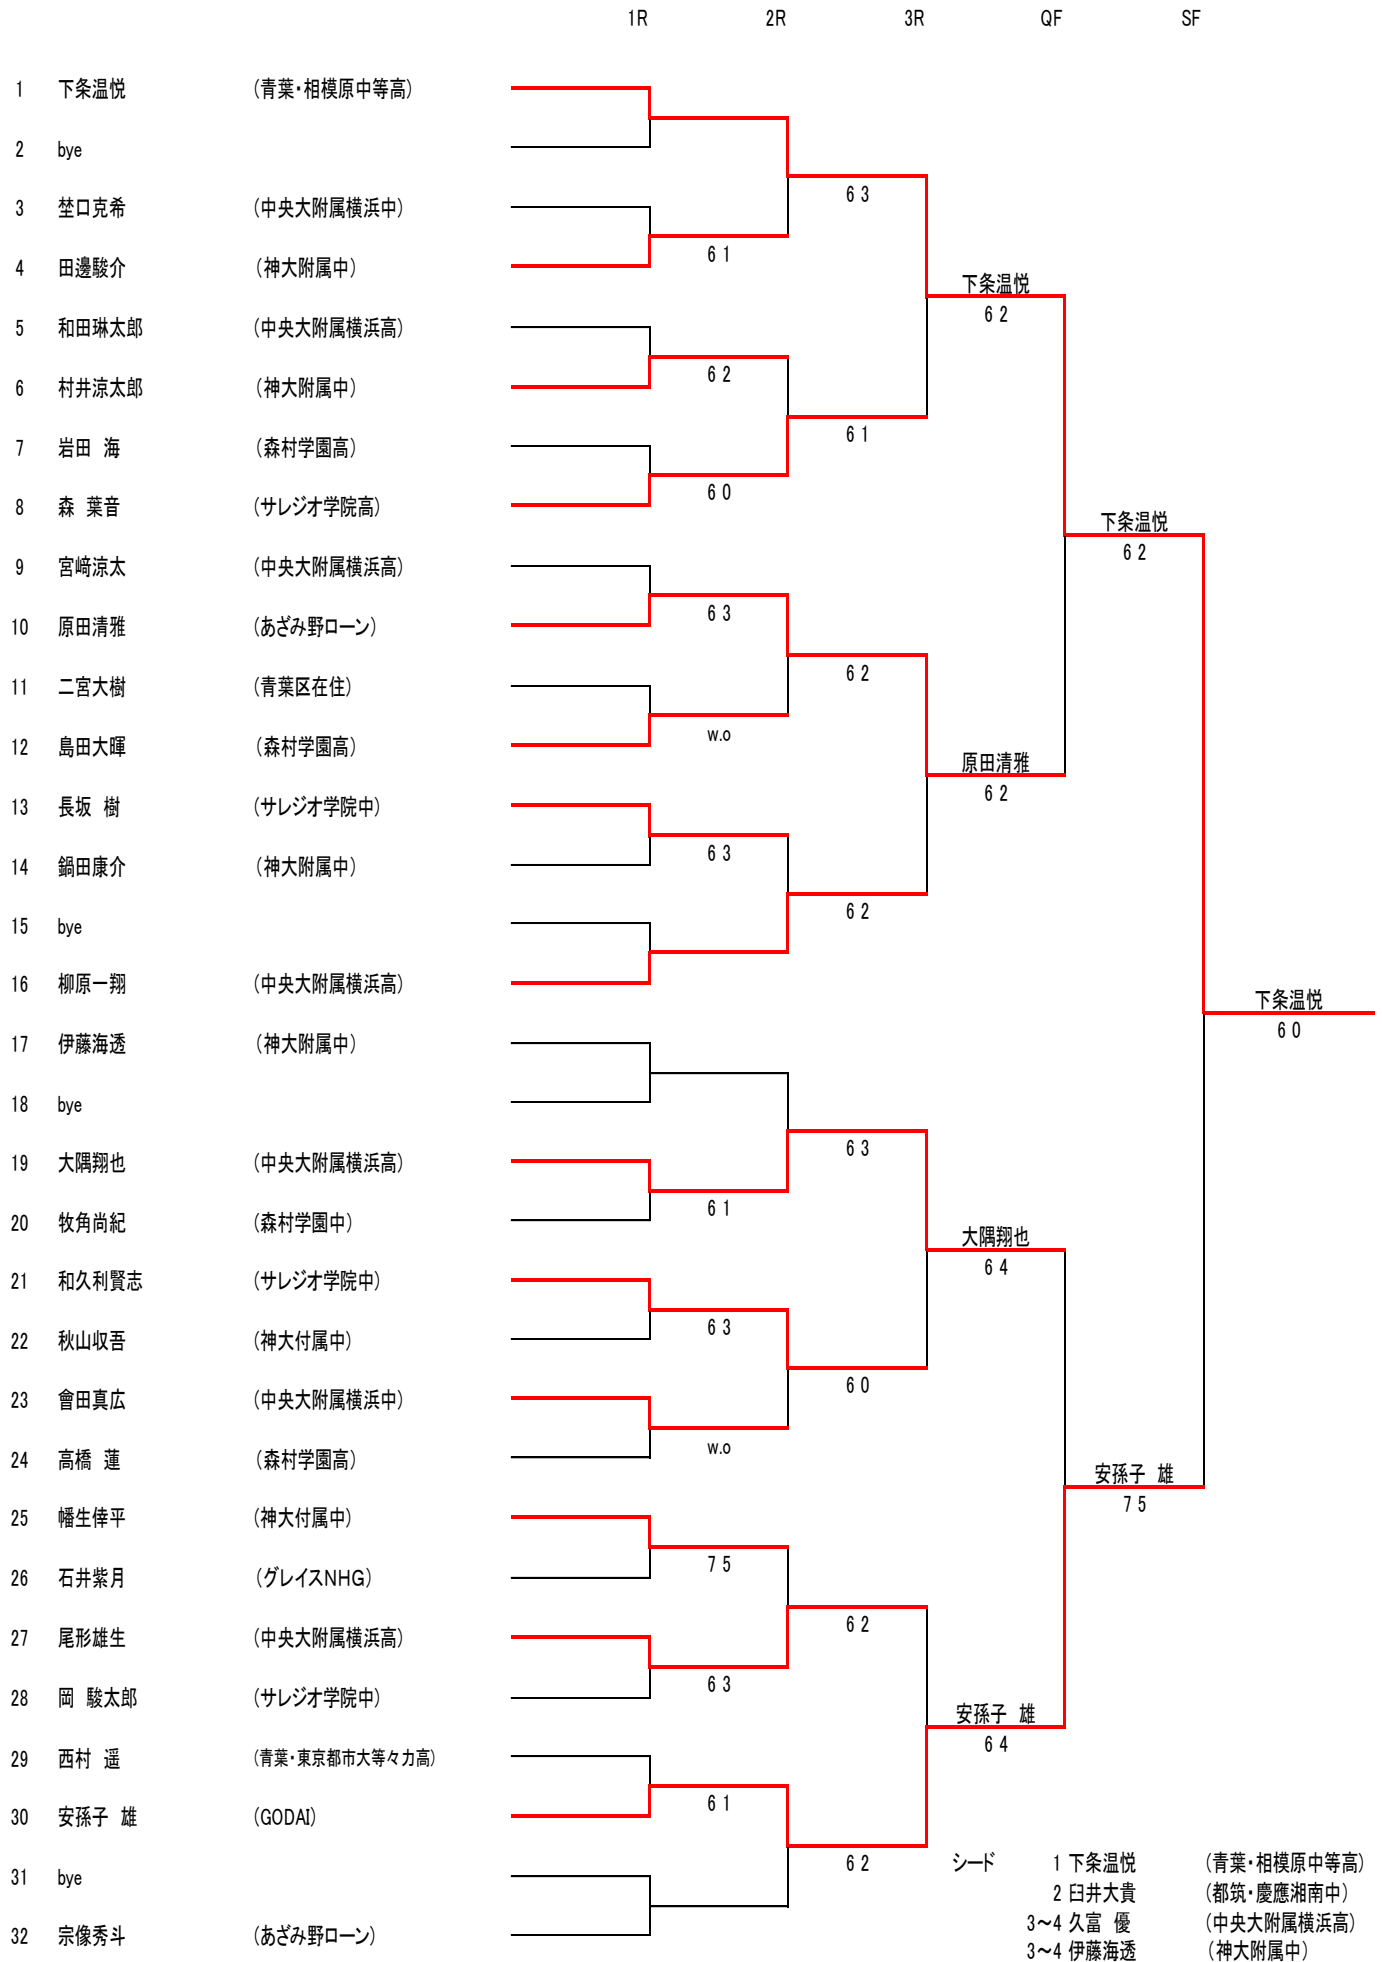

後 援 : 緑区 ・ 青葉区 ・ 都筑区 各区役所

協 力 : ラケットショップオープンスクエア ・ LUCK たまプラーザ店 ・ テニスショップ LOOP

協 賛 : スポーツデポ ・ ウィンザーラケットショップ

18才以下男子シングルス ①

18才以下男子シングルス ②

16才以下男子シングルス①

16才以下男子シングルス②

14才以下男子シングルス ①