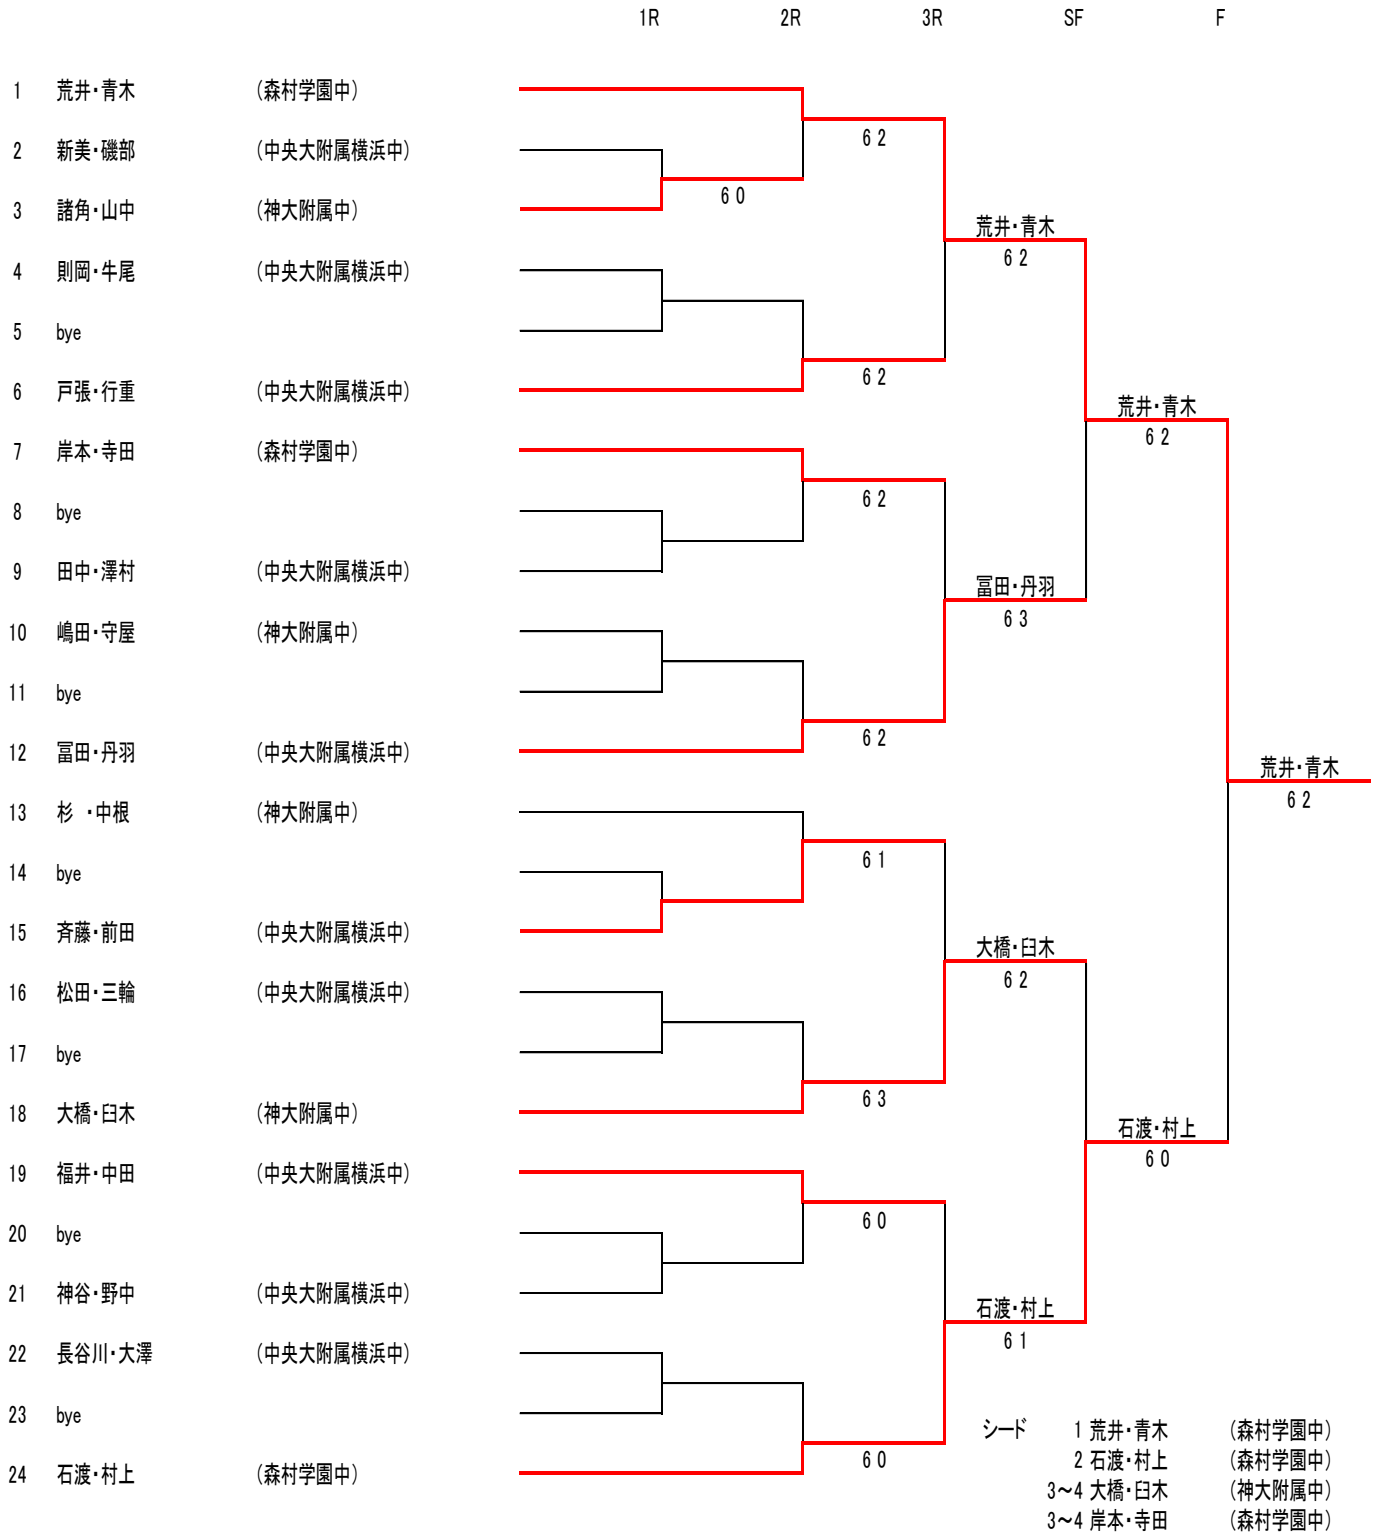

シード
 1 高橋瞭太 (森村学園中)
 2 廣田純也 (サレジオ学院中)
 3~4 都丸桜汰 (桐蔭学園中)
 3~4 吉田昌輝 (横浜翠陵中)

14才以下男子シングルス ②

12才以下男子シングルス

18才以下女子シングルス

16才以下女子シングルス

14才以下女子シングルス

| | | 1R | 2R | 3R | SF | F |
|----|----------------------|----|-----|--------|----------------|--------------|
| 1 | 吉田萌々花 (神大附属中) | | | | | |
| 2 | bye | | | | | |
| 3 | 中山美香 (横浜翠陵中) | | | 6 0 | | |
| 4 | 中村 葵 (神大附属中) | | 6 2 | | 吉田萌々花 6 2 | |
| 5 | 六郎万はるか (あざみ野ローン) | | | | | |
| 6 | 猪原かれん (桐蔭学園中) | | 6 0 | | | |
| 7 | 田中心雪 (森村学園中) | | | 6 1 | | |
| 8 | 山 日花里 (神大附属中) | | 6 1 | | | |
| 9 | 松元さくら (神大附属中) | | | | | |
| 10 | 小佐野日和 (桐蔭学園中) | | 6 3 | | | |
| 11 | 大嶋万結 (中央大附属横浜中) | | | 6 3 | | |
| 12 | 田所真絵 (森村学園中) | | 6 3 | | 勝沼心喜 6 0 | |
| 13 | 篠崎莉世 (KPTA) | | | | | |
| 14 | 峰岸美結 (神大附属中) | | 6 2 | | | |
| 15 | 卜部夏穂 (森村学園中) | | | 6 4 | | |
| 16 | 勝沼心喜 (桐蔭学園中) | | 6 3 | | | 吉田萌々花 6 2 |
| 17 | 武部祐奈 (神大附属中) | | | | | |
| 18 | 並木香鈴 (桐蔭学園中) | | 6 0 | | | |
| 19 | 石井里奈 (横浜翠陵中) | | | 6 0 | | |
| 20 | 張替明李 (神大附属中) | | 6 3 | | 武部祐奈 1 3RET | |
| 21 | 井上和奏 (森村学園中) | | | | | |
| 22 | 金本夢菜 (T.W.H Hit&Run) | | 6 3 | | | |
| 23 | 西川幸香 (神大附属中) | | | 7 6(6) | | |
| 24 | 太田ユリア (青葉・町田ローンTC) | | 6 2 | | | |
| 25 | 石橋里菜 (中央大附属横浜中) | | | | | |
| 26 | 三須萌花 (桐蔭学園中) | | 6 0 | | | |
| 27 | 合田実空 (神大附属中) | | | 6 0 | | |
| 28 | 近藤花鈴 (森村学園中) | | 6 2 | | 棚井聖麗 6 0 | |
| 29 | 森 花音 (KPTA) | | | | | |
| 30 | 棚井聖麗 (桐蔭学園中) | | 6 0 | | | |
| 31 | 竹田陽菜 (神大附属中) | | | 6 3 | | |
| 32 | 中田 月 (森村学園中) | | 6 0 | | | |

シード 1 吉田萌々花 (神大附属中)
2 中田 月 (森村学園中)

18才以下男子ダブルス

16才以下男子ダブルス

14才以下男子ダブルス

18才以下女子ダブルス

16才以下女子ダブルス

14才以下女子ダブルス