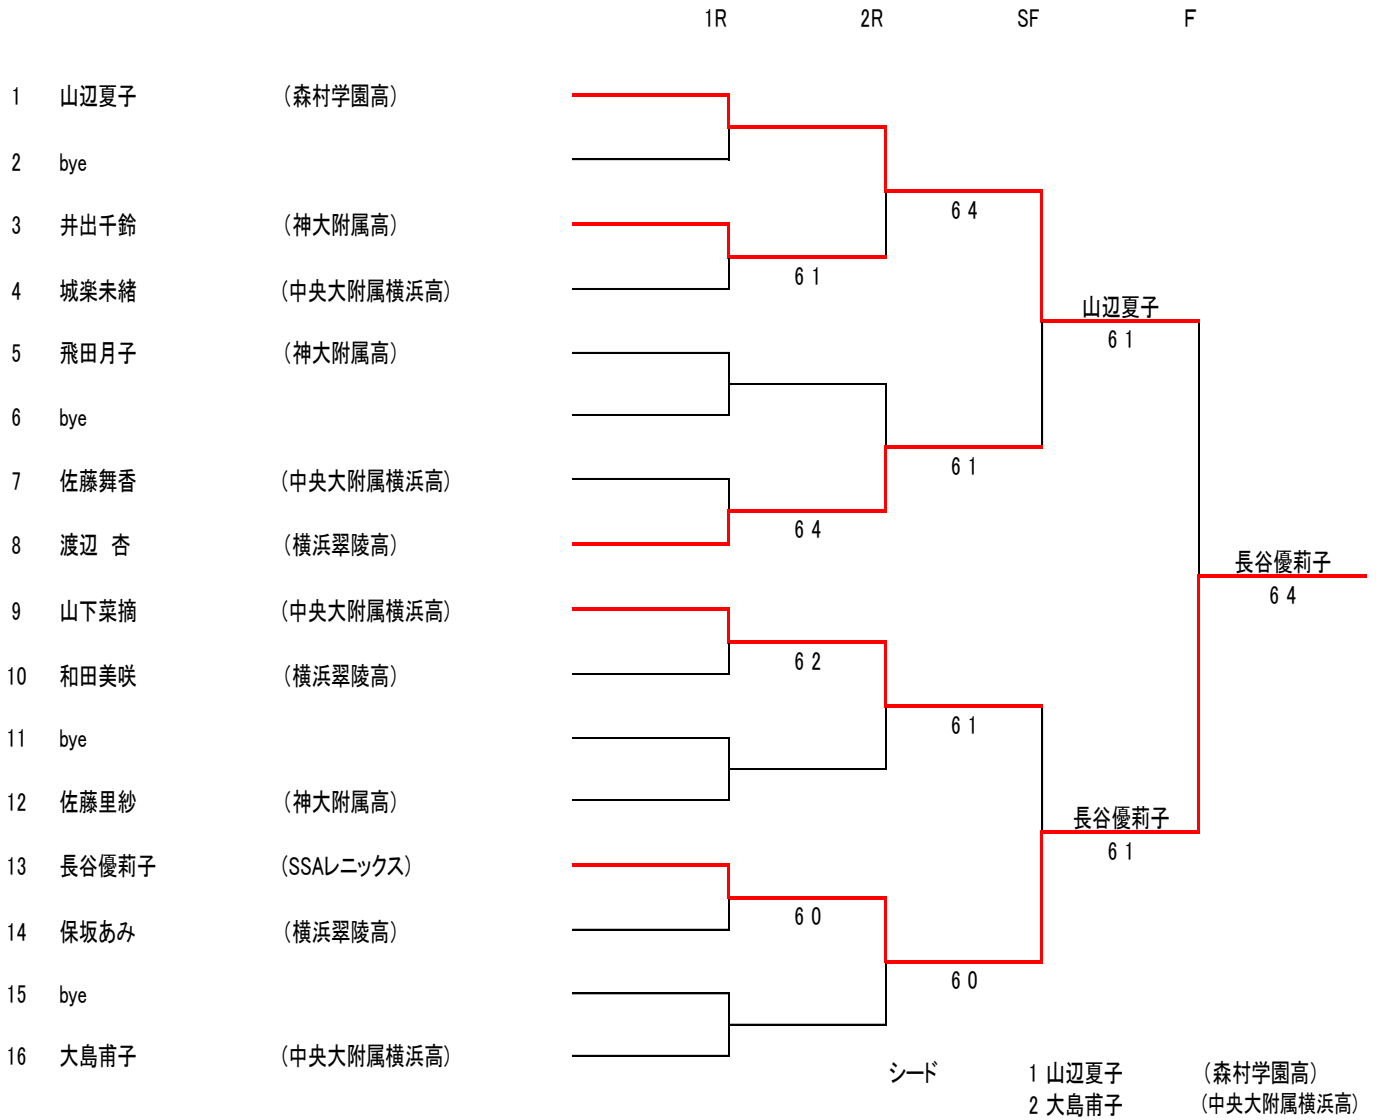

シード
 1 高橋瞭太 (森村学園中)
 2 廣田純也 (サレジオ学院中)
 3~4 都丸桜汰 (桐蔭学園中)
 3~4 吉田昌輝 (横浜翠陵中)

14才以下男子シングルス ②

12才以下男子シングルス

18才以下女子シングルス

16才以下女子シングルス

14才以下女子シングルス

| | | 1R | 2R | 3R | SF | F |
|----|----------------------|----|-----|--------|----------------|--------------|
| 1 | 吉田萌々花 (神大附属中) | | | | | |
| 2 | bye | | | | | |
| 3 | 中山美香 (横浜翠陵中) | | | 6 0 | | |
| 4 | 中村 葵 (神大附属中) | | 6 2 | | 吉田萌々花 6 2 | |
| 5 | 六郎万はるか (あざみ野ローン) | | | | | |
| 6 | 猪原かれん (桐蔭学園中) | | 6 0 | | | |
| 7 | 田中心雪 (森村学園中) | | | 6 1 | | |
| 8 | 山 日花里 (神大附属中) | | 6 1 | | | |
| 9 | 松元さくら (神大附属中) | | | | | |
| 10 | 小佐野日和 (桐蔭学園中) | | 6 3 | | | |
| 11 | 大嶋万結 (中央大附属横浜中) | | | 6 3 | | |
| 12 | 田所真絵 (森村学園中) | | 6 3 | | 勝沼心喜 6 0 | |
| 13 | 篠崎莉世 (KPTA) | | | | | |
| 14 | 峰岸美結 (神大附属中) | | 6 2 | | | |
| 15 | 卜部夏穂 (森村学園中) | | | 6 4 | | |
| 16 | 勝沼心喜 (桐蔭学園中) | | 6 3 | | | 吉田萌々花 6 2 |
| 17 | 武部祐奈 (神大附属中) | | | | | |
| 18 | 並木香鈴 (桐蔭学園中) | | 6 0 | | | |
| 19 | 石井里奈 (横浜翠陵中) | | | 6 0 | | |
| 20 | 張替明李 (神大附属中) | | 6 3 | | 武部祐奈 1 3RET | |
| 21 | 井上和奏 (森村学園中) | | | | | |
| 22 | 金本夢菜 (T.W.H Hit&Run) | | 6 3 | | | |
| 23 | 西川幸香 (神大附属中) | | | 7 6(6) | | |
| 24 | 太田ユリア (青葉・町田ローンTC) | | 6 2 | | | |
| 25 | 石橋里菜 (中央大附属横浜中) | | | | | |
| 26 | 三須萌花 (桐蔭学園中) | | 6 0 | | | |
| 27 | 合田実空 (神大附属中) | | | 6 0 | | |
| 28 | 近藤花鈴 (森村学園中) | | 6 2 | | 棚井聖麗 6 0 | |
| 29 | 森 花音 (KPTA) | | | | | |
| 30 | 棚井聖麗 (桐蔭学園中) | | 6 0 | | | |
| 31 | 竹田陽菜 (神大附属中) | | | 6 3 | | |
| 32 | 中田 月 (森村学園中) | | 6 0 | | | |

シード 1 吉田萌々花 (神大附属中)
2 中田 月 (森村学園中)

18才以下男子ダブルス

16才以下男子ダブルス

14才以下男子ダブルス

18才以下女子ダブルス

16才以下女子ダブルス

14才以下女子ダブルス