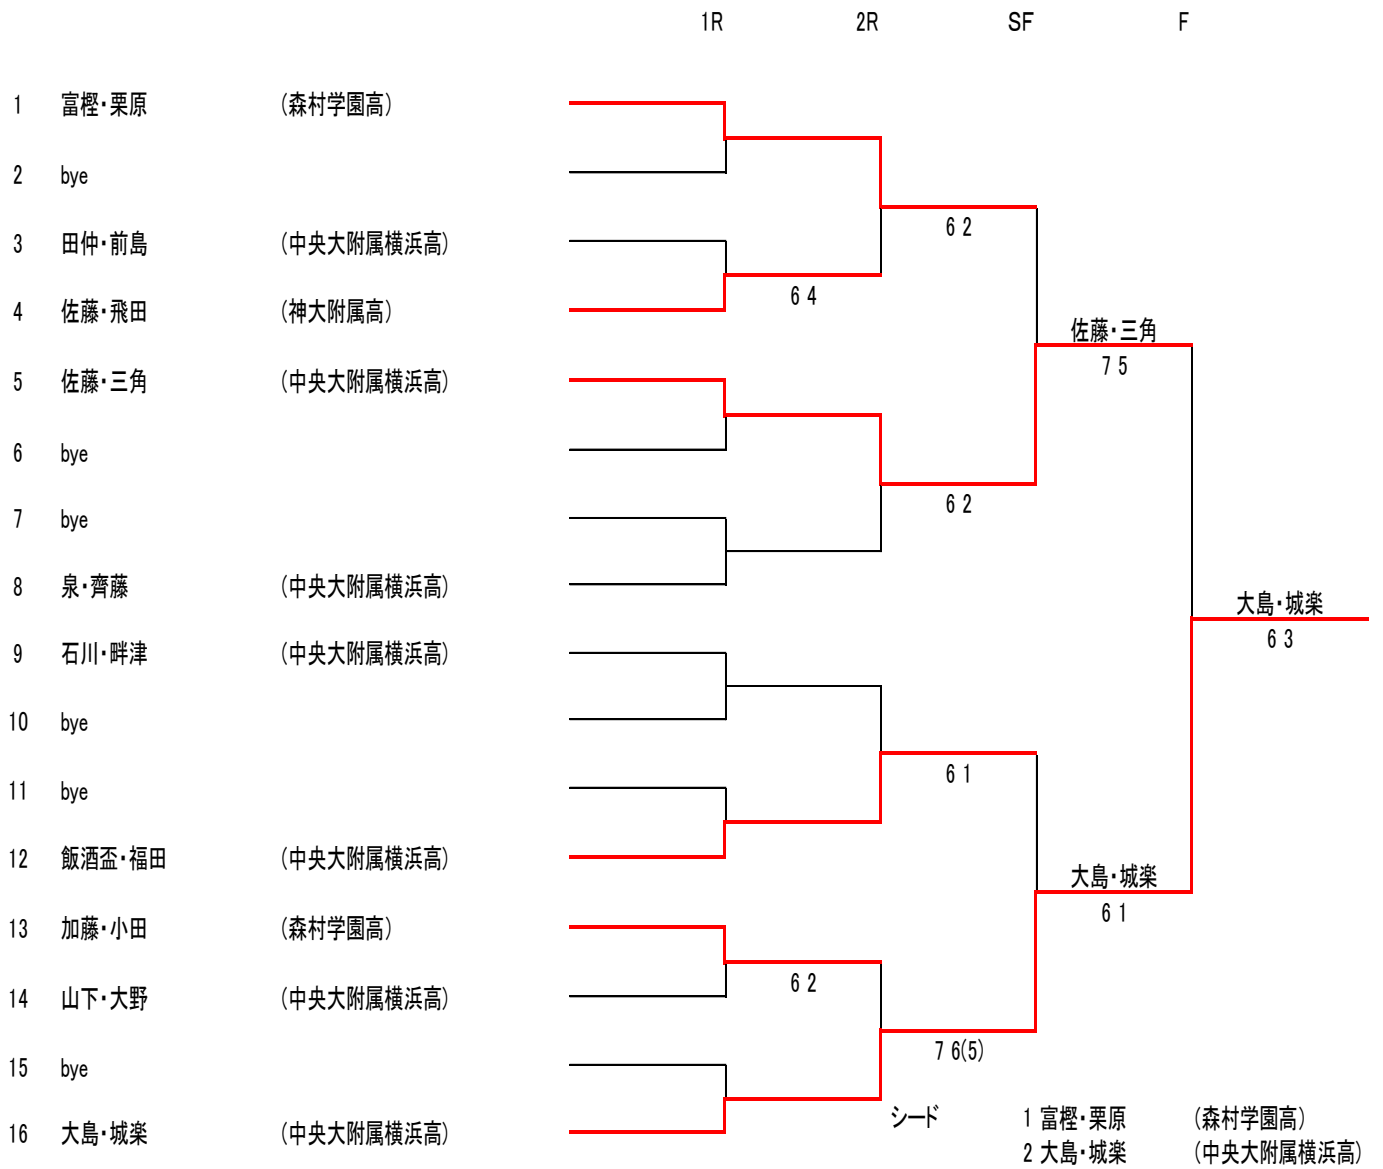

シード
 1 高橋瞭太 (森村学園中)
 2 廣田純也 (サレジオ学院中)
 3~4 都丸桜汰 (桐蔭学園中)
 3~4 吉田昌輝 (横浜翠陵中)

14才以下男子シングルス ②

12才以下男子シングルス

18才以下女子シングルス

16才以下女子シングルス

14才以下女子シングルス

| | | 1R | 2R | 3R | SF | F |
|----|----------------------|----|-----|--------|----------------|--------------|
| 1 | 吉田萌々花 (神大附属中) | | | | | |
| 2 | bye | | | | | |
| 3 | 中山美香 (横浜翠陵中) | | | 6 0 | | |
| 4 | 中村 葵 (神大附属中) | | 6 2 | | 吉田萌々花 6 2 | |
| 5 | 六郎万はるか (あざみ野ローン) | | | | | |
| 6 | 猪原かれん (桐蔭学園中) | | 6 0 | | | |
| 7 | 田中心雪 (森村学園中) | | | 6 1 | | |
| 8 | 山 日花里 (神大附属中) | | 6 1 | | | |
| 9 | 松元さくら (神大附属中) | | | | | |
| 10 | 小佐野日和 (桐蔭学園中) | | 6 3 | | | |
| 11 | 大嶋万結 (中央大附属横浜中) | | | 6 3 | | |
| 12 | 田所真絵 (森村学園中) | | 6 3 | | 勝沼心喜 6 0 | |
| 13 | 篠崎莉世 (KPTA) | | | | | |
| 14 | 峰岸美結 (神大附属中) | | 6 2 | | | |
| 15 | 卜部夏穂 (森村学園中) | | | 6 4 | | |
| 16 | 勝沼心喜 (桐蔭学園中) | | 6 3 | | | 吉田萌々花 6 2 |
| 17 | 武部祐奈 (神大附属中) | | | | | |
| 18 | 並木香鈴 (桐蔭学園中) | | 6 0 | | | |
| 19 | 石井里奈 (横浜翠陵中) | | | 6 0 | | |
| 20 | 張替明李 (神大附属中) | | 6 3 | | 武部祐奈 1 3RET | |
| 21 | 井上和奏 (森村学園中) | | | | | |
| 22 | 金本夢菜 (T.W.H Hit&Run) | | 6 3 | | | |
| 23 | 西川幸香 (神大附属中) | | | 7 6(6) | | |
| 24 | 太田ユリア (青葉・町田ローンTC) | | 6 2 | | | |
| 25 | 石橋里菜 (中央大附属横浜中) | | | | | |
| 26 | 三須萌花 (桐蔭学園中) | | 6 0 | | | |
| 27 | 合田実空 (神大附属中) | | | 6 0 | | |
| 28 | 近藤花鈴 (森村学園中) | | 6 2 | | 棚井聖麗 6 0 | |
| 29 | 森 花音 (KPTA) | | | | | |
| 30 | 棚井聖麗 (桐蔭学園中) | | 6 0 | | | |
| 31 | 竹田陽菜 (神大附属中) | | | 6 3 | | |
| 32 | 中田 月 (森村学園中) | | 6 0 | | | |

シード 1 吉田萌々花 (神大附属中)
2 中田 月 (森村学園中)

18才以下男子ダブルス

16才以下男子ダブルス

14才以下男子ダブルス

18才以下女子ダブルス

16才以下女子ダブルス

14才以下女子ダブルス