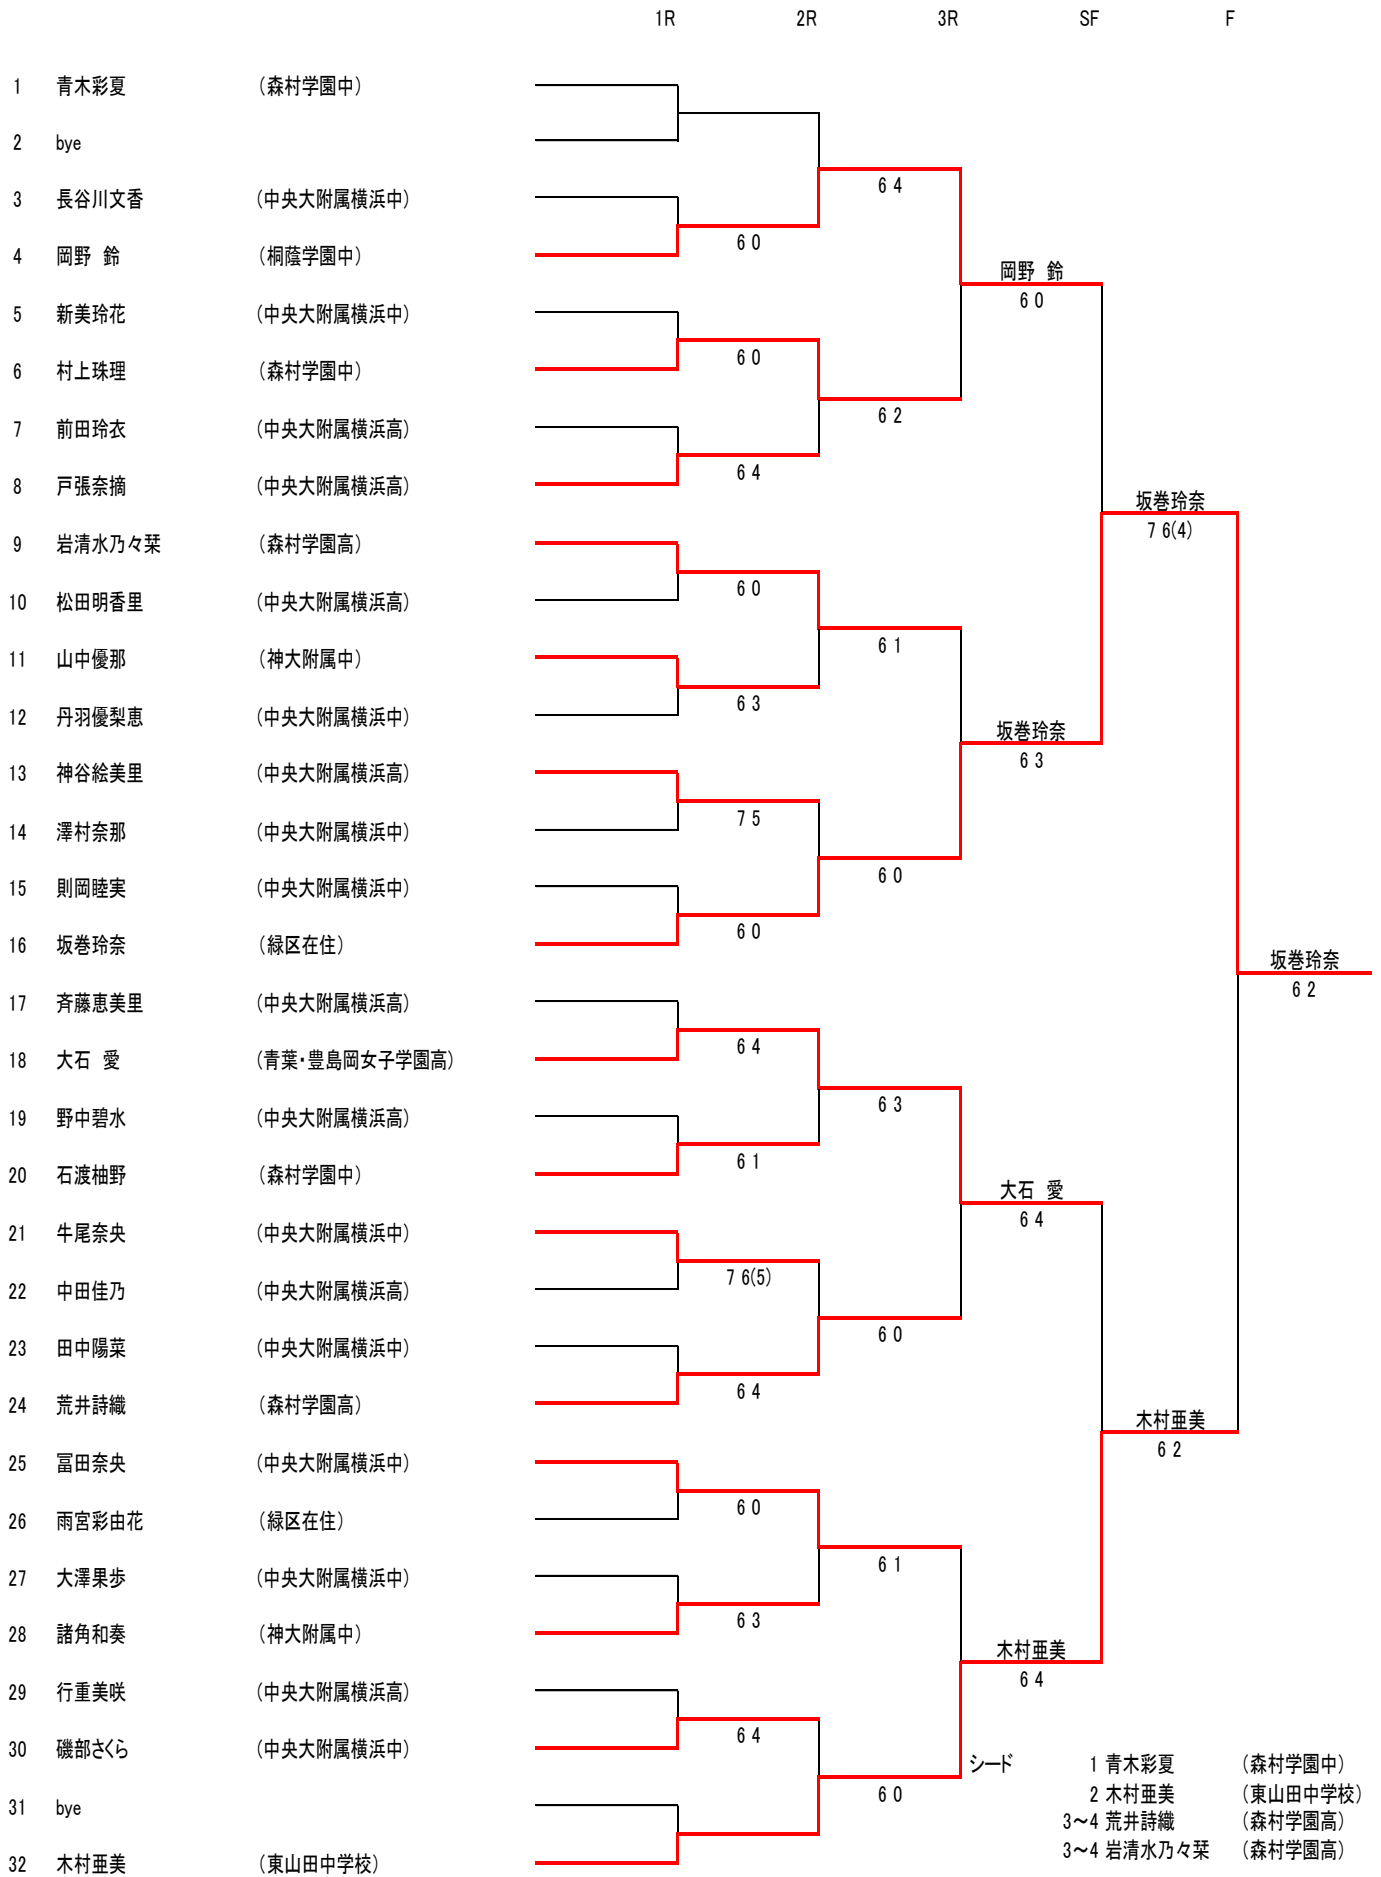

シード
 1 高橋瞭太 (森村学園中)
 2 廣田純也 (サレジオ学院中)
 3~4 都丸桜汰 (桐蔭学園中)
 3~4 吉田昌輝 (横浜翠陵中)

14才以下男子シングルス ②

12才以下男子シングルス

18才以下女子シングルス

16才以下女子シングルス

14才以下女子シングルス

| | | 1R | 2R | 3R | SF | F |
|----|----------------------|----|-----|--------|----------------|--------------|
| 1 | 吉田萌々花 (神大附属中) | | | | | |
| 2 | bye | | | | | |
| 3 | 中山美香 (横浜翠陵中) | | | 6 0 | | |
| 4 | 中村 葵 (神大附属中) | | 6 2 | | 吉田萌々花 6 2 | |
| 5 | 六郎万はるか (あざみ野ローン) | | | | | |
| 6 | 猪原かれん (桐蔭学園中) | | 6 0 | | | |
| 7 | 田中心雪 (森村学園中) | | | 6 1 | | |
| 8 | 山 日花里 (神大附属中) | | 6 1 | | | |
| 9 | 松元さくら (神大附属中) | | | | | |
| 10 | 小佐野日和 (桐蔭学園中) | | 6 3 | | | |
| 11 | 大嶋万結 (中央大附属横浜中) | | | 6 3 | | |
| 12 | 田所真絵 (森村学園中) | | 6 3 | | 勝沼心喜 6 0 | |
| 13 | 篠崎莉世 (KPTA) | | | | | |
| 14 | 峰岸美結 (神大附属中) | | 6 2 | | | |
| 15 | 卜部夏穂 (森村学園中) | | | 6 4 | | |
| 16 | 勝沼心喜 (桐蔭学園中) | | 6 3 | | | 吉田萌々花 6 2 |
| 17 | 武部祐奈 (神大附属中) | | | | | |
| 18 | 並木香鈴 (桐蔭学園中) | | 6 0 | | | |
| 19 | 石井里奈 (横浜翠陵中) | | | 6 0 | | |
| 20 | 張替明李 (神大附属中) | | 6 3 | | 武部祐奈 1 3RET | |
| 21 | 井上和奏 (森村学園中) | | | | | |
| 22 | 金本夢菜 (T.W.H Hit&Run) | | 6 3 | | | |
| 23 | 西川幸香 (神大附属中) | | | 7 6(6) | | |
| 24 | 太田ユリア (青葉・町田ローンTC) | | 6 2 | | | |
| 25 | 石橋里菜 (中央大附属横浜中) | | | | | |
| 26 | 三須萌花 (桐蔭学園中) | | 6 0 | | | |
| 27 | 合田実空 (神大附属中) | | | 6 0 | | |
| 28 | 近藤花鈴 (森村学園中) | | 6 2 | | 棚井聖麗 6 0 | |
| 29 | 森 花音 (KPTA) | | | | | |
| 30 | 棚井聖麗 (桐蔭学園中) | | 6 0 | | | |
| 31 | 竹田陽菜 (神大附属中) | | | 6 3 | | |
| 32 | 中田 月 (森村学園中) | | 6 0 | | | |

シード 1 吉田萌々花 (神大附属中)
2 中田 月 (森村学園中)

18才以下男子ダブルス

16才以下男子ダブルス

14才以下男子ダブルス

18才以下女子ダブルス

16才以下女子ダブルス

14才以下女子ダブルス