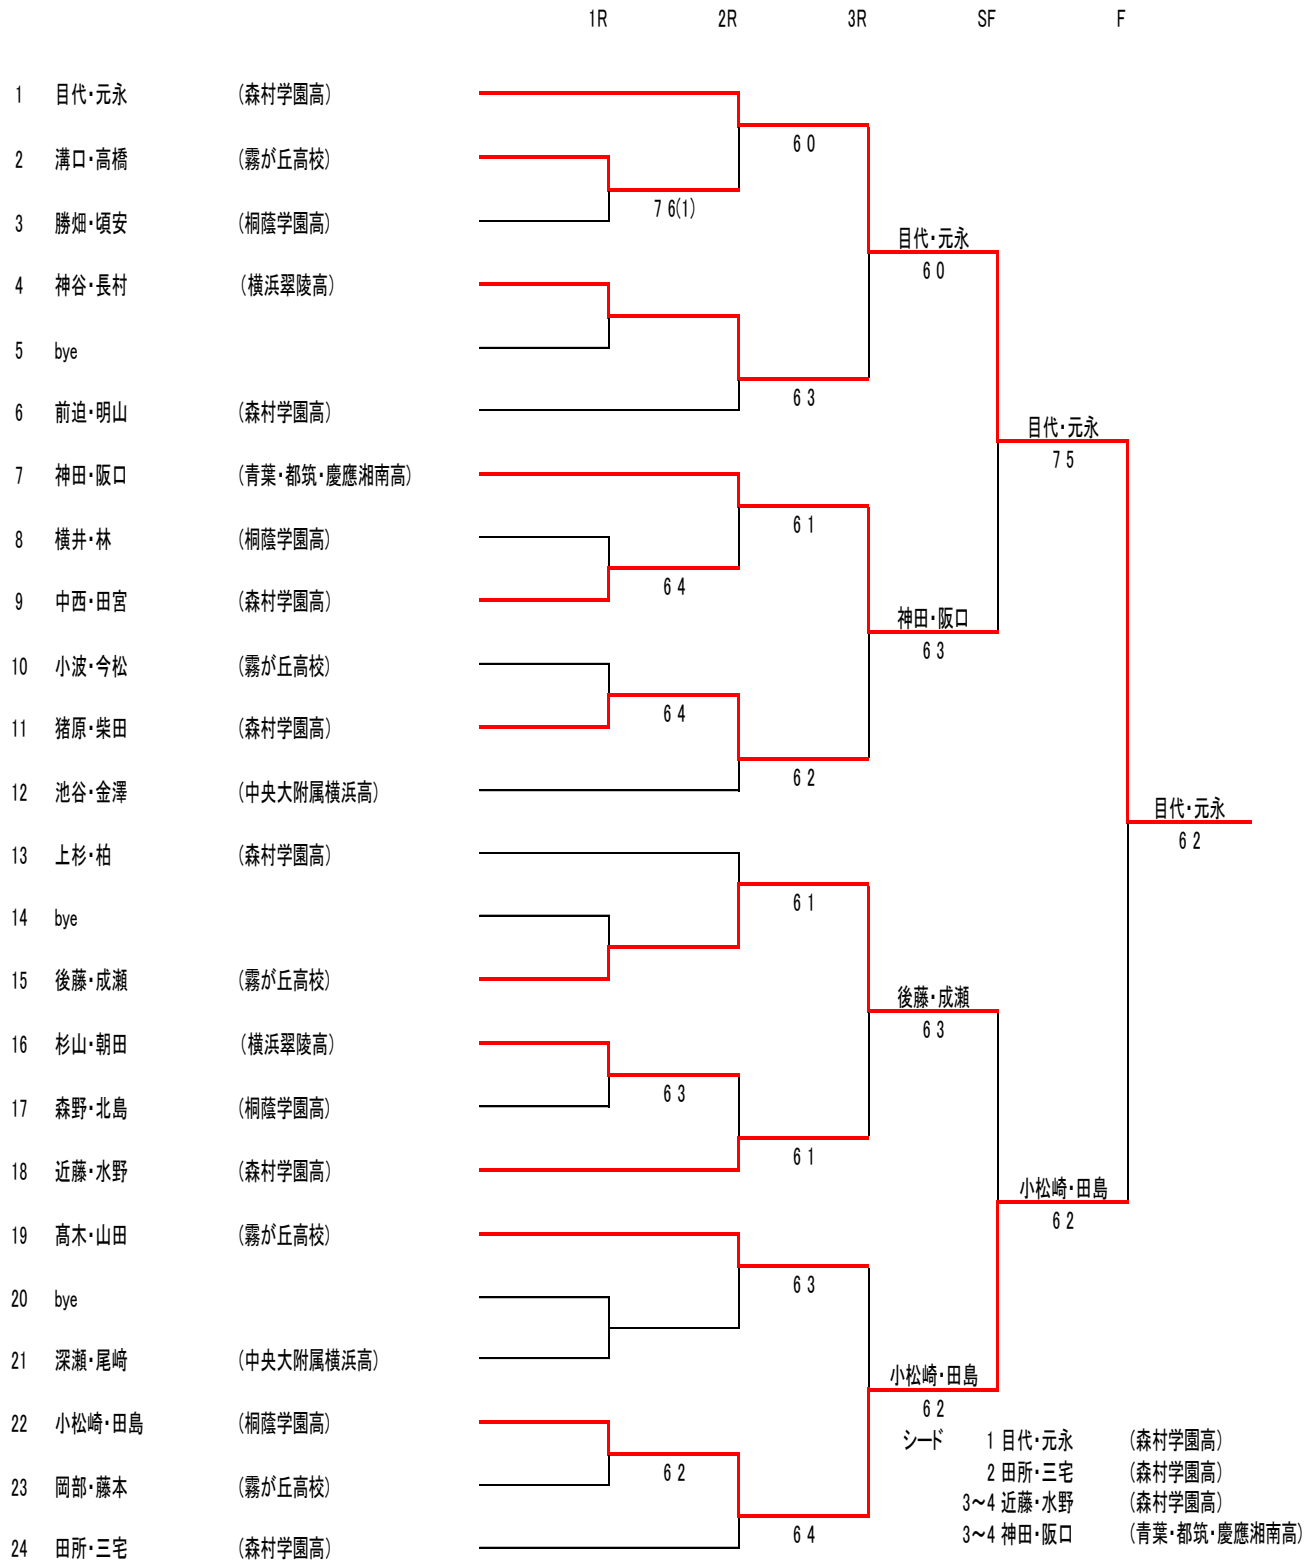

シード
 1 高橋瞭太 (森村学園中)
 2 廣田純也 (サレジオ学院中)
 3~4 都丸桜汰 (桐蔭学園中)
 3~4 吉田昌輝 (横浜翠陵中)

14才以下男子シングルス ②

12才以下男子シングルス

18才以下女子シングルス

16才以下女子シングルス

14才以下女子シングルス

| | | 1R | 2R | 3R | SF | F |
|----|----------------------|----|-----|--------|----------------|--------------|
| 1 | 吉田萌々花 (神大附属中) | | | | | |
| 2 | bye | | | | | |
| 3 | 中山美香 (横浜翠陵中) | | | 6 0 | | |
| 4 | 中村 葵 (神大附属中) | | 6 2 | | 吉田萌々花 6 2 | |
| 5 | 六郎万はるか (あざみ野ローン) | | | | | |
| 6 | 猪原かれん (桐蔭学園中) | | 6 0 | | | |
| 7 | 田中心雪 (森村学園中) | | | 6 1 | | |
| 8 | 山 日花里 (神大附属中) | | 6 1 | | | |
| 9 | 松元さくら (神大附属中) | | | | | |
| 10 | 小佐野日和 (桐蔭学園中) | | 6 3 | | | |
| 11 | 大嶋万結 (中央大附属横浜中) | | | 6 3 | | |
| 12 | 田所真絵 (森村学園中) | | 6 3 | | 勝沼心喜 6 0 | |
| 13 | 篠崎莉世 (KPTA) | | | | | |
| 14 | 峰岸美結 (神大附属中) | | 6 2 | | | |
| 15 | 卜部夏穂 (森村学園中) | | | 6 4 | | |
| 16 | 勝沼心喜 (桐蔭学園中) | | 6 3 | | | 吉田萌々花 6 2 |
| 17 | 武部祐奈 (神大附属中) | | | | | |
| 18 | 並木香鈴 (桐蔭学園中) | | 6 0 | | | |
| 19 | 石井里奈 (横浜翠陵中) | | | 6 0 | | |
| 20 | 張替明李 (神大附属中) | | 6 3 | | 武部祐奈 1 3RET | |
| 21 | 井上和奏 (森村学園中) | | | | | |
| 22 | 金本夢菜 (T.W.H Hit&Run) | | 6 3 | | | |
| 23 | 西川幸香 (神大附属中) | | | 7 6(6) | | |
| 24 | 太田ユリア (青葉・町田ローンTC) | | 6 2 | | | |
| 25 | 石橋里菜 (中央大附属横浜中) | | | | | |
| 26 | 三須萌花 (桐蔭学園中) | | 6 0 | | | |
| 27 | 合田実空 (神大附属中) | | | 6 0 | | |
| 28 | 近藤花鈴 (森村学園中) | | 6 2 | | 棚井聖麗 6 0 | |
| 29 | 森 花音 (KPTA) | | | | | |
| 30 | 棚井聖麗 (桐蔭学園中) | | 6 0 | | | |
| 31 | 竹田陽菜 (神大附属中) | | | 6 3 | | |
| 32 | 中田 月 (森村学園中) | | 6 0 | | | |

シード 1 吉田萌々花 (神大附属中)
2 中田 月 (森村学園中)

18才以下男子ダブルス

16才以下男子ダブルス

14才以下男子ダブルス

18才以下女子ダブルス

16才以下女子ダブルス

14才以下女子ダブルス