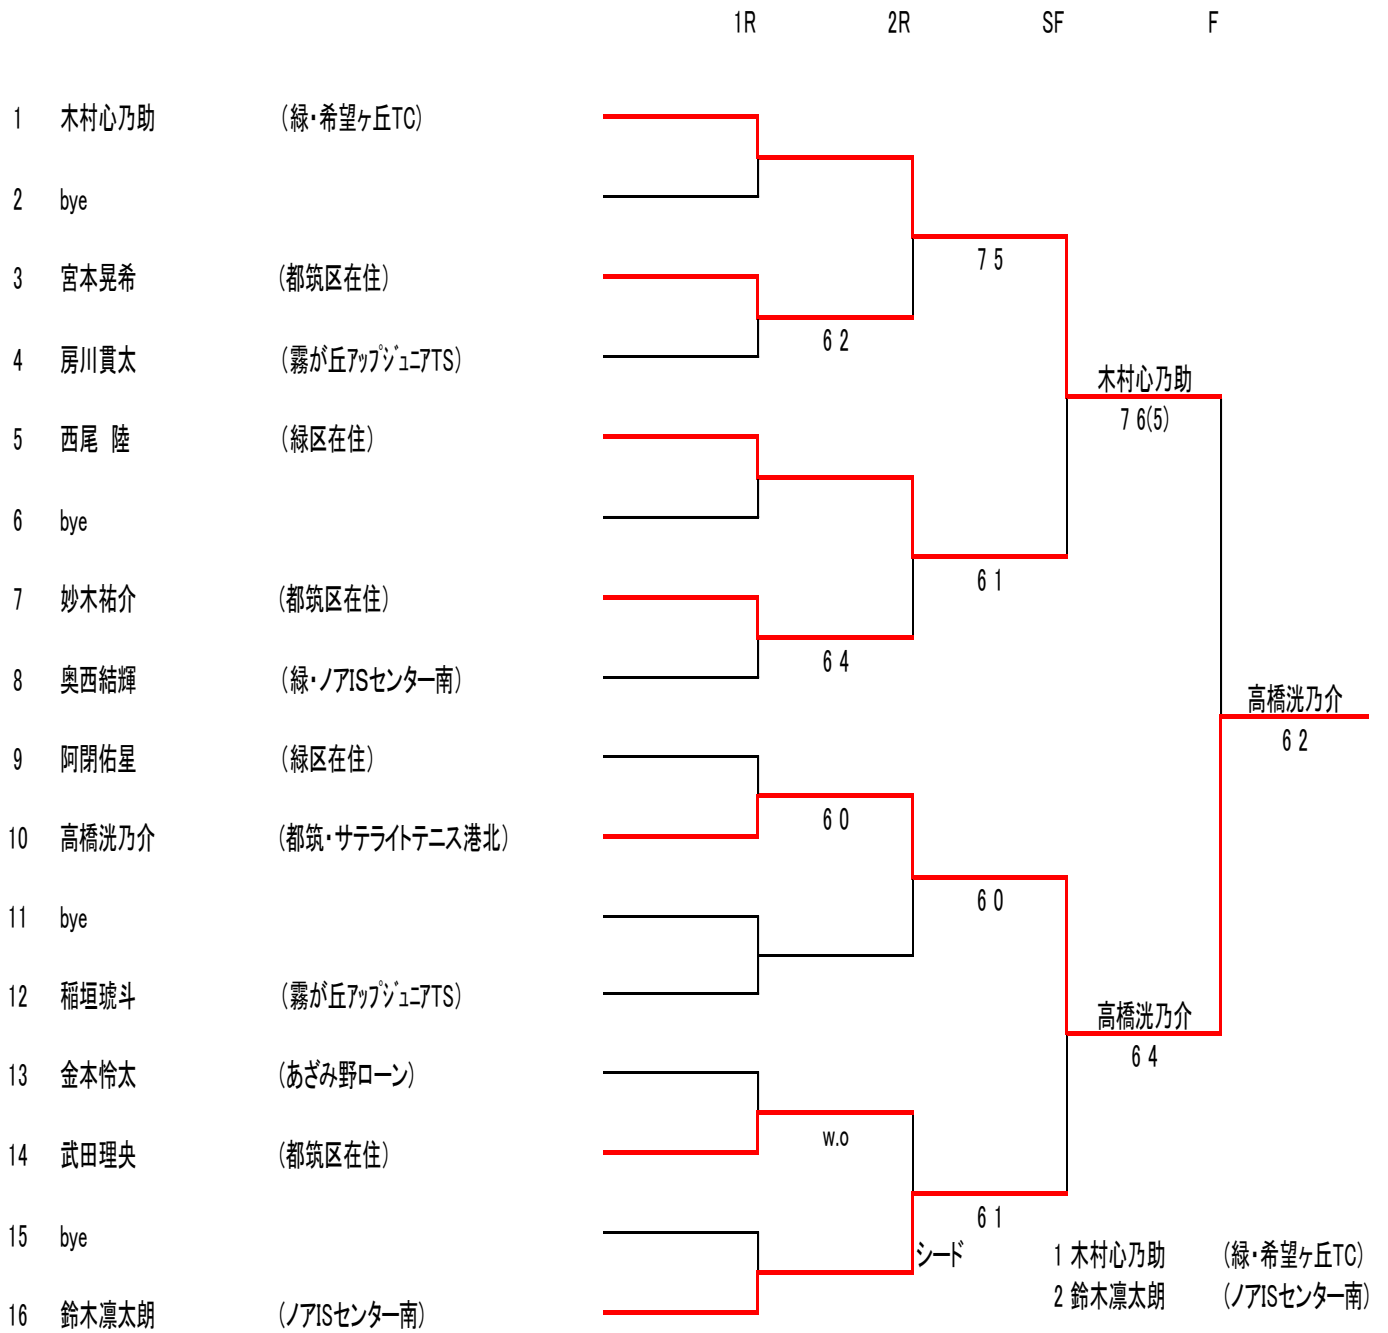

12才以下男子シングルス