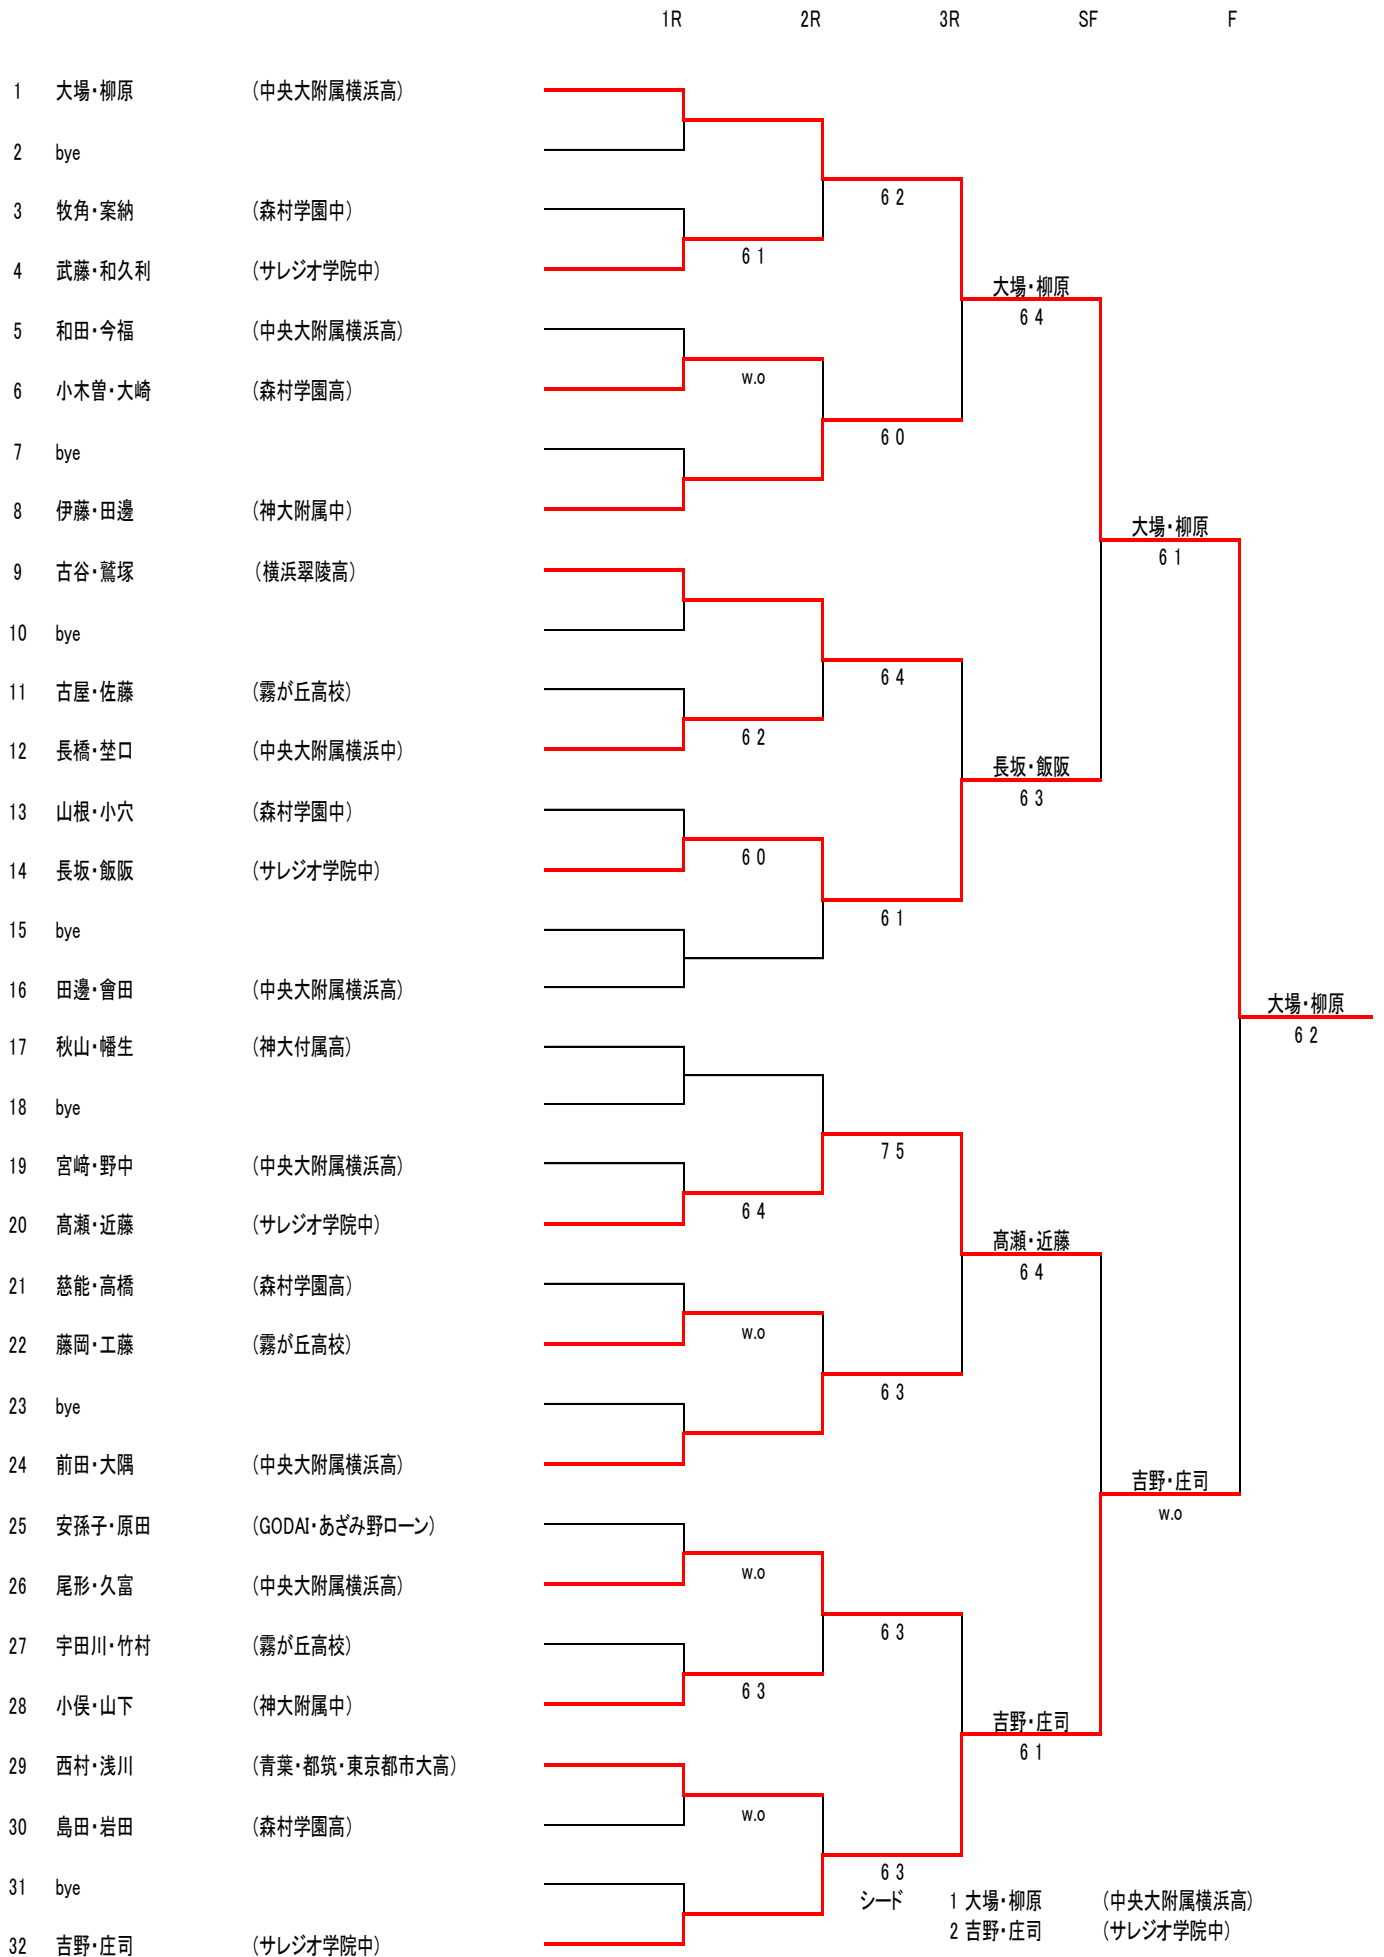

シード
 1 高橋瞭太 (森村学園中)
 2 廣田純也 (サレジオ学院中)
 3~4 都丸桜汰 (桐蔭学園中)
 3~4 吉田昌輝 (横浜翠陵中)

14才以下男子シングルス ②

12才以下男子シングルス

18才以下女子シングルス

16才以下女子シングルス

14才以下女子シングルス

| | | 1R | 2R | 3R | SF | F |
|----|----------------------|----|-----|--------|----------------|--------------|
| 1 | 吉田萌々花 (神大附属中) | | | | | |
| 2 | bye | | | | | |
| 3 | 中山美香 (横浜翠陵中) | | | 6 0 | | |
| 4 | 中村 葵 (神大附属中) | | 6 2 | | 吉田萌々花 6 2 | |
| 5 | 六郎万はるか (あざみ野ローン) | | | | | |
| 6 | 猪原かれん (桐蔭学園中) | | 6 0 | | | |
| 7 | 田中心雪 (森村学園中) | | | 6 1 | | |
| 8 | 山 日花里 (神大附属中) | | 6 1 | | | |
| 9 | 松元さくら (神大附属中) | | | | | |
| 10 | 小佐野日和 (桐蔭学園中) | | 6 3 | | | |
| 11 | 大嶋万結 (中央大附属横浜中) | | | 6 3 | | |
| 12 | 田所真絵 (森村学園中) | | 6 3 | | 勝沼心喜 6 0 | |
| 13 | 篠崎莉世 (KPTA) | | | | | |
| 14 | 峰岸美結 (神大附属中) | | 6 2 | | | |
| 15 | 卜部夏穂 (森村学園中) | | | 6 4 | | |
| 16 | 勝沼心喜 (桐蔭学園中) | | 6 3 | | | 吉田萌々花 6 2 |
| 17 | 武部祐奈 (神大附属中) | | | | | |
| 18 | 並木香鈴 (桐蔭学園中) | | 6 0 | | | |
| 19 | 石井里奈 (横浜翠陵中) | | | 6 0 | | |
| 20 | 張替明李 (神大附属中) | | 6 3 | | 武部祐奈 1 3RET | |
| 21 | 井上和奏 (森村学園中) | | | | | |
| 22 | 金本夢菜 (T.W.H Hit&Run) | | 6 3 | | | |
| 23 | 西川幸香 (神大附属中) | | | 7 6(6) | | |
| 24 | 太田ユリア (青葉・町田ローンTC) | | 6 2 | | | |
| 25 | 石橋里菜 (中央大附属横浜中) | | | | | |
| 26 | 三須萌花 (桐蔭学園中) | | 6 0 | | | |
| 27 | 合田実空 (神大附属中) | | | 6 0 | | |
| 28 | 近藤花鈴 (森村学園中) | | 6 2 | | 棚井聖麗 6 0 | |
| 29 | 森 花音 (KPTA) | | | | | |
| 30 | 棚井聖麗 (桐蔭学園中) | | 6 0 | | | |
| 31 | 竹田陽菜 (神大附属中) | | | 6 3 | | |
| 32 | 中田 月 (森村学園中) | | 6 0 | | | |

シード 1 吉田萌々花 (神大附属中)
2 中田 月 (森村学園中)

18才以下男子ダブルス

16才以下男子ダブルス

14才以下男子ダブルス

18才以下女子ダブルス

16才以下女子ダブルス

14才以下女子ダブルス