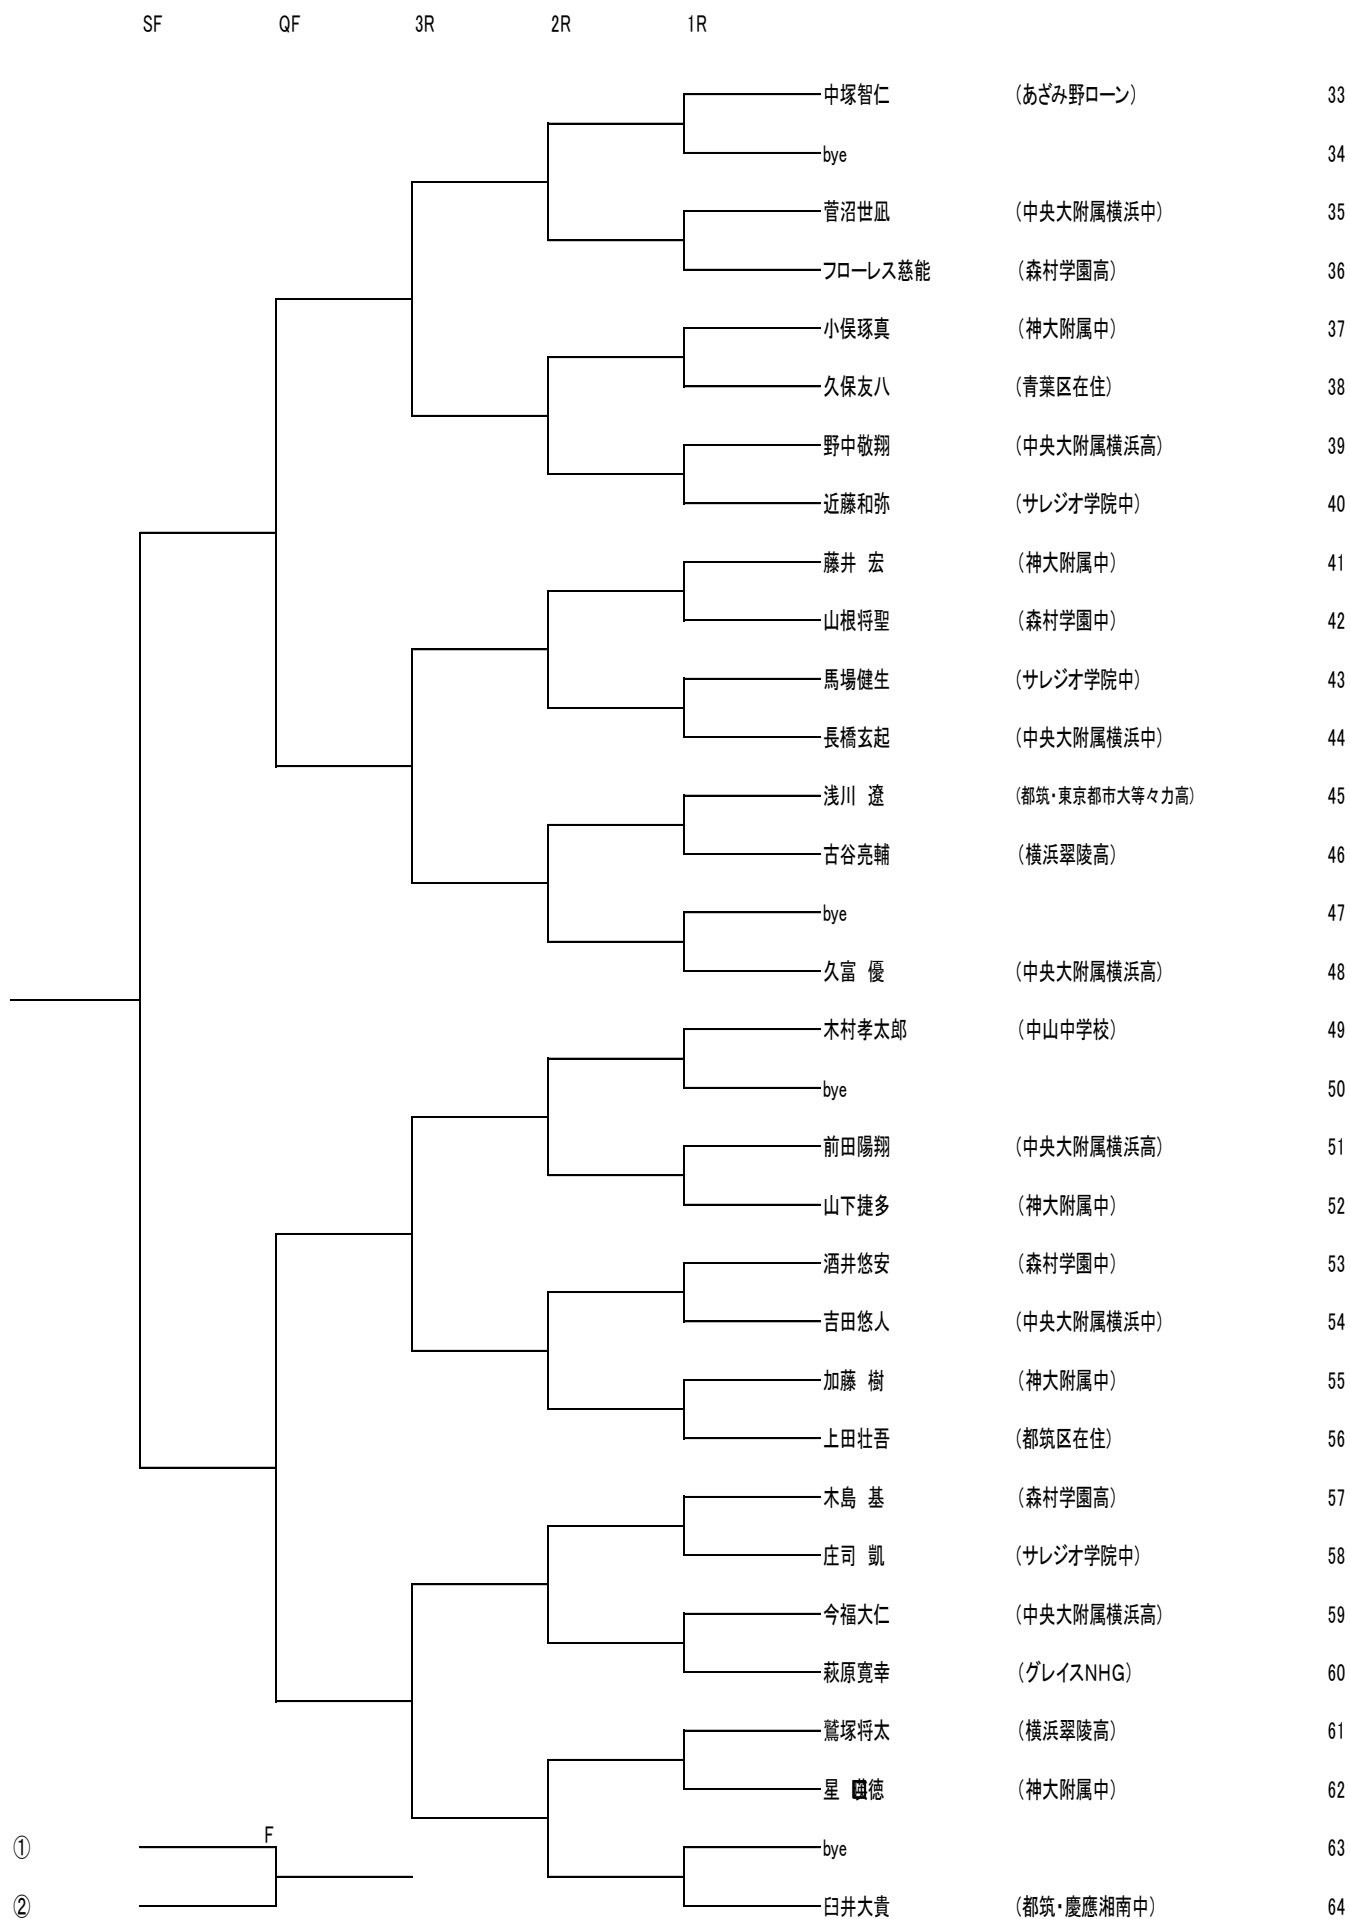

16才以下男子シングルス②