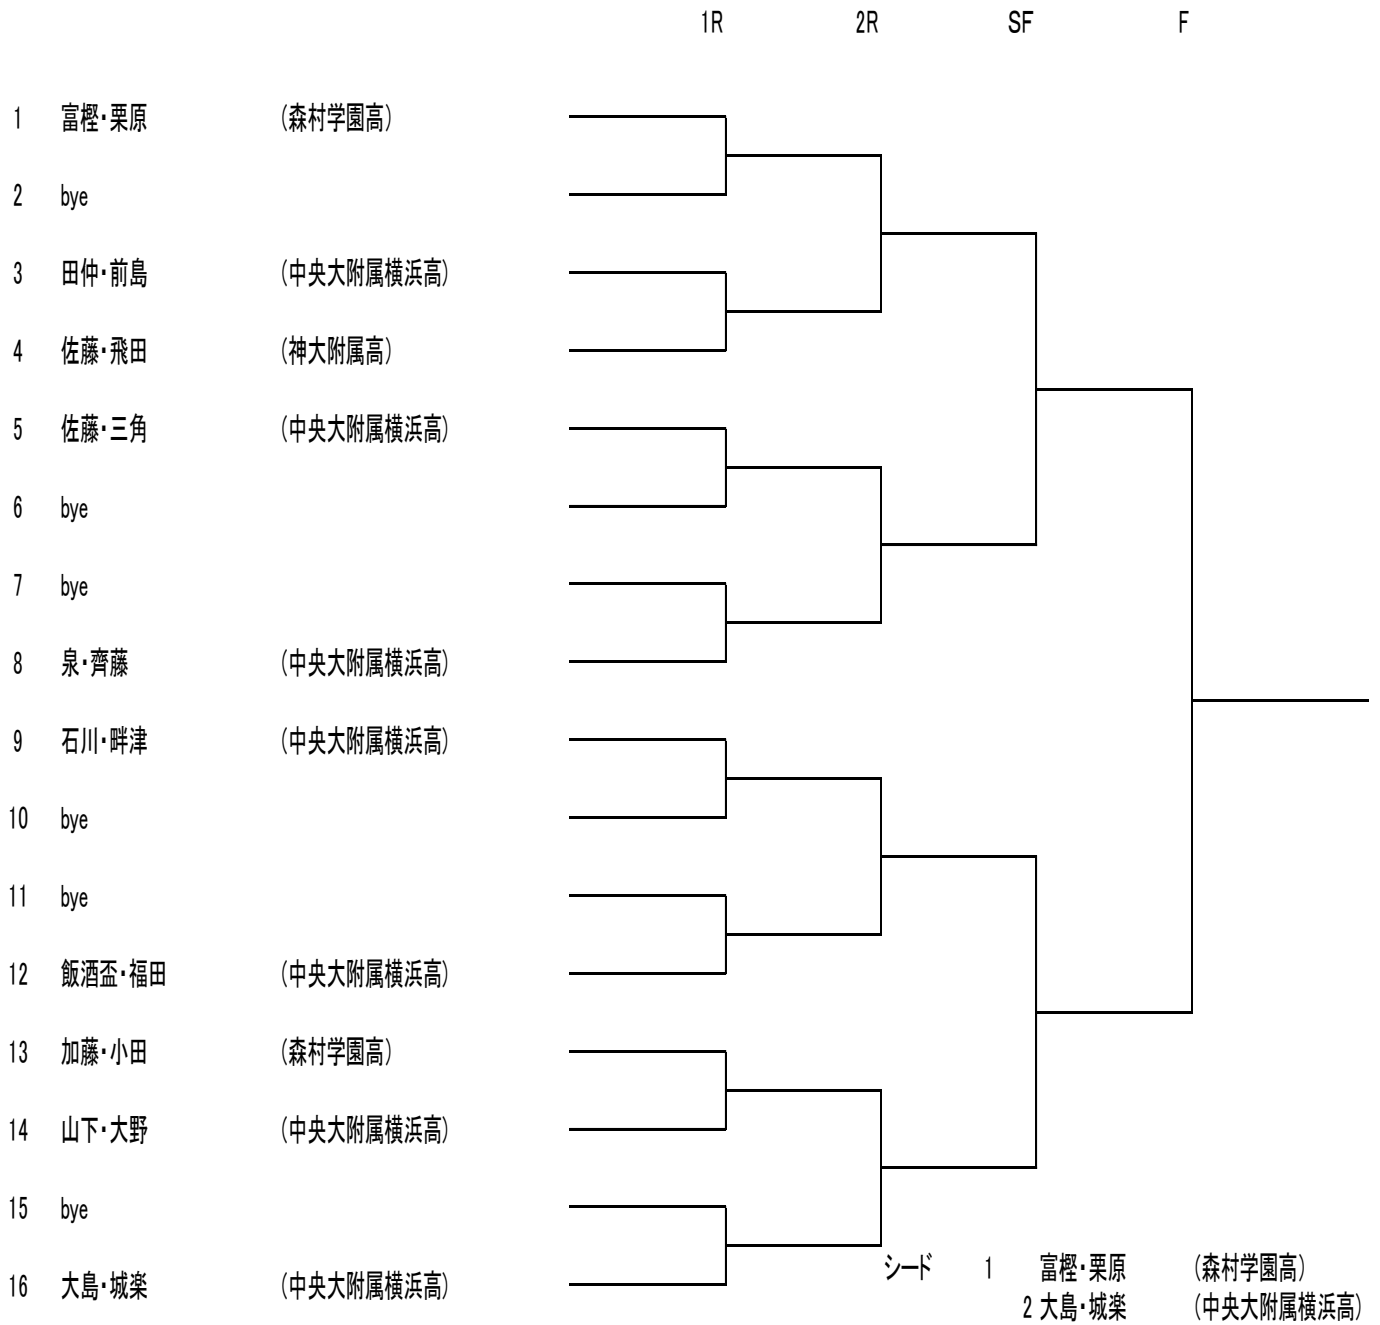

18才以下女子ダブルス