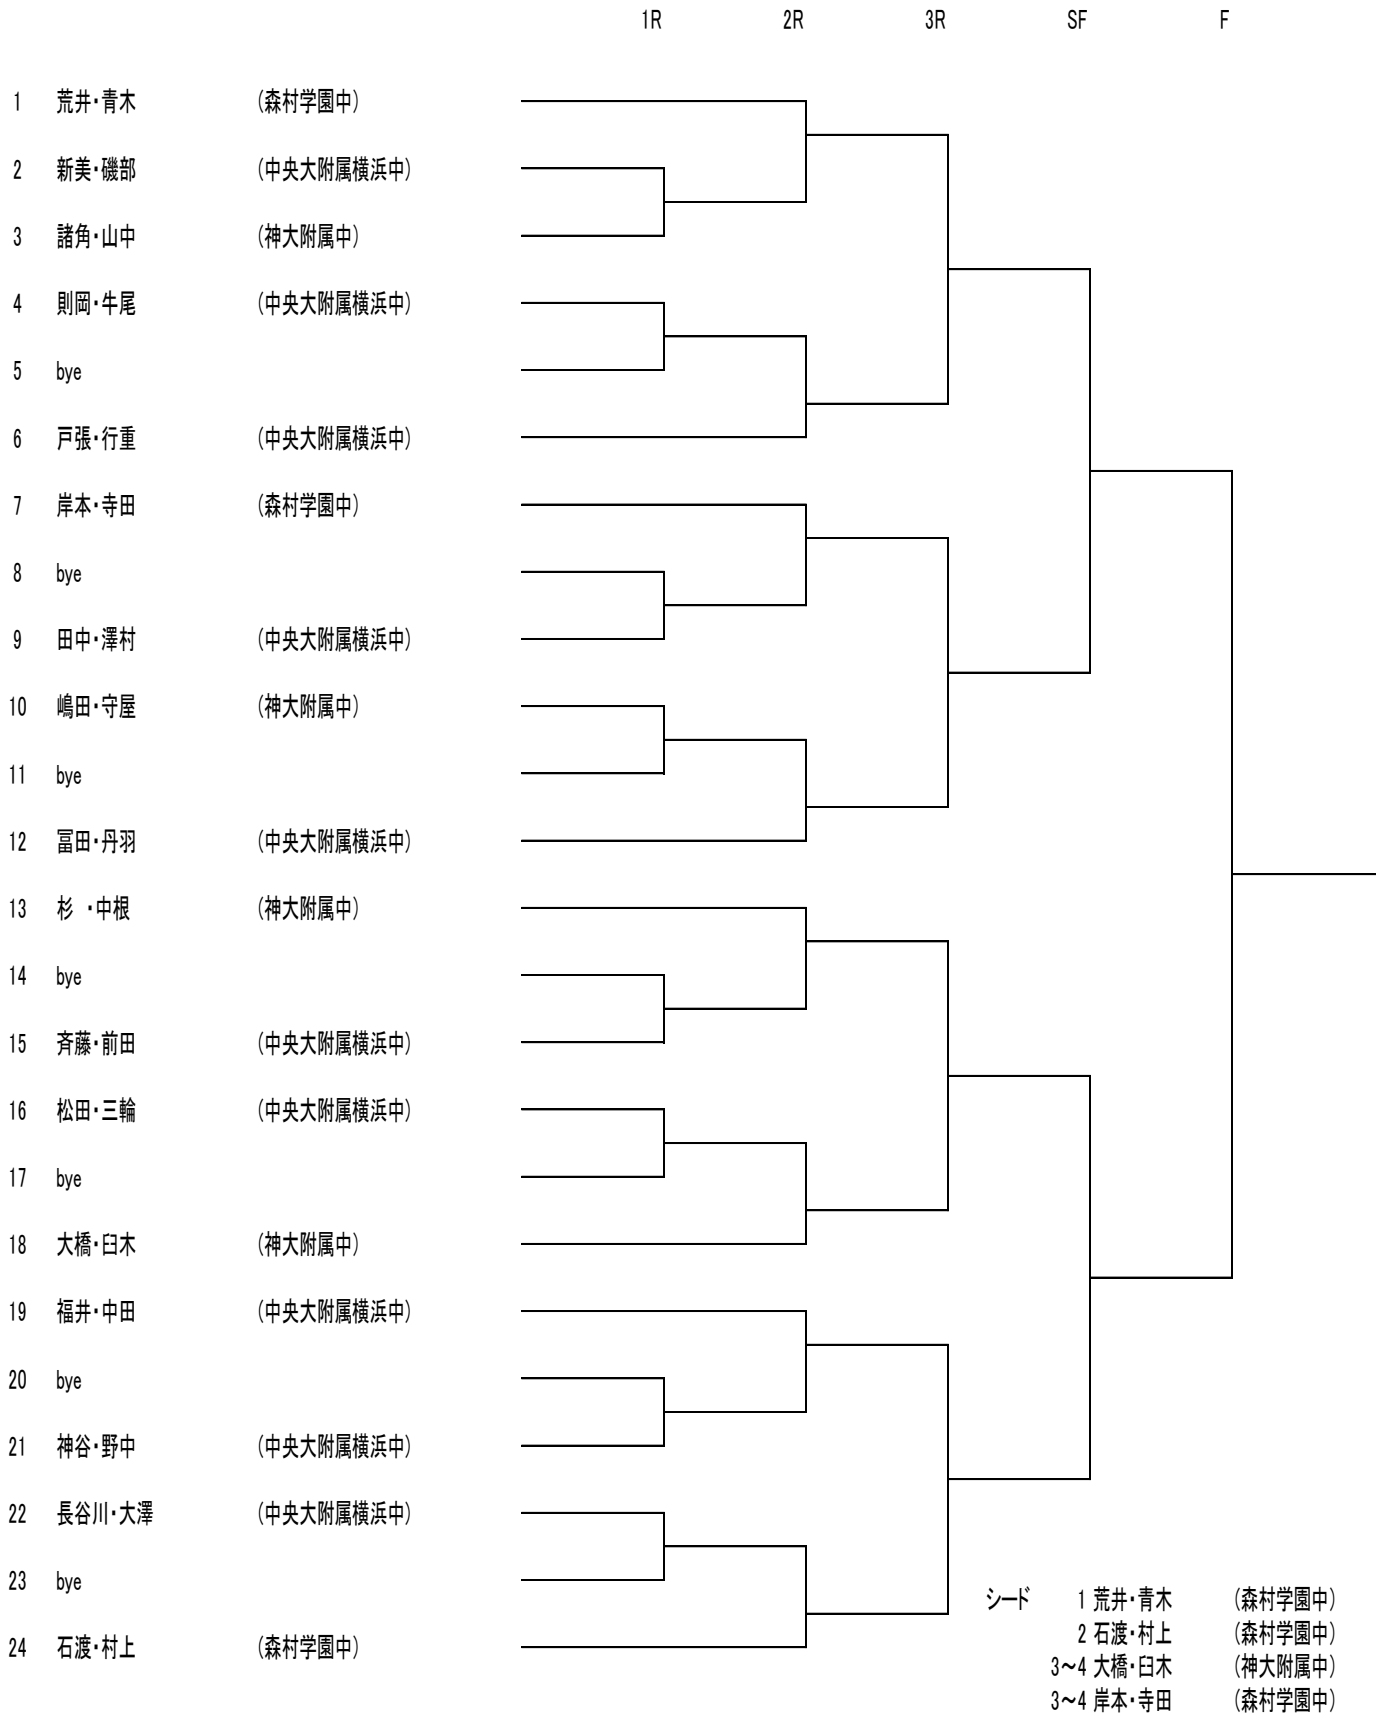

16才以下女子ダブルス