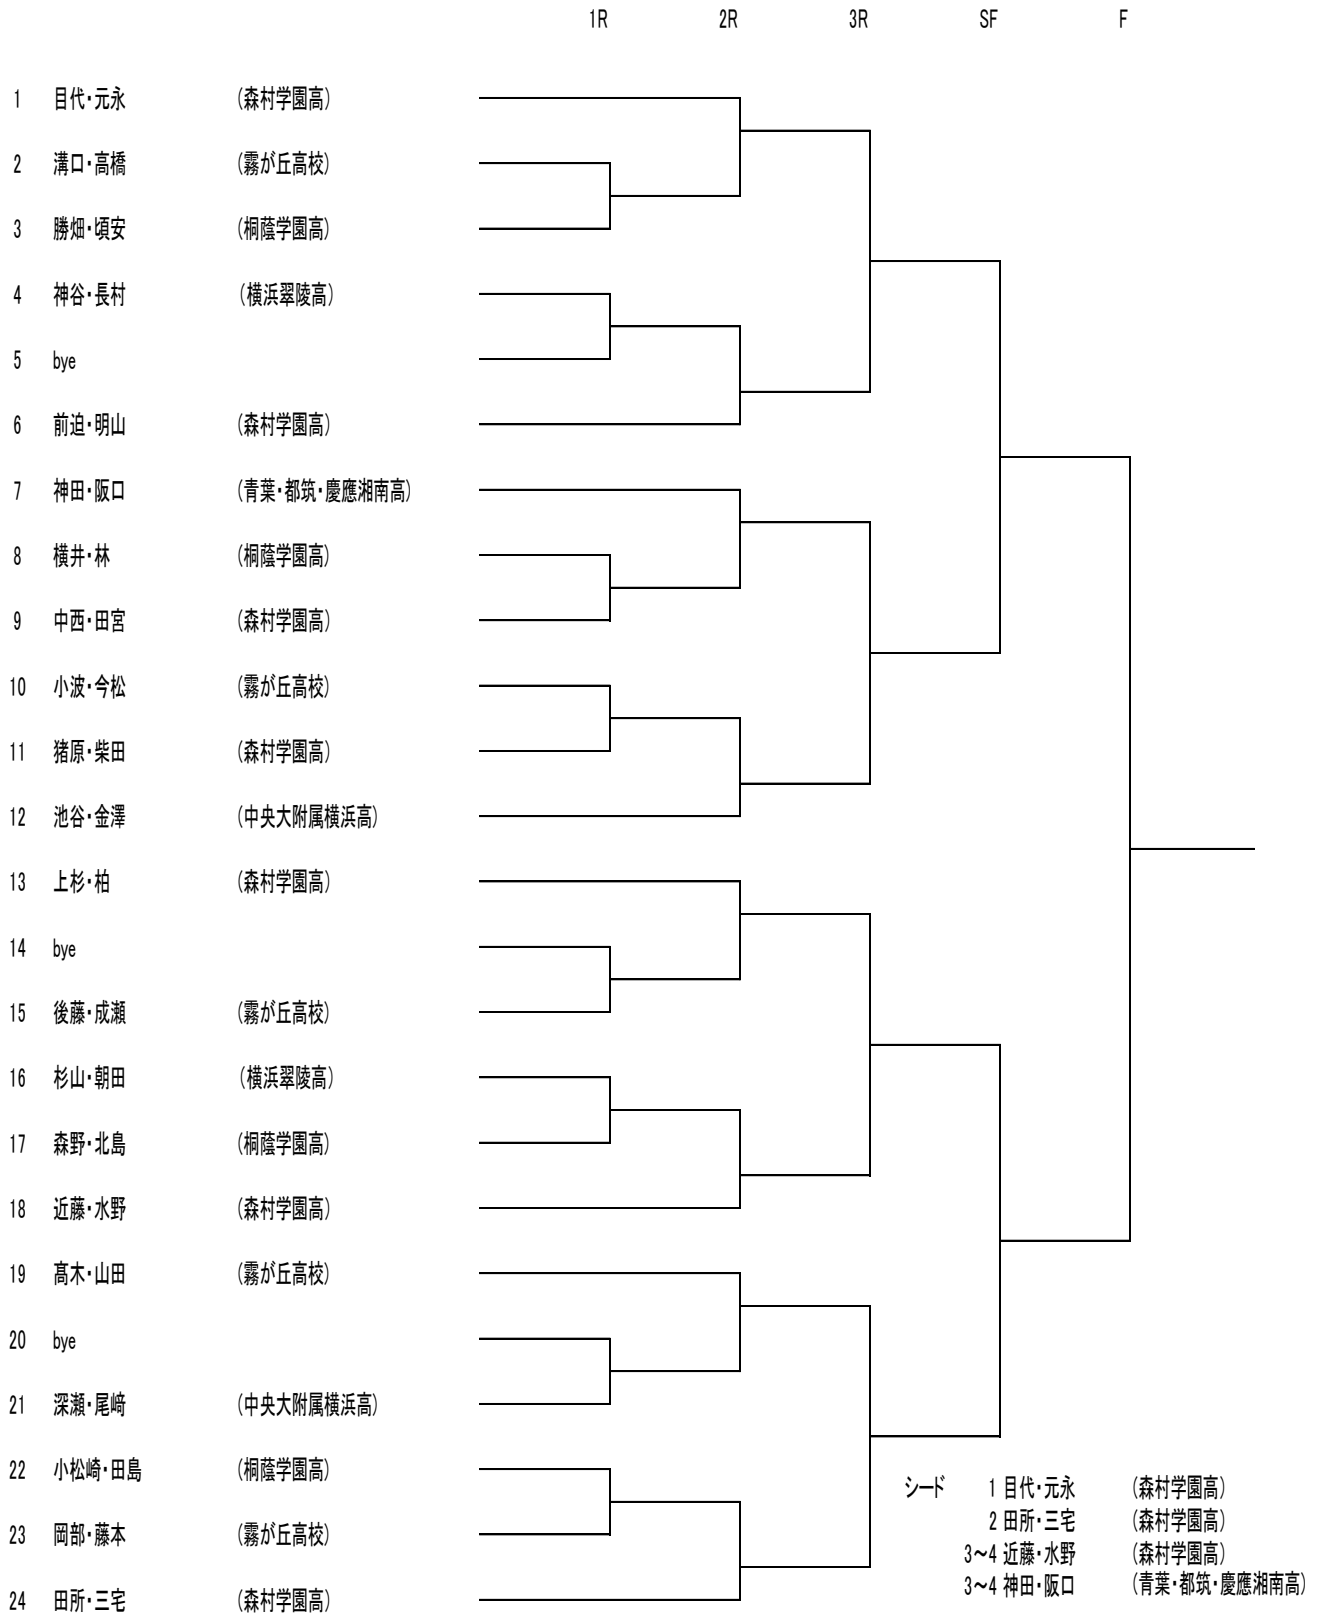

18才以下男子ダブルス