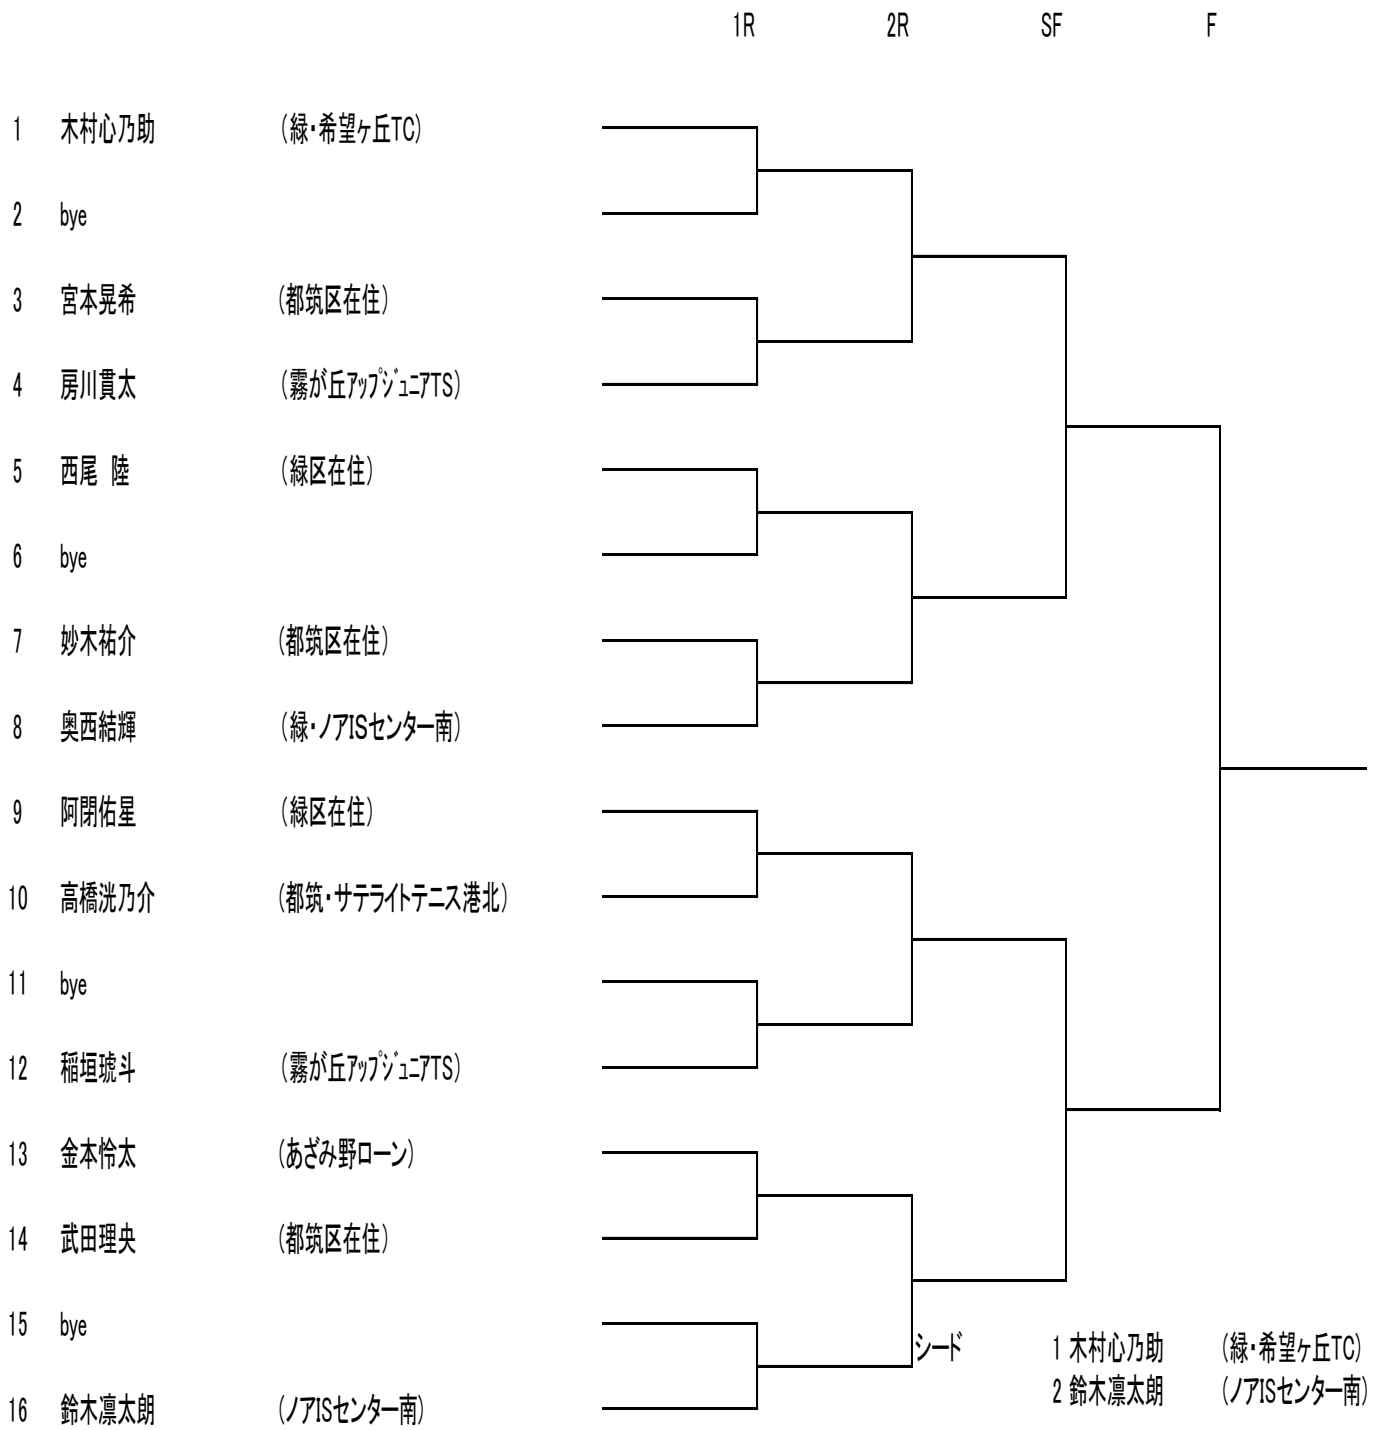

12才以下男子シングルス