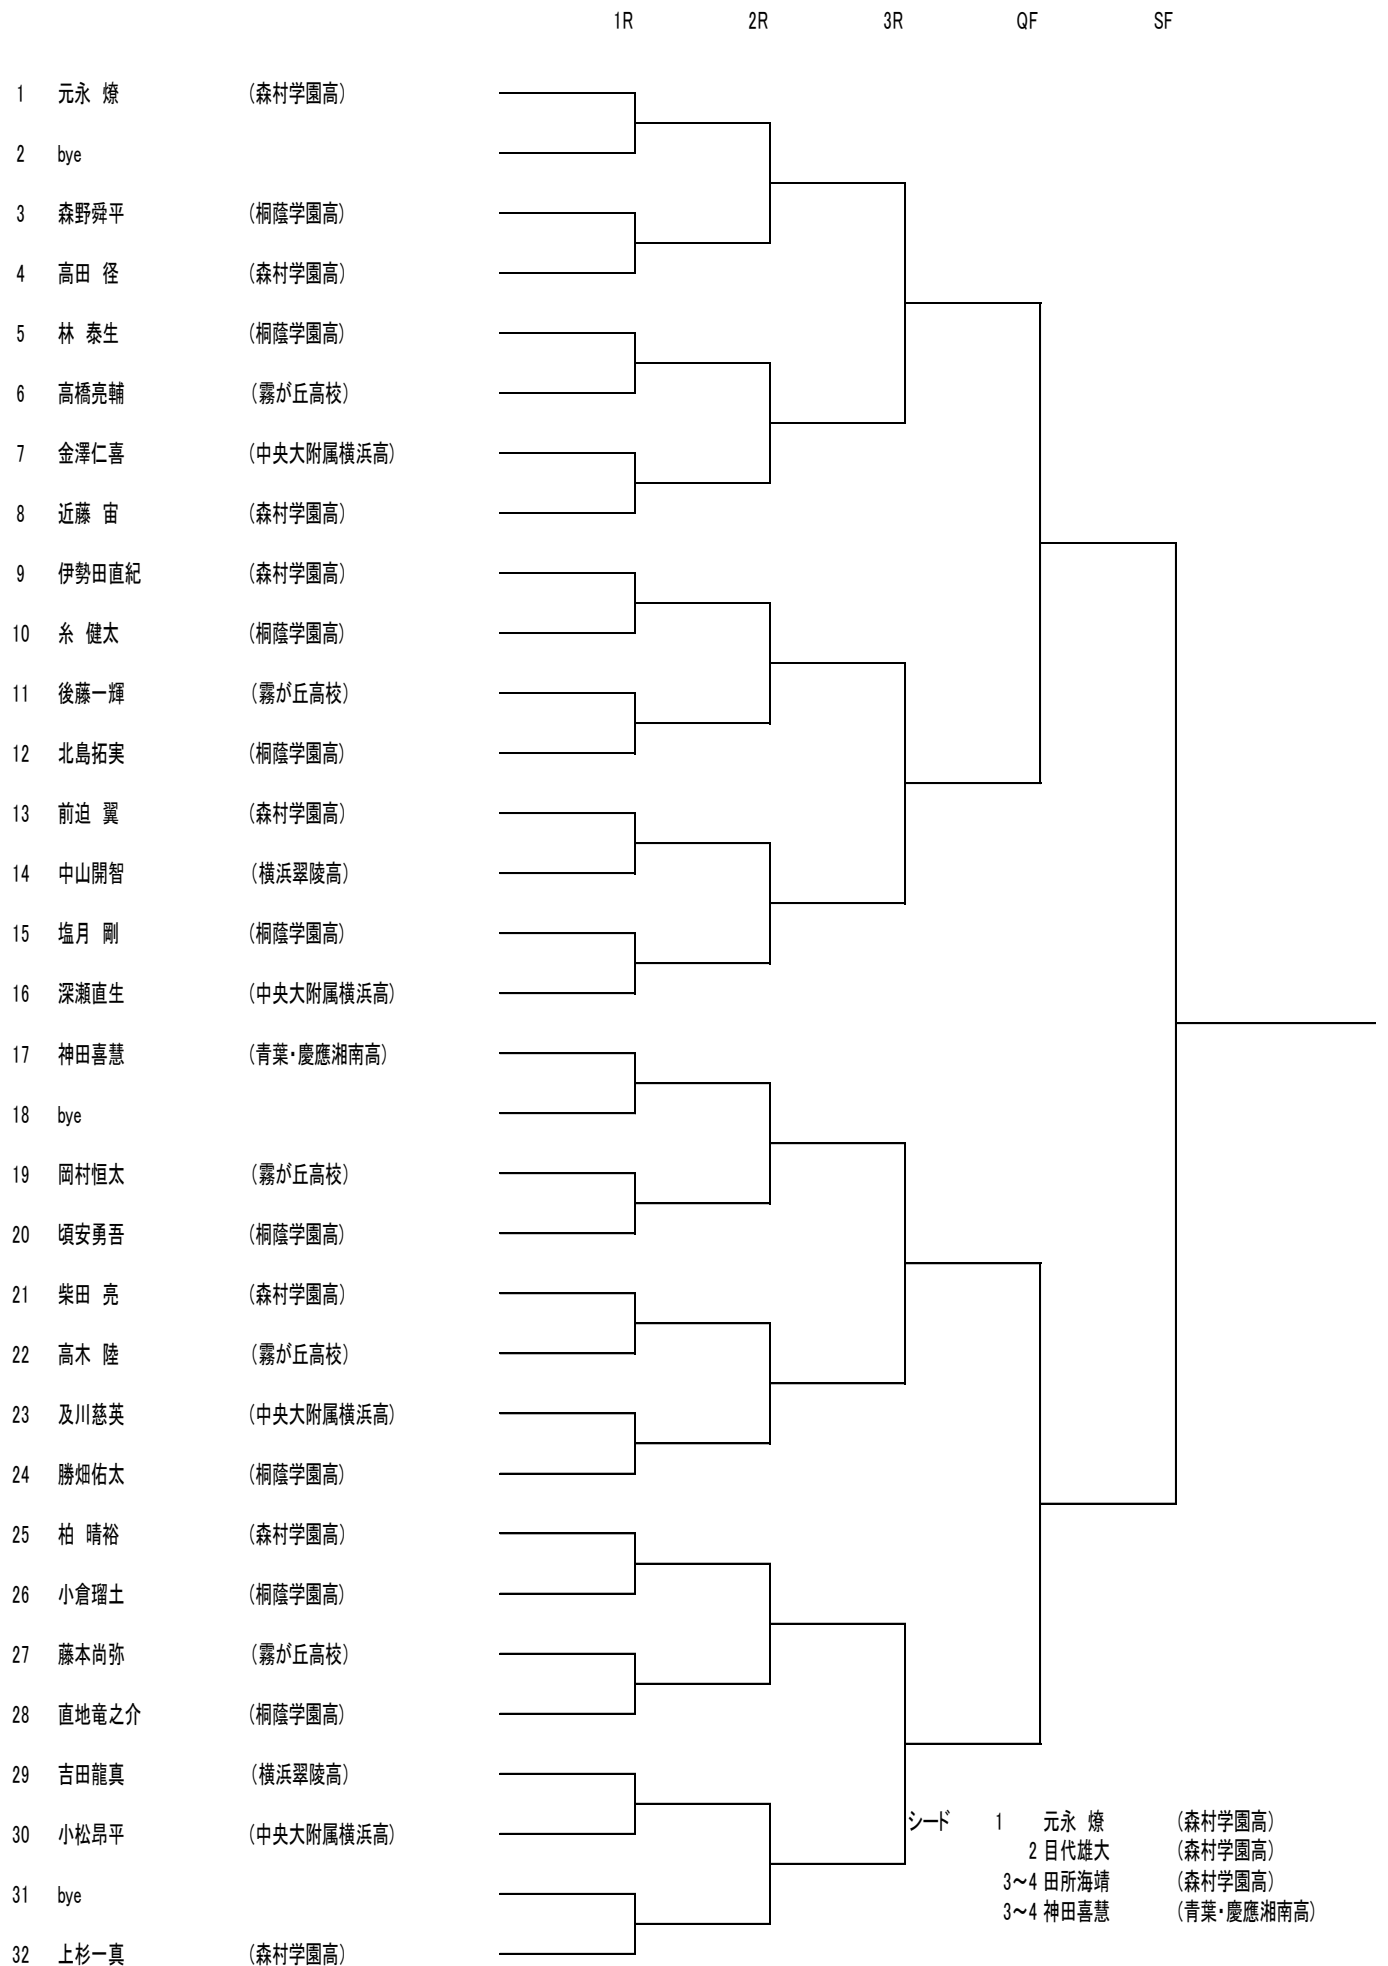

18才以下男子シングルス ①