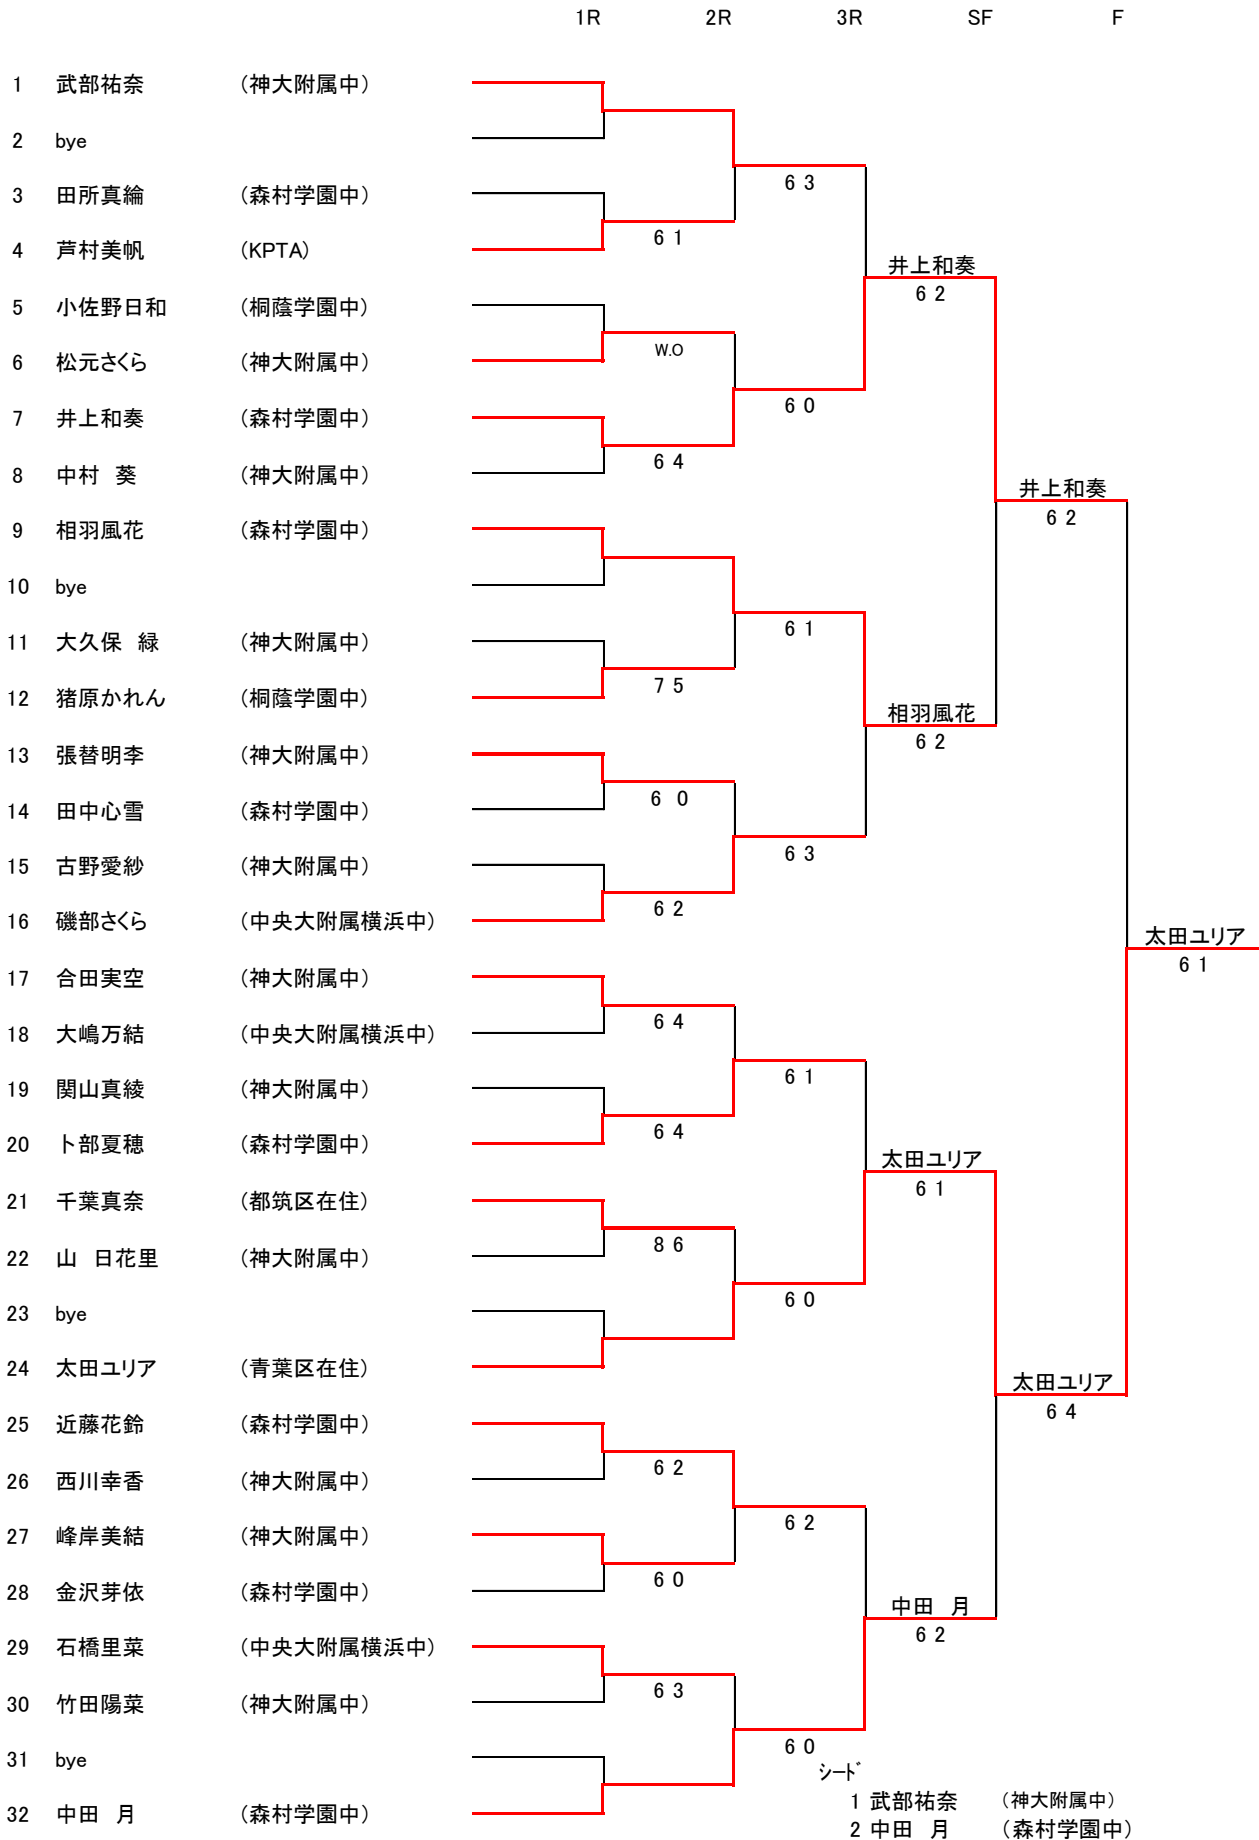

16才以下女子シングルス

		1R	2R	3R	QF	SF	F
1	富田奈央	(中央大附属横浜中)					
2	廣内 舞	(川和高校)		7 5			
3	大坂梨緒	(市ヶ尾高校)	6 4				
4	吉倉桃子	(青葉区在住)			6 1		
5	bye						
6	本間美圭	(中央大附属横浜高)		6 4		吉倉桃子	
7	永川琴音	(市ヶ尾高校)				6 4	
8	bye			6 0			
9	太田陽菜美	(川和高校)					
10	伊藤 楓	(市ヶ尾高校)			6 2		
11	田中陽菜	(中央大附属横浜中)	6 2				
12	山中優那	(神大附属中)		6 0			
13	三輪ころこ	(中央大附属横浜高)					吉倉桃子
14	中嶋優里菜	(市ヶ尾高校)		7 5			6 3
15	小山緒美	(川和高校)	6 2				
16	川上千春	(市ヶ尾高校)			6 2		
17	bye						
18	宮崎智菜美	(川和高校)		6 2		内尾智奈美	
19	前田玲衣	(中央大附属横浜高)				6 3	
20	bye			6 2			
21	内尾智奈美	(市ヶ尾高校)					
22	新美玲花	(中央大附属横浜中)			6 3		
23	荒木優衣	(川和高校)	6 4				
24	城田奈々	(中央大附属横浜高)		6 4			斉藤恵美里
25	馬庭奈津実	(市ヶ尾高校)					6 2
26	長谷川文香	(中央大附属横浜中)		6 4			
27	丸 紗代子	(都筑区在住)	6 1				
28	三上優貴	(市ヶ尾高校)			6 4		
29	bye						
30	藤巻りほ	(川和高校)		6 3		丸 紗代子	
31	平岡 凜	(中央大附属横浜高)				6 1	
32	bye			7 5			
33	佐藤礼菜	(市ヶ尾高校)					
34	安藤美彩	(川和高校)			6 3		
35	古内梨々愛	(中央大附属横浜中)	6 4				
36	松浦友香	(市ヶ尾高校)		6 0			斉藤恵美里
37	森田真帆	(川和高校)				6 2	
38	斉藤恵美里	(中央大附属横浜高)		6 2			
39	岡村舞鳥	(市ヶ尾高校)	6 2				
40	庄司 環	(川和高校)			6 1		
41	bye						
42	松田明香里	(中央大附属横浜高)		w.o		斉藤恵美里	
43	國安史夏	(市ヶ尾高校)				6 3	
44	bye			6 1			
45	横澤愛羽	(中央大附属横浜高)					
46	西村安香音	(市ヶ尾高校)			7 5		
47	大澤果歩	(中央大附属横浜中)	6 4				
48	磯井絢子	(川和高校)		6 1			

14才以下女子シングルス