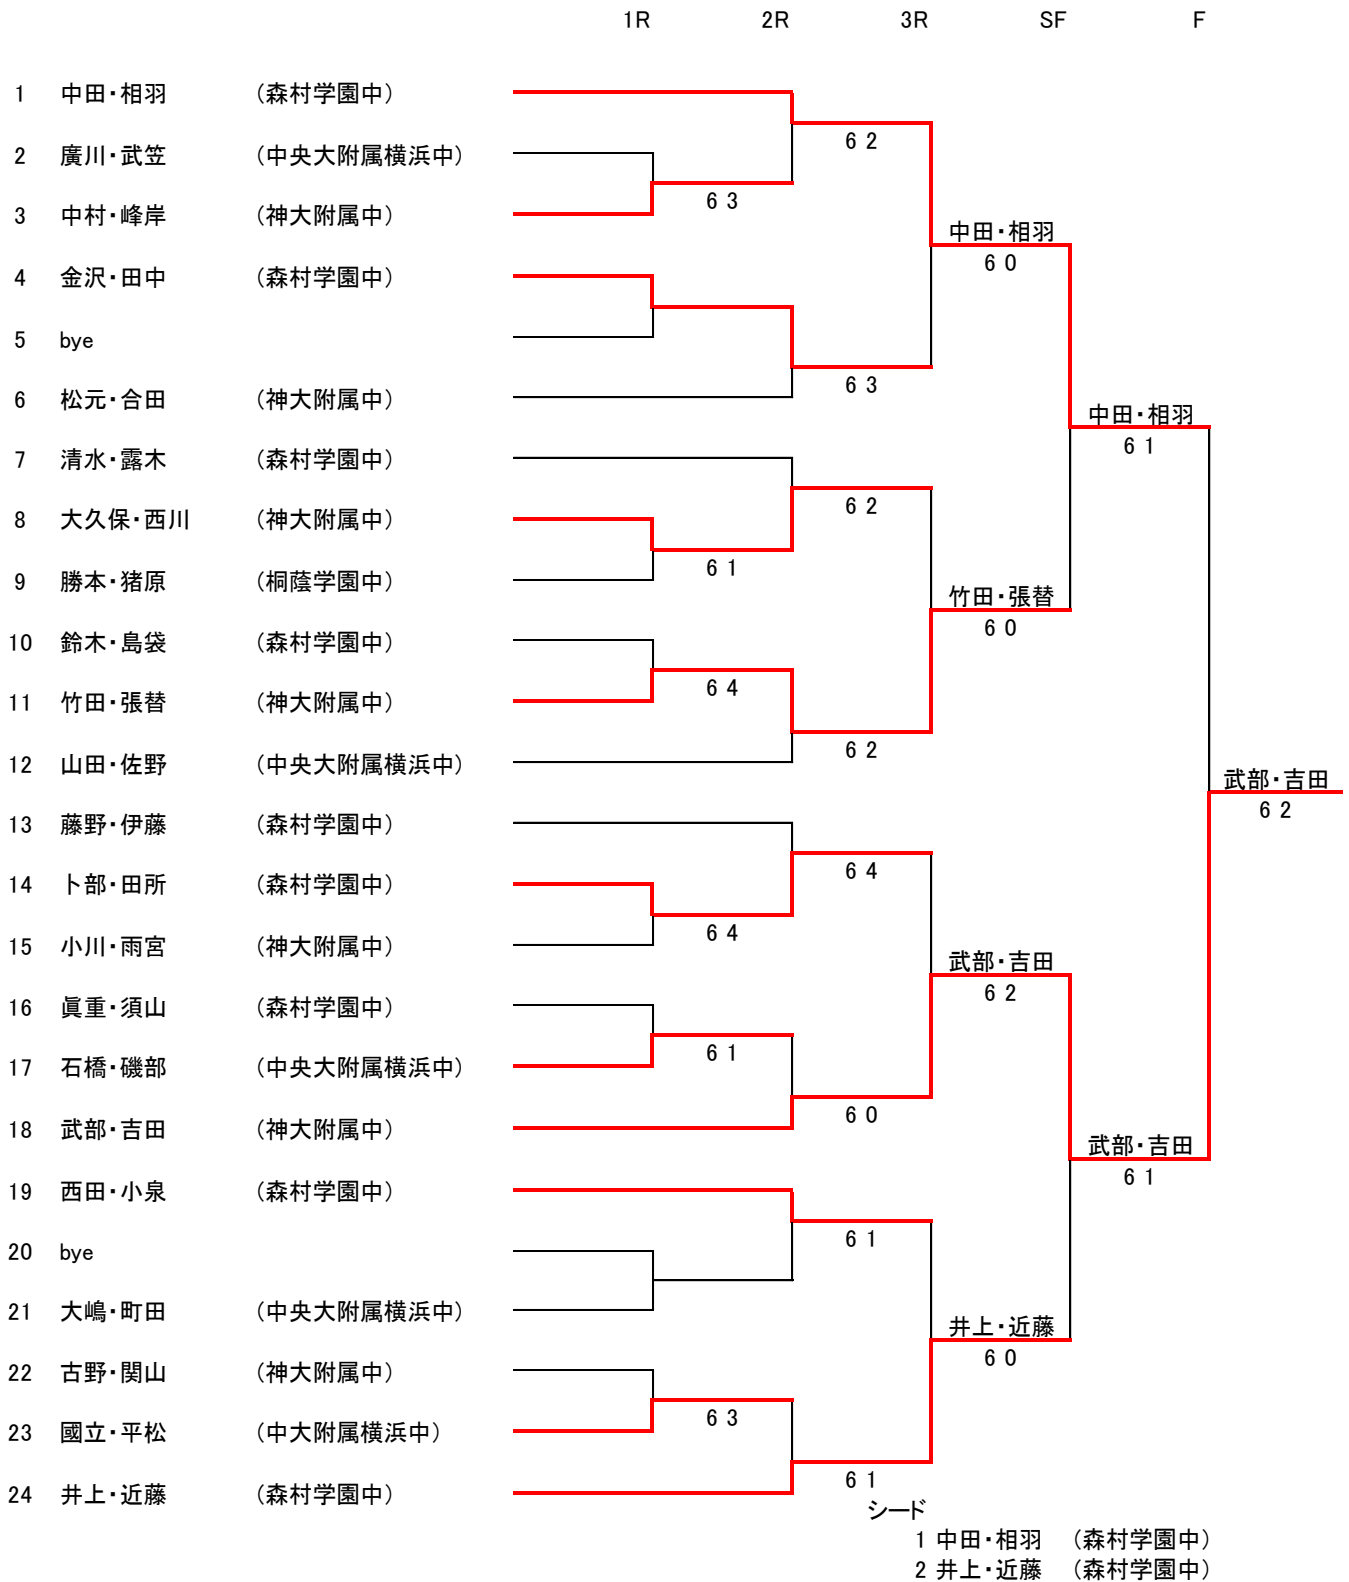

16才以下女子ダブルス

		1R	2R	3R	SF	F
1	石渡・村上 (森村学園中)					
2	bye					
3	内尾・佐藤 (市ヶ尾高校)			7 5		
4	横澤・本間 (中央大附属横浜高)		7 5		石渡・村上	
5	藤巻・荒木 (川和高校)				6 4	
6	大坂・岡村 (市ヶ尾高校)		6 2			
7	塚原・原 (森村学園高)			6 3		
8	長谷川・田中 (中央大附属横浜中)		6 3			石渡・村上
9	高山・臼木 (神大附属中)				6 3	
10	bye					
11	平岡・城田 (中央大附属横浜高)			7 5		
12	安藤・廣内 (川和高校)		6 0		高山・臼木	
13	永川・松浦 (市ヶ尾高校)				7 6(0)	
14	野中・中田 (中央大附属横浜高)		7 6(5)			
15	bye			6 1		
16	磯井・宮崎 (川和高校)					石渡・村上
17	大澤・牛尾 (中央大附属横浜中)					6 2
18	伊藤・國安 (市ヶ尾高校)		6 3			
19	森田・太田 (川和高校)			6 3		
20	斉藤・前田 (中央大附属横浜高)		6 1		伊藤・國安	
21	諸角・山中 (神大附属中)				6 4	
22	新美・古内 (中央大附属横浜中)		6 3			
23	bye			6 4		
24	岸本・寺田 (森村学園中)		6 4			伊藤・國安
25	中村・宋 (森村学園高)				6 0	
26	川上・三上 (市ヶ尾高校)		6 4			
27	嶋田・守屋 (神大附属中)			6 1		
28	松田・三輪 (中央大附属横浜高)		6 2		嶋田・守屋	
29	小山・庄司 (川和高校)				6 3	
30	中嶋・馬庭 (市ヶ尾高校)		6 3			
31	bye			7 5		
32	富田・丹羽 (中央大附属横浜中)					

シード

- 1 石渡・村上 (森村学園中)
- 2 富田・丹羽 (中央大附属横浜中)
- 3-4 岸本・寺田 (森村学園中)
- 3-4 高山・臼木 (神大附属中)

14才以下女子ダブルス