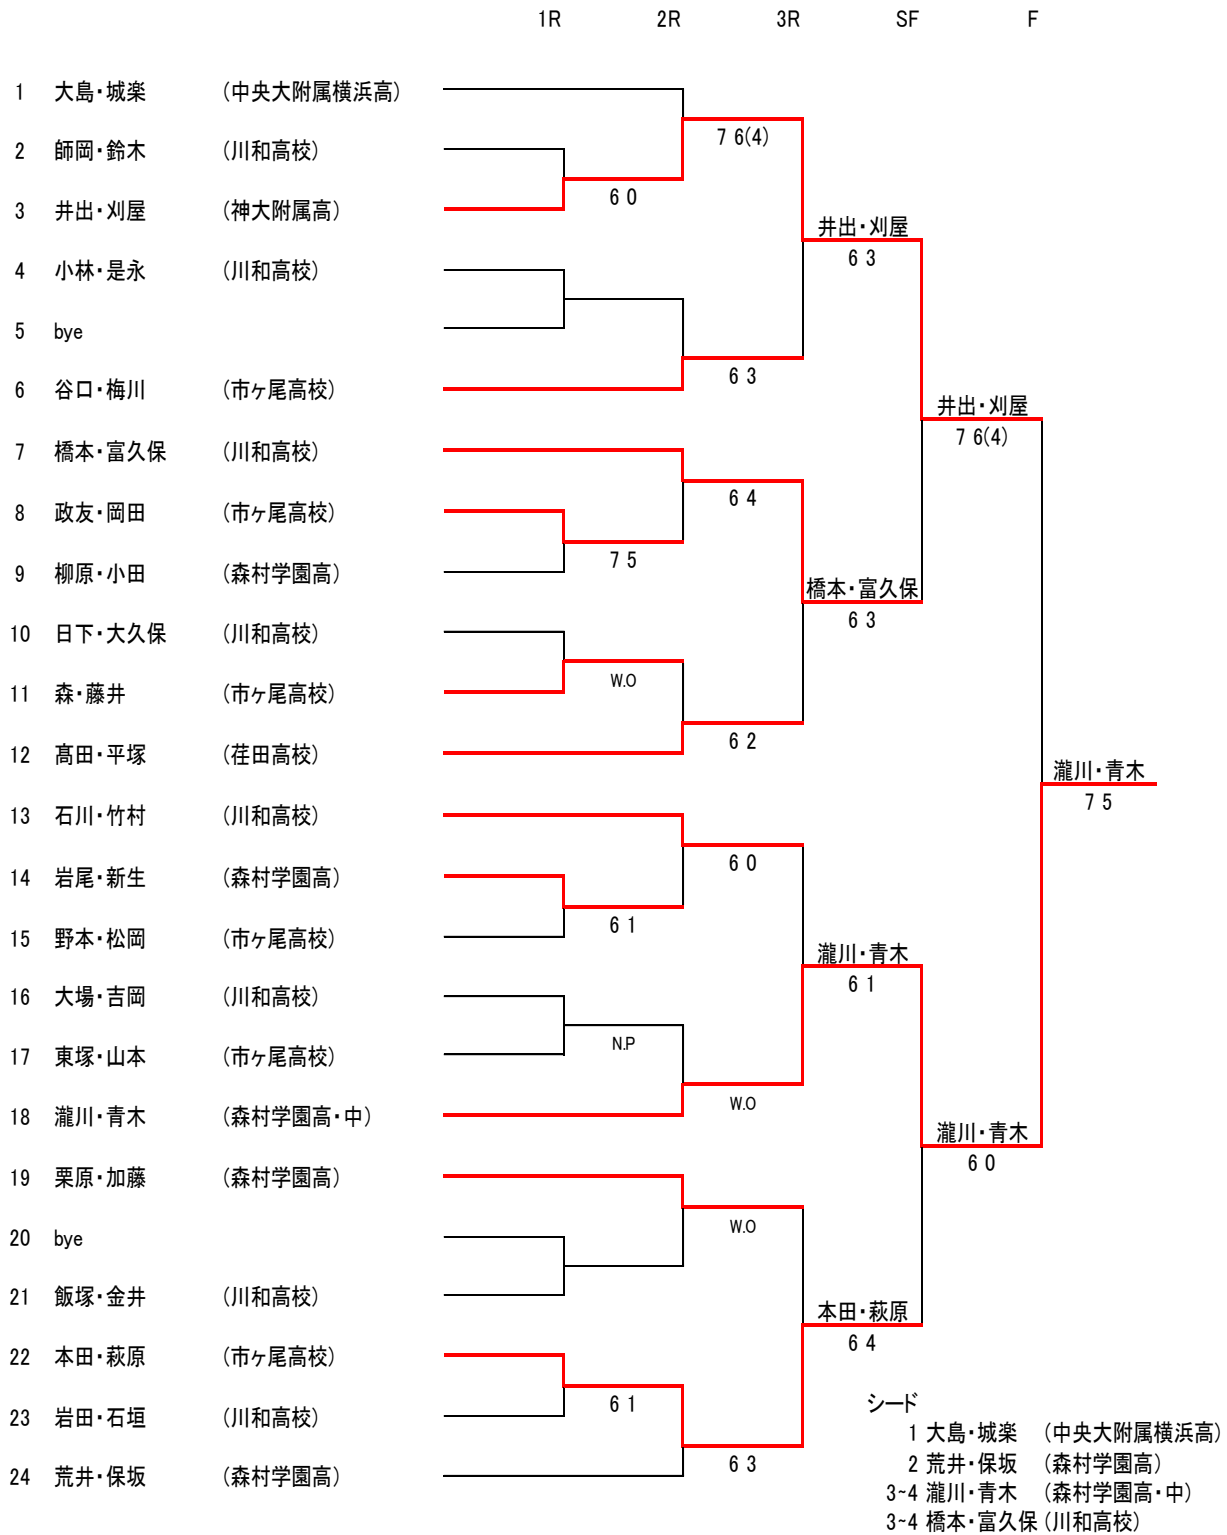

14才以下女子シングルス

18才以下男子ダブルス

シード
 1 目代・元永 (森村学園高)
 2 田所・三宅 (森村学園高)
 3-4 直地・田島 (桐蔭学園高)
 3-4 妥玖和・鳥居 (神大附属高)

16才以下男子ダブルス

14才以下男子ダブルス

		1R	2R	3R	SF	F
1	高橋・加瀬 (森村学園中)					
2	bye					
3	松原・松原 (サレジオ学院中)			6 0		
4	上妻・丸野 (神大附属中)		7 6(5)		高橋・加瀬	
5	手塚・手塚 (サレジオ学院中)				6 4	
6	川村・永岡 (あざみ野ローン)		6 0			
7	宮崎・間野 (サレジオ学院中)			6 2		
8	岩波・佐藤 (森村学園中)		7 5			
9	寺井・私市 (神大附属中)					高橋・加瀬
10	bye					6 0
11	春原・肥後 (サレジオ学院中)			7 5		
12	堀田・案納 (森村学園中)		6 1		明間・明場	
13	山口・伊藤 (横浜翠陵中)				6 2	
14	篠原・大西 (森村学園中)		6 3			
15	小野寺・上村 (サレジオ学院中)			6 4		
16	明間・明場 (森村学園中)		6 1			高橋・加瀬
17	清水・熊坂 (森村学園中)					6 0
18	高橋・山崎 (サレジオ学院中)		6 2			
19	軽部・田中 (都・日本大学中)			6 2		
20	黒須・沖野 (森村学園中)		6 3			
21	田中・小林 (神大附属中)				鈴木・茅野	
22	谷垣・水野 (サレジオ学院中)		6 2		6 1	
23	bye				6 2	
24	鈴木・茅野 (森村学園中)					柴崎・武村
25	赤井・村岡 (横浜翠陵中)					6 4
26	小林・山本 (サレジオ学院中)		6 2			
27	柴崎・武村 (KPTA)			6 1		
28	中村・上関 (森村学園中)		6 0			柴崎・武村
29	管野・北島 (森村学園中)					6 1
30	木村・坪田 (サレジオ学院中)		6 4			
31	bye					7 5
32	細川・黒田 (神大附属中)					

シード

- 1 高橋・加瀬 (森村学園中)
- 2 細川・黒田 (神大附属中)

18才以下女子ダブルス

16才以下女子ダブルス

		1R	2R	3R	SF	F
1	石渡・村上 (森村学園中)					
2	bye					
3	内尾・佐藤 (市ヶ尾高校)			7 5		
4	横澤・本間 (中央大附属横浜高)		7 5		石渡・村上	
5	藤巻・荒木 (川和高校)				6 4	
6	大坂・岡村 (市ヶ尾高校)		6 2			
7	塚原・原 (森村学園高)			6 3		
8	長谷川・田中 (中央大附属横浜中)		6 3			石渡・村上
9	高山・臼木 (神大附属中)				6 3	
10	bye					
11	平岡・城田 (中央大附属横浜高)			7 5		
12	安藤・廣内 (川和高校)		6 0		高山・臼木	
13	永川・松浦 (市ヶ尾高校)				7 6(0)	
14	野中・中田 (中央大附属横浜高)		7 6(5)			
15	bye			6 1		
16	磯井・宮崎 (川和高校)					石渡・村上
17	大澤・牛尾 (中央大附属横浜中)					6 2
18	伊藤・國安 (市ヶ尾高校)		6 3			
19	森田・太田 (川和高校)			6 3		
20	斉藤・前田 (中央大附属横浜高)		6 1		伊藤・國安	
21	諸角・山中 (神大附属中)				6 4	
22	新美・古内 (中央大附属横浜中)		6 3			
23	bye			6 4		
24	岸本・寺田 (森村学園中)		6 4			伊藤・國安
25	中村・宋 (森村学園高)				6 0	
26	川上・三上 (市ヶ尾高校)		6 4			
27	嶋田・守屋 (神大附属中)			6 1		
28	松田・三輪 (中央大附属横浜高)		6 2		嶋田・守屋	
29	小山・庄司 (川和高校)				6 3	
30	中嶋・馬庭 (市ヶ尾高校)		6 3			
31	bye			7 5		
32	富田・丹羽 (中央大附属横浜中)					