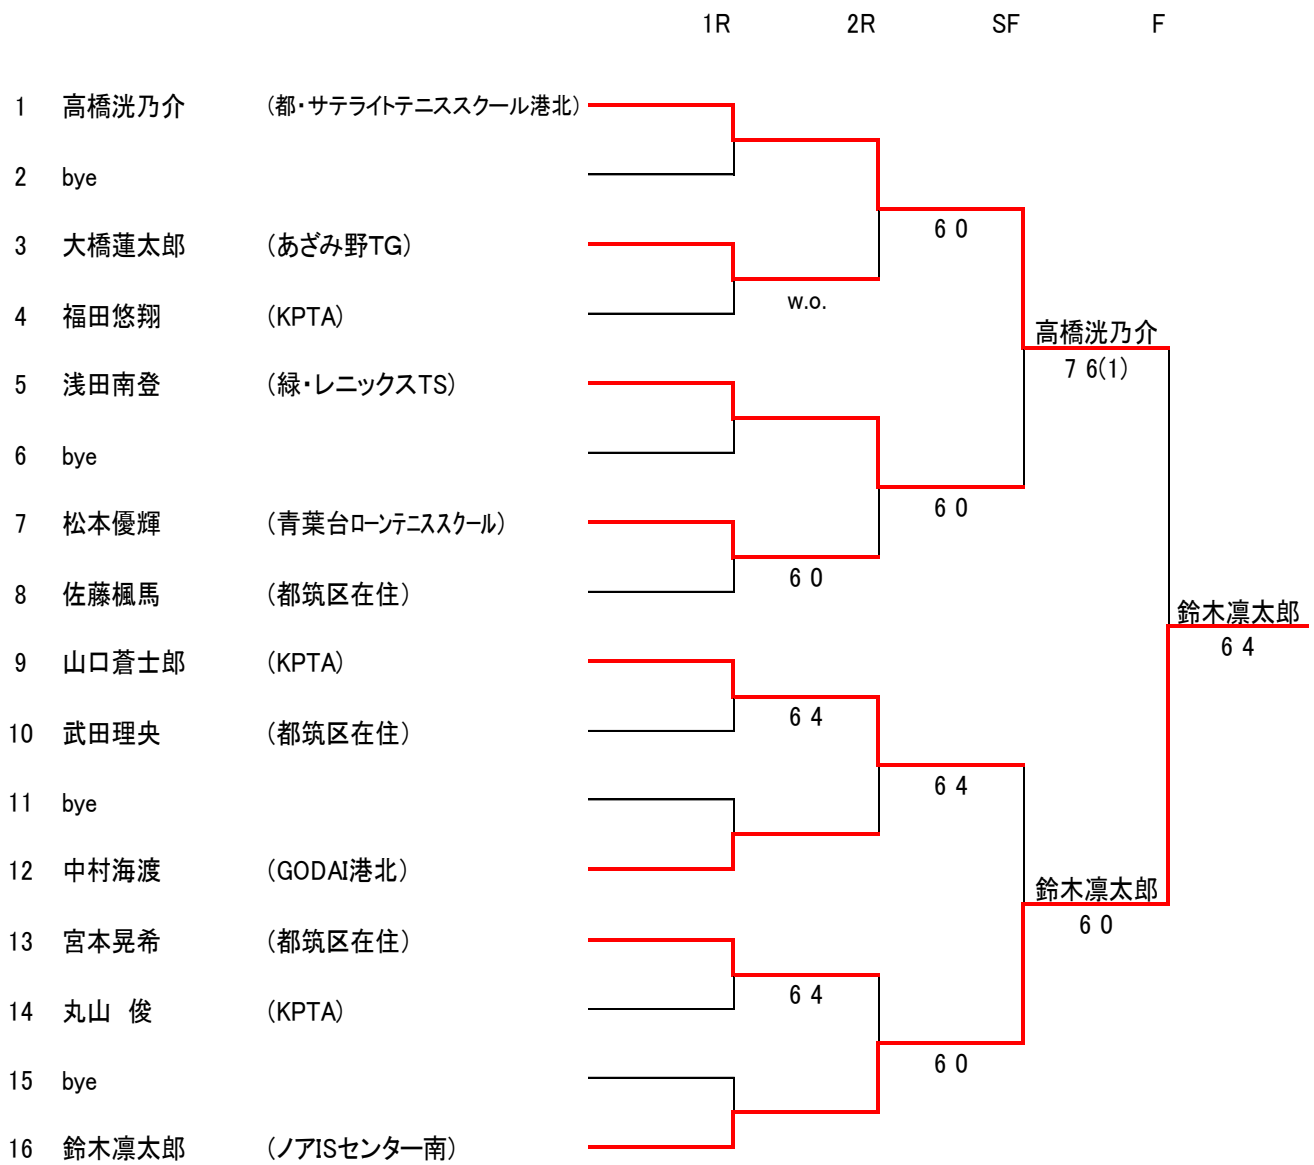

12才以下男子シングルス

シード

- 1 高橋洸乃介 (都・サテライトテニススクール港北)
- 2 鈴木凜太郎 (ノアISセンター南)

18才以下女子シングルス

		1R	2R	3R	QF	SF	F
1	坂巻玲奈 (緑・相模原中等教育中)						
2	塩屋友梨 (川和高校)			W.O			
3	東塚萌衣 (市ヶ尾高校)		NP				
4	大久保 歩 (川和高校)				6 0		
5	bye						
6	政友理沙 (市ヶ尾高校)			6 2		坂巻玲奈 6 0	
7	橋本和佳 (川和高校)						
8	bye			6 3			
9	大島甫子 (中央大附属横浜高)						
10	師岡咲奈 (川和高校)				6 2		
11	bye						
12	本田穂乃香 (市ヶ尾高校)			6 2		坂巻玲奈 6 0	
13	竹村優花 (川和高校)						
14	bye			6 0			
15	松岡珠緒 (市ヶ尾高校)						
16	是永 凜 (川和高校)				6 4		
17	bye						
18	梅川紗弥 (市ヶ尾高校)			7 6(5)		竹村優花 6 1	
19	岩田彩奈 (川和高校)						
20	bye			6 3			
21	森 祐里香 (市ヶ尾高校)						
22	大場尚美 (川和高校)				7 6(4)		
23	bye						
24	岡田菜緒 (市ヶ尾高校)			6 4			坂巻玲奈 6 1
25	石川 華 (川和高校)						
26	bye			6 2			
27	佐藤舞香 (中央大附属横浜高)						
28	谷口英里奈 (市ヶ尾高校)				6 3		
29	bye						
30	小林真絢 (川和高校)			6 4		石川 華 6 3	
31	山本莉香 (市ヶ尾高校)						
32	bye			W.O			
33	鈴木愛佳 (川和高校)						
34	飯塚夏未 (川和高校)				W.O		
35	bye						
36	青木彩夏 (森村学園中)			NP			
37	城楽未緒 (中央大附属横浜高)					城楽未緒 6 0	
38	bye			6 1			
39	石垣実乃 (川和高校)						
40	萩原奈々 (市ヶ尾高校)				6 0		
41	bye						
42	吉岡百音 (川和高校)			W.O		城楽未緒 6 2	
43	金井麻季 (川和高校)						
44	bye			6 2			
45	野本明里 (市ヶ尾高校)						
46	日下莉那 (川和高校)				6 4		
47	藤井 萌 (市ヶ尾高校)			W.O			
48	富久保実優 (川和高校)			6 2			

1 坂巻玲奈 (緑・相模原中等教育中)
2 富久保実優 (川和高校)
3-4 青木彩夏 (森村学園中)
3-4 竹村優花 (川和高校)