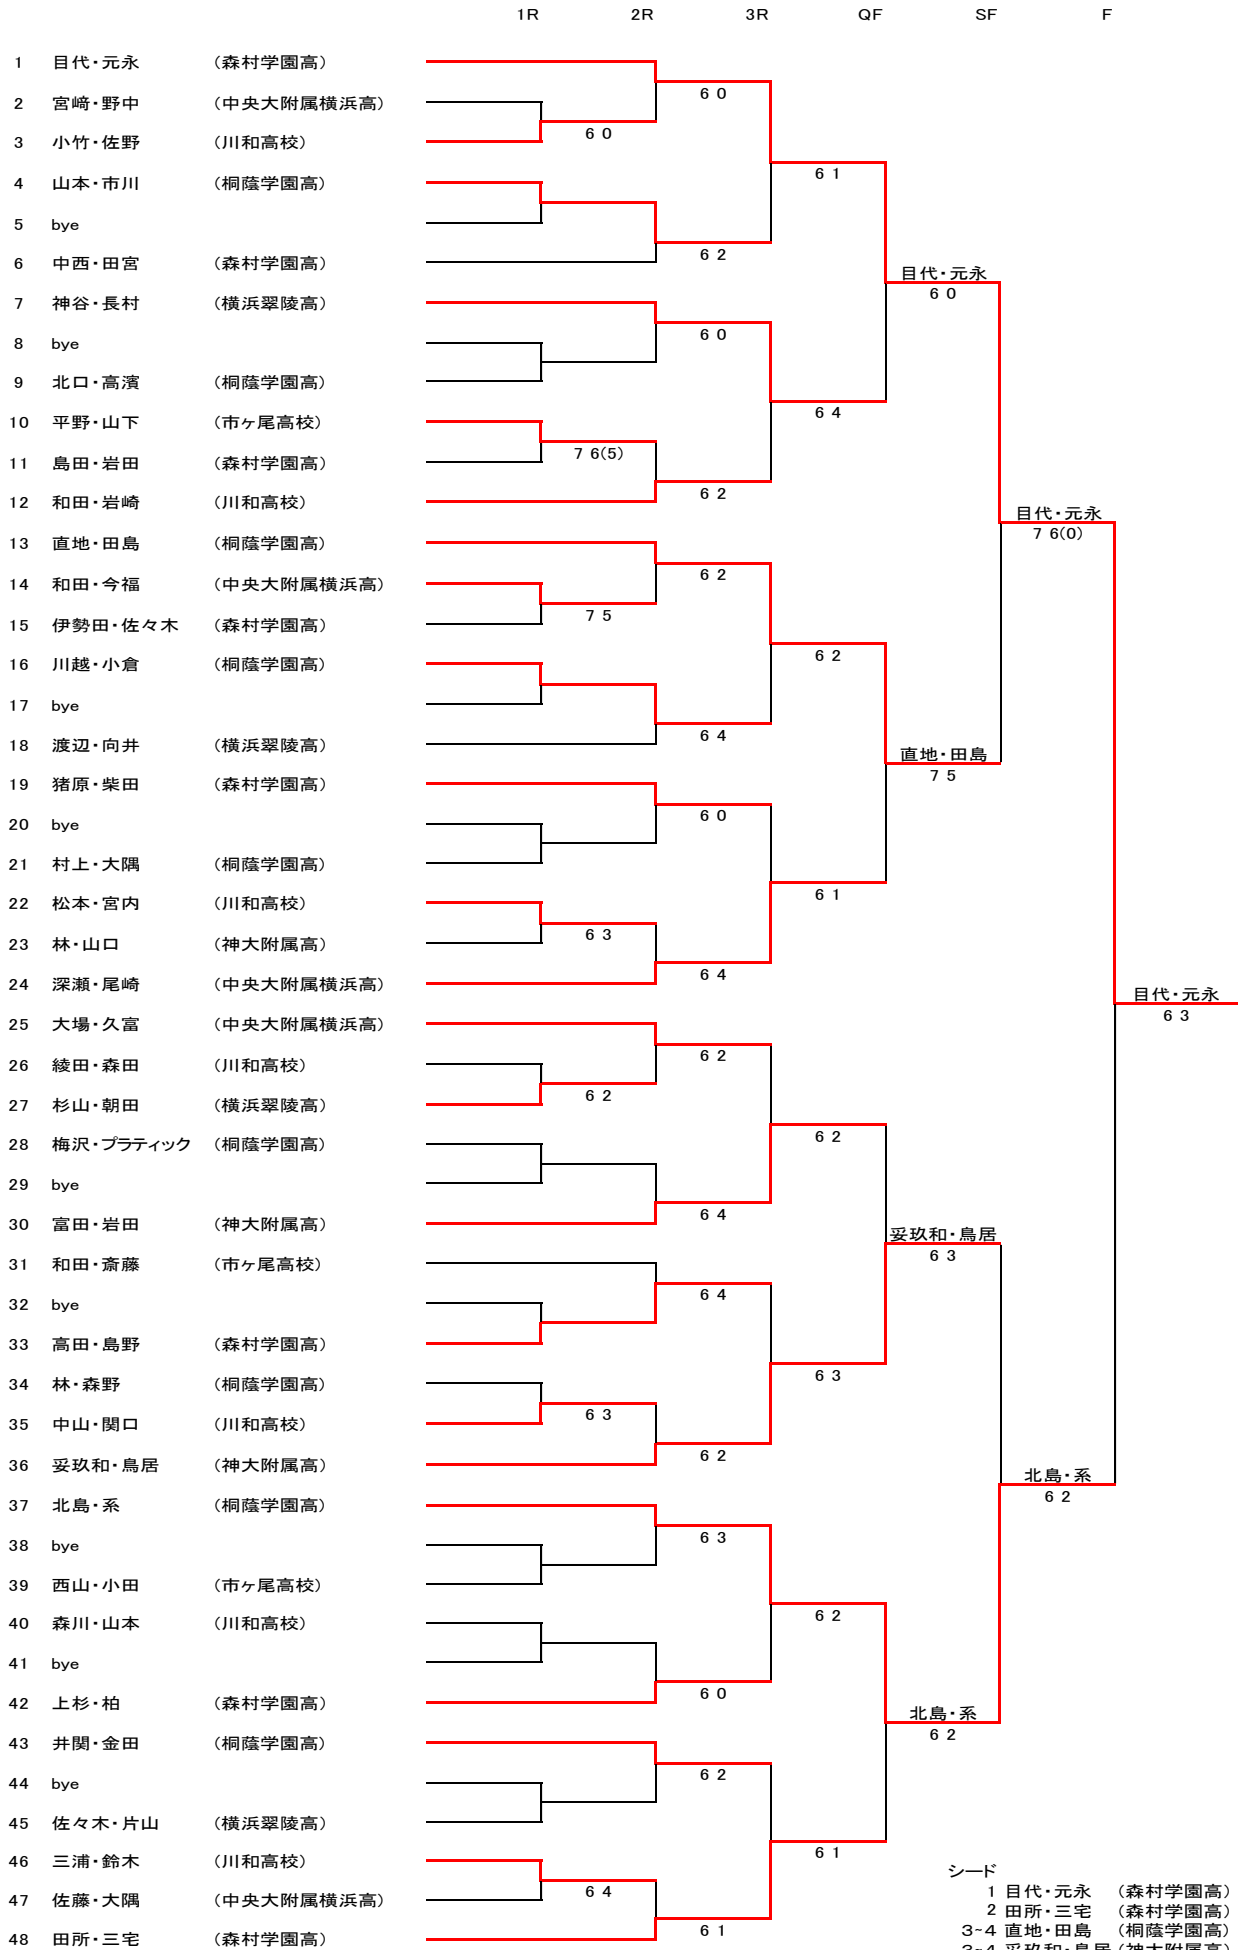

18才以下男子ダブルス

シード
1 目代・元永 (森村学園高)
2 田所・三宅 (森村学園高)
3-4 直地・田島 (桐蔭学園高)
3-4 妥玖和・鳥居 (神大附属高)