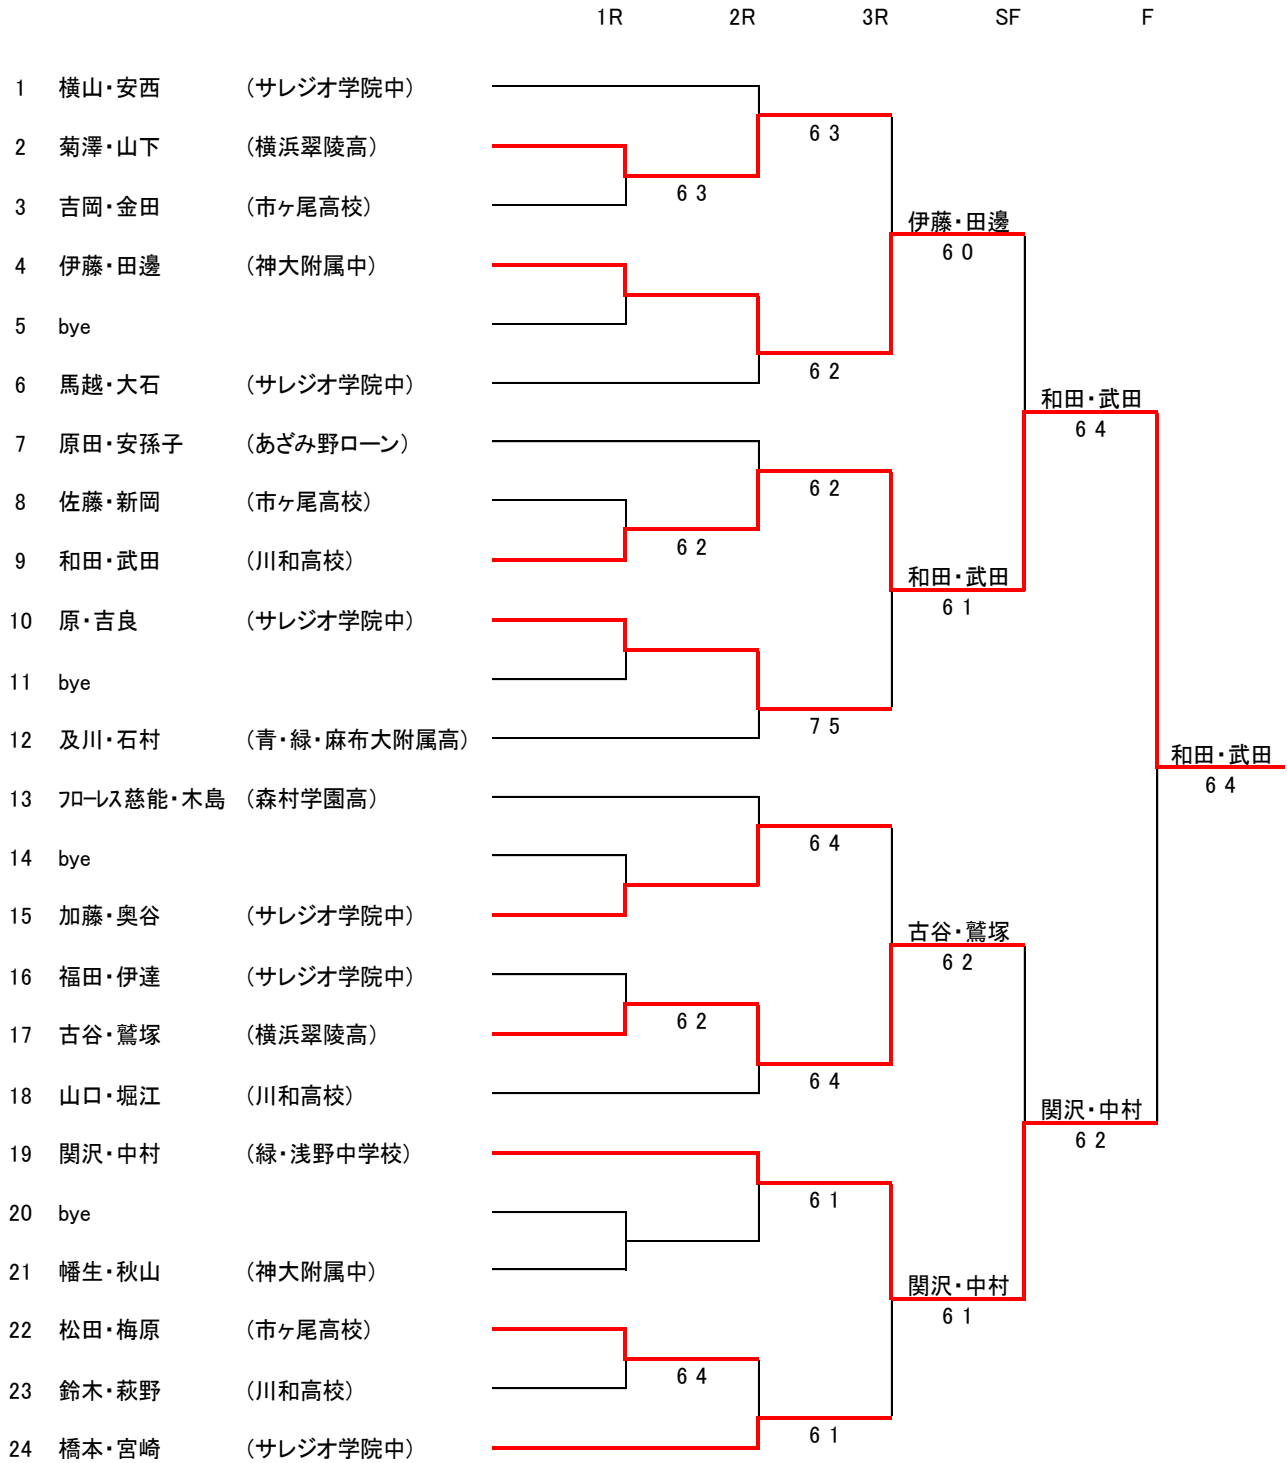

14才以下女子シングルス

18才以下男子ダブルス

シード
 1 目代・元永 (森村学園高)
 2 田所・三宅 (森村学園高)
 3-4 直地・田島 (桐蔭学園高)
 3-4 妥玖和・鳥居 (神大附属高)

16才以下男子ダブルス

14才以下男子ダブルス

		1R	2R	3R	SF	F
1	高橋・加瀬 (森村学園中)					
2	bye					
3	松原・松原 (サレジオ学院中)			6 0		
4	上妻・丸野 (神大附属中)		7 6(5)		高橋・加瀬	
5	手塚・手塚 (サレジオ学院中)				6 4	
6	川村・永岡 (あざみ野ローン)		6 0			
7	宮崎・間野 (サレジオ学院中)			6 2		
8	岩波・佐藤 (森村学園中)		7 5			
9	寺井・私市 (神大附属中)					高橋・加瀬
10	bye					6 0
11	春原・肥後 (サレジオ学院中)			7 5		
12	堀田・案納 (森村学園中)		6 1		明間・明場	
13	山口・伊藤 (横浜翠陵中)				6 2	
14	篠原・大西 (森村学園中)		6 3			
15	小野寺・上村 (サレジオ学院中)			6 4		
16	明間・明場 (森村学園中)		6 1			高橋・加瀬
17	清水・熊坂 (森村学園中)					6 0
18	高橋・山崎 (サレジオ学院中)		6 2			
19	軽部・田中 (都・日本大学中)			6 2		
20	黒須・沖野 (森村学園中)		6 3			
21	田中・小林 (神大附属中)				鈴木・茅野	
22	谷垣・水野 (サレジオ学院中)		6 2		6 1	
23	bye				6 2	
24	鈴木・茅野 (森村学園中)					柴崎・武村
25	赤井・村岡 (横浜翠陵中)					6 4
26	小林・山本 (サレジオ学院中)		6 2			
27	柴崎・武村 (KPTA)			6 1		
28	中村・上関 (森村学園中)		6 0			柴崎・武村
29	管野・北島 (森村学園中)					6 1
30	木村・坪田 (サレジオ学院中)		6 4			
31	bye					7 5
32	細川・黒田 (神大附属中)					

シード

- 1 高橋・加瀬 (森村学園中)
- 2 細川・黒田 (神大附属中)

18才以下女子ダブルス

16才以下女子ダブルス

		1R	2R	3R	SF	F
1	石渡・村上 (森村学園中)					
2	bye					
3	内尾・佐藤 (市ヶ尾高校)			7 5		
4	横澤・本間 (中央大附属横浜高)		7 5		石渡・村上	
5	藤巻・荒木 (川和高校)				6 4	
6	大坂・岡村 (市ヶ尾高校)		6 2			
7	塚原・原 (森村学園高)			6 3		
8	長谷川・田中 (中央大附属横浜中)		6 3			石渡・村上
9	高山・臼木 (神大附属中)				6 3	
10	bye					
11	平岡・城田 (中央大附属横浜高)			7 5		
12	安藤・廣内 (川和高校)		6 0		高山・臼木	
13	永川・松浦 (市ヶ尾高校)				7 6(0)	
14	野中・中田 (中央大附属横浜高)		7 6(5)			
15	bye			6 1		
16	磯井・宮崎 (川和高校)					石渡・村上
17	大澤・牛尾 (中央大附属横浜中)					6 2
18	伊藤・國安 (市ヶ尾高校)		6 3			
19	森田・太田 (川和高校)			6 3		
20	斉藤・前田 (中央大附属横浜高)		6 1		伊藤・國安	
21	諸角・山中 (神大附属中)				6 4	
22	新美・古内 (中央大附属横浜中)		6 3			
23	bye			6 4		
24	岸本・寺田 (森村学園中)		6 4			伊藤・國安
25	中村・宋 (森村学園高)				6 0	
26	川上・三上 (市ヶ尾高校)		6 4			
27	嶋田・守屋 (神大附属中)			6 1		
28	松田・三輪 (中央大附属横浜高)		6 2		嶋田・守屋	
29	小山・庄司 (川和高校)				6 3	
30	中嶋・馬庭 (市ヶ尾高校)		6 3			
31	bye			7 5		
32	富田・丹羽 (中央大附属横浜中)					