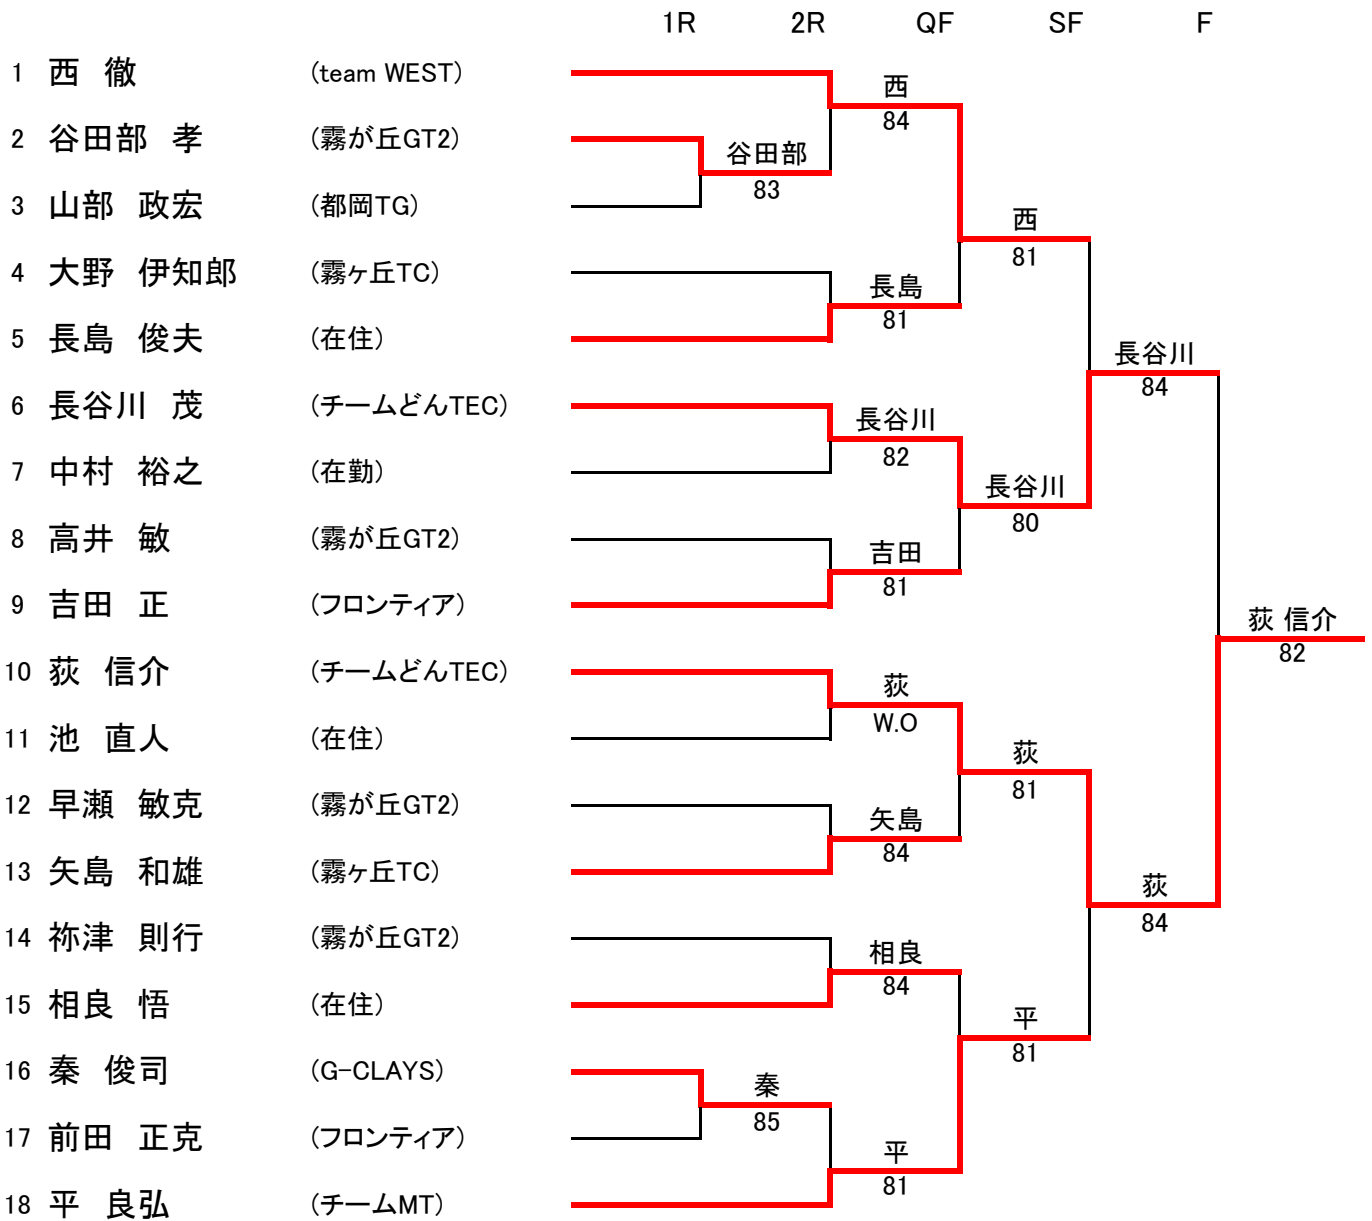

シード順位

- ①: 角田 隆一
- ②: 杉山 裕幸

3位決定戦

山内 金吾 (G-CLAYS)	
杉山 裕幸 (在住)	杉山 84

第32回 緑区民 硬式テニスシングルストーナメント

男子シングルス60才以上

シード順位
①: 西 徹

3位決定戦