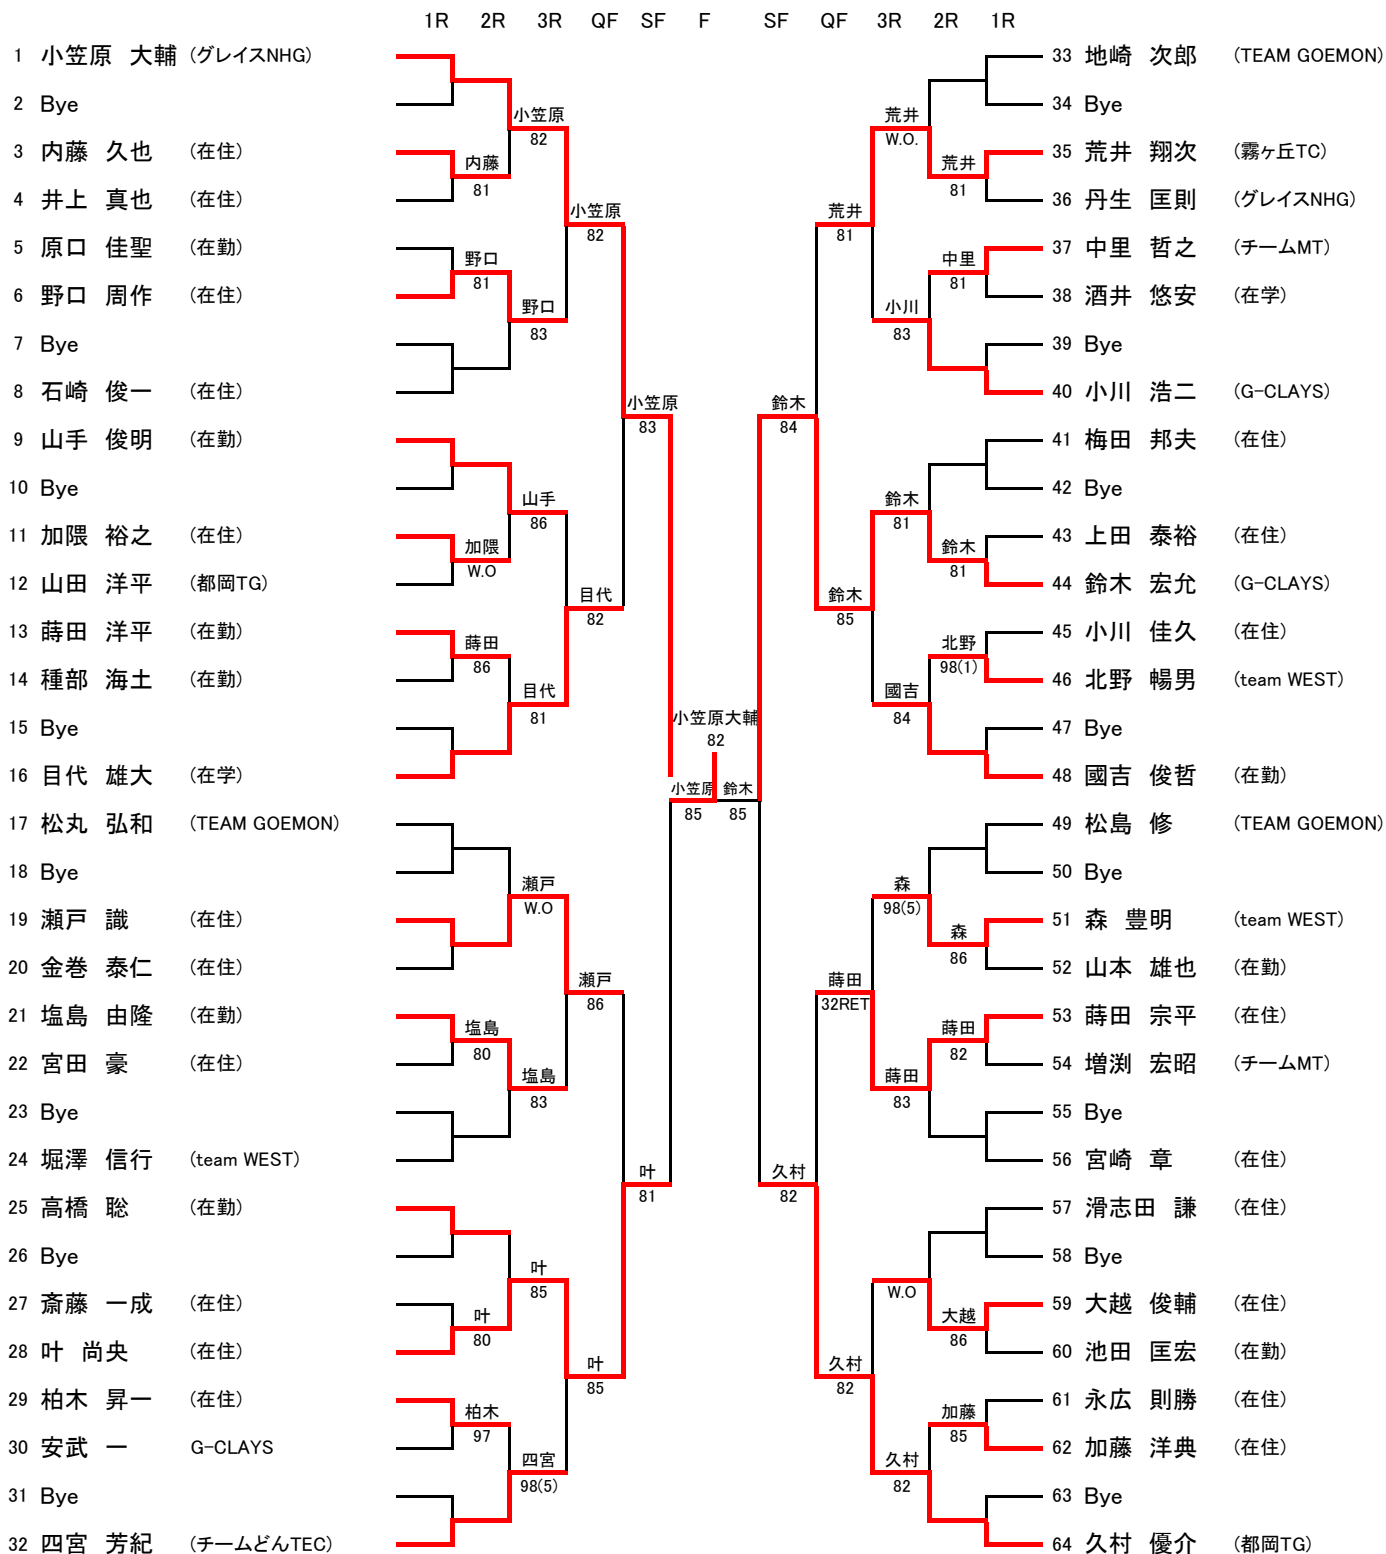

第32回 緑区民 硬式テニスシングルストーナメント

男子シングルス一般

3位決定戦

- 28 叶 尚央 (在住)
- 64 久村 優介 (都岡TG)

シード順位

- ①: 小笠原 大輔
- ②: 久村 優介
- ③~④: 國吉 俊哲
- ③~④: 松丸 弘和

第32回 緑区民 硬式テニスシングルストーナメント
男子シングルス50才以上

		1R	2R	QF	SF	F
1	角田 隆一 (在住)			角田 82	角田 84	角田 82
2	Bye					
3	大矢 貴典 (在住)		宮内 80			
4	宮内 俊二 (在住)					
5	平田 裕之 (在住)		近藤 83	鈴木 86		
6	近藤 宏司 (在住)					
7	石井 邦道 (在住)		鈴木 80			
8	鈴木 慶一郎 (G-CLAYS)					
9	大岩 啓輔 (G-CLAYS)		樋口 85	樋口 82		
10	樋口 靖 (在住)					
11	坪谷 敏弘 (在住)		栗下 82			
12	栗下 仁男 (NSLTC)				山内 82	
13	徳久 収 (在住)		山内 82	山内 84		
14	山内 金吾 (G-CLAYS)					
15	田中 淳 (在住)		真喜屋 84			
16	真喜屋 専 (チームどんTEC)					大堀 顕 85
17	島崎 英雄 (チームMT)		島崎 85	島崎 81		
18	神野 雅俊 (都岡TG)					
19	荒井 輝繁 (在住)		荒井 98(5)			
20	宮澤 英雄 (在住)				大堀 82	
21	大谷 謙仁 (チームどんTEC)		大谷 81	大堀 85		
22	小澤 賢太郎 (在住)					
23	池田 玄希 (TEAM GOEMON)		大堀 84			
24	大堀 顕 (G-CLAYS)					大堀 83
25	池田 純 (在住)		池田 80	高見沢 81		
26	田中 芳秀 (在住)					
27	田口 晃 (NSLTC)		高見沢 80			
28	高見沢 岳史 (チームどんTEC)				杉山 85	
29	新井 孝幸 (team WEST)		五木田 W.O.	杉山 81		
30	五木田 忠之 (在住)					
31	和島 準 (在住)		杉山 81			
32	杉山 裕幸 (在住)					

シード順位

- ①: 角田 隆一
- ②: 杉山 裕幸

3位決定戦

山内 金吾 (G-CLAYS)	
杉山 裕幸 (在住)	杉山 84

第32回 緑区民 硬式テニスシングルストーナメント

男子シングルス60才以上

シード順位
①: 西 徹

3位決定戦