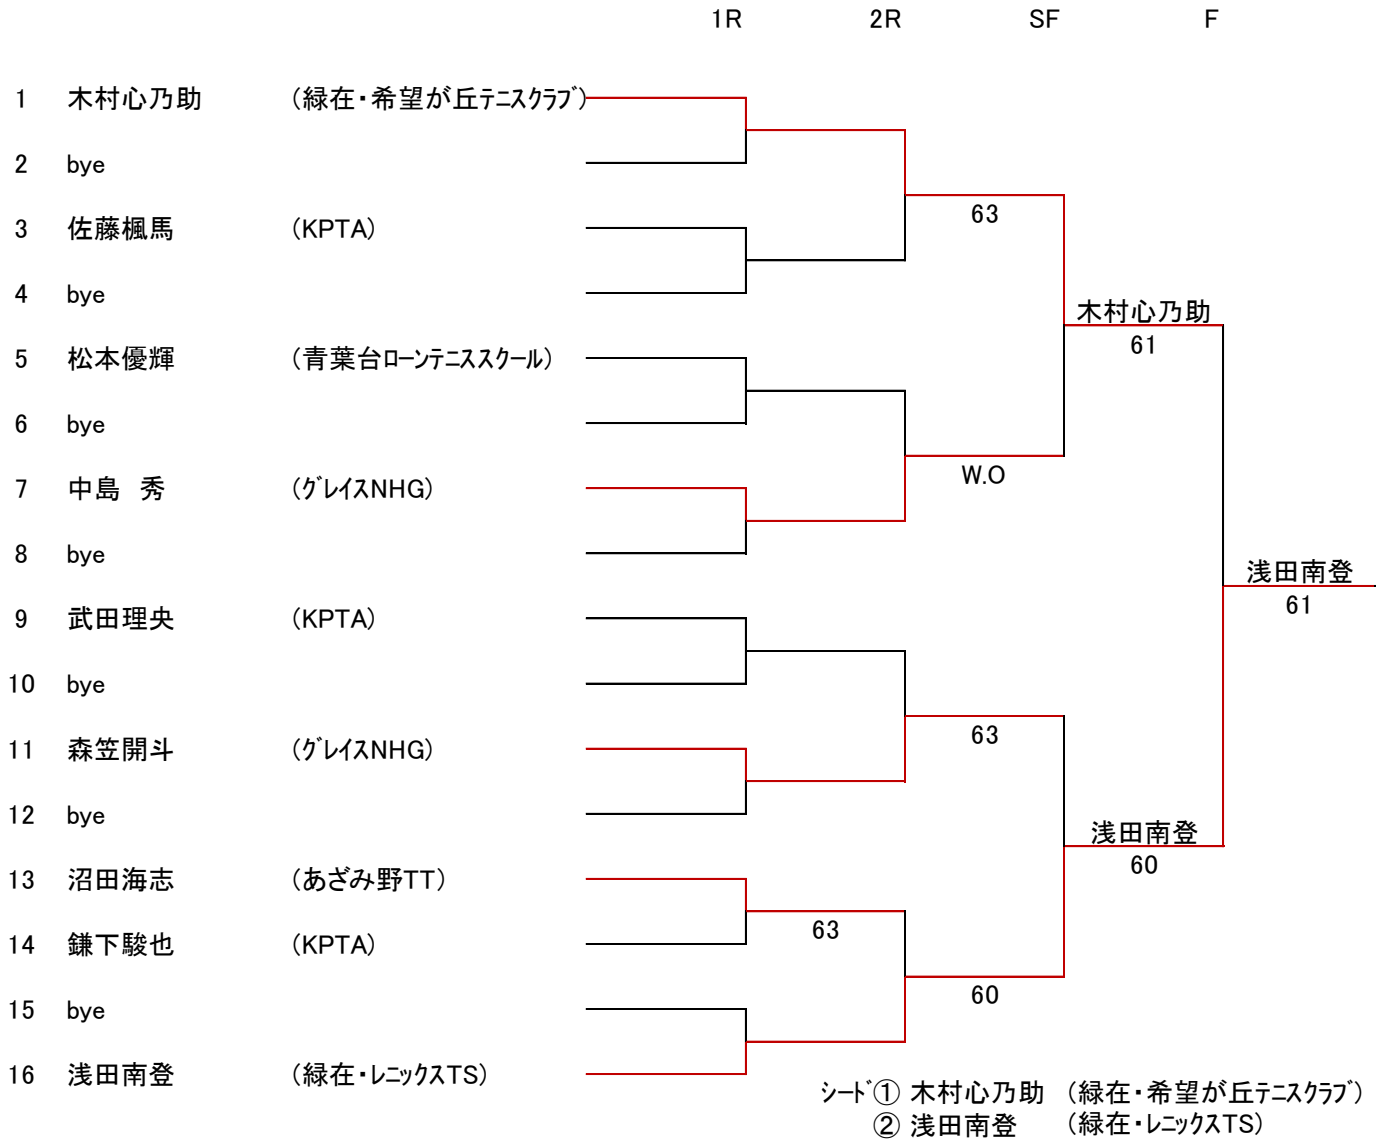

12才以下男子シングルス