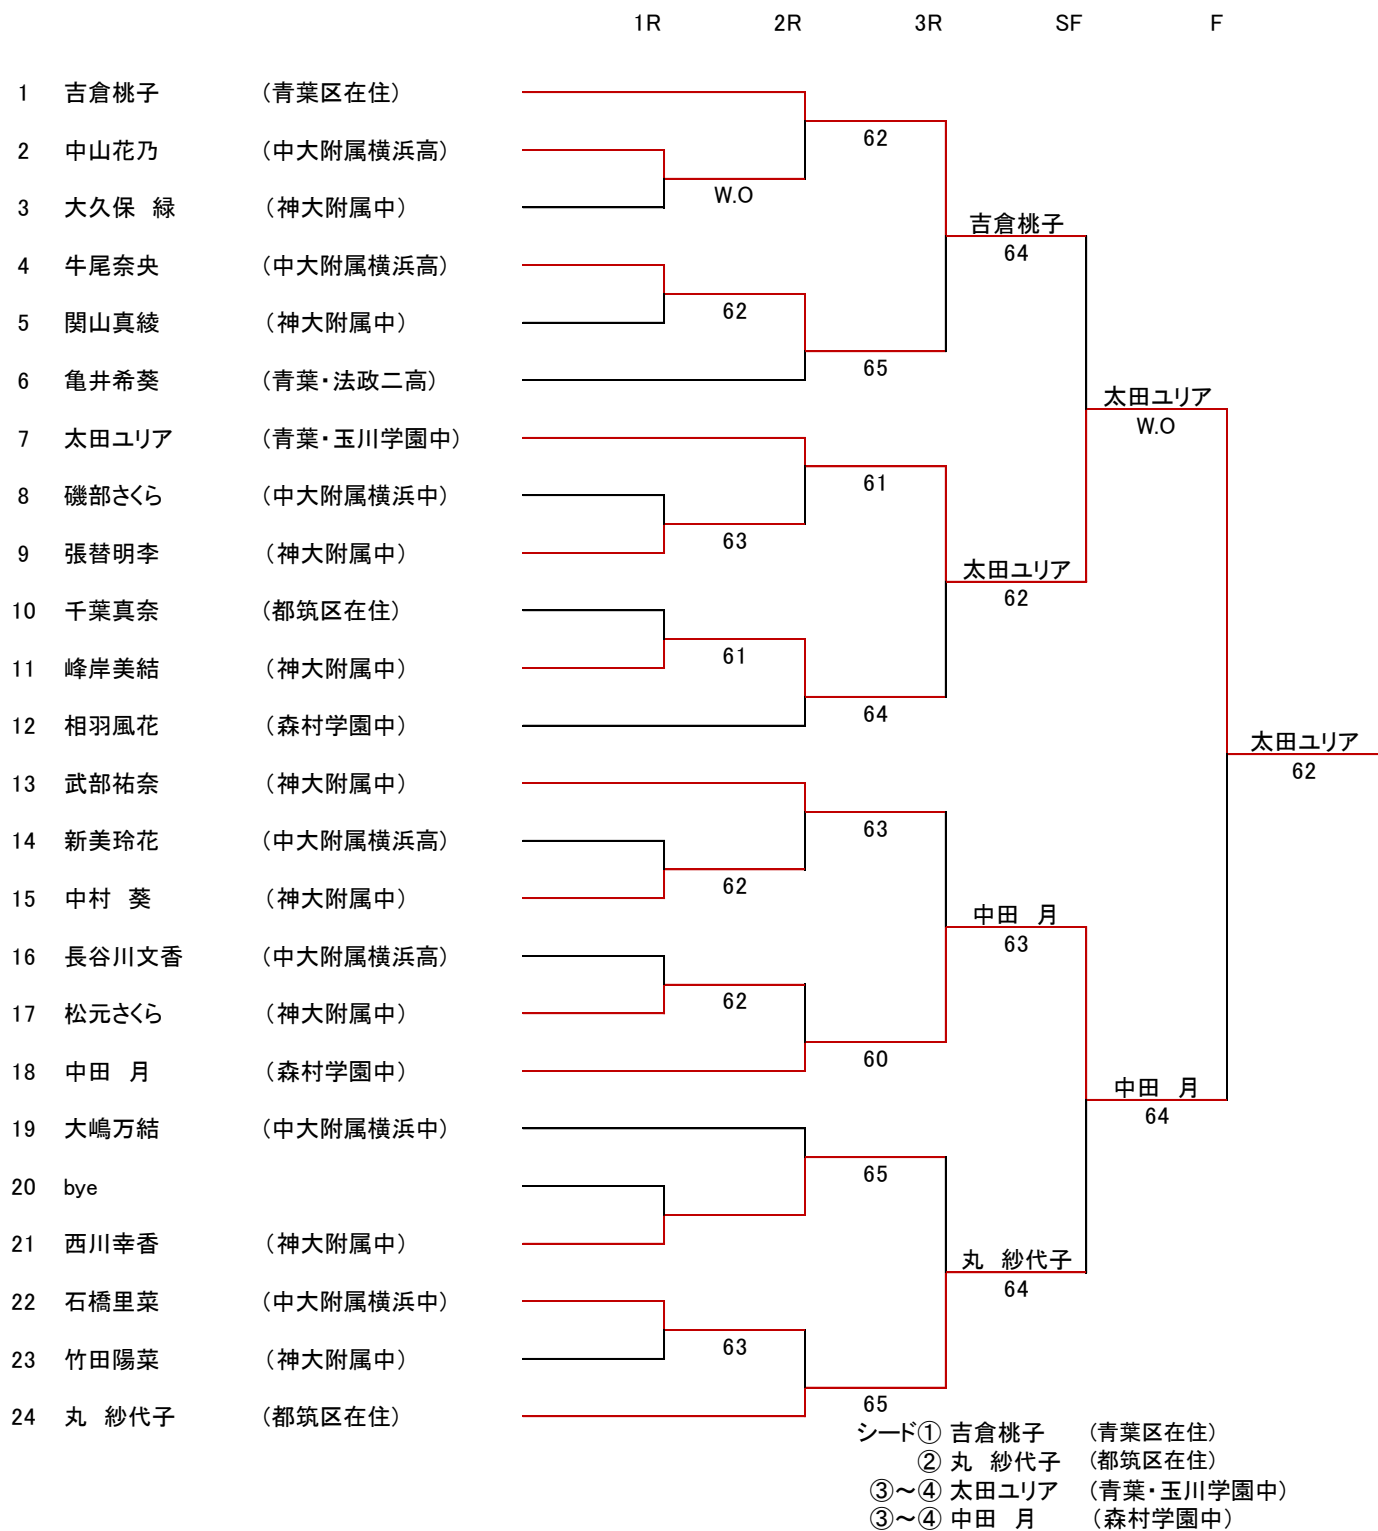

14才以下男子シングルス②

SF QF 3R 2R 1R

12才以下男子シングルス

18才以下女子シングルス

16才以下女子シングルス

14才以下女子シングルス

		1R	2R	3R	SF	F
1	卜部夏穂 (森村学園中)					
2	並木香鈴 (桐蔭学園中)			64		
3	平松碧渚 (中央大附属横浜中)		61		平松碧渚 61	
4	竹葉未来 (T.W.H. Hit&Run)					
5	bye					
6	小川あまね (神大附属中)			61		
7	山田愛実 (中央大附属横浜中)					
8	三須萌花 (桐蔭学園中)			61		
9	金沢芽依 (森村学園中)		64		秋山さら 62	
10	武笠奈那 (中央大附属横浜中)					
11	岩沢令惟 (桐蔭学園中)		61		秋山さら 60	
12	秋山さら (グレイスNHG)			62		
13	佐野ひかり (中央大附属横浜中)					室山愛子 63
14	bye			65		
15	田中心雪 (森村学園中)				国立愛友 60	
16	国立愛友 (中央大附属横浜中)					
17	杉本理名 (桐蔭学園中)		60			
18	小野寺里沙南 (神大附属中)			60		
19	町田 唯 (中央大附属横浜中)					室山愛子 61
20	bye			61		
21	金本夢菜 (T.W.H. Hit&Run)				室山愛子 61	
22	廣川 遥 (中央大附属横浜中)					
23	室山愛子 (森村学園中)		60			
24	小佐野日和 (桐蔭学園中)			61		

18才以下男子ダブルス

16才以下男子ダブルス

		1R	2R	3R	SF	F
1	伊藤・田邊 (神大附属高)					
2	辻・林 (中大附属横浜中)			64		
3	福井・前原 (森村学園高)		63		伊藤・田邊	
4	小野里・柳澤 (神大附属中)				65	
5	山根・楯 (森村学園高)		61			
6	石黒・大木 (Gray Clays)			61		伊藤・田邊
7	明間・明場 (森村学園中)					64
8	重岡・秋枝 (神大附属中)			61		
9	上関・堀田 (森村学園中)		60		明間・明場	
10	清水・細川 (神大附属中)				60	
11	白石・酒井 (森村学園高)		64			
12	七条・辰巳 (中大附属横浜中)			63		
13	荒井・井出 (森村学園高)					鈴木・茅野
14	埜口・長橋 (中大附属横浜高)			61		62
15	石井・千々和 (グレイズNHG)		62		鈴木・茅野	
16	岩波・佐藤 (森村学園中)				64	
17	戸田・村山 (神大附属中)		61			
18	鈴木・茅野 (森村学園中)			60		鈴木・茅野
19	菅野・北島 (森村学園中)					64
20	笹本・大嶺 (神大附属中)			61		
21	清水・熊坂 (森村学園中)		61		清水・熊坂	
22	菅沼・會田 (中大附属横浜高)				61	
23	宇尾・佐治 (神大附属中)		62			
24	高橋・加瀬 (森村学園中)			W.O		

シード① 伊藤・田邊 (神大附属高)
 ② 高橋・加瀬 (森村学園中)

14才以下男子ダブルス

18才以下女子ダブルス

シート① 山辺・荒井 (森村学園高)
② 斉藤・横澤 (中大附属横浜高)

16才以下女子ダブルス

シート① 石渡・村上 (森村学園高)
 ② 中田・相羽 (森村学園中)
 ③~④ 高山・臼木 (神大附属高)
 ③~④ 嶋田・守屋 (神大附属高)

14才以下女子ダブルス

		1R	2R	SF	F
1	岩沢・小佐野 (桐蔭学園中)				
2	bye			岩沢・小佐野	
3	川口・土屋 (森村学園中)			64	
4	廣川・武笠 (中大附属横浜中)		61		
5	北出・小野木 (桐蔭学園中)				金本・竹葉
6	金本・竹葉 (T.W.H. Hit&Run)		60	金本・竹葉	65
7	金沢・田中 (森村学園中)			65	
8	福沢・門脇 (桐蔭学園中)		64		
9	國立・平松 (中大附属横浜中)				卜部・室山
10	卜部・室山 (森村学園中)		64	卜部・室山	62
11	三須・勝本 (桐蔭学園中)			60	
12	古賀・杉浦 (神大附属中)		61		
13	浅野・河合 (桐蔭学園中)				卜部・室山
14	島袋・下中 (森村学園中)		60		63
15	山田・佐野 (中大附属横浜中)			梅本・杉本	
16	梅本・杉本 (桐蔭学園中)		61	61	