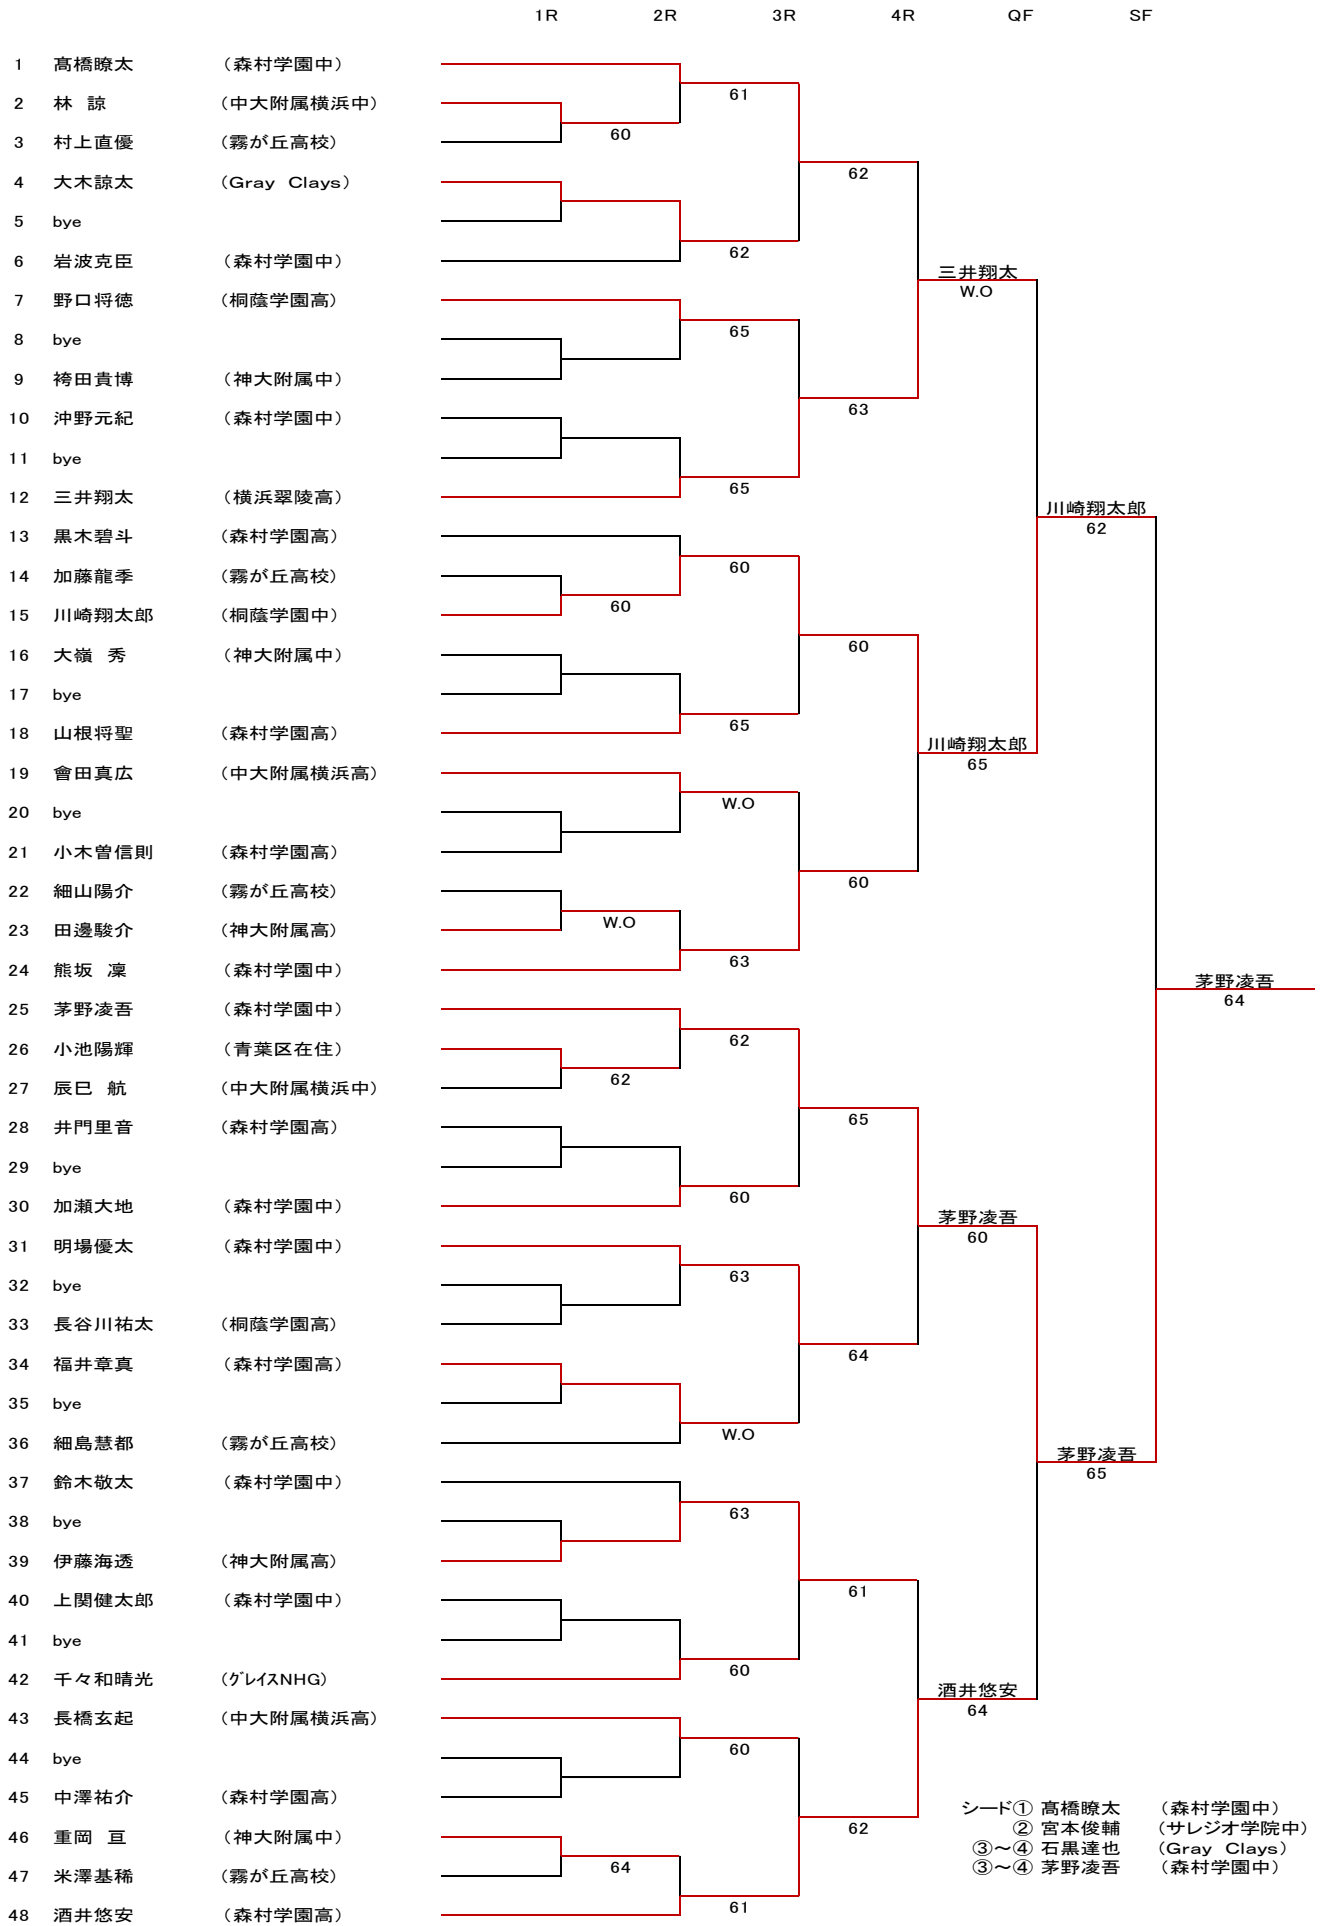

18才以下男子シングルス

		1R	2R	3R	QF	SF	F
1	深瀬直生 (中大附属横浜高)						
2	梅沢康生 (桐蔭学園高)			63			
3	工藤祥太 (霧が丘高校)		61				
4	鎌下耕介 (GODAI港北)				61		
5	bye						
6	北口空弥 (桐蔭学園高)			65		深瀬直生	
7	岩田 海 (森村学園高)					65	
8	bye			W.O			
9	小倉瑠土 (桐蔭学園高)						
10	佐藤海輝 (中大附属横浜高)				61		
11	bye						
12	近藤 宙 (森村学園高)			62			
13	中西健心 (森村学園高)						深瀬直生
14	木村恒希 (桐蔭学園高)			64			60
15	竹村幸三郎 (霧が丘高校)		64				
16	前田陽翔 (中大附属横浜高)				62		
17	bye						
18	古谷亮輔 (横浜翠陵高)			W.O		久富 優	
19	島田大暉 (森村学園高)					65	
20	bye			64			
21	坂本 考 (桐蔭学園高)						
22	宇田川響輝 (霧が丘高校)				61		
23	堂免壮志 (桐蔭学園高)		64				
24	久富 優 (中大附属横浜高)			63			深瀬直生
25	大隅翔也 (中大附属横浜高)						61
26	岸 壮磨 (桐蔭学園高)			62			
27	藤岡雅人 (霧が丘高校)		61				
28	川越功介 (桐蔭学園高)				65		
29	bye						
30	上杉一真 (森村学園高)			61		尾崎翔哉	
31	仕立太陽 (桐蔭学園高)					65	
32	bye			61			
33	野中敬翔 (中大附属横浜高)						
34	古屋元幹 (霧が丘高校)				62		
35	尾崎翔哉 (中大附属横浜高)		W.O				
36	中塚智仁 (あざみ野ローン)			64			尾崎翔哉
37	柏 晴裕 (森村学園高)						61
38	bye			63			
39	高濱 昂 (桐蔭学園高)						
40	佐藤隆成 (霧が丘高校)				61		
41	bye						
42	柳原一翔 (中大附属横浜高)			W.O		水野綾二	
43	村上智哉 (桐蔭学園高)					61	
44	bye			63			
45	佐々木滯 (横浜翠陵高)						
46	吉川翔大 (桐蔭学園高)				62		
47	尾形雄生 (中大附属横浜高)		64				
48	水野綾二 (森村学園高)			63			

シード① 深瀬直生 (中大附属横浜高)
② 水野綾二 (森村学園高)
③～④ 中西健心 (森村学園高)
③～④ 中塚智仁 (あざみ野ローン)

16才以下男子シングルス①

シード① 高橋瞭太 (森村学園中)
② 宮本俊輔 (サレジオ学院中)
③～④ 石黒達也 (Gray Clays)
③～④ 茅野凌吾 (森村学園中)