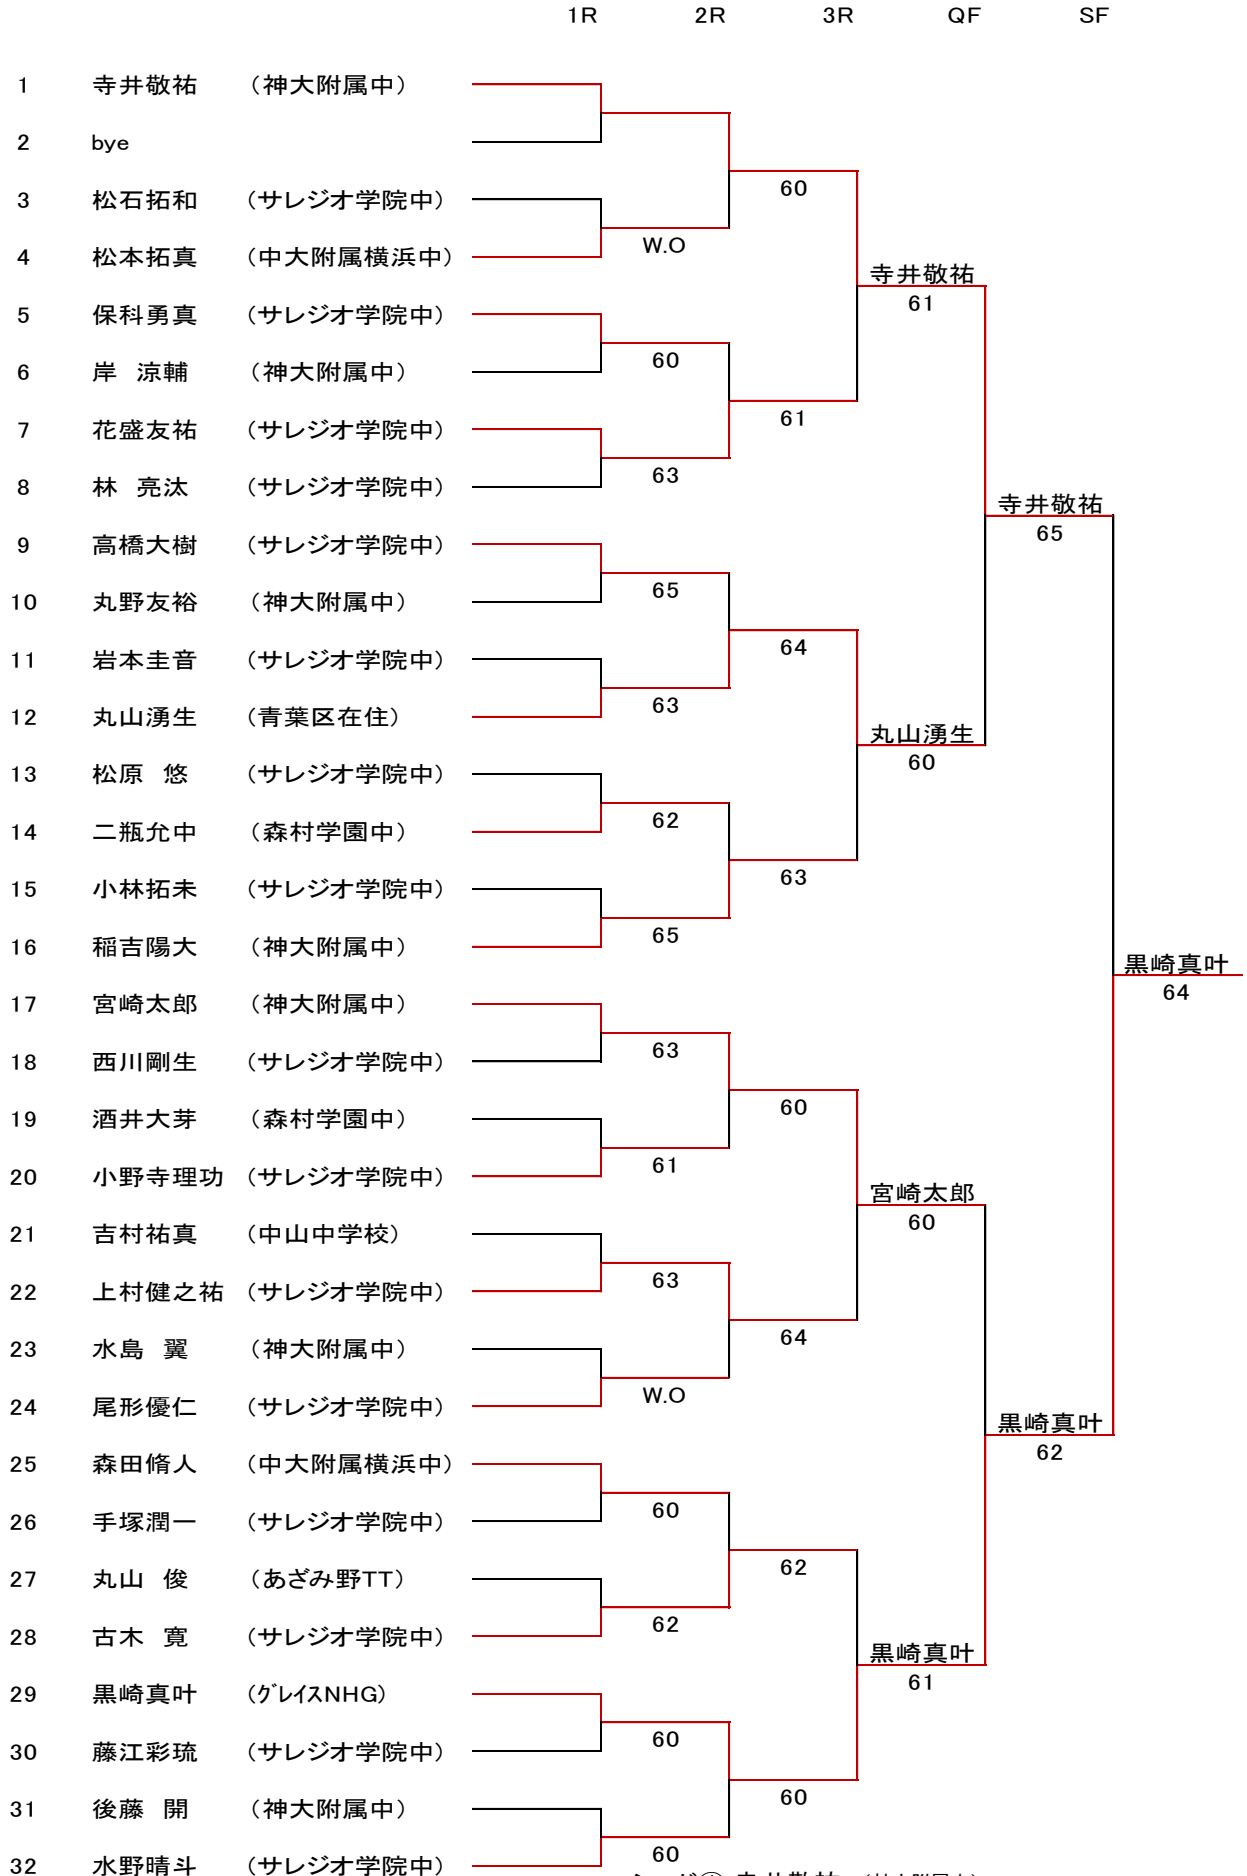

14才以下男子シングルス①

シード① 寺井敬祐 (神大附属中)
② 神田朝輝 (青葉区在住)
③~④ 松本秀幸 (十日市場中学校)
③~④ 宮崎太郎 (神大附属中)