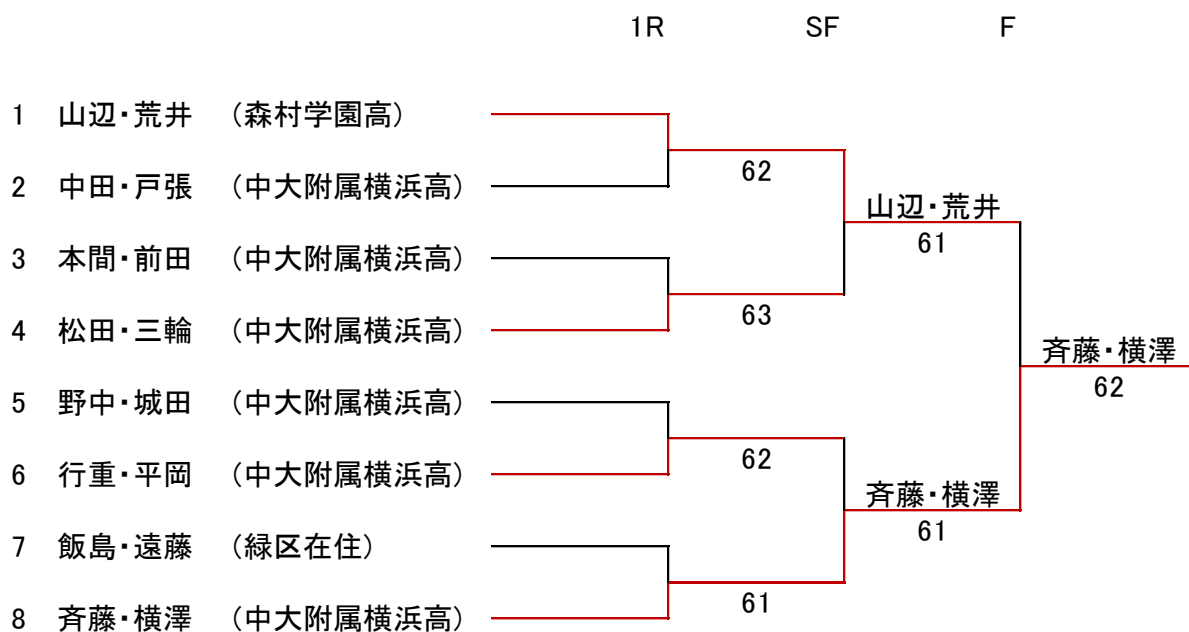

14才以下男子シングルス②

SF QF 3R 2R 1R

12才以下男子シングルス

18才以下女子シングルス

16才以下女子シングルス

14才以下女子シングルス

		1R	2R	3R	SF	F
1	卜部夏穂 (森村学園中)					
2	並木香鈴 (桐蔭学園中)			64		
3	平松碧渚 (中央大附属横浜中)		61		平松碧渚 61	
4	竹葉未来 (T.W.H. Hit&Run)					
5	bye					
6	小川あまね (神大附属中)			61		
7	山田愛実 (中央大附属横浜中)					
8	三須萌花 (桐蔭学園中)			61		
9	金沢芽依 (森村学園中)		64		秋山さら 62	
10	武笠奈那 (中央大附属横浜中)					
11	岩沢令惟 (桐蔭学園中)		61		秋山さら 60	
12	秋山さら (グレイスNHG)			62		
13	佐野ひかり (中央大附属横浜中)					室山愛子 63
14	bye			65		
15	田中心雪 (森村学園中)				国立愛友 60	
16	国立愛友 (中央大附属横浜中)					
17	杉本理名 (桐蔭学園中)		60			
18	小野寺里沙南 (神大附属中)			60		
19	町田 唯 (中央大附属横浜中)					室山愛子 61
20	bye			61		
21	金本夢菜 (T.W.H. Hit&Run)				室山愛子 61	
22	廣川 遥 (中央大附属横浜中)					
23	室山愛子 (森村学園中)		60			
24	小佐野日和 (桐蔭学園中)			61		

18才以下男子ダブルス

16才以下男子ダブルス

		1R	2R	3R	SF	F
1	伊藤・田邊 (神大附属高)					
2	辻・林 (中大附属横浜中)			64		
3	福井・前原 (森村学園高)		63		伊藤・田邊	
4	小野里・柳澤 (神大附属中)				65	
5	山根・楯 (森村学園高)		61			
6	石黒・大木 (Gray Clays)			61		伊藤・田邊
7	明間・明場 (森村学園中)					64
8	重岡・秋枝 (神大附属中)			61		
9	上関・堀田 (森村学園中)		60		明間・明場	
10	清水・細川 (神大附属中)				60	
11	白石・酒井 (森村学園高)		64			
12	七条・辰巳 (中大附属横浜中)			63		
13	荒井・井出 (森村学園高)					鈴木・茅野
14	埜口・長橋 (中大附属横浜高)			61		62
15	石井・千々和 (グレイズNHG)		62		鈴木・茅野	
16	岩波・佐藤 (森村学園中)				64	
17	戸田・村山 (神大附属中)		61			
18	鈴木・茅野 (森村学園中)			60		鈴木・茅野
19	菅野・北島 (森村学園中)					64
20	笹本・大嶺 (神大附属中)			61		
21	清水・熊坂 (森村学園中)		61		清水・熊坂	
22	菅沼・會田 (中大附属横浜高)				61	
23	宇尾・佐治 (神大附属中)		62			
24	高橋・加瀬 (森村学園中)			W.O		

シード① 伊藤・田邊 (神大附属高)
 ② 高橋・加瀬 (森村学園中)

14才以下男子ダブルス

18才以下女子ダブルス

シート① 山辺・荒井 (森村学園高)
② 斉藤・横澤 (中大附属横浜高)

16才以下女子ダブルス

シート① 石渡・村上 (森村学園高)
 ② 中田・相羽 (森村学園中)
 ③~④ 高山・臼木 (神大附属高)
 ③~④ 嶋田・守屋 (神大附属高)

14才以下女子ダブルス

		1R	2R	SF	F
1	岩沢・小佐野 (桐蔭学園中)				
2	bye			岩沢・小佐野	
3	川口・土屋 (森村学園中)			64	
4	廣川・武笠 (中大附属横浜中)		61		
5	北出・小野木 (桐蔭学園中)				金本・竹葉
6	金本・竹葉 (T.W.H. Hit&Run)		60	金本・竹葉	65
7	金沢・田中 (森村学園中)			65	
8	福沢・門脇 (桐蔭学園中)		64		
9	國立・平松 (中大附属横浜中)				卜部・室山
10	卜部・室山 (森村学園中)		64	卜部・室山	62
11	三須・勝本 (桐蔭学園中)			60	
12	古賀・杉浦 (神大附属中)		61		
13	浅野・河合 (桐蔭学園中)				卜部・室山
14	島袋・下中 (森村学園中)		60		63
15	山田・佐野 (中大附属横浜中)			梅本・杉本	
16	梅本・杉本 (桐蔭学園中)		61	61	