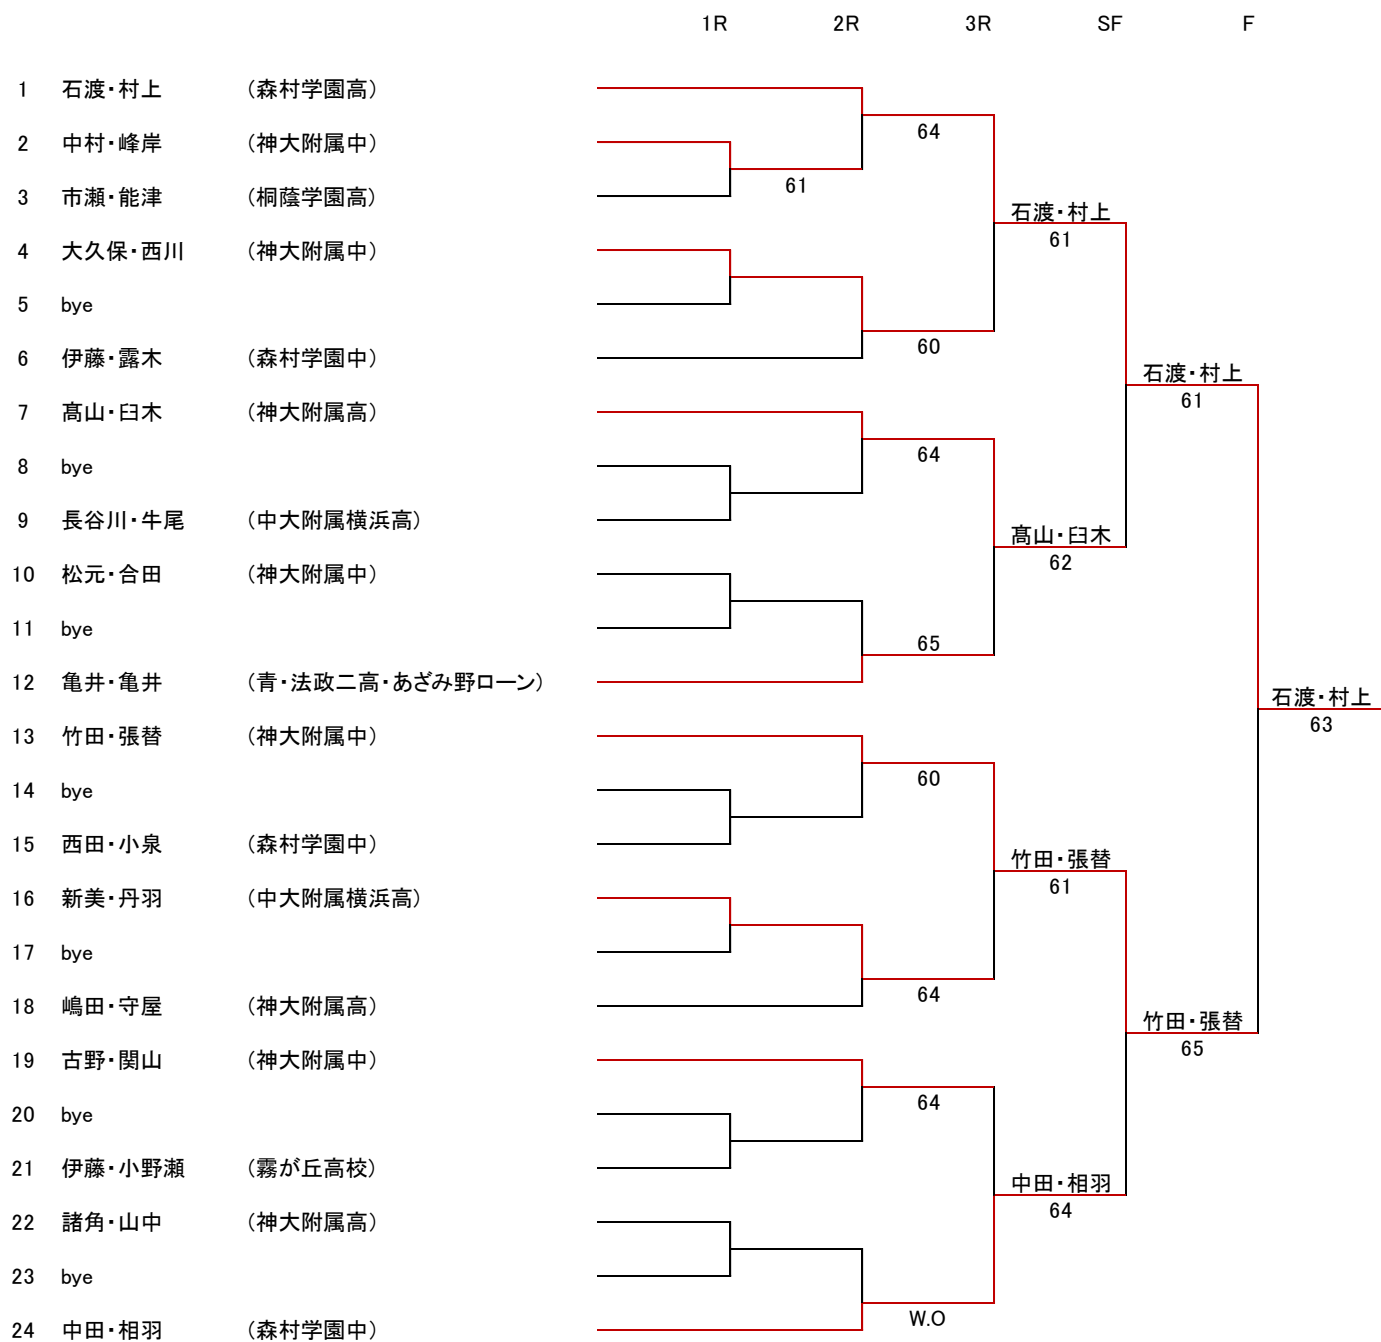

14才以下男子シングルス②

SF QF 3R 2R 1R

12才以下男子シングルス

18才以下女子シングルス

16才以下女子シングルス

14才以下女子シングルス

		1R	2R	3R	SF	F
1	卜部夏穂 (森村学園中)					
2	並木香鈴 (桐蔭学園中)			64		
3	平松碧渚 (中央大附属横浜中)		61		平松碧渚 61	
4	竹葉未来 (T.W.H. Hit&Run)					
5	bye					
6	小川あまね (神大附属中)			61		
7	山田愛実 (中央大附属横浜中)					
8	三須萌花 (桐蔭学園中)			61		
9	金沢芽依 (森村学園中)		64		秋山さら 62	
10	武笠奈那 (中央大附属横浜中)					
11	岩沢令惟 (桐蔭学園中)		61		秋山さら 60	
12	秋山さら (グレイスNHG)			62		
13	佐野ひかり (中央大附属横浜中)					室山愛子 63
14	bye			65		
15	田中心雪 (森村学園中)				国立愛友 60	
16	国立愛友 (中央大附属横浜中)					
17	杉本理名 (桐蔭学園中)		60			
18	小野寺里沙南 (神大附属中)			60		
19	町田 唯 (中央大附属横浜中)					室山愛子 61
20	bye			61		
21	金本夢菜 (T.W.H. Hit&Run)				室山愛子 61	
22	廣川 遥 (中央大附属横浜中)					
23	室山愛子 (森村学園中)		60			
24	小佐野日和 (桐蔭学園中)			61		

18才以下男子ダブルス

16才以下男子ダブルス

		1R	2R	3R	SF	F
1	伊藤・田邊 (神大附属高)					
2	辻・林 (中大附属横浜中)			64		
3	福井・前原 (森村学園高)		63		伊藤・田邊	
4	小野里・柳澤 (神大附属中)				65	
5	山根・楯 (森村学園高)		61			
6	石黒・大木 (Gray Clays)			61		伊藤・田邊
7	明間・明場 (森村学園中)					64
8	重岡・秋枝 (神大附属中)			61		
9	上関・堀田 (森村学園中)		60		明間・明場	
10	清水・細川 (神大附属中)				60	
11	白石・酒井 (森村学園高)		64			
12	七条・辰巳 (中大附属横浜中)			63		
13	荒井・井出 (森村学園高)					鈴木・茅野
14	埜口・長橋 (中大附属横浜高)			61		62
15	石井・千々和 (グレイズNHG)		62		鈴木・茅野	
16	岩波・佐藤 (森村学園中)				64	
17	戸田・村山 (神大附属中)		61			
18	鈴木・茅野 (森村学園中)			60		鈴木・茅野
19	菅野・北島 (森村学園中)					64
20	笹本・大嶺 (神大附属中)			61		
21	清水・熊坂 (森村学園中)		61		清水・熊坂	
22	菅沼・會田 (中大附属横浜高)				61	
23	宇尾・佐治 (神大附属中)		62			
24	高橋・加瀬 (森村学園中)			W.O		

シード① 伊藤・田邊 (神大附属高)
 ② 高橋・加瀬 (森村学園中)

14才以下男子ダブルス

18才以下女子ダブルス

シート① 山辺・荒井 (森村学園高)
② 斉藤・横澤 (中大附属横浜高)

16才以下女子ダブルス

シート① 石渡・村上 (森村学園高)
 ② 中田・相羽 (森村学園中)
 ③~④ 高山・臼木 (神大附属高)
 ③~④ 嶋田・守屋 (神大附属高)

14才以下女子ダブルス

		1R	2R	SF	F
1	岩沢・小佐野 (桐蔭学園中)				
2	bye			岩沢・小佐野	
3	川口・土屋 (森村学園中)			64	
4	廣川・武笠 (中大附属横浜中)		61		
5	北出・小野木 (桐蔭学園中)				金本・竹葉
6	金本・竹葉 (T.W.H. Hit&Run)		60	金本・竹葉	65
7	金沢・田中 (森村学園中)			65	
8	福沢・門脇 (桐蔭学園中)		64		
9	國立・平松 (中大附属横浜中)				卜部・室山
10	卜部・室山 (森村学園中)		64	卜部・室山	62
11	三須・勝本 (桐蔭学園中)			60	
12	古賀・杉浦 (神大附属中)		61		
13	浅野・河合 (桐蔭学園中)				卜部・室山
14	島袋・下中 (森村学園中)		60		63
15	山田・佐野 (中大附属横浜中)			梅本・杉本	
16	梅本・杉本 (桐蔭学園中)		61	61	