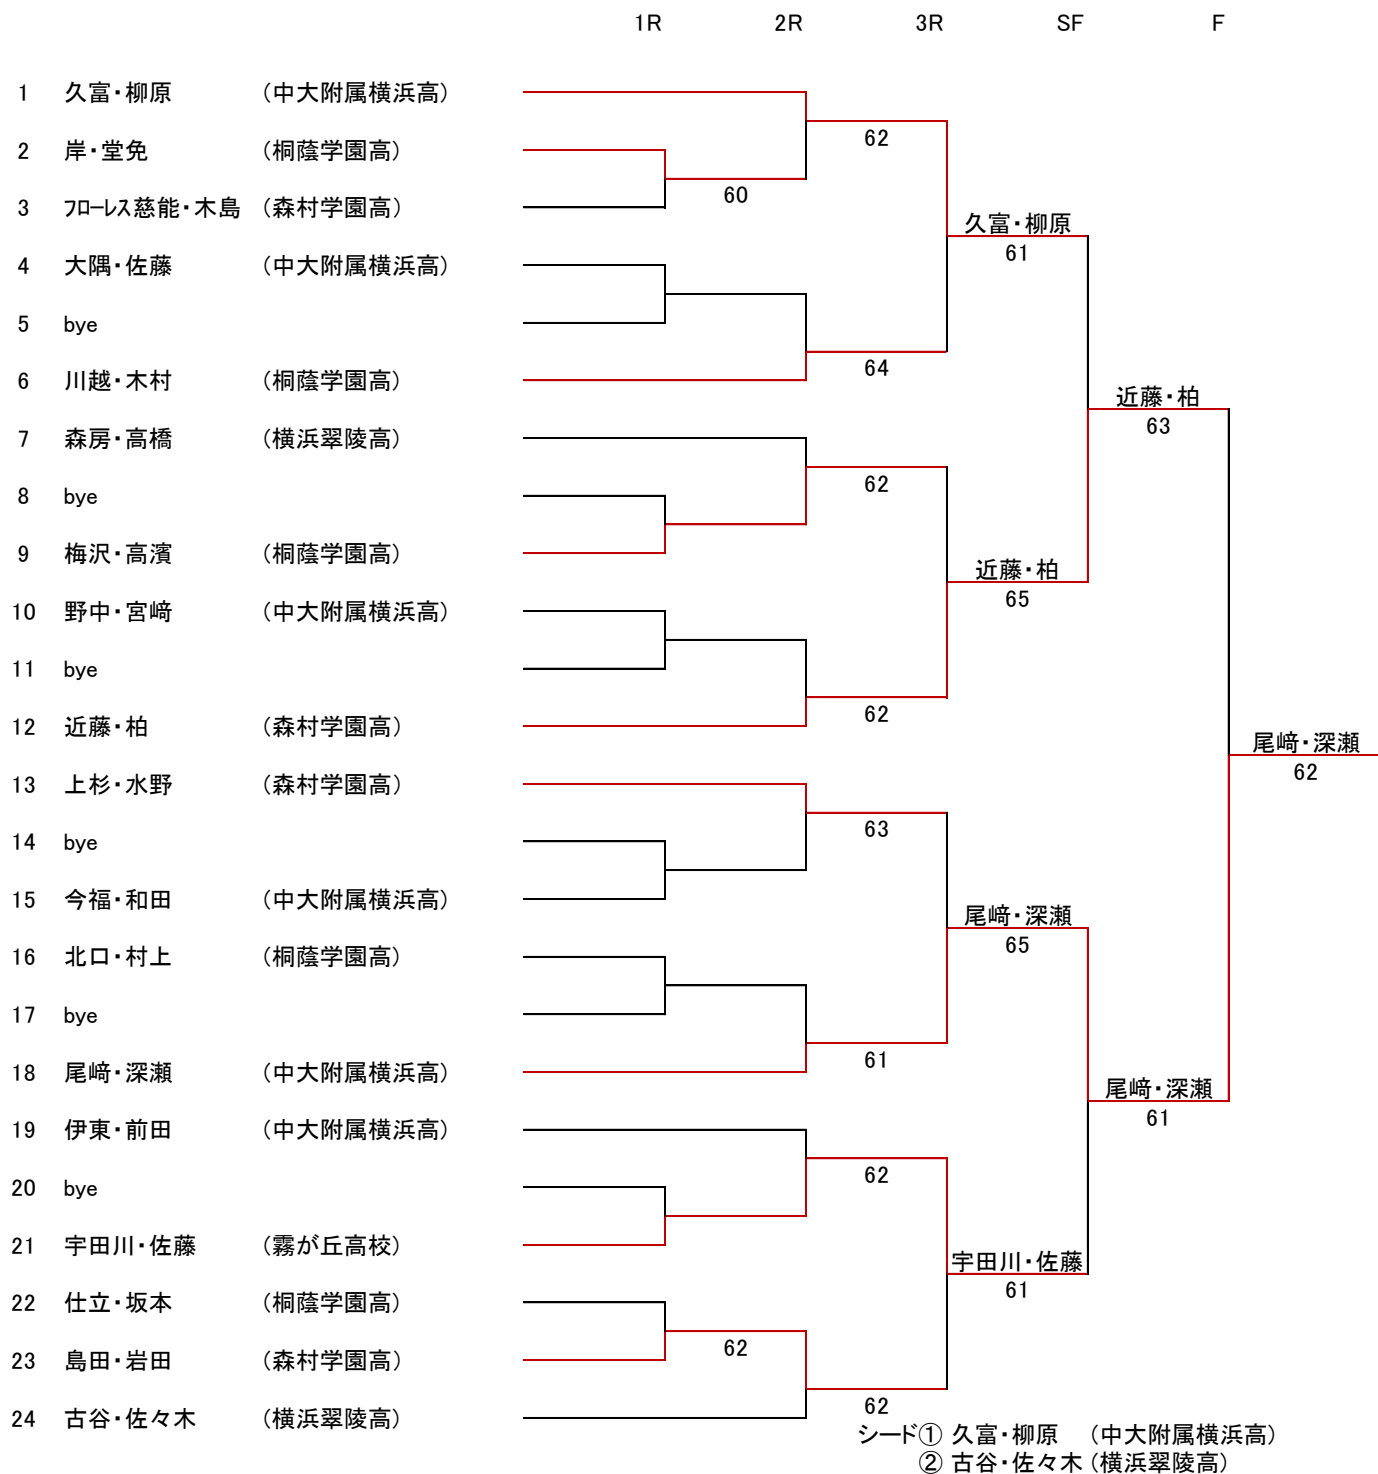

14才以下男子シングルス②

SF QF 3R 2R 1R

12才以下男子シングルス

18才以下女子シングルス

16才以下女子シングルス

14才以下女子シングルス

		1R	2R	3R	SF	F
1	卜部夏穂 (森村学園中)					
2	並木香鈴 (桐蔭学園中)			64		
3	平松碧渚 (中央大附属横浜中)		61		平松碧渚 61	
4	竹葉未来 (T.W.H. Hit&Run)					
5	bye					
6	小川あまね (神大附属中)			61		
7	山田愛実 (中央大附属横浜中)					
8	三須萌花 (桐蔭学園中)			61		
9	金沢芽依 (森村学園中)		64		秋山さら 62	
10	武笠奈那 (中央大附属横浜中)					
11	岩沢令惟 (桐蔭学園中)		61		秋山さら 60	
12	秋山さら (グレイスNHG)			62		
13	佐野ひかり (中央大附属横浜中)					室山愛子 63
14	bye			65		
15	田中心雪 (森村学園中)				国立愛友 60	
16	国立愛友 (中央大附属横浜中)					
17	杉本理名 (桐蔭学園中)		60			
18	小野寺里沙南 (神大附属中)			60		
19	町田 唯 (中央大附属横浜中)					室山愛子 61
20	bye			61		
21	金本夢菜 (T.W.H. Hit&Run)				室山愛子 61	
22	廣川 遥 (中央大附属横浜中)					
23	室山愛子 (森村学園中)		60			
24	小佐野日和 (桐蔭学園中)			61		

18才以下男子ダブルス

16才以下男子ダブルス

		1R	2R	3R	SF	F
1	伊藤・田邊 (神大附属高)					
2	辻・林 (中大附属横浜中)			64		
3	福井・前原 (森村学園高)		63		伊藤・田邊	
4	小野里・柳澤 (神大附属中)				65	
5	山根・楯 (森村学園高)		61			
6	石黒・大木 (Gray Clays)			61		伊藤・田邊
7	明間・明場 (森村学園中)					64
8	重岡・秋枝 (神大附属中)			61		
9	上関・堀田 (森村学園中)		60		明間・明場	
10	清水・細川 (神大附属中)				60	
11	白石・酒井 (森村学園高)		64			
12	七条・辰巳 (中大附属横浜中)			63		
13	荒井・井出 (森村学園高)					鈴木・茅野
14	埜口・長橋 (中大附属横浜高)			61		62
15	石井・千々和 (グレイズNHG)		62		鈴木・茅野	
16	岩波・佐藤 (森村学園中)				64	
17	戸田・村山 (神大附属中)		61			
18	鈴木・茅野 (森村学園中)			60		鈴木・茅野
19	菅野・北島 (森村学園中)					64
20	笹本・大嶺 (神大附属中)			61		
21	清水・熊坂 (森村学園中)		61		清水・熊坂	
22	菅沼・會田 (中大附属横浜高)				61	
23	宇尾・佐治 (神大附属中)		62			
24	高橋・加瀬 (森村学園中)			W.O		

シード① 伊藤・田邊 (神大附属高)
 ② 高橋・加瀬 (森村学園中)

14才以下男子ダブルス

18才以下女子ダブルス

シート① 山辺・荒井 (森村学園高)
② 斉藤・横澤 (中大附属横浜高)

16才以下女子ダブルス

シート① 石渡・村上 (森村学園高)
 ② 中田・相羽 (森村学園中)
 ③~④ 高山・臼木 (神大附属高)
 ③~④ 嶋田・守屋 (神大附属高)

14才以下女子ダブルス

		1R	2R	SF	F
1	岩沢・小佐野 (桐蔭学園中)				
2	bye			岩沢・小佐野	
3	川口・土屋 (森村学園中)			64	
4	廣川・武笠 (中大附属横浜中)		61		
5	北出・小野木 (桐蔭学園中)				金本・竹葉
6	金本・竹葉 (T.W.H. Hit&Run)		60	金本・竹葉	65
7	金沢・田中 (森村学園中)			65	
8	福沢・門脇 (桐蔭学園中)		64		
9	國立・平松 (中大附属横浜中)				卜部・室山
10	卜部・室山 (森村学園中)		64	卜部・室山	62
11	三須・勝本 (桐蔭学園中)			60	
12	古賀・杉浦 (神大附属中)		61		
13	浅野・河合 (桐蔭学園中)				卜部・室山
14	島袋・下中 (森村学園中)		60		63
15	山田・佐野 (中大附属横浜中)			梅本・杉本	
16	梅本・杉本 (桐蔭学園中)		61	61	