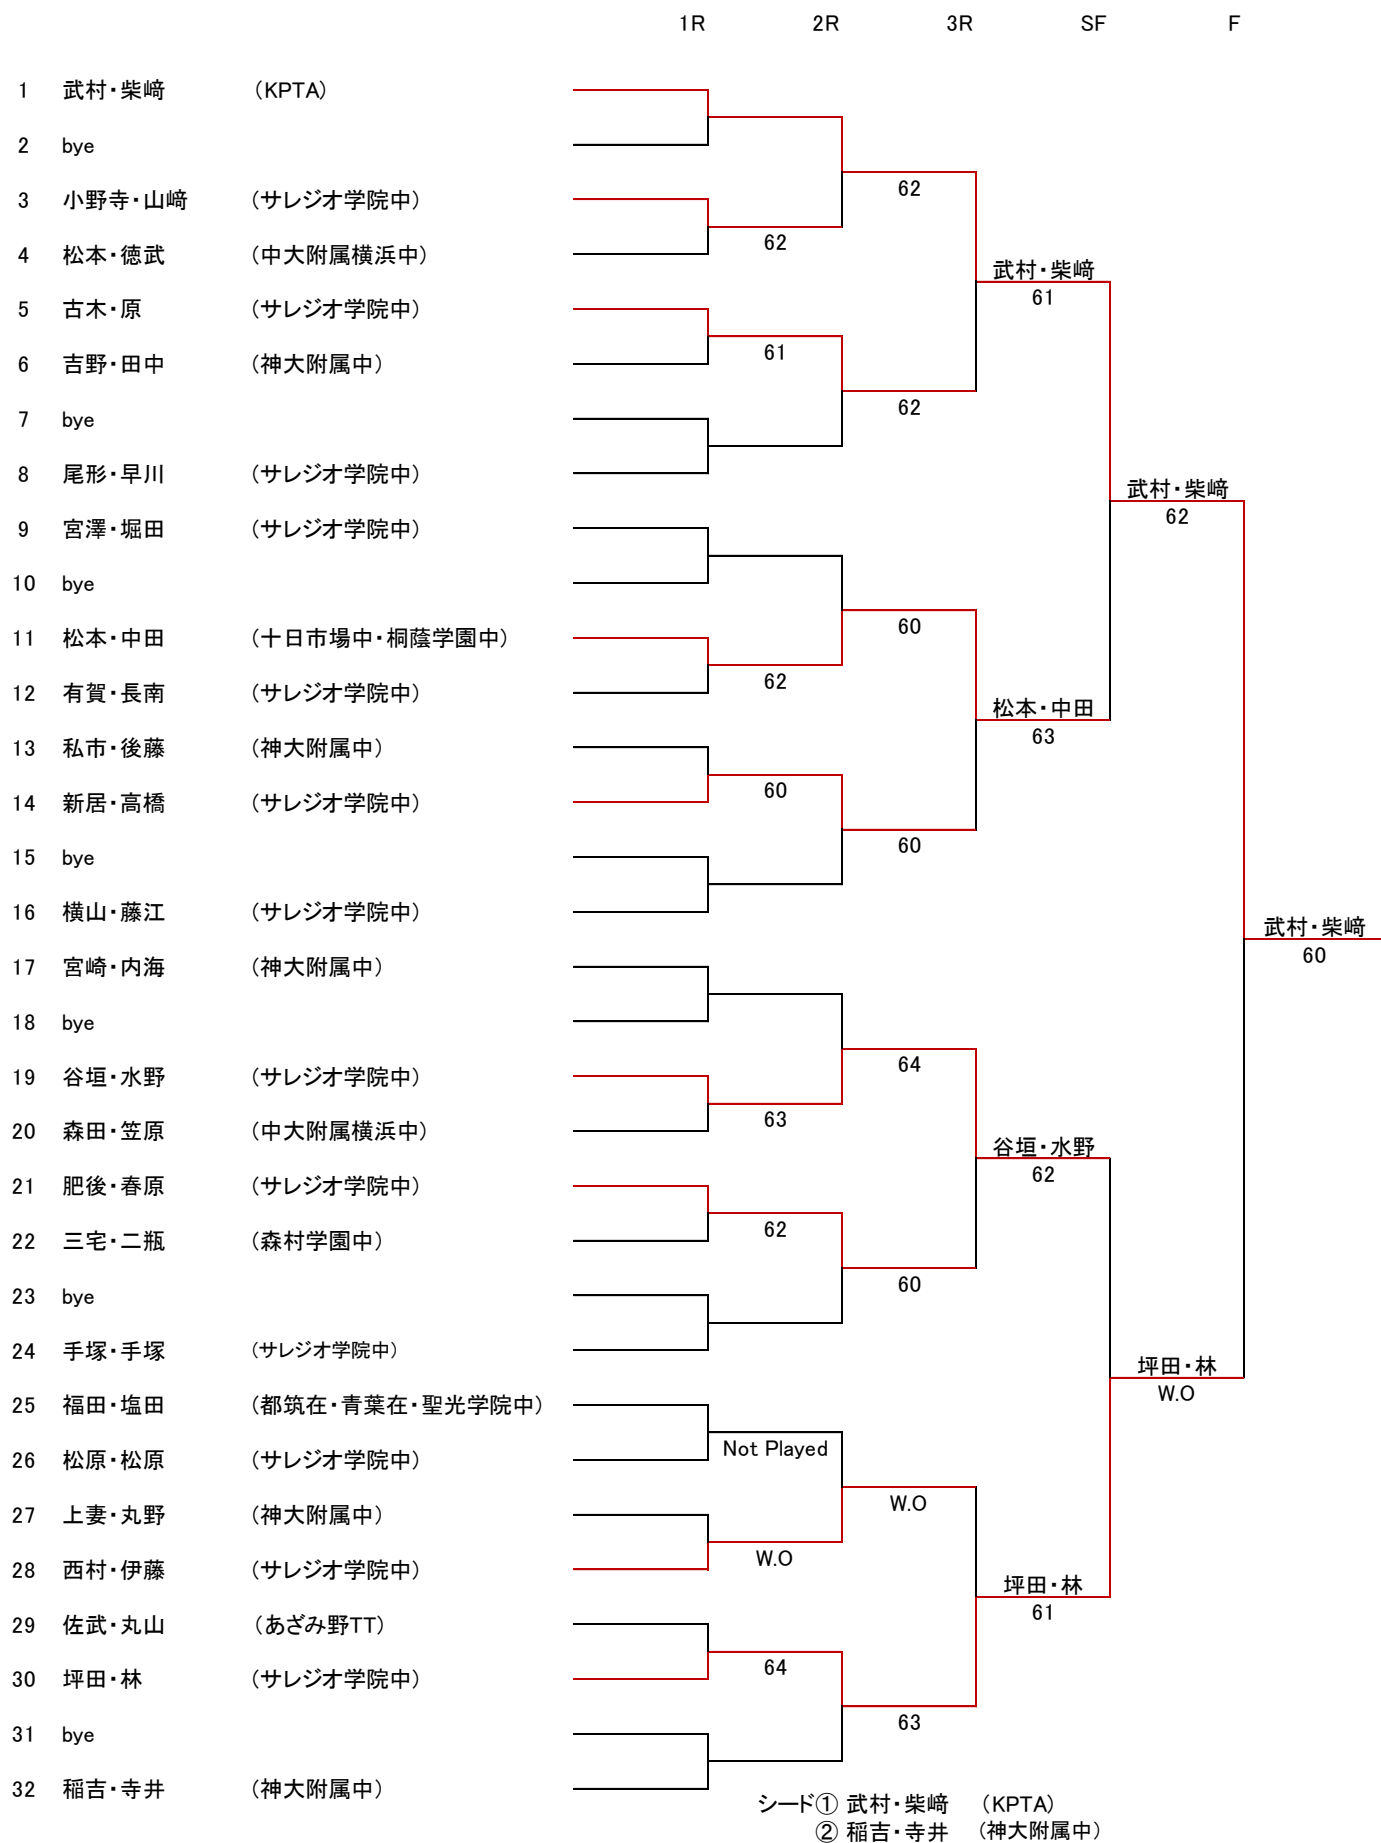

14才以下男子シングルス②

SF QF 3R 2R 1R

12才以下男子シングルス

18才以下女子シングルス

16才以下女子シングルス

14才以下女子シングルス

		1R	2R	3R	SF	F
1	卜部夏穂 (森村学園中)					
2	並木香鈴 (桐蔭学園中)			64		
3	平松碧渚 (中央大附属横浜中)		61		平松碧渚 61	
4	竹葉未来 (T.W.H. Hit&Run)					
5	bye					
6	小川あまね (神大附属中)			61		
7	山田愛実 (中央大附属横浜中)					
8	三須萌花 (桐蔭学園中)			61		
9	金沢芽依 (森村学園中)		64		秋山さら 62	
10	武笠奈那 (中央大附属横浜中)					
11	岩沢令惟 (桐蔭学園中)		61		秋山さら 60	
12	秋山さら (グレイスNHG)			62		
13	佐野ひかり (中央大附属横浜中)					室山愛子 63
14	bye			65		
15	田中心雪 (森村学園中)				国立愛友 60	
16	国立愛友 (中央大附属横浜中)					
17	杉本理名 (桐蔭学園中)		60			
18	小野寺里沙南 (神大附属中)			60		
19	町田 唯 (中央大附属横浜中)					室山愛子 61
20	bye			61		
21	金本夢菜 (T.W.H. Hit&Run)				室山愛子 61	
22	廣川 遥 (中央大附属横浜中)					
23	室山愛子 (森村学園中)		60			
24	小佐野日和 (桐蔭学園中)			61		

18才以下男子ダブルス

16才以下男子ダブルス

		1R	2R	3R	SF	F
1	伊藤・田邊 (神大附属高)					
2	辻・林 (中大附属横浜中)			64		
3	福井・前原 (森村学園高)		63		伊藤・田邊	
4	小野里・柳澤 (神大附属中)				65	
5	山根・楯 (森村学園高)		61			
6	石黒・大木 (Gray Clays)			61		伊藤・田邊
7	明間・明場 (森村学園中)					64
8	重岡・秋枝 (神大附属中)			61		
9	上関・堀田 (森村学園中)		60		明間・明場	
10	清水・細川 (神大附属中)				60	
11	白石・酒井 (森村学園高)		64			
12	七条・辰巳 (中大附属横浜中)			63		
13	荒井・井出 (森村学園高)					鈴木・茅野
14	埜口・長橋 (中大附属横浜高)			61		62
15	石井・千々和 (グレイズNHG)		62		鈴木・茅野	
16	岩波・佐藤 (森村学園中)				64	
17	戸田・村山 (神大附属中)		61			
18	鈴木・茅野 (森村学園中)			60		鈴木・茅野
19	菅野・北島 (森村学園中)					64
20	笹本・大嶺 (神大附属中)			61		
21	清水・熊坂 (森村学園中)		61		清水・熊坂	
22	菅沼・會田 (中大附属横浜高)				61	
23	宇尾・佐治 (神大附属中)		62			
24	高橋・加瀬 (森村学園中)			W.O		

シード① 伊藤・田邊 (神大附属高)
 ② 高橋・加瀬 (森村学園中)

14才以下男子ダブルス

18才以下女子ダブルス

シート① 山辺・荒井 (森村学園高)
② 斉藤・横澤 (中大附属横浜高)

16才以下女子ダブルス

シート① 石渡・村上 (森村学園高)
 ② 中田・相羽 (森村学園中)
 ③~④ 高山・臼木 (神大附属高)
 ③~④ 嶋田・守屋 (神大附属高)

14才以下女子ダブルス

		1R	2R	SF	F
1	岩沢・小佐野 (桐蔭学園中)				
2	bye			岩沢・小佐野	
3	川口・土屋 (森村学園中)			64	
4	廣川・武笠 (中大附属横浜中)		61		
5	北出・小野木 (桐蔭学園中)				金本・竹葉
6	金本・竹葉 (T.W.H. Hit&Run)		60	金本・竹葉	65
7	金沢・田中 (森村学園中)			65	
8	福沢・門脇 (桐蔭学園中)		64		
9	國立・平松 (中大附属横浜中)				卜部・室山
10	卜部・室山 (森村学園中)		64	卜部・室山	62
11	三須・勝本 (桐蔭学園中)			60	
12	古賀・杉浦 (神大附属中)		61		
13	浅野・河合 (桐蔭学園中)				卜部・室山
14	島袋・下中 (森村学園中)		60		63
15	山田・佐野 (中大附属横浜中)			梅本・杉本	
16	梅本・杉本 (桐蔭学園中)		61	61	