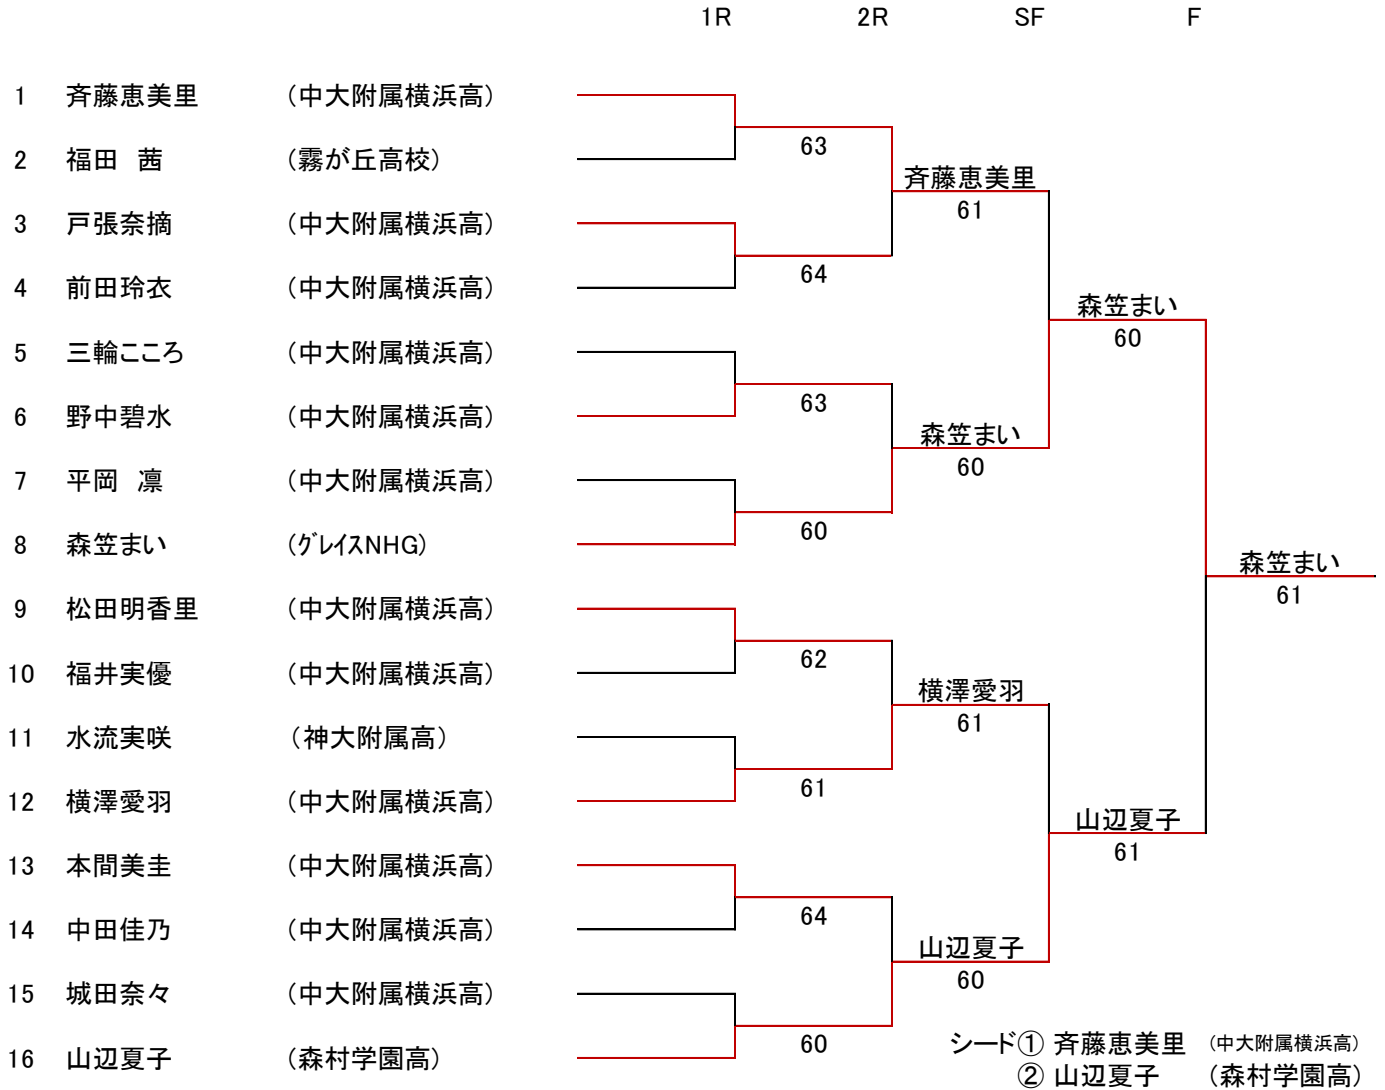

14才以下男子シングルス②

SF QF 3R 2R 1R

12才以下男子シングルス

18才以下女子シングルス

16才以下女子シングルス

14才以下女子シングルス

		1R	2R	3R	SF	F
1	卜部夏穂 (森村学園中)					
2	並木香鈴 (桐蔭学園中)			64		
3	平松碧渚 (中央大附属横浜中)		61		平松碧渚 61	
4	竹葉未来 (T.W.H. Hit&Run)					
5	bye					
6	小川あまね (神大附属中)			61		
7	山田愛実 (中央大附属横浜中)					
8	三須萌花 (桐蔭学園中)			61		
9	金沢芽依 (森村学園中)		64		秋山さら 62	
10	武笠奈那 (中央大附属横浜中)					
11	岩沢令惟 (桐蔭学園中)		61		秋山さら 60	
12	秋山さら (グレイスNHG)			62		
13	佐野ひかり (中央大附属横浜中)					室山愛子 63
14	bye			65		
15	田中心雪 (森村学園中)				国立愛友 60	
16	国立愛友 (中央大附属横浜中)					
17	杉本理名 (桐蔭学園中)		60			
18	小野寺里沙南 (神大附属中)			60		
19	町田 唯 (中央大附属横浜中)					室山愛子 61
20	bye			61		
21	金本夢菜 (T.W.H. Hit&Run)				室山愛子 61	
22	廣川 遥 (中央大附属横浜中)					
23	室山愛子 (森村学園中)		60			
24	小佐野日和 (桐蔭学園中)			61		

18才以下男子ダブルス

16才以下男子ダブルス

		1R	2R	3R	SF	F
1	伊藤・田邊 (神大附属高)					
2	辻・林 (中大附属横浜中)			64		
3	福井・前原 (森村学園高)		63		伊藤・田邊	
4	小野里・柳澤 (神大附属中)				65	
5	山根・楯 (森村学園高)		61			
6	石黒・大木 (Gray Clays)			61		伊藤・田邊
7	明間・明場 (森村学園中)					64
8	重岡・秋枝 (神大附属中)			61		
9	上関・堀田 (森村学園中)		60		明間・明場	
10	清水・細川 (神大附属中)				60	
11	白石・酒井 (森村学園高)		64			
12	七条・辰巳 (中大附属横浜中)			63		
13	荒井・井出 (森村学園高)					鈴木・茅野
14	埜口・長橋 (中大附属横浜高)			61		62
15	石井・千々和 (グレイズNHG)		62		鈴木・茅野	
16	岩波・佐藤 (森村学園中)				64	
17	戸田・村山 (神大附属中)		61			
18	鈴木・茅野 (森村学園中)			60		鈴木・茅野
19	菅野・北島 (森村学園中)					64
20	笹本・大嶺 (神大附属中)			61		
21	清水・熊坂 (森村学園中)		61		清水・熊坂	
22	菅沼・會田 (中大附属横浜高)				61	
23	宇尾・佐治 (神大附属中)		62			
24	高橋・加瀬 (森村学園中)			W.O		

シード① 伊藤・田邊 (神大附属高)
 ② 高橋・加瀬 (森村学園中)

14才以下男子ダブルス

18才以下女子ダブルス

シート① 山辺・荒井 (森村学園高)
② 斉藤・横澤 (中大附属横浜高)

16才以下女子ダブルス

シート① 石渡・村上 (森村学園高)
 ② 中田・相羽 (森村学園中)
 ③~④ 高山・臼木 (神大附属高)
 ③~④ 嶋田・守屋 (神大附属高)

14才以下女子ダブルス

		1R	2R	SF	F
1	岩沢・小佐野 (桐蔭学園中)				
2	bye			岩沢・小佐野	
3	川口・土屋 (森村学園中)			64	
4	廣川・武笠 (中大附属横浜中)		61		
5	北出・小野木 (桐蔭学園中)				金本・竹葉
6	金本・竹葉 (T.W.H. Hit&Run)		60	金本・竹葉	65
7	金沢・田中 (森村学園中)			65	
8	福沢・門脇 (桐蔭学園中)		64		
9	國立・平松 (中大附属横浜中)				卜部・室山
10	卜部・室山 (森村学園中)		64	卜部・室山	62
11	三須・勝本 (桐蔭学園中)			60	
12	古賀・杉浦 (神大附属中)		61		
13	浅野・河合 (桐蔭学園中)				卜部・室山
14	島袋・下中 (森村学園中)		60		63
15	山田・佐野 (中大附属横浜中)			梅本・杉本	
16	梅本・杉本 (桐蔭学園中)		61	61	