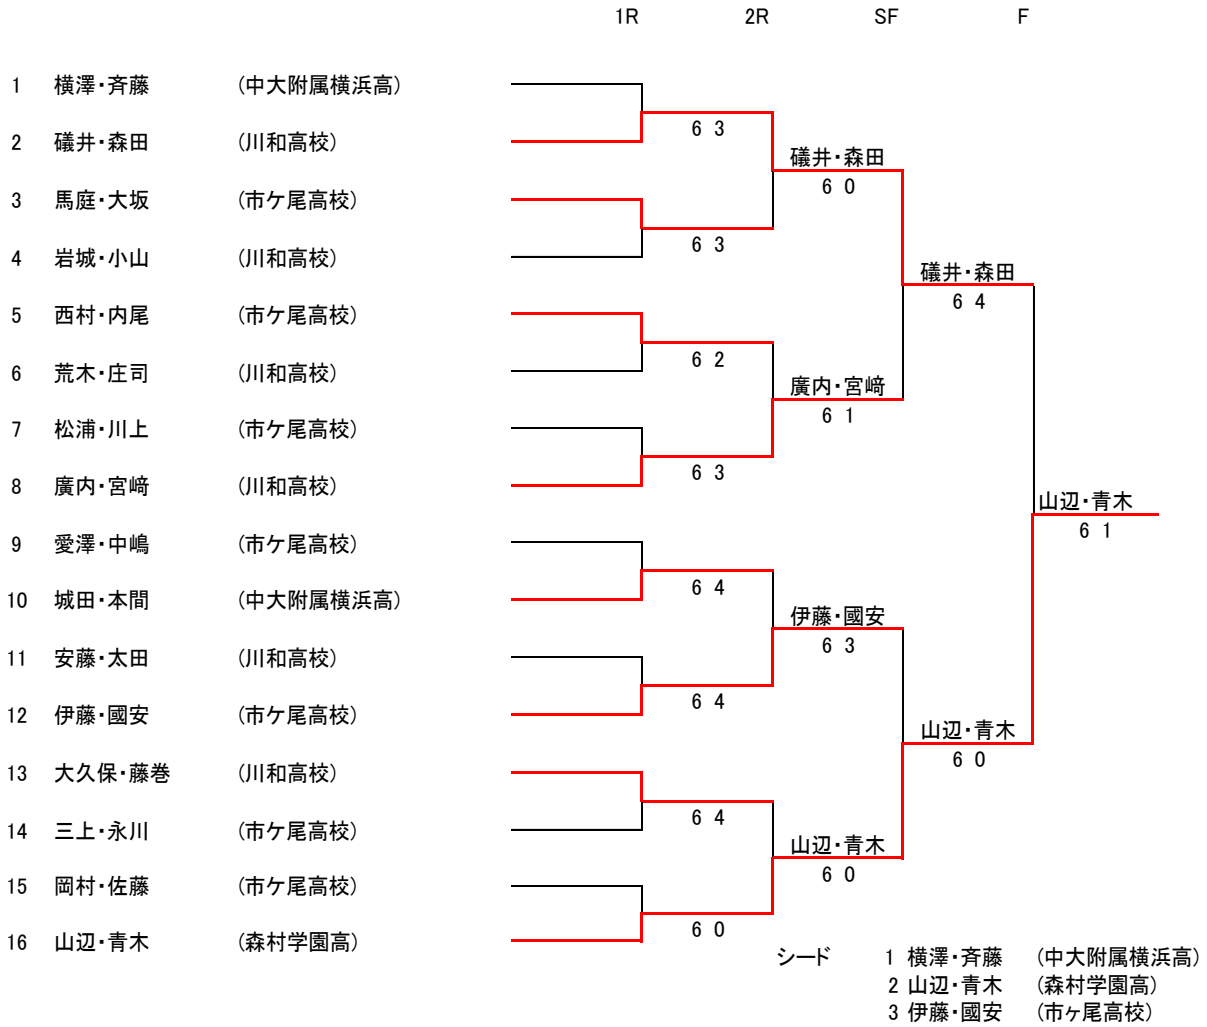

18才以下女子ダブルス