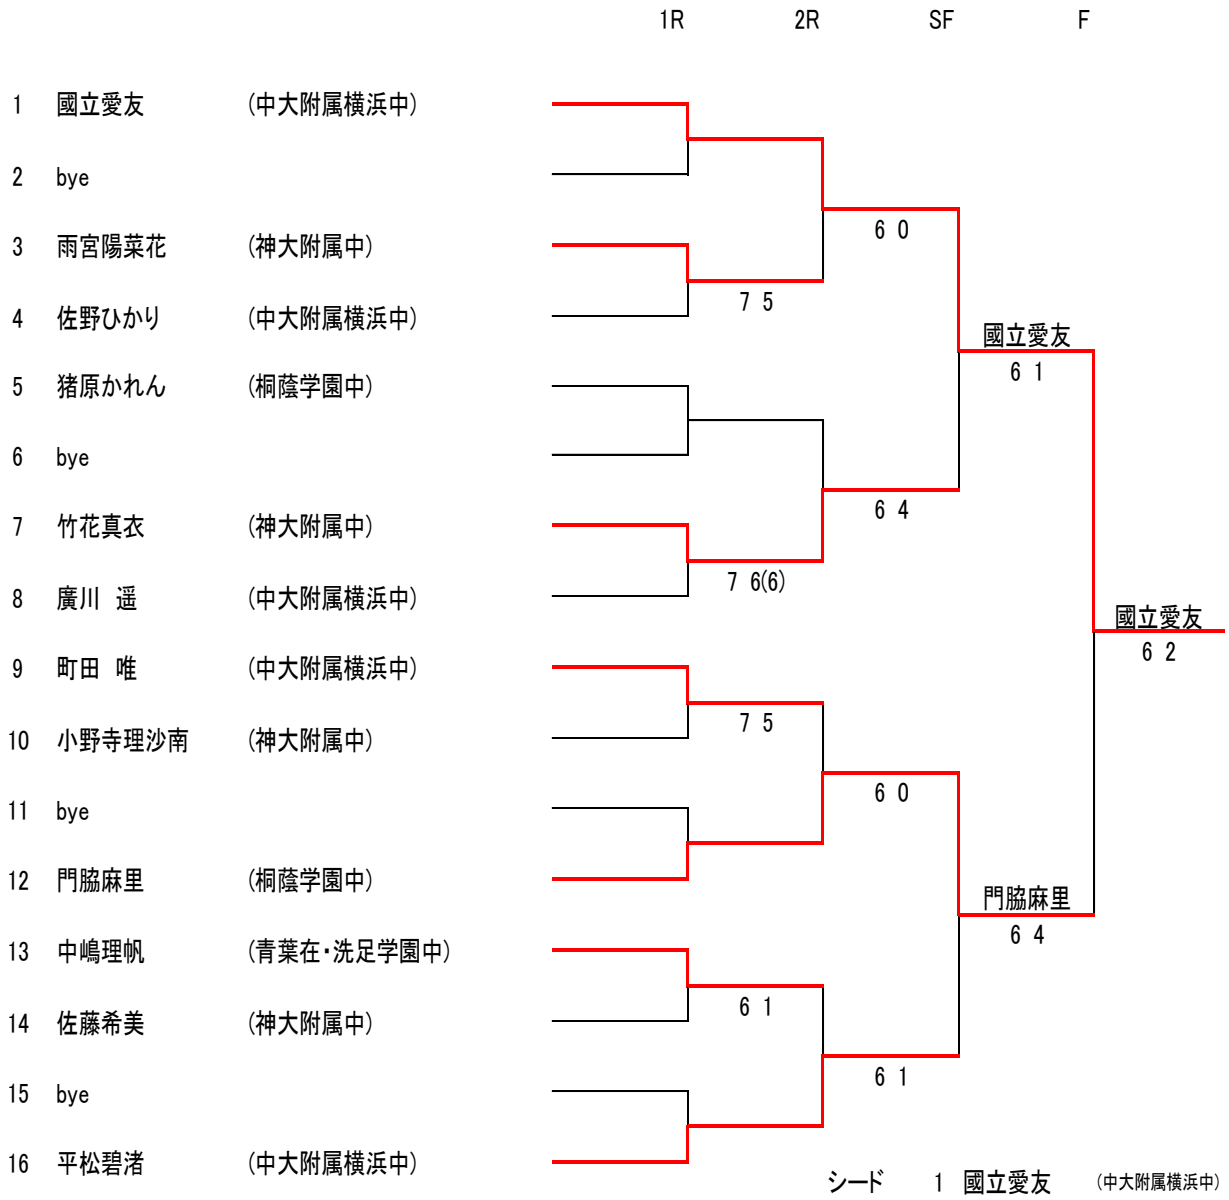

16才以下女子シングルス

		1R	2R	3R	QF	SF	F
1	吉倉桃子 (青葉区在住)						
2	牛尾奈央 (中大附属横浜高)			6 1			
3	関山真綾 (神大附属中)		7 6(7)				
4	中山美香 (緑区在住)				6 2		
5	bye						
6	永峯 雅 (市ヶ尾高校)			7 5		牛尾奈央	
7	徳永彩乃 (川和高校)					7 5	
8	bye			6 1			
9	大久保 緑 (神大附属中)						
10	中山花乃 (中大附属横浜高)				6 3		
11	bye						
12	甲斐千尋 (市ヶ尾高校)			6 0			
13	武部祐奈 (神大附属中)					武部祐奈	
14	鈴村りん (市ヶ尾高校)			6 1			
15	石橋里菜 (中大附属横浜中)		6 1				
16	中野未悠 (市ヶ尾高校)				6 1		
17	bye						
18	磯部さくら (中大附属横浜中)			7 6(4)		武部祐奈	
19	大澤果歩 (中大附属横浜高)					6 2	
20	bye			6 1			
21	松元さくら (神大附属中)						
22	矢後あづみ (川和高校)				6 2		
23	張替明李 (神大附属中)		6 1				
24	小野寺美友 (市ヶ尾高校)			6 4			
25	市村 彩 (川和高校)						吉田萌々花
26	峰岸美結 (神大附属中)			6 4			6 0
27	大嶋万結 (中大附属横浜中)		7 5				
28	木村花音 (市ヶ尾高校)				6 1		
29	bye						
30	石井里奈 (緑区在住)			6 1		吉田萌々花	
31	亀井希葵 (青葉区在住)					6 0	
32	bye			6 1			
33	西川幸香 (神大附属中)						
34	小澤心菜 (市ヶ尾高校)				6 0		
35	田中陽菜 (中大附属横浜高)		6 4				
36	吉田萌々花 (神大附属中)			6 0		吉田萌々花	
37	合田実空 (神大附属中)					6 0	
38	bye			7 5			
39	折出真香 (市ヶ尾高校)						
40	新美玲花 (中大附属横浜高)				6 3		
41	bye						
42	佐々木 舞 (霧が丘高校)			6 1		則岡陸実	
43	橋本純佳 (川和高校)					6 2	
44	bye			6 2			
45	竹田陽菜 (神大附属中)						
46	則岡陸実 (中大附属横浜高)				7 6(5)	シード	1 吉倉桃子 (青葉区在住)
47	本間礼央奈 (市ヶ尾高校)		6 0				2 丸 紗代子 (都筑区在住)
48	丸 紗代子 (都筑区在住)			6 2			3~4 武部祐奈 (神大附属中)
							3~4 吉田萌々花 (神大附属中)

14才以下女子シングルス