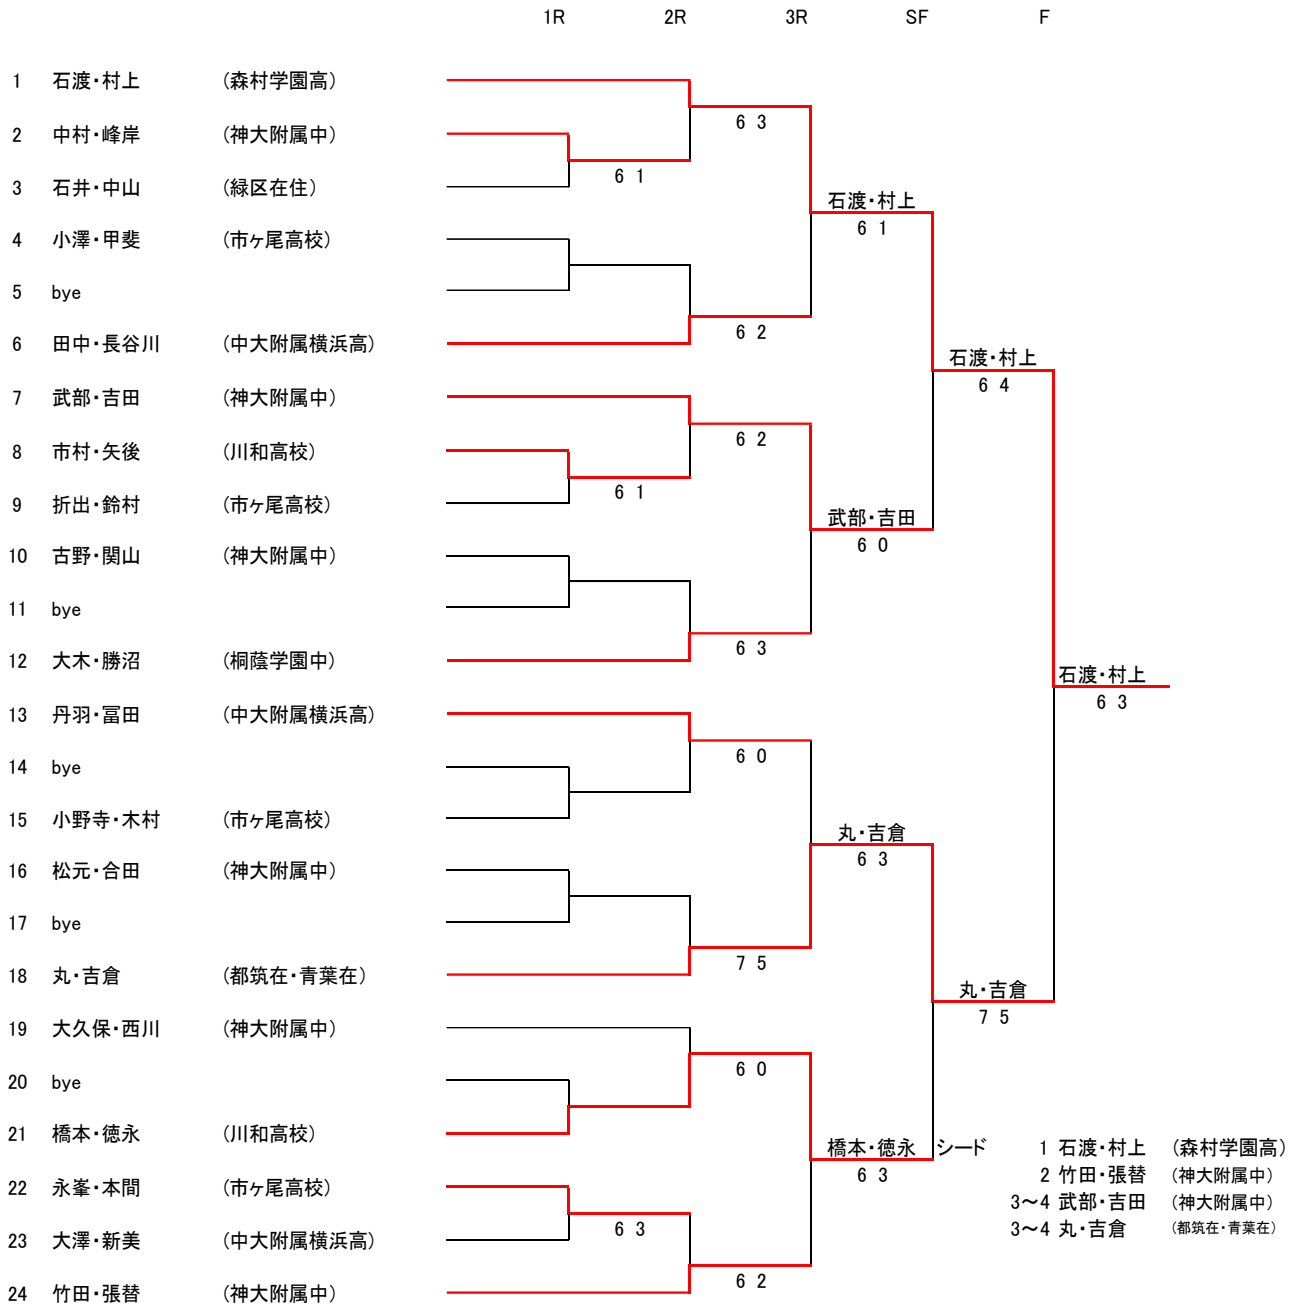

16才以下女子ダブルス