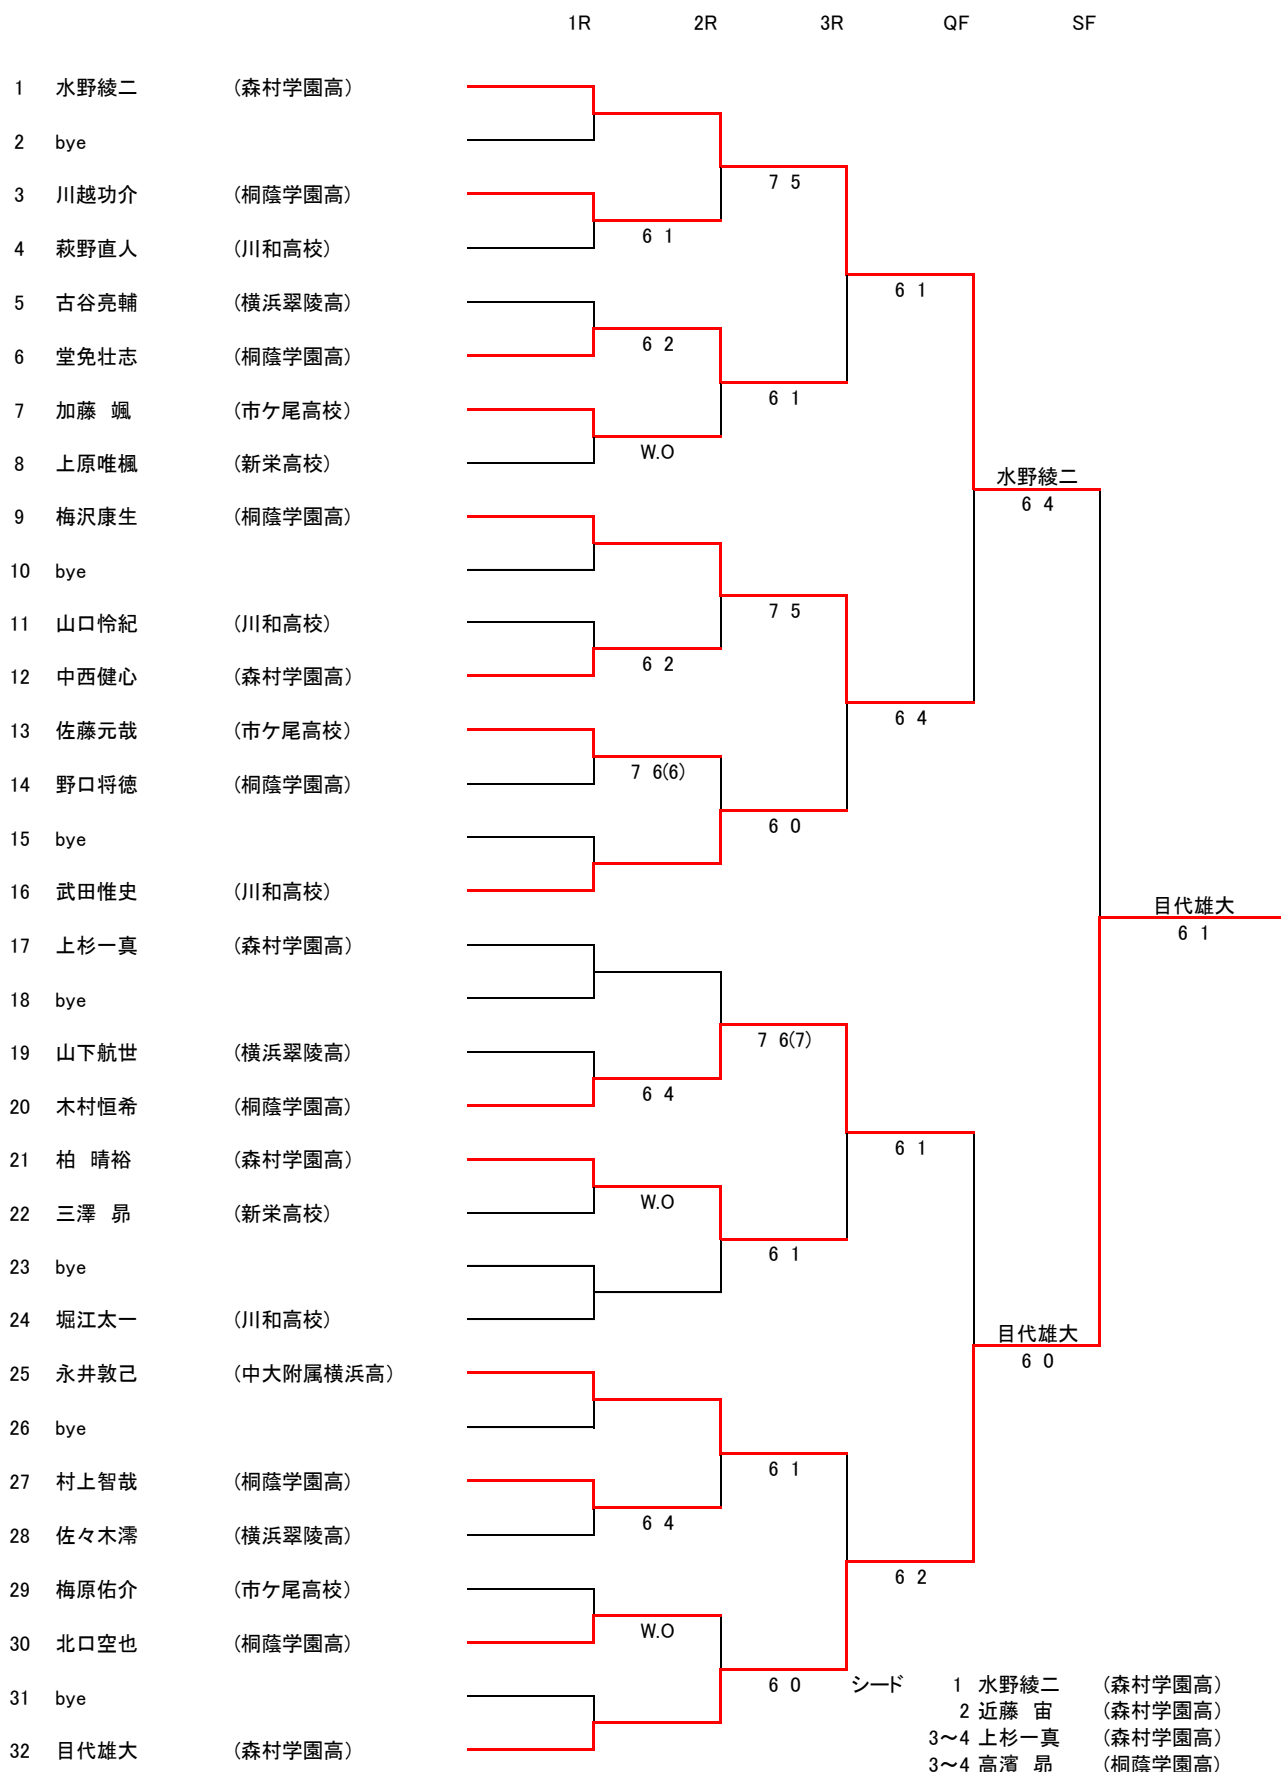

18才以下男子シングルス ①