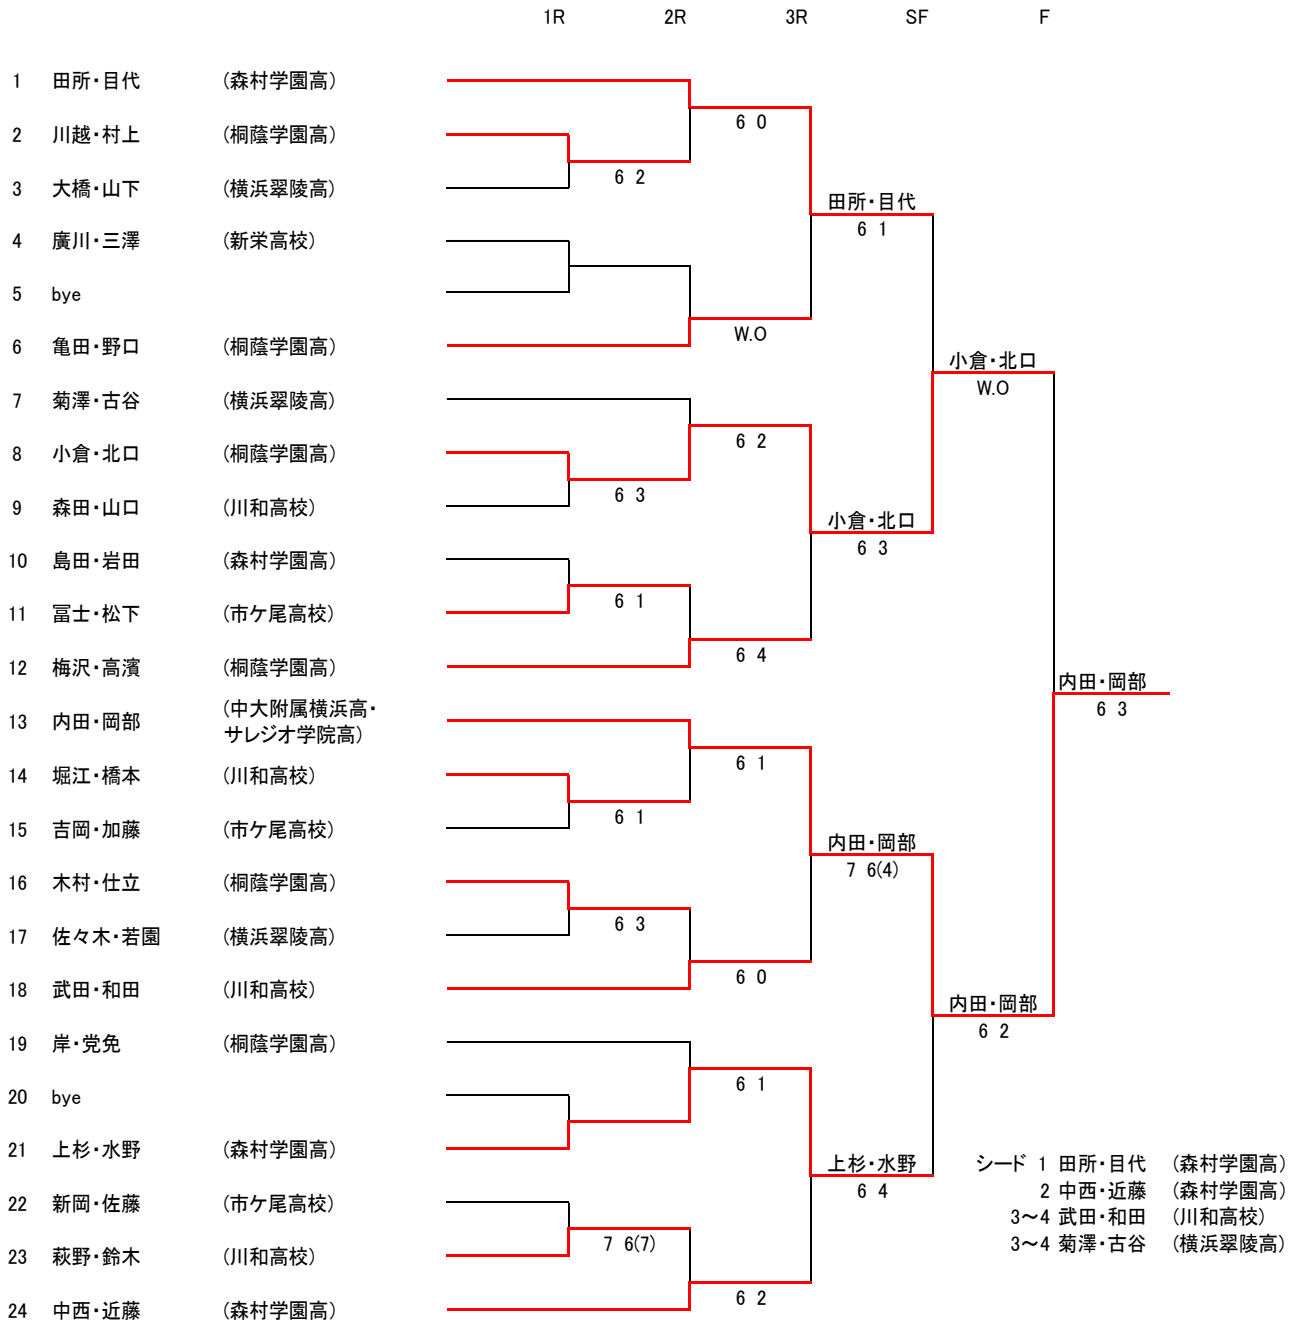

18才以下男子ダブルス