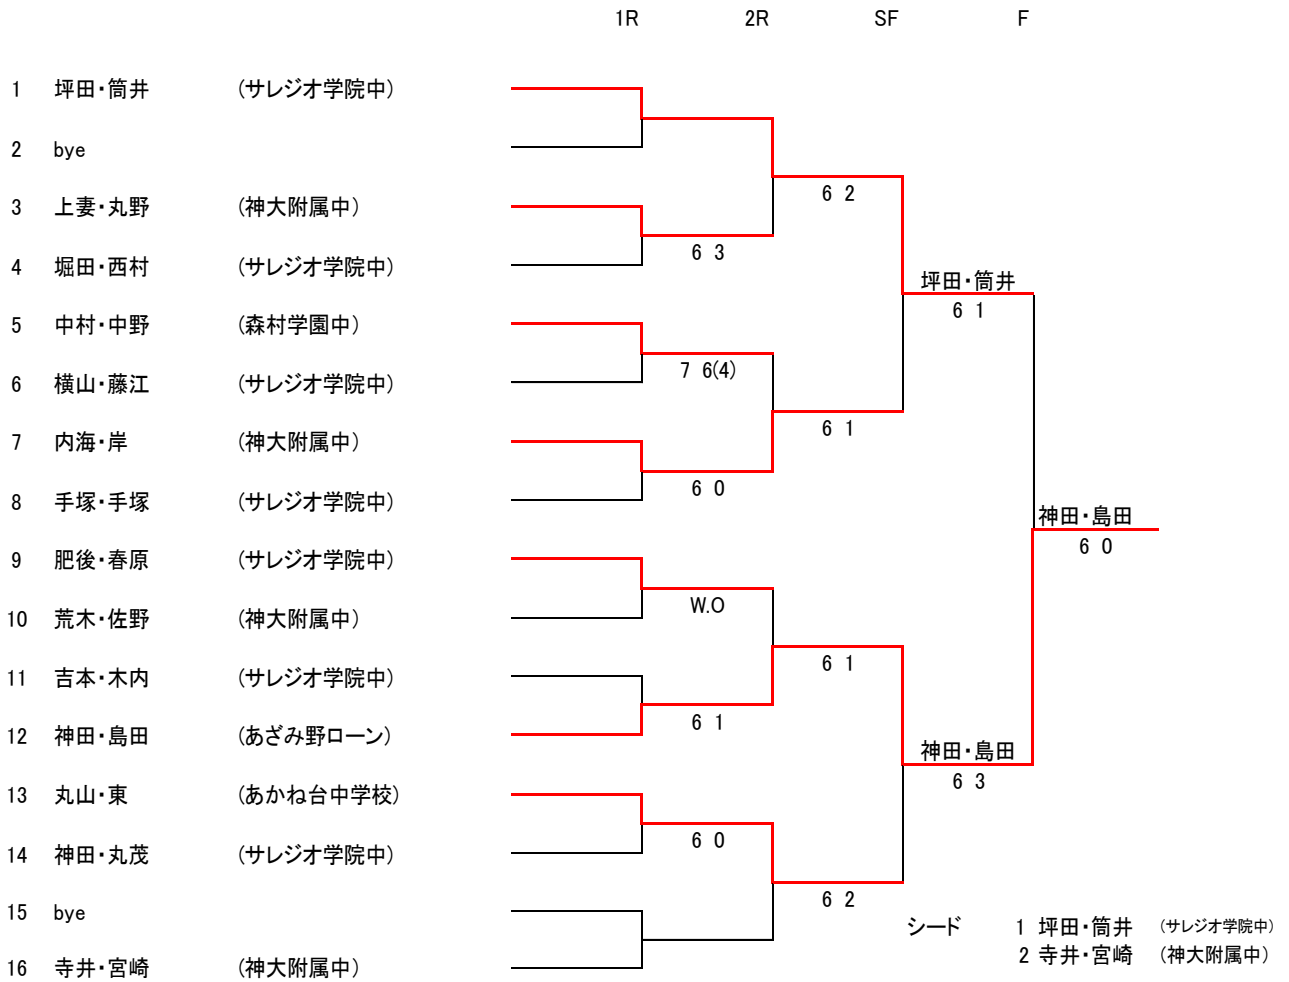

14才以下男子ダブルス