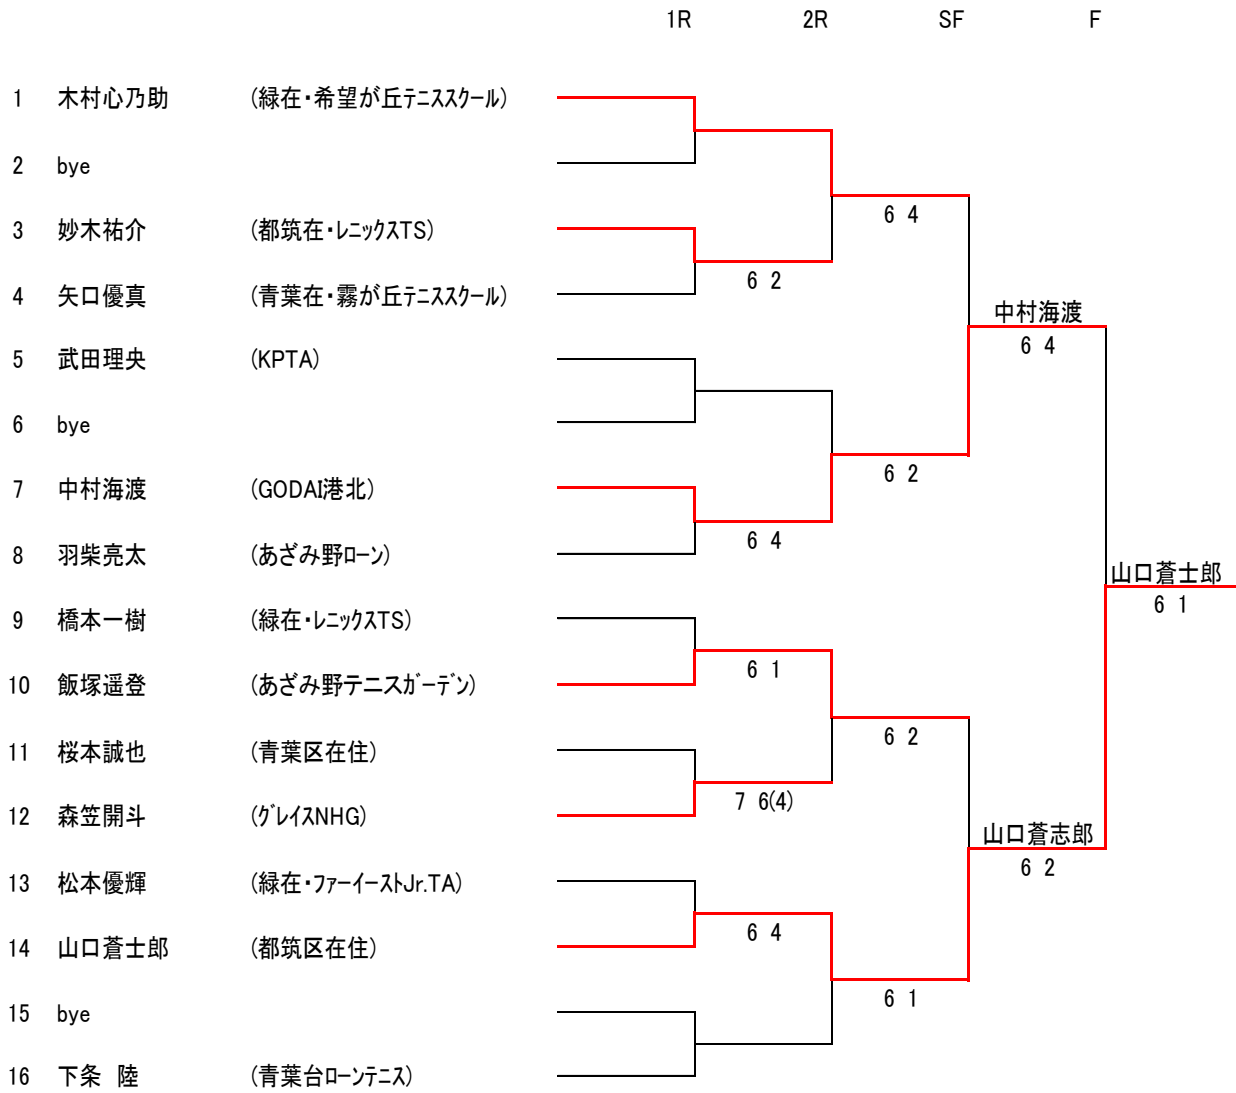

14才以下男子シングルス

		1R	2R	3R	QF	SF	F
1	寺井敬祐 (神大附属中)						
2	堀田圭吾 (サレジオ学院中)			6 2			
3	佐々木聖樹 (すすき野中学校)		6 0				
4	春原朋典 (サレジオ学院中)				6 0		
5	bye						
6	水島 翼 (神大附属中)			6 2		佐々木聖樹 6 0	
7	筒井俊介 (サレジオ学院中)						
8	荒木大馳 (神大附属中)			6 3			
9	稲垣遼一 (サレジオ学院中)		6 3				
10	大石海斗 (森村学園中)				6 1		
11	門脇綜馬 (サレジオ学院中)		6 4				
12	島田泰成 (あざみ野ローン)			6 3			
13	丸山湧生 (あかね台中学校)					佐々木聖樹 6 0	
14	近藤海斗 (サレジオ学院中)			6 0			
15	中野敬太 (森村学園中)		6 2				
16	島谷晃史 (サレジオ学院中)				6 3		
17	bye						
18	上妻夢治 (神大附属中)			6 4		浅田南登 7 5	
19	酒井一翔 (サレジオ学院中)						
20	bye			6 4			
21	吉村祐真 (中山中学校)				6 3		
22	加山夏樹 (サレジオ学院中)						
23	内海継叶 (神大附属中)		6 1				
24	浅田南登 (緑在・レニックスTS)			6 1			東 祐貴也 6 3
25	二宮大空 (青葉区在住)						
26	保科勇真 (サレジオ学院中)			7 5			
27	吉良俊祐 (神大附属中)		6 1				
28	中村瑠希 (森村学園中)				6 3		
29	bye						
30	木村拓音 (サレジオ学院中)			6 3		保科勇真 6 4	
31	丸野友裕 (神大附属中)						
32	bye			6 4			
33	池田聖哉 (サレジオ学院中)				6 1		
34	守屋祐輝 (桐蔭学園中)						
35	肥後尚輝 (サレジオ学院中)		6 3				
36	宮崎太郎 (神大附属中)			6 0			東 祐貴也 6 0
37	神田朝輝 (あざみ野ローン)						
38	石井一陽 (サレジオ学院中)			6 0			
39	東 祐貴也 (あかね台中学校)		6 0				
40	坪田倫明 (サレジオ学院中)				6 0		
41	岸 諒輔 (神大附属中)			7 6(7)			
42	関口朝人 (都筑区在住)			6 0			東 祐貴也 6 0
43	酒井大芽 (森村学園中)						
44	bye			W.O			
45	濱田遼太 (サレジオ学院中)						
46	佐野寛太 (神大附属中)				7 6(3)		
47	針谷 開 (サレジオ学院中)		6 2				
48	松本秀幸 (緑在・霧が丘テニススクール)			6 3			

シード 1 寺井敬祐 (神大附属中)
2 松本秀幸 (緑在・霧が丘テニス)
3~4 丸山湧生 (あかね台中学校)
3~4 宮崎太郎 (神大附属中)

12才以下男子シングルス

シード 1 木村心乃助 (緑在・希望が丘テニススクール)