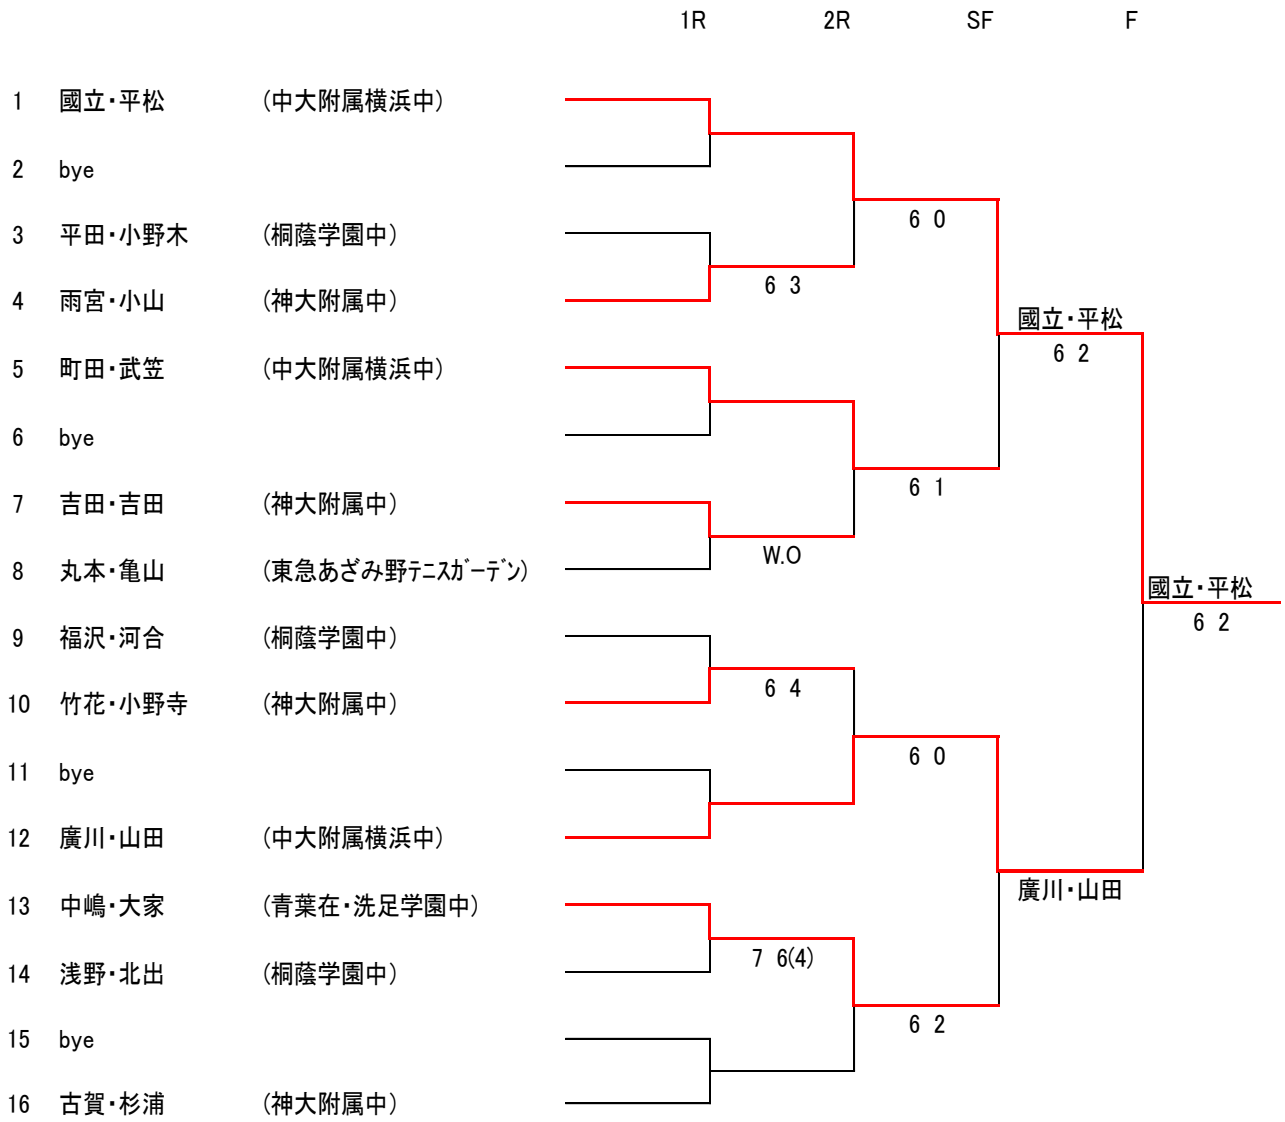

14才以下女子ダブルス