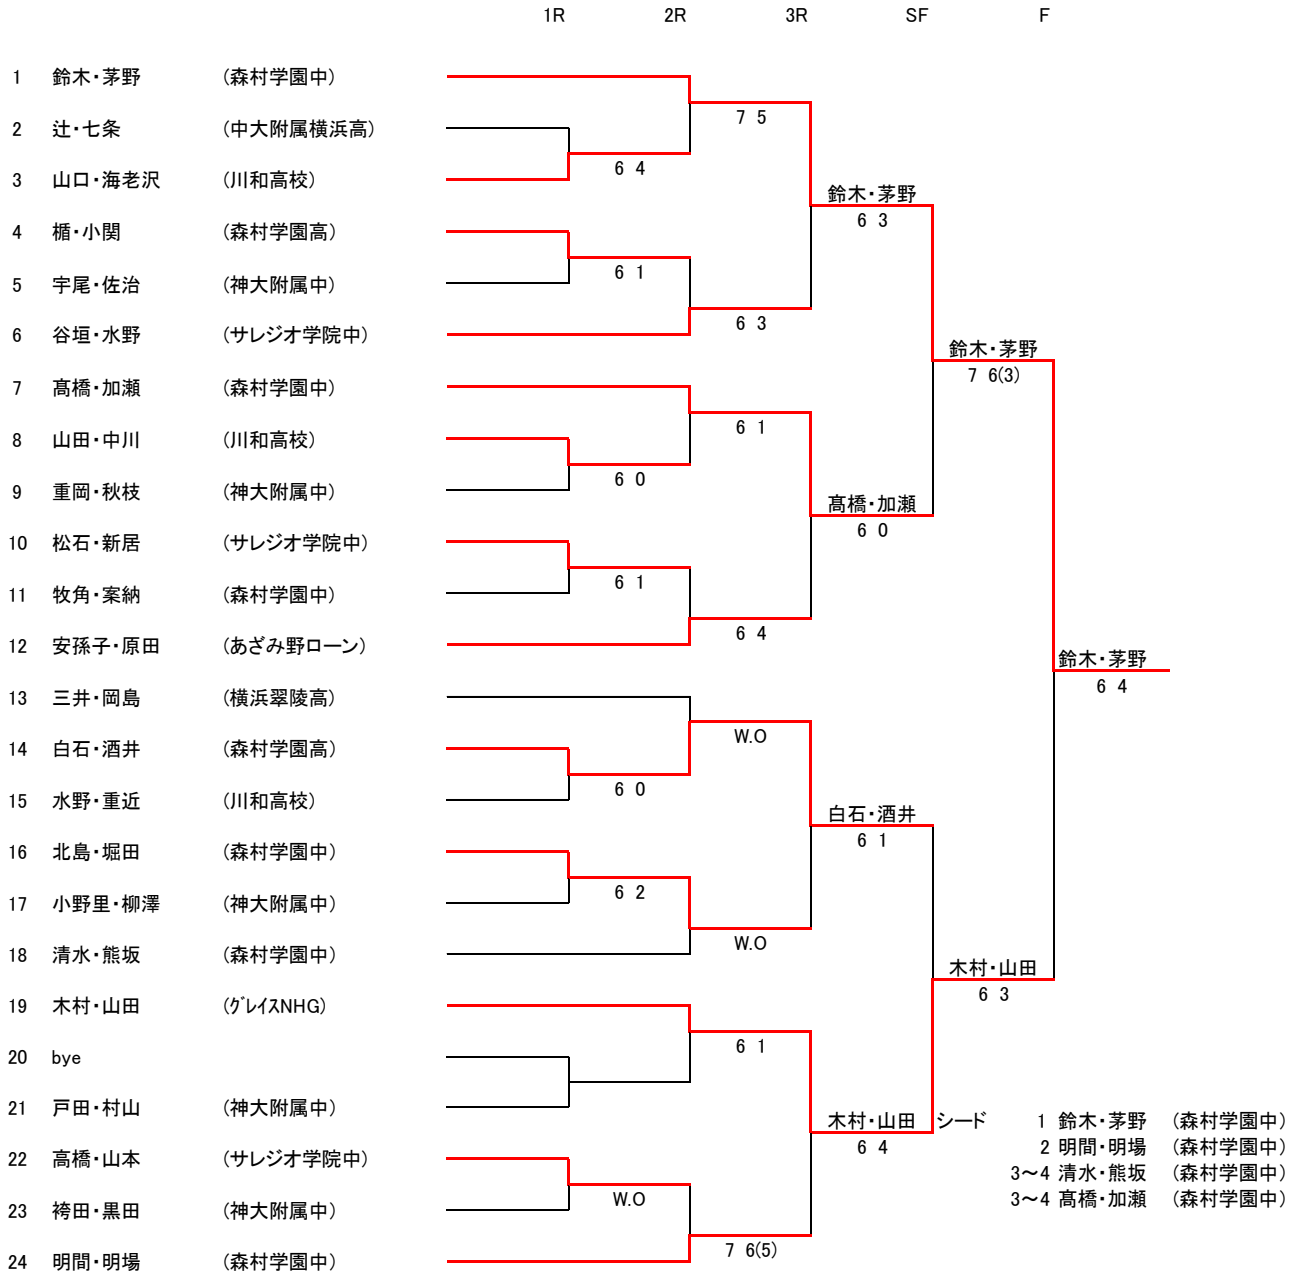

16才以下男子ダブルス