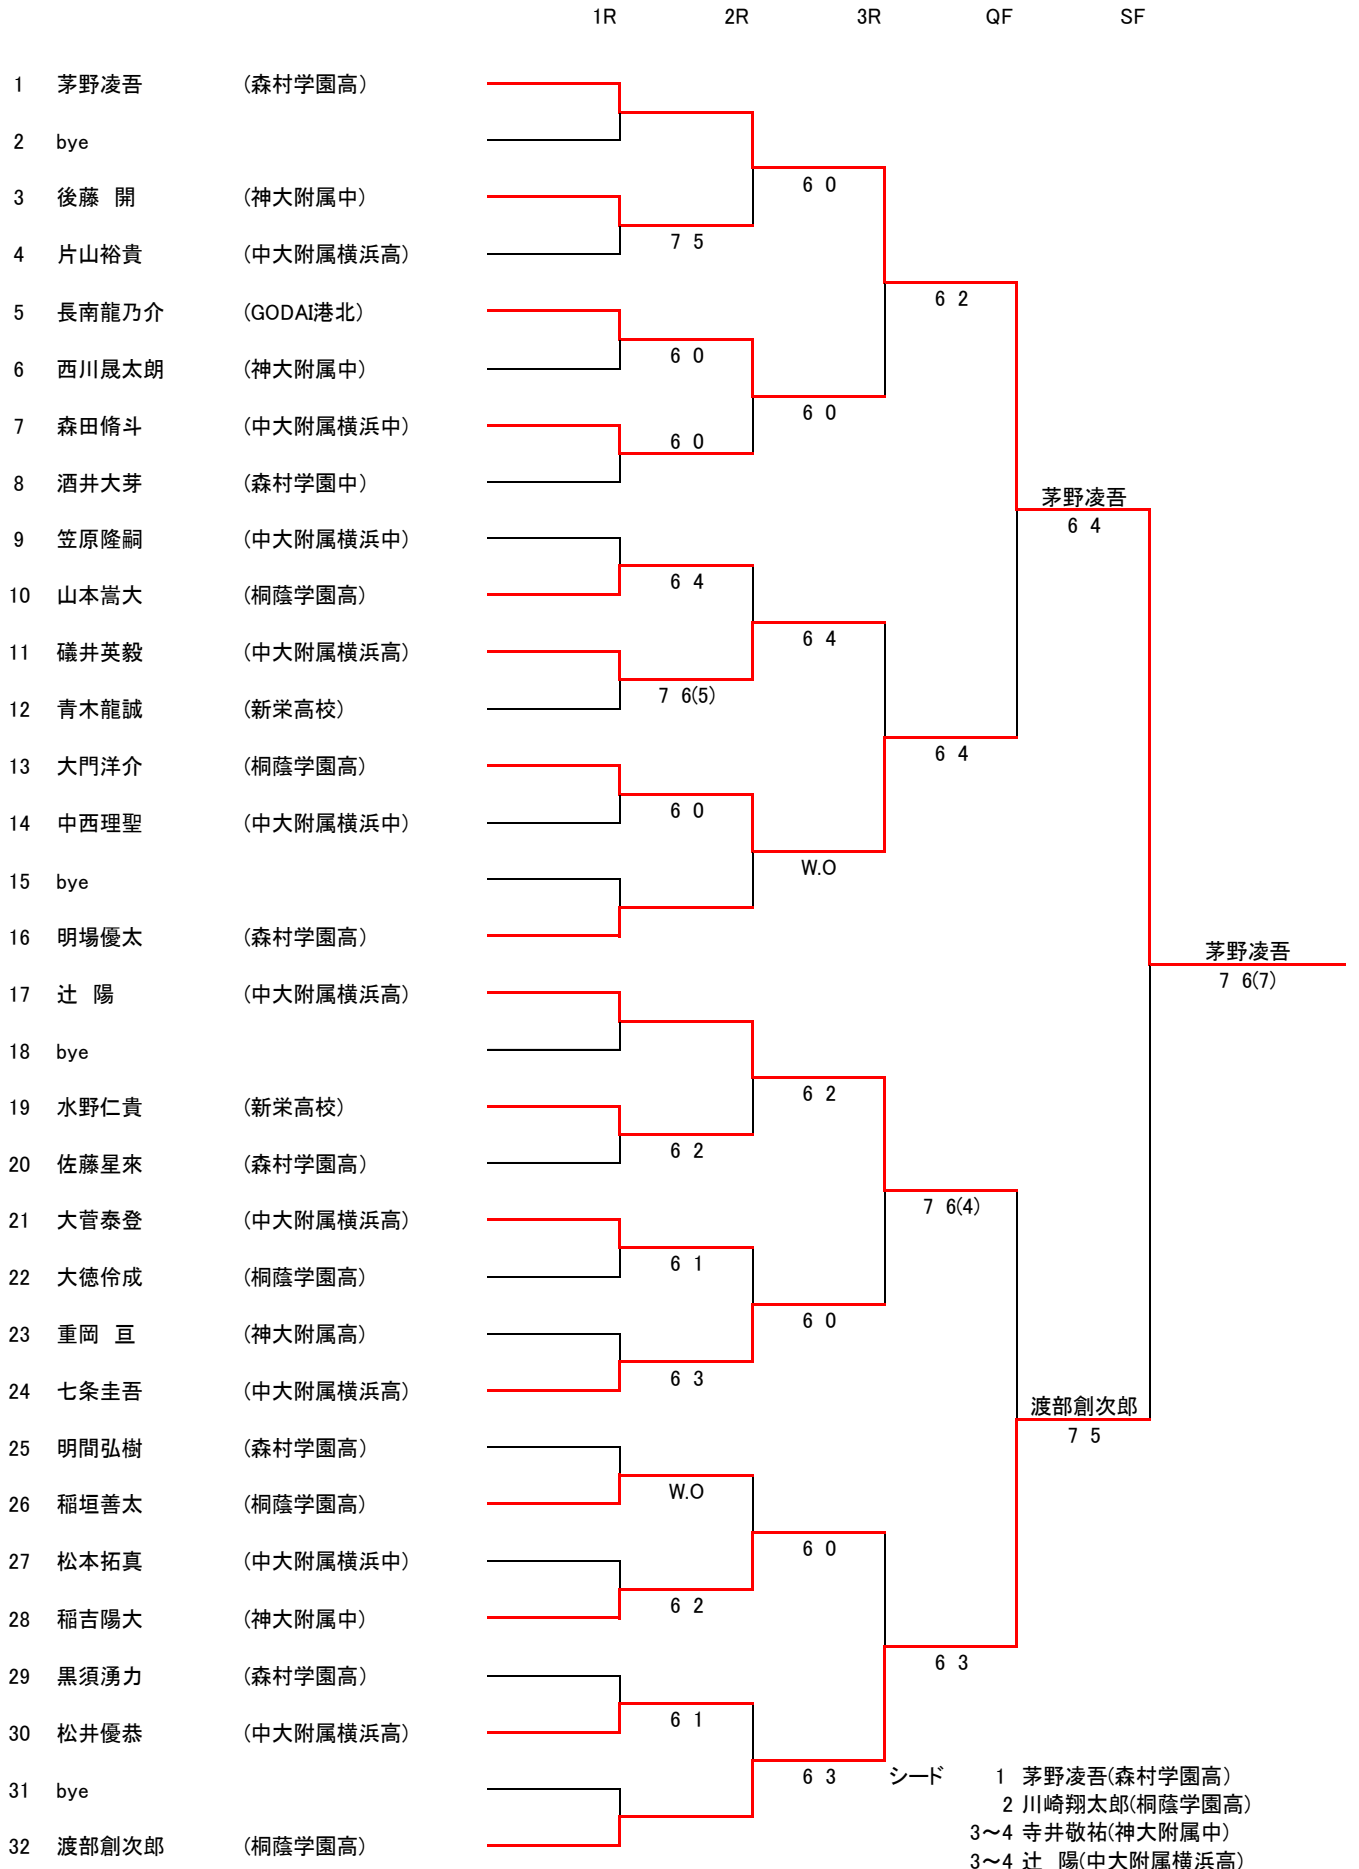

16才以下男子シングルス ①

シード
1 茅野凌吾(森村学園高)
2 川崎翔太郎(桐蔭学園高)
3~4 寺井敬祐(神大附属中)
3~4 辻 陽(中大附属横浜高)