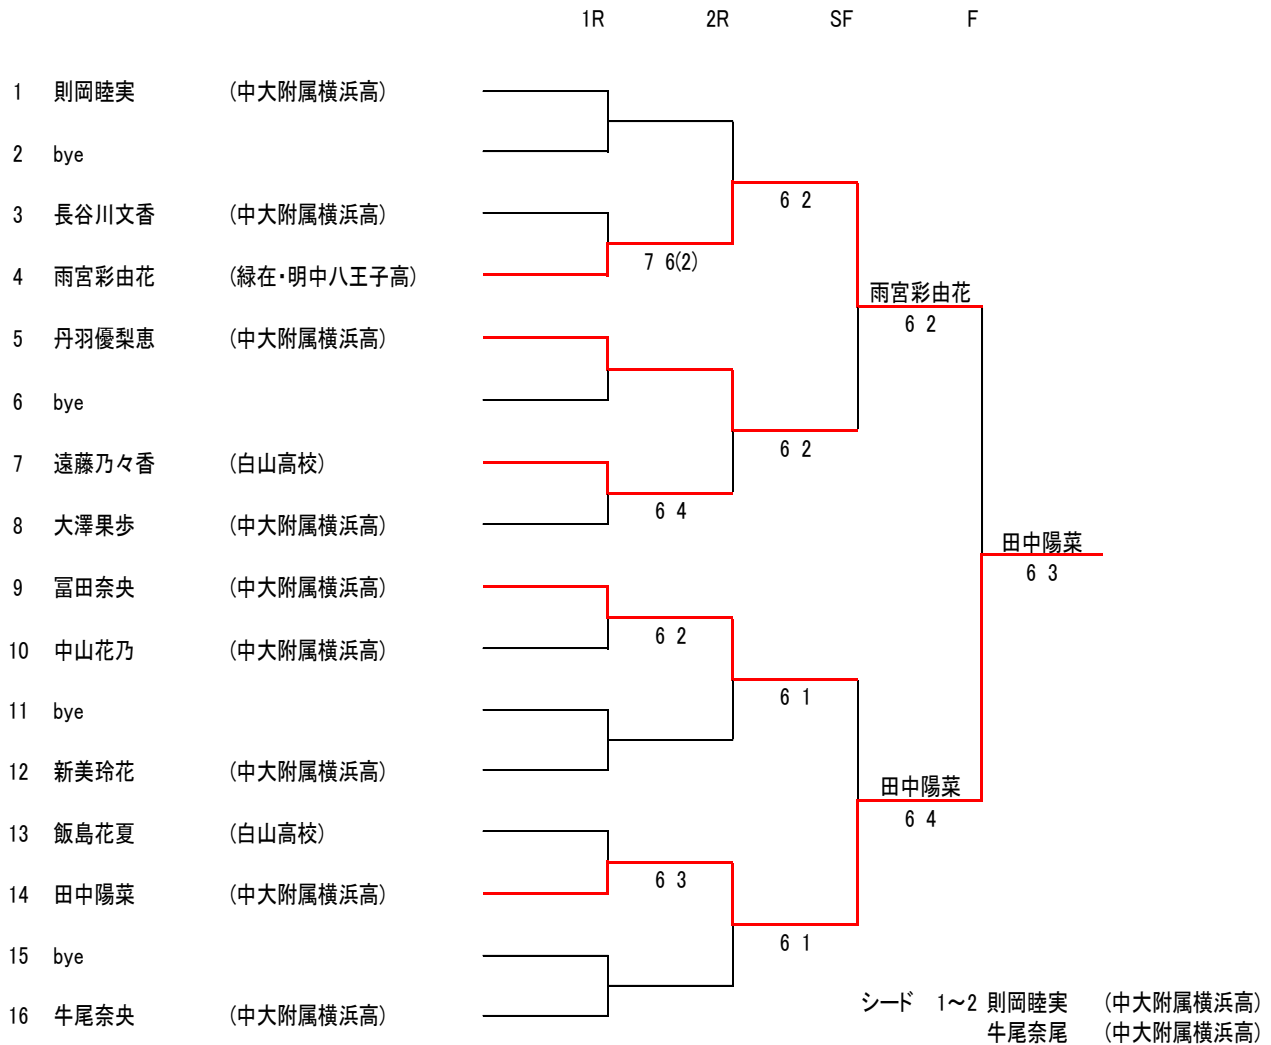

12才以下男子シングルス

	1	2	3	4		順位
	宮川幸大 (アンパサンドTA)	鎌下駿也 (GODAI港北)	木村心温 (青葉区在住)	矢口優真 (霧が丘テニススクール)		
1		2 6	6 1	6 2	2-1	2
2	6 2		6 3	6 4	3-0	1
3	1 6	3 6		4 6	0-3	4
4	2 6	4 6	6 4		1-2	3

(試合順)

1-2

3-4

1-3

2-4

1-4

2-3

18才以下女子シングルス