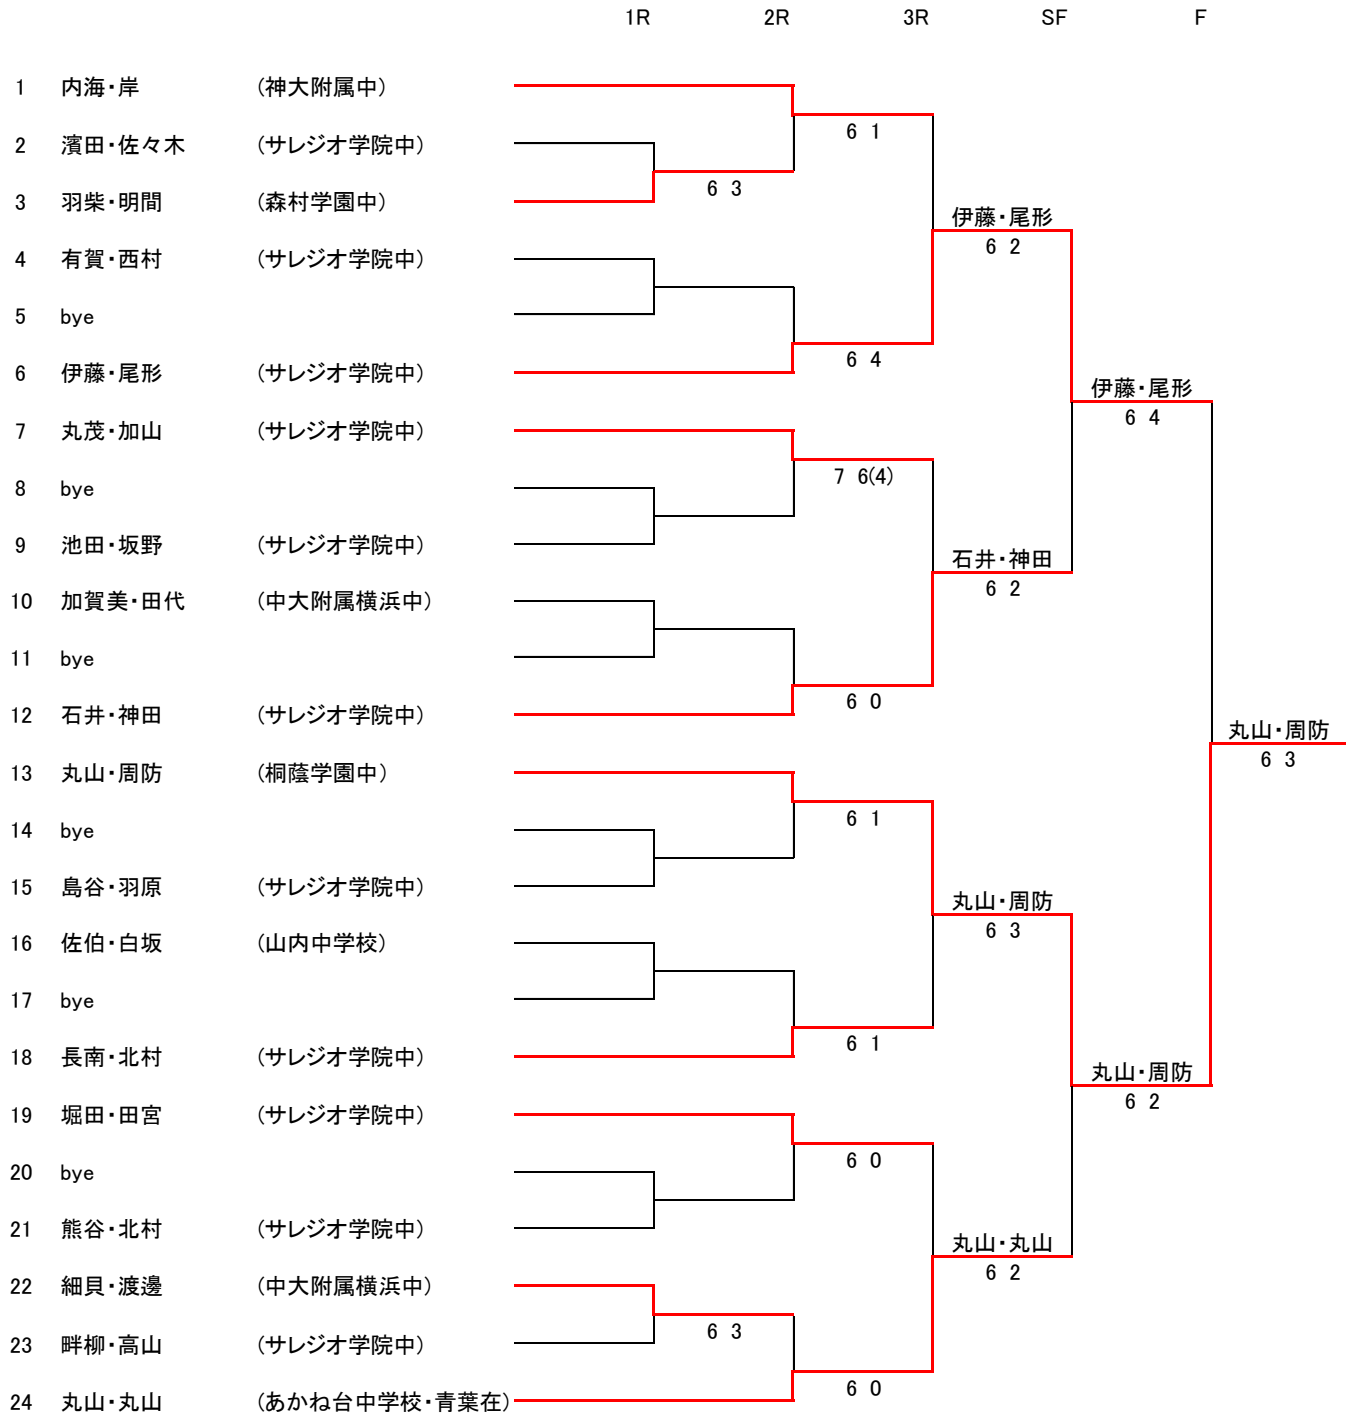

14才以下男子ダブルス

シード 1 内海・岸(神大附属中)