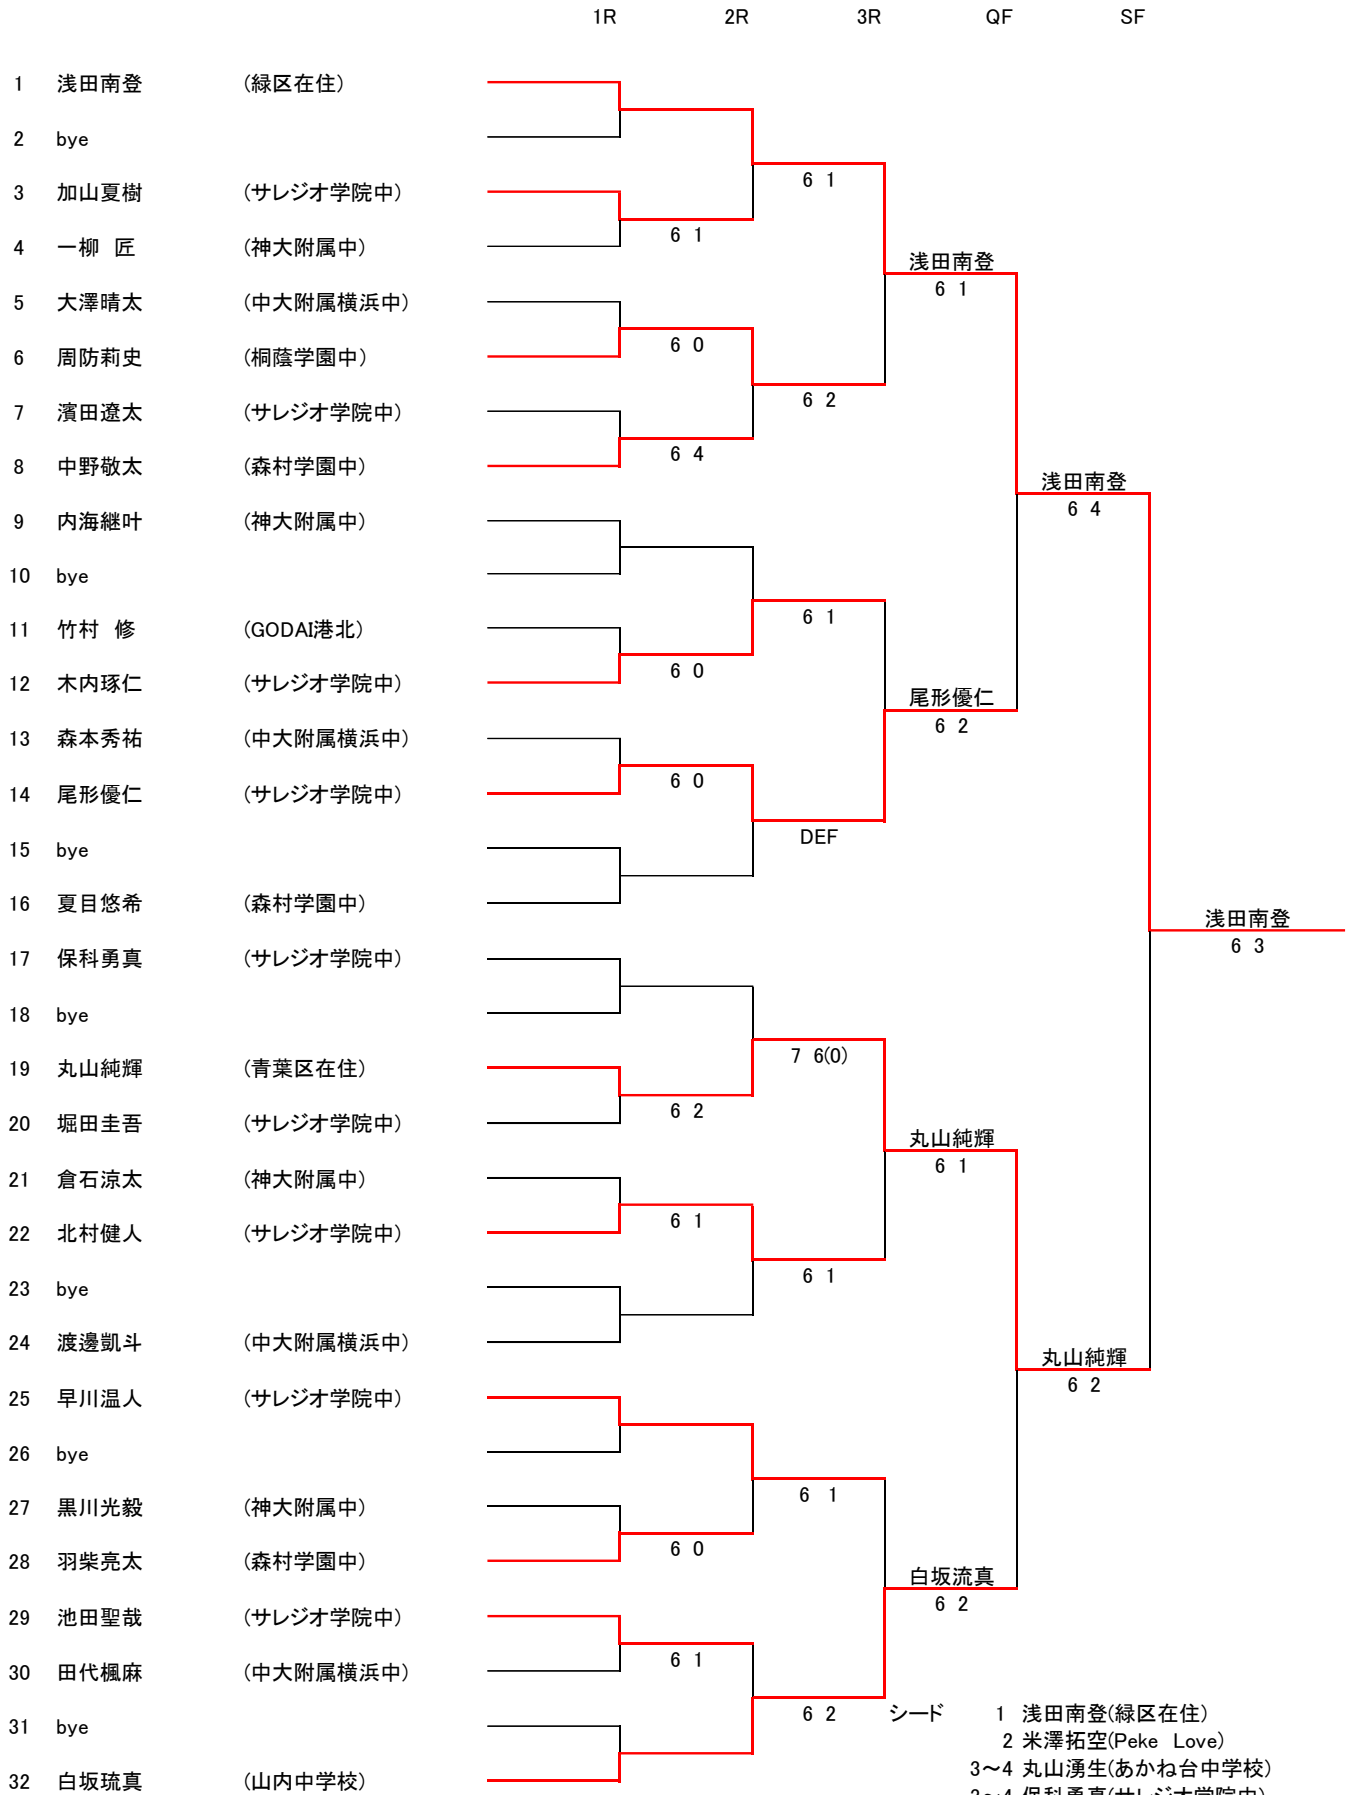

14才以下男子シングルス ①

- 1 浅田南登(緑区在住)
- 2 米澤拓空(Peke Love)
- 3~4 丸山湧生(あかね台中学校)
- 3~4 保科勇真(サレジオ学院中)