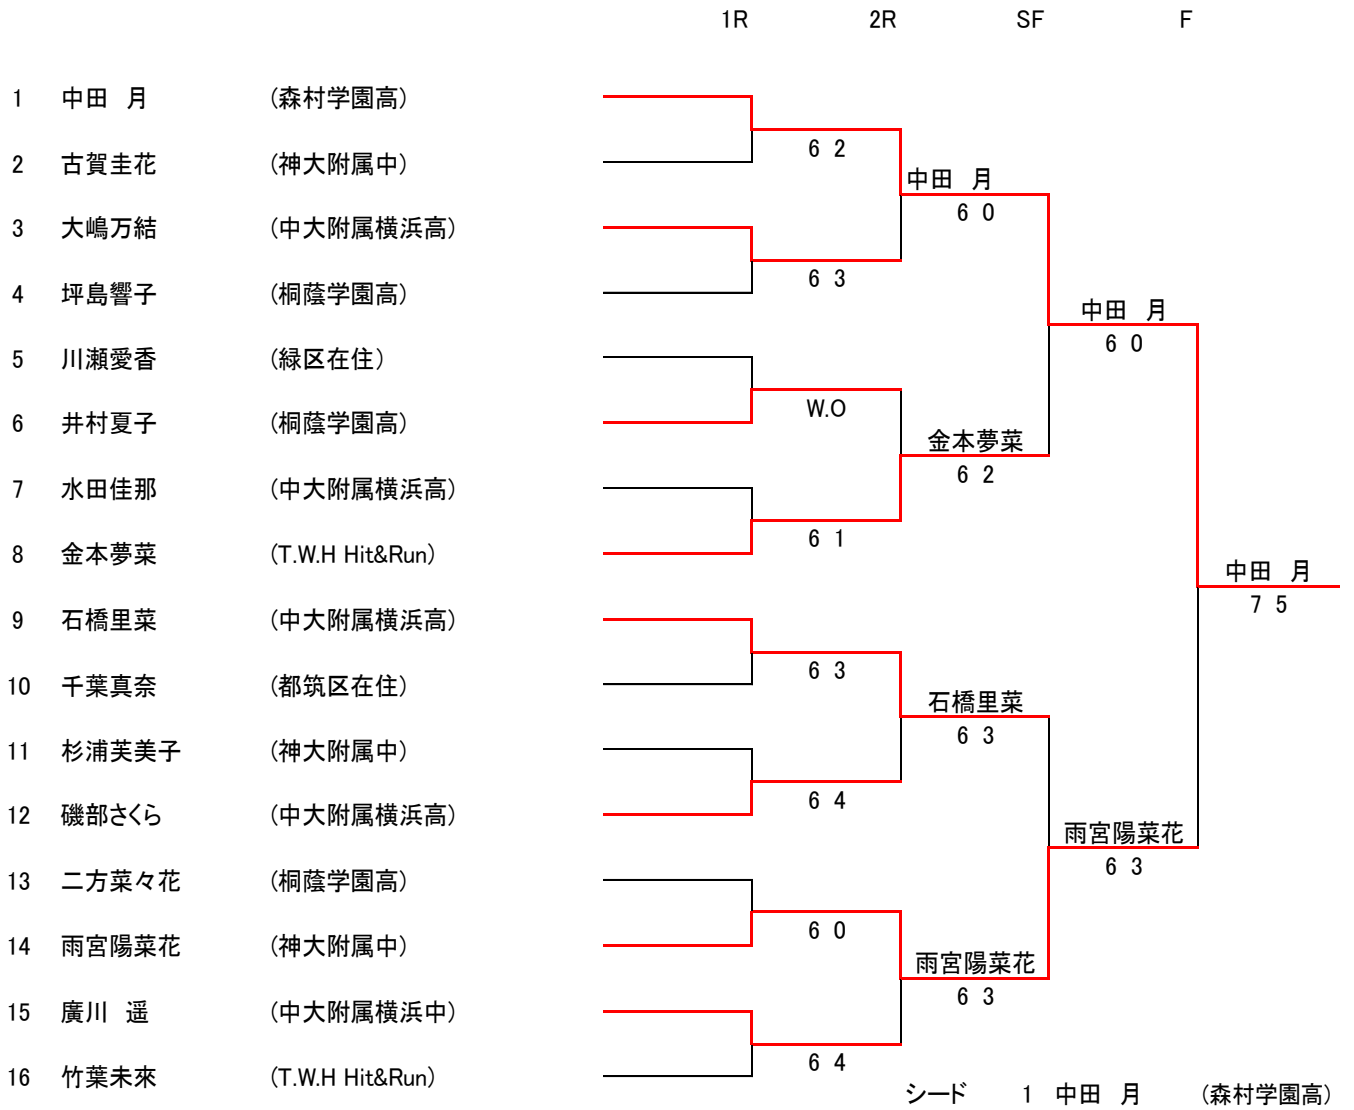

16才以下女子シングルス