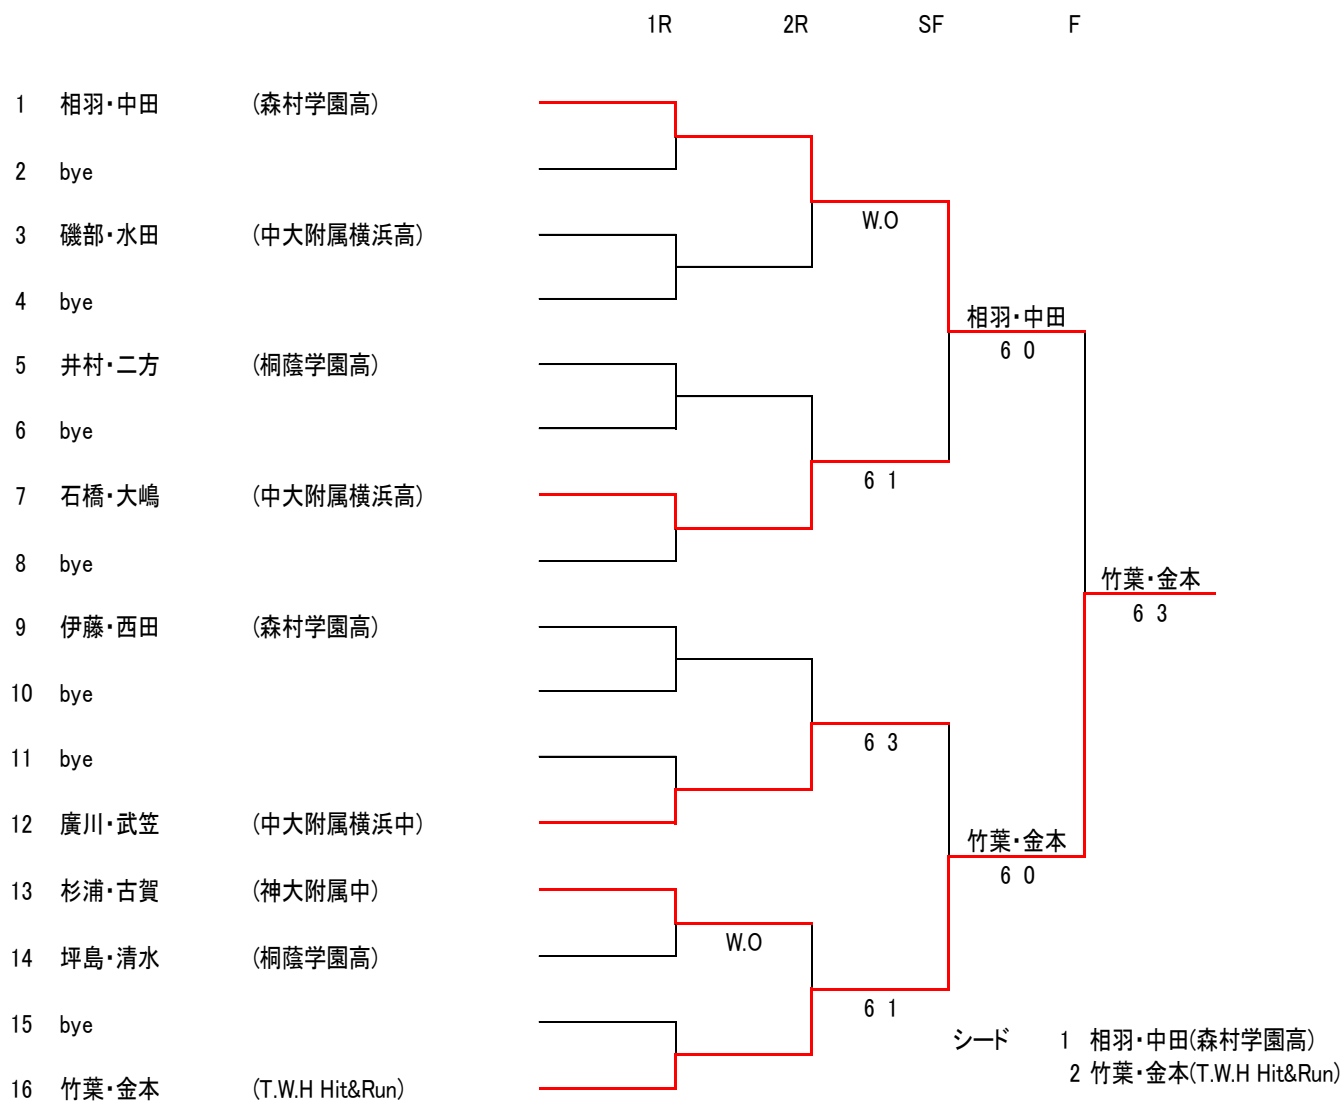

16才以下女子ダブルス