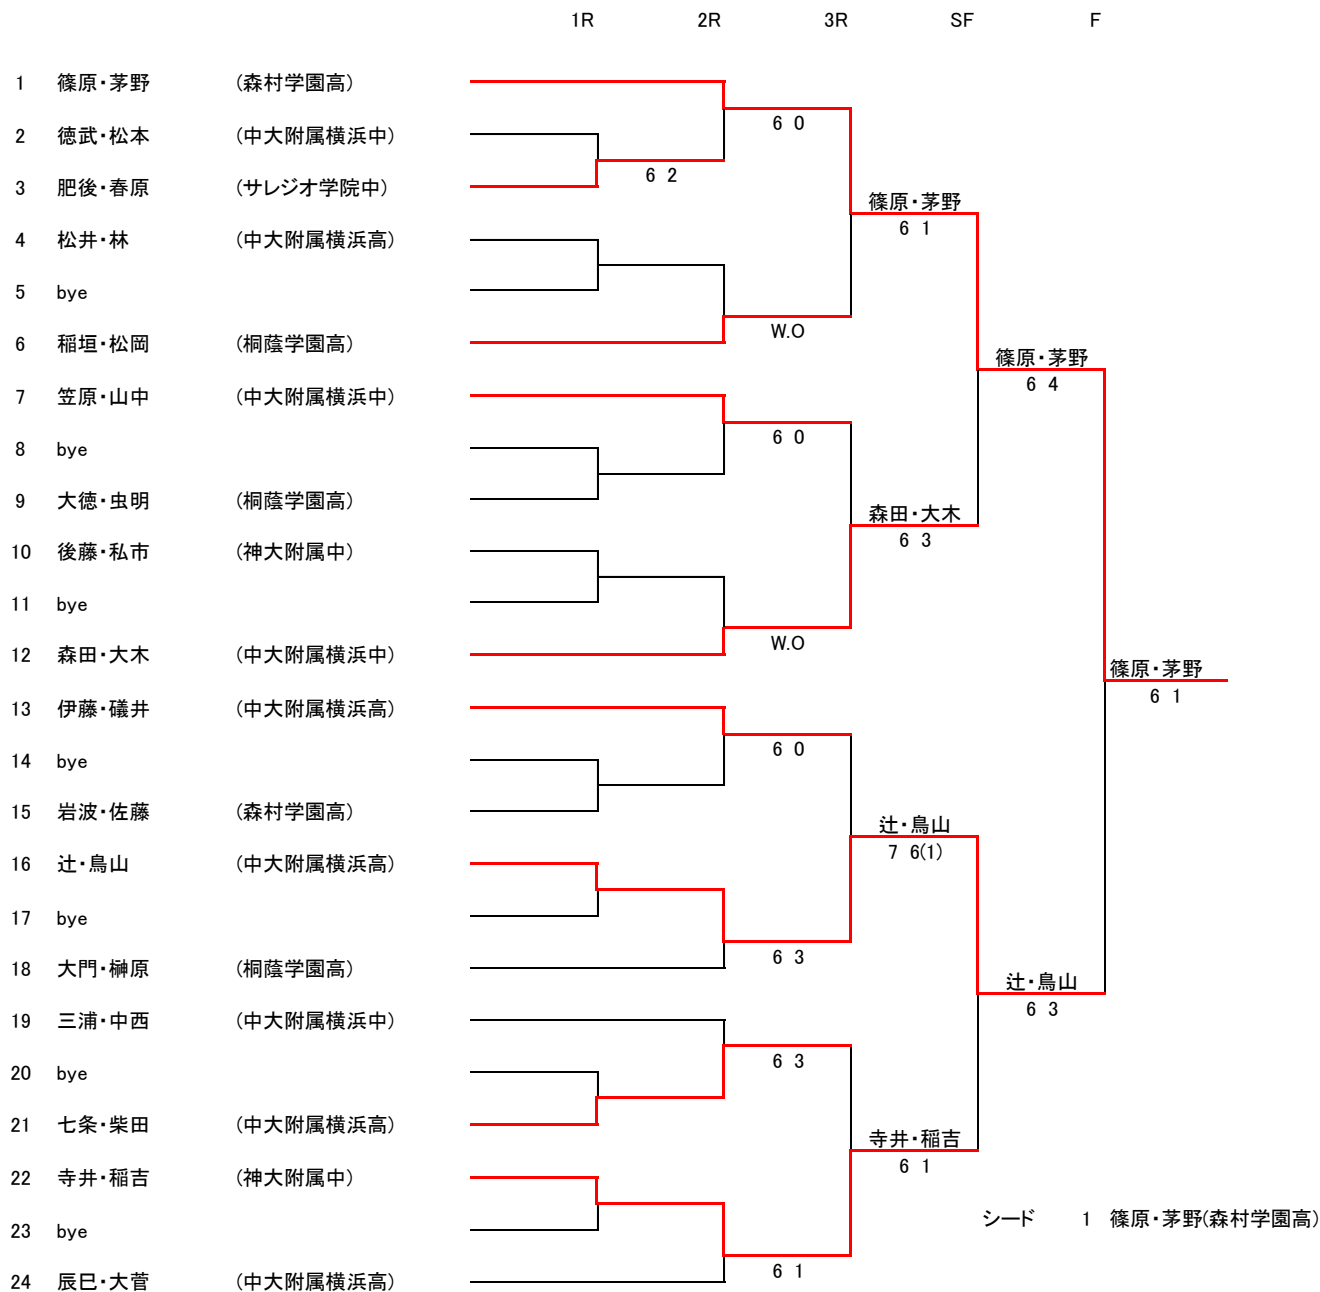

16才以下男子ダブルス