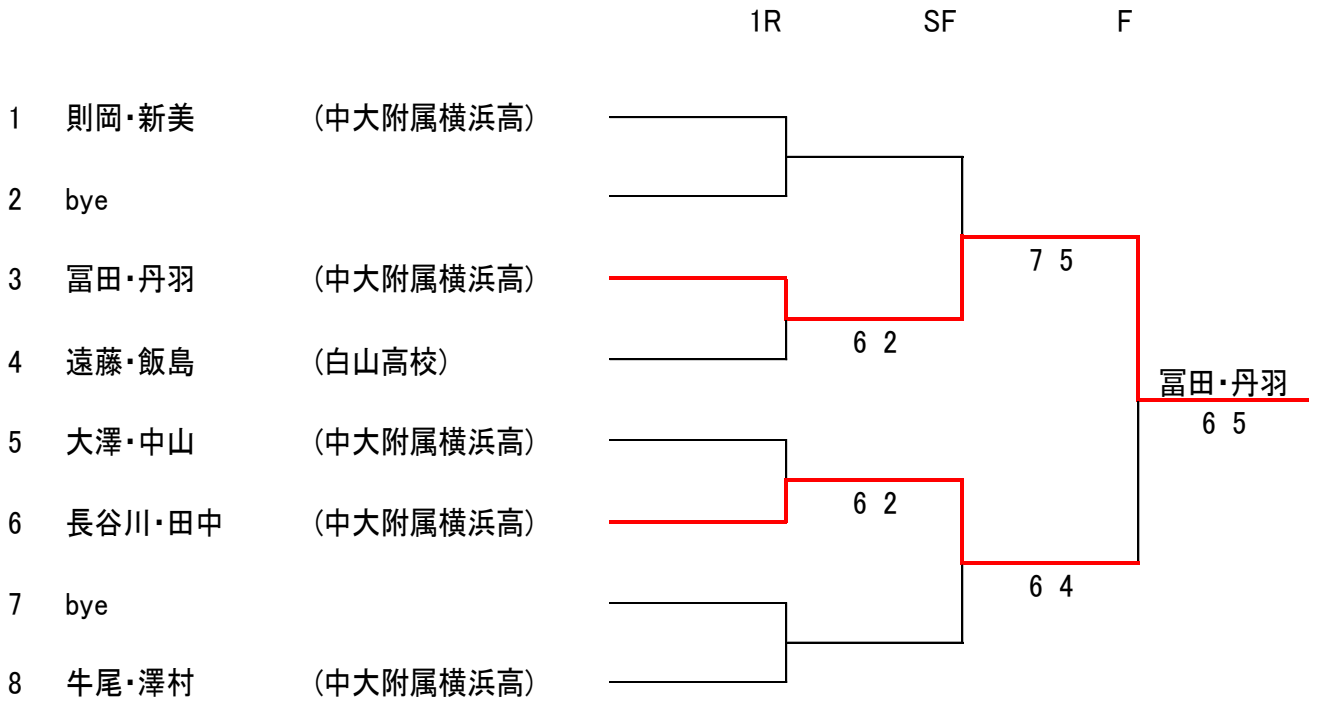

# 18才以下男子ダブルス

# 16才以下男子ダブルス

# 14才以下男子ダブルス

シード 1 内海・岸(神大附属中)

# 18才以下女子ダブルス