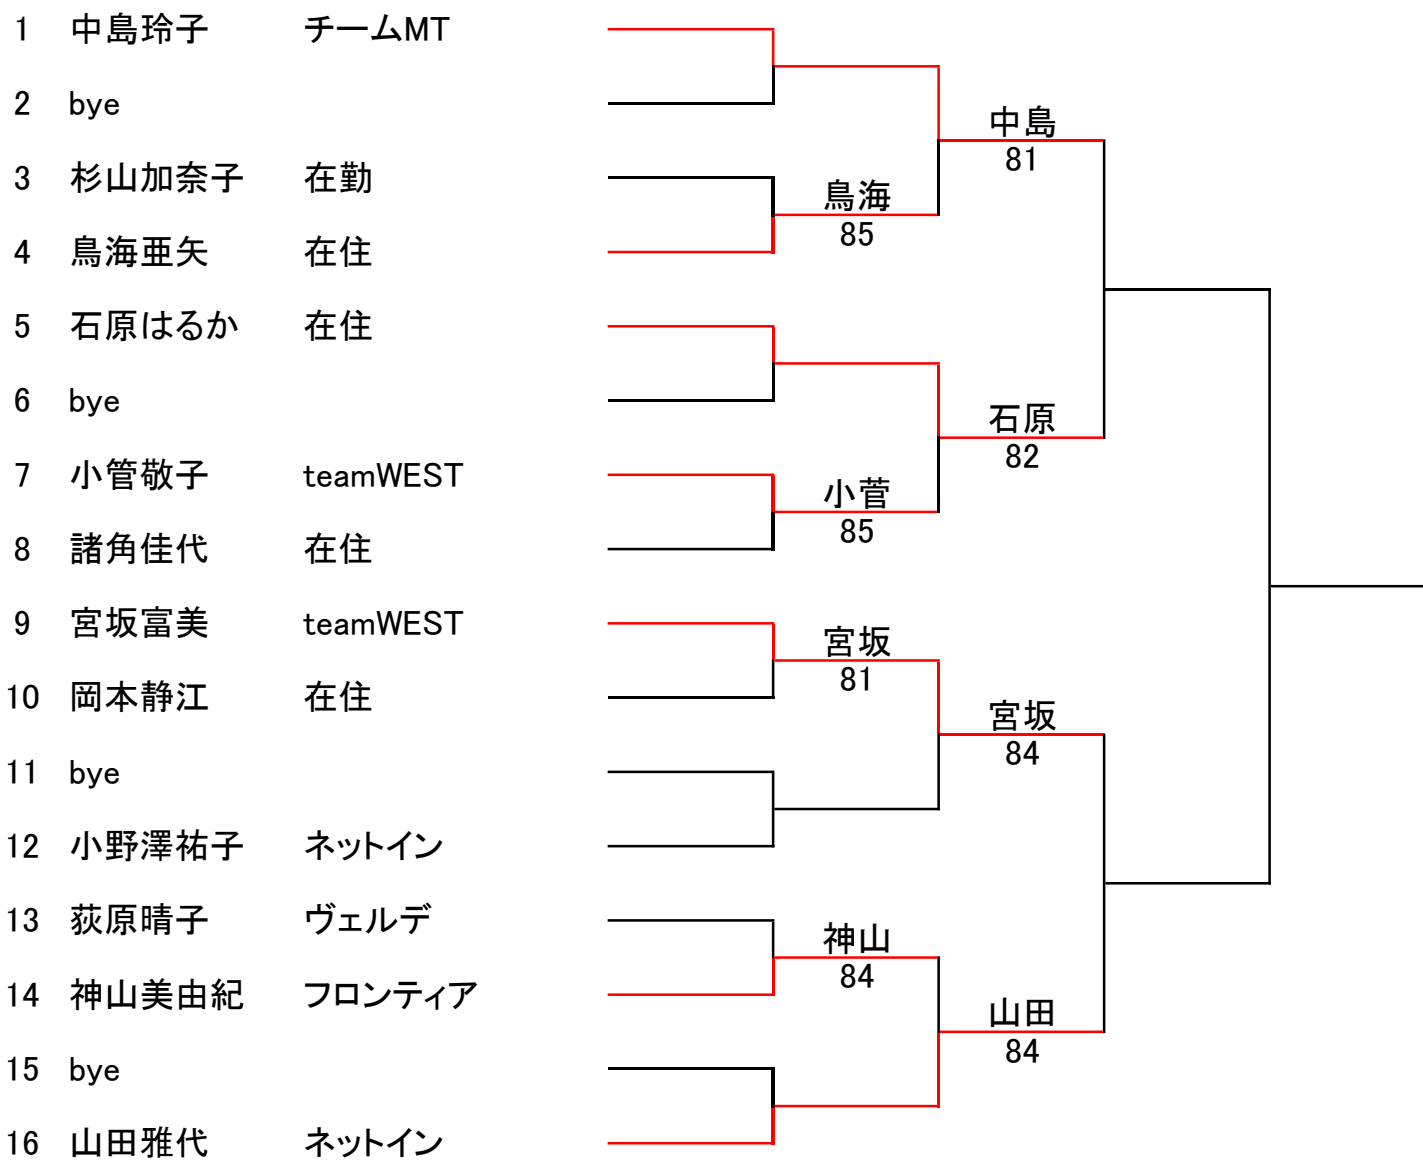

60才男子シングルス

y

			1R	2R	QF	SF	F
1	加藤 満	フロンティア					
2	bye				加藤 80		
3	安宅和弘	在住		安宅 83			
4	坪内敏郎	在住				加藤 81	
5	加藤哲己	在住					
6	前西 光	フロンティア		前西 98(4)	前西 82		
7	池 直人	在住					
8	國本信明	在住		國本 83			
9	中崎正幸	チームどんTEC					
10	bye				中崎 wo		
11	小西邦和	フロンティア					
12	岩川好信	teamWEST		Not Played		尾崎 85	
13	新井隆男	在勤		桐ヶ谷 86			
14	桐ヶ谷浩樹	フロンティア			尾崎 80		
15	bye						
16	尾崎 宏	GOEMON					
17	徳久 収	在住		斉藤 82			
18	斉藤洋美	在住			斉藤 86		
19	萩原 聡	GOEMON		品川 85			
20	品川和彦	チームMT				斉藤 80	
21	飯田 淳	teamWEST		飯田 wo			
22	清水孝之	フロンティア			飯田 wo		
23	bye						
24	槇田 実	チームMT					
25	永井 学	グレイスNHG		永井 86			
26	河島邦充	teamWEST			近藤 86		
27	相田浩史	GOEMON		近藤 84			
28	近藤宏司	在住				山内 86	
29	山内金吾	G-CLAYS		山内 84			
30	笠原孝司	teamWEST			山内 86		
31	bye						
32	福島 淳	チームMT					

一般女子シングルス

1R 2R SF F

50才女子シングルス

1R 2R SF F