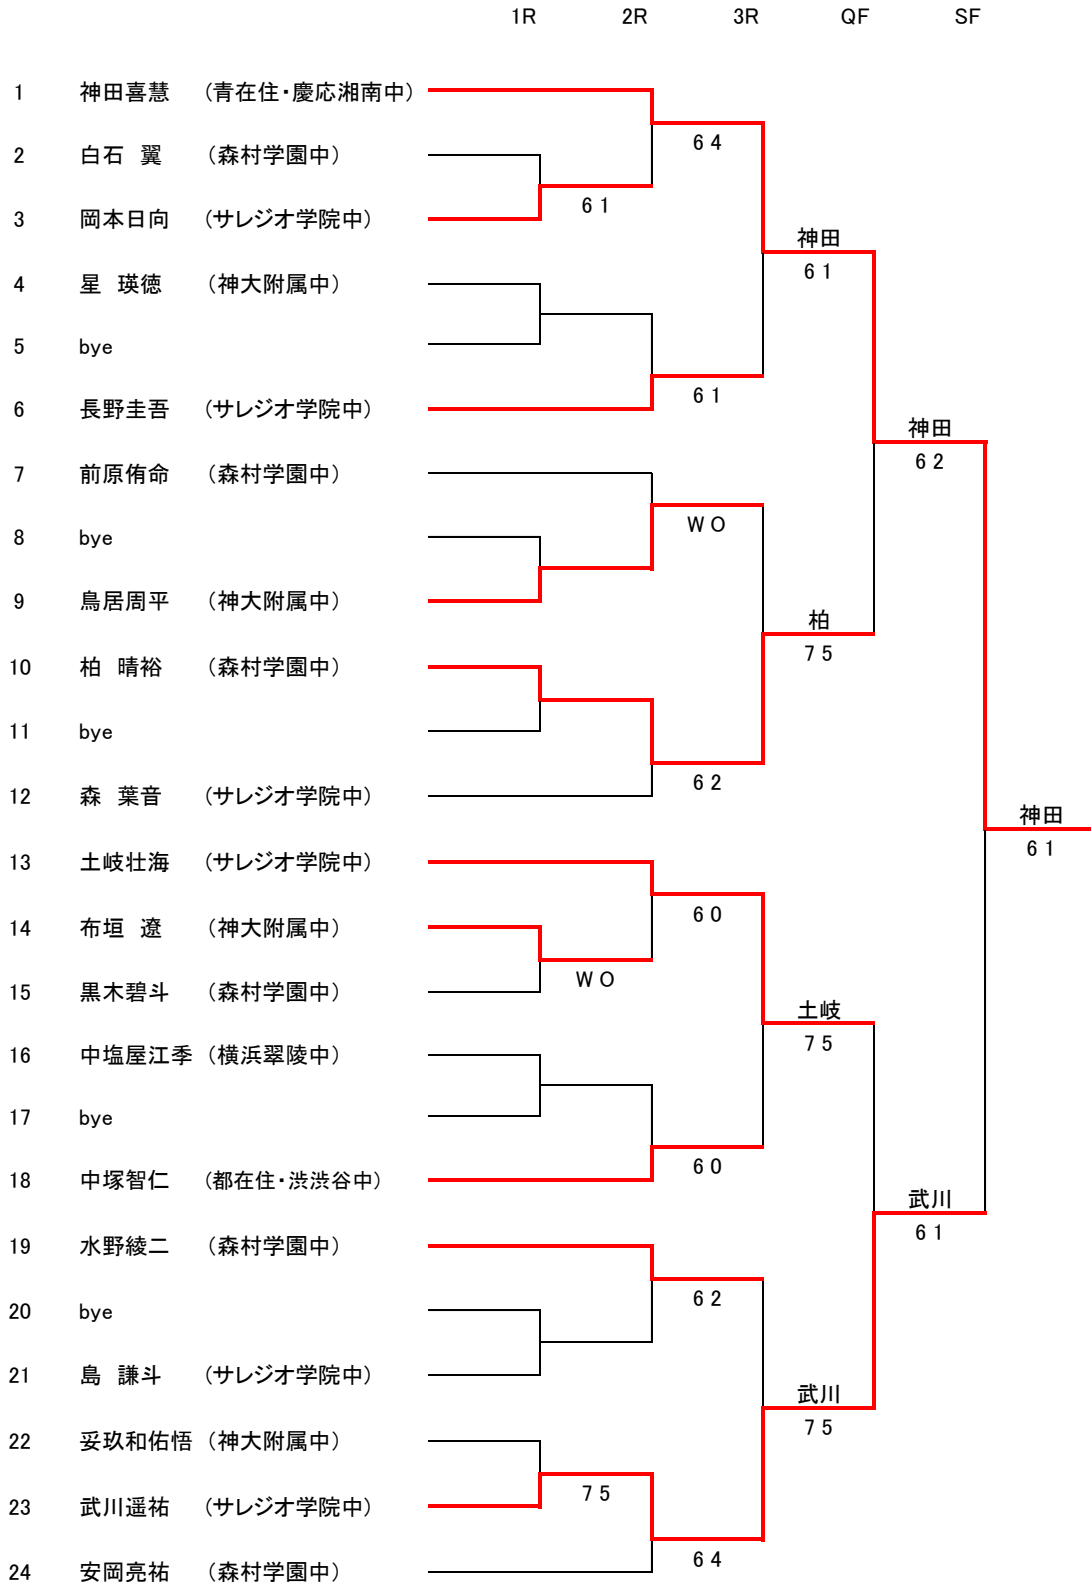

18才以下男子シングルス

シード

- 1 堀井駿佑 (青葉区在住)
- 2 高橋佑学 (森村学園高)
- 3~4 藤田一宏 (サレジオ学院高)
- 徳植鉄世 (森村学園高)

16才以下男子シングルス①

- シード
- 1 瀬下一空 (中大附属横浜高)
 - 2 元永 燎 (青葉台ローン)
 - 3~4 田所海靖 (森村学園中)
 - 日高颯斗 (サレジオ学院中)

16才以下男子シングルス②

14才以下男子シングルス①

14才以下男子シングルス②

12才以下男子シングルス

シード

- 1 松岡 健 (茅ヶ崎東小学校)
- 2 軽部 希 (KPTA)

18才以下女子シングルス

シード

- 1 浅井柚香 (森村学園高)
- 2 高橋佳子 (森村学園高)
- 3~4 上林由依 (森村学園高)
- 大塚歩里 (森村学園高)

16才以下女子シングルス