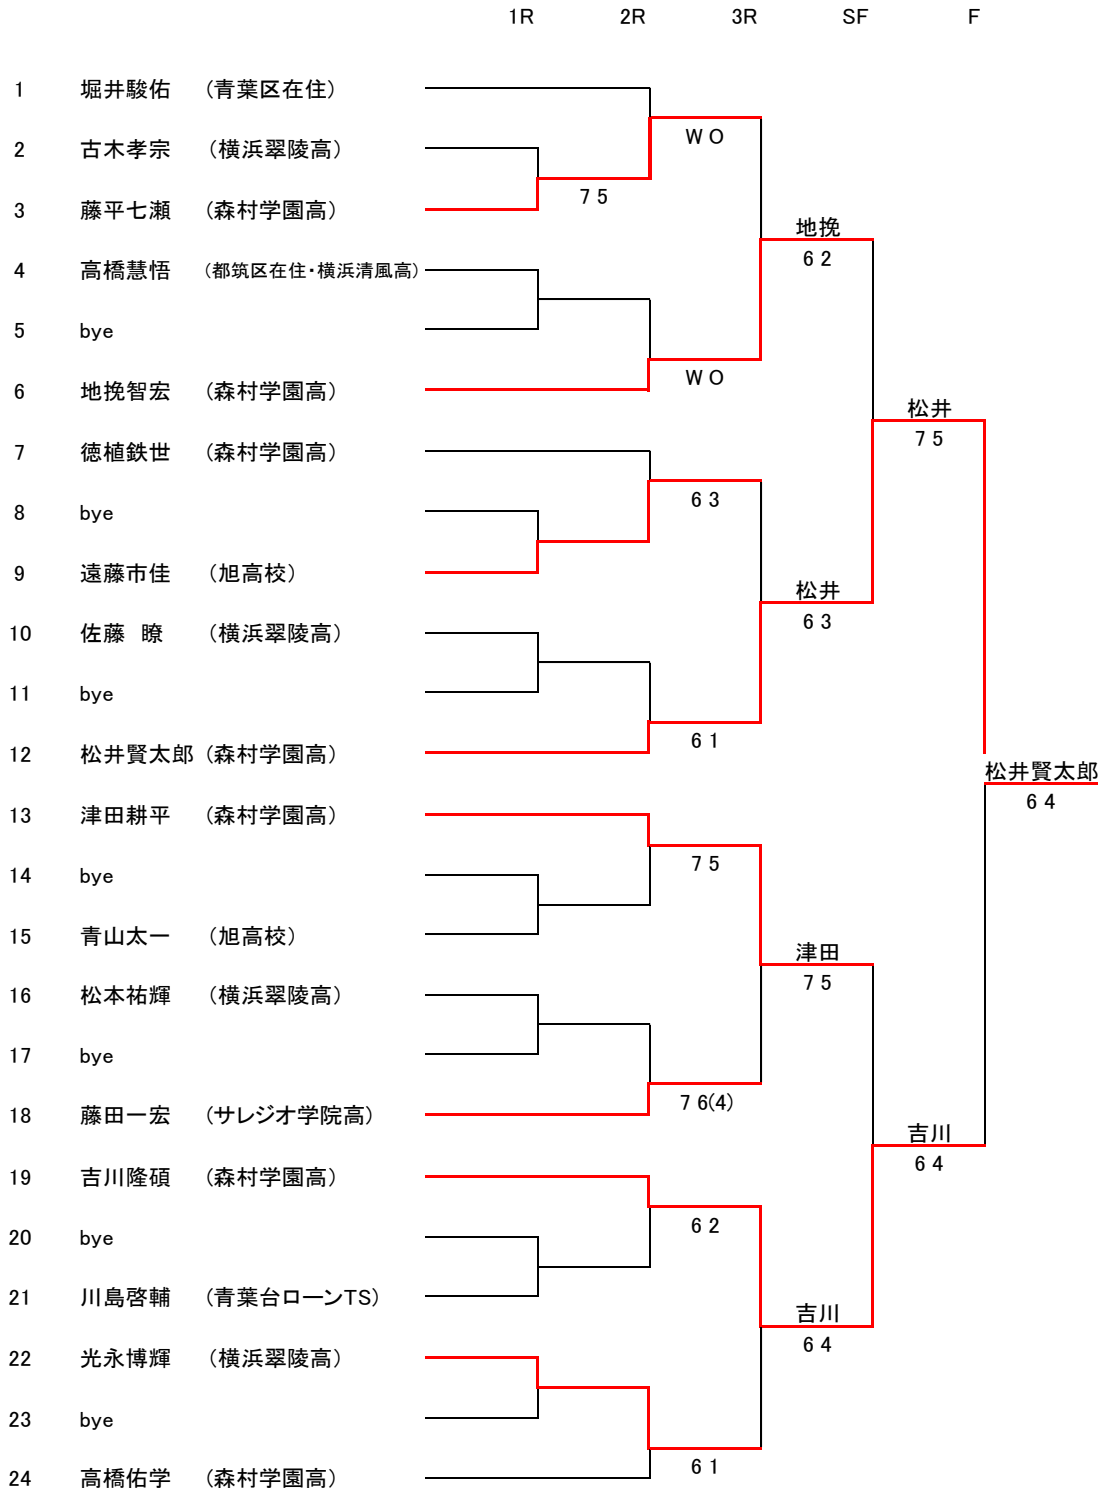

18才以下男子シングルス

シード

- 1 堀井駿佑 (青葉区在住)
- 2 高橋佑学 (森村学園高)
- 3~4 藤田一宏 (サレジオ学院高)
- 徳植鉄世 (森村学園高)

16才以下男子シングルス①

- シード
- 1 瀬下一空 (中大附属横浜高)
 - 2 元永 燎 (青葉台ローン)
 - 3~4 田所海靖 (森村学園中)
 - 日高颯斗 (サレジオ学院中)

16才以下男子シングルス②

14才以下男子シングルス①