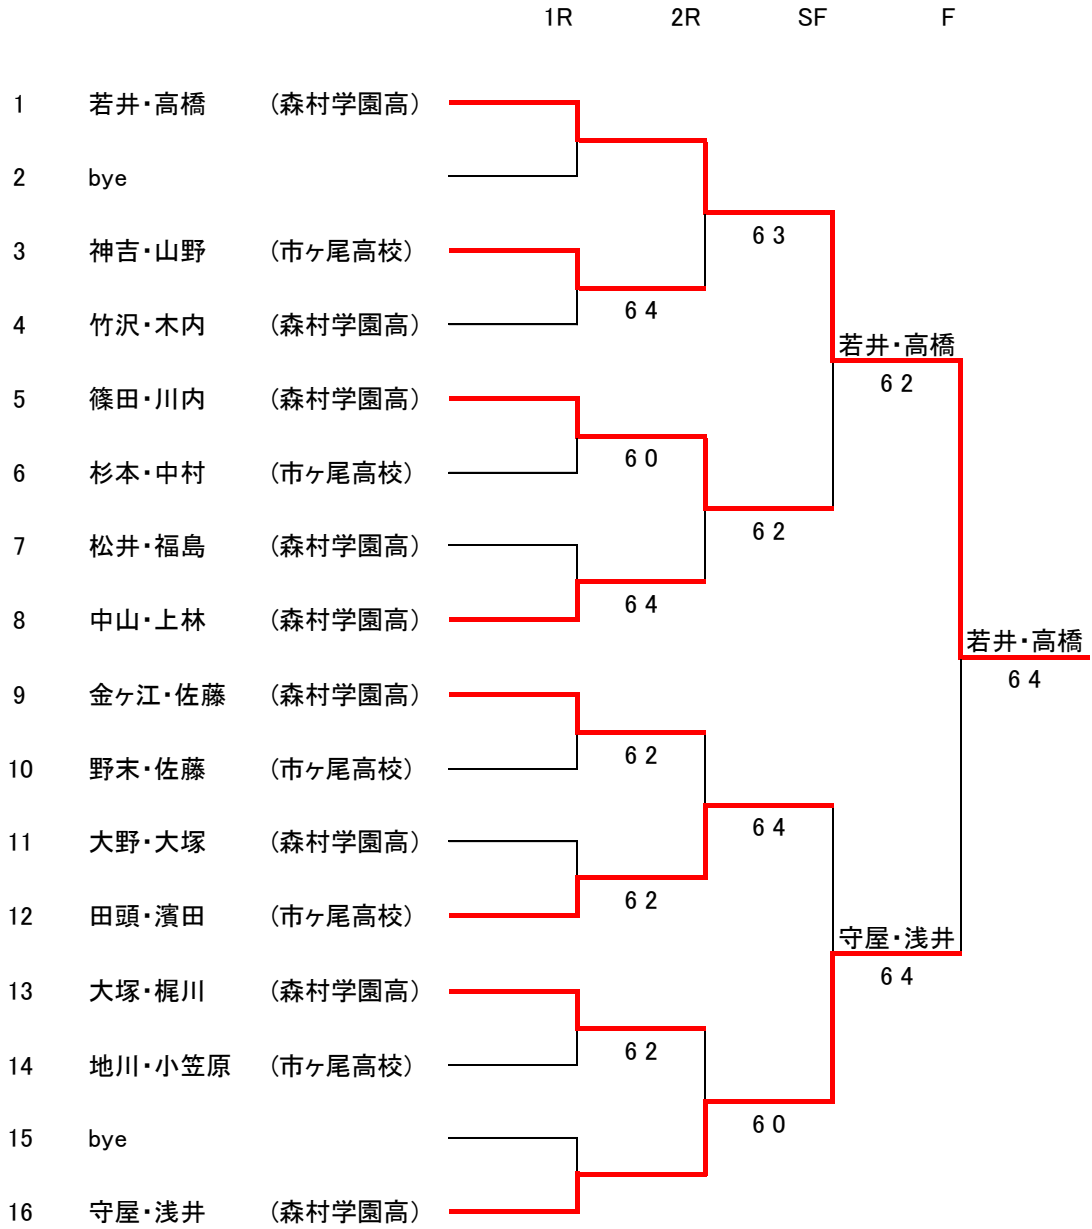

18才以下男子ダブルス

シード

- 1 松井・吉川 (森村学園高)
- 2 津田・地挽 (森村学園高)

16才以下男子ダブルス

			1R	2R	3R	SF	F
1	田所・三宅	(森村学園中)					
2	小島・田中	(横浜翠陵高)			6 2		
3	島野・高田	(森村学園中)		6 3			
4	玉田・田中	(神大附属中)				田所・三宅 6 1	
5	bye						
6	羽尾・中平	(森村学園高)			6 2		
7	軽部・村上	(中大附属横浜高)					田所・三宅 6 1
8	bye				6 3		
9	佐々木・柴田	(森村学園中)				佐々木・柴田 6 4	
10	明山・渋谷	(森村学園中)					
11	bye						
12	吉田・増田	(森村学園高)			6 2		
13	菰淵・小野寺	(森村学園高)					田所・三宅 7 6(5)
14	bye				6 2		
15	池・水谷	(中大附属横浜高)				高橋・瀬下 6 4	
16	前迫・五十嵐	(森村学園中)					
17	bye						
18	高橋・瀬下	(中大附属横浜高)			6 1		
19	篠原・家高	(森村学園高)					猪原・相崎 6 3
20	bye				6 3		
21	伊勢田・市川	(森村学園中)				猪原・相崎 6 1	
22	真田・科埜	(神大附属中)					
23	bye						
24	猪原・相崎	(森村学園中)			6 1		

シード

- 1 田所・三宅 (森村学園中)
- 2 猪原・相崎 (森村学園中)
- 3~4 高橋・瀬下 (中大附属横浜高)
- 軽部・村上 (中大附属横浜高)

14才以下男子ダブルス

シード

1 武川・小塚 (サレジオ学院中)

18才以下女子ダブルス

シード

- 1 若井・高橋 (森村学園高)
- 2 守屋・浅井 (森村学園高)

16才以下女子ダブルス

14才以下女子ダブルス

			1R	2R	SF	F
1	山辺・岩清水	(森村学園中)				
2	bye					
3	江田・岡本	(神大附属中)			7 5	
4	古畑・小島	(桐蔭学園中)		6 4		
5	矢口・濱谷	(神大附属中)				山辺・岩清水
6	bye				6 0	
7	岩尾・荒井	(森村学園中)			6 0	
8	山野・山本	(神大附属中)		6 3		
9	木村・深川	(東山田中学校)				木村・刈屋
10	相川・伊林	(神大附属中)		W O		6 2
11	bye				6 3	
12	小林・水流	(神大附属中)				木村・刈屋
13	舟生・義田	(桐蔭学園中)			6 0	
14	臼木・矢崎	(神大附属中)		W O		
15	bye				6 0	
16	木村・刈屋	(神大附属中)				