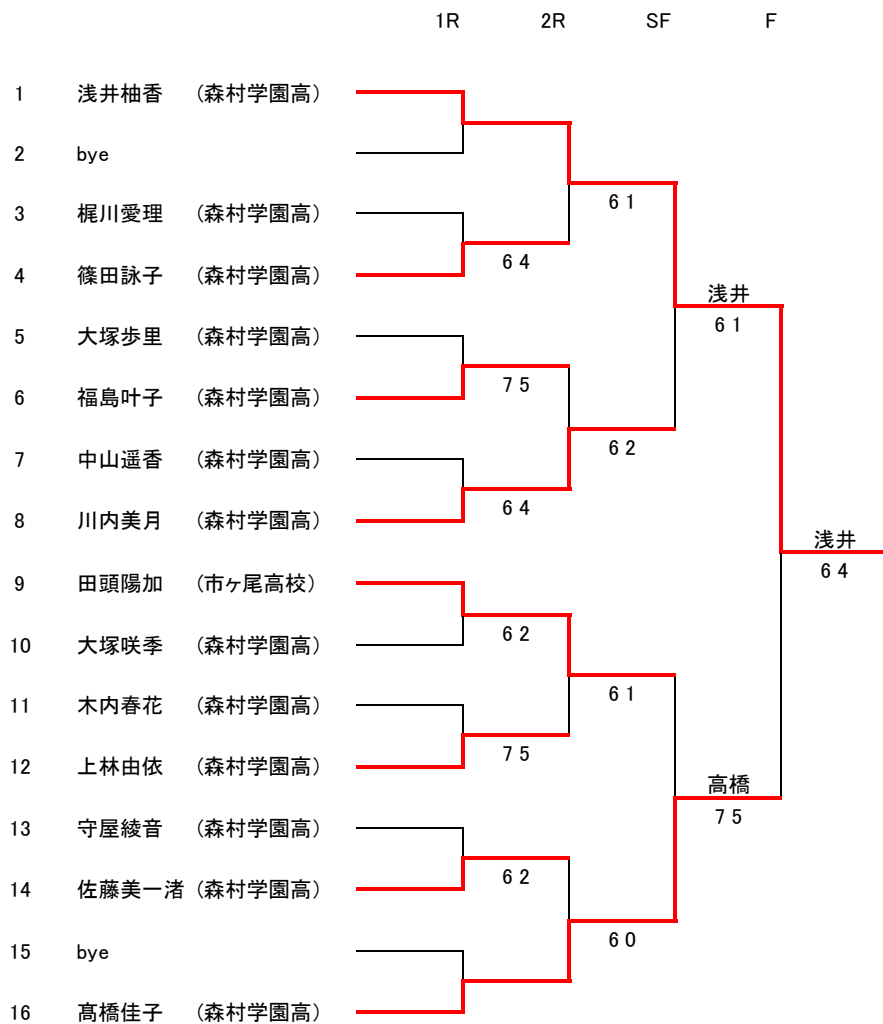

18才以下男子シングルス

シード

- 1 堀井駿佑 (青葉区在住)
- 2 高橋佑学 (森村学園高)
- 3~4 藤田一宏 (サレジオ学院高)
- 徳植鉄世 (森村学園高)

16才以下男子シングルス①

- シード
- 1 瀬下一空 (中大附属横浜高)
 - 2 元永 燎 (青葉台ローン)
 - 3~4 田所海靖 (森村学園中)
 - 日高颯斗 (サレジオ学院中)

16才以下男子シングルス②

14才以下男子シングルス①

14才以下男子シングルス②

12才以下男子シングルス

シード

- 1 松岡 健 (茅ヶ崎東小学校)
- 2 軽部 希 (KPTA)

18才以下女子シングルス

シード

- 1 浅井柚香 (森村学園高)
- 2 高橋佳子 (森村学園高)
- 3~4 上林由依 (森村学園高)
- 大塚歩里 (森村学園高)

16才以下女子シングルス

		1R	2R	SF	F
1	岡本祐佳 (森村学園中)				
2	萩生田彩香 (市ヶ尾高校)		6 0		
3	中山 舞 (茅ヶ崎中学校)			6 1	
4	間嶋渚紗 (横浜翠陵高)		6 0		
5	鈴木里沙 (桐蔭学園中)				岡本 6 2
6	月館理々子 (森村学園高)		6 2		
7	高橋葉生 (青葉区在住)			6 1	
8	河原田紗羅 (森村学園中)		W O		
9	矢口ひなた (市ヶ尾高校)				矢口 6 4
10	イエーガー 晏仁花 (都在住・東京横浜独逸学園)		6 0		
11	富樫真言 (森村学園中)			6 4	
12	濱谷麻衣 (横浜翠陵高)		6 0		
13	加藤奈々帆 (森村学園中)				矢口 6 3
14	花田未来 (市ヶ尾高校)		7 6(5)		
15	佐藤里紗 (神大附属中)			6 1	
16	石田涼華 (桐蔭学園中)		6 0		

18才以下男子ダブルス

シード

- 1 松井・吉川 (森村学園高)
- 2 津田・地挽 (森村学園高)

16才以下男子ダブルス

			1R	2R	3R	SF	F
1	田所・三宅	(森村学園中)					
2	小島・田中	(横浜翠陵高)			6 2		
3	島野・高田	(森村学園中)		6 3			
4	玉田・田中	(神大附属中)				田所・三宅 6 1	
5	bye						
6	羽尾・中平	(森村学園高)			6 2		
7	軽部・村上	(中大附属横浜高)					田所・三宅 6 1
8	bye				6 3		
9	佐々木・柴田	(森村学園中)				佐々木・柴田 6 4	
10	明山・渋谷	(森村学園中)					
11	bye						
12	吉田・増田	(森村学園高)			6 2		
13	菰淵・小野寺	(森村学園高)					田所・三宅 7 6(5)
14	bye				6 2		
15	池・水谷	(中大附属横浜高)				高橋・瀬下 6 4	
16	前迫・五十嵐	(森村学園中)					
17	bye						
18	高橋・瀬下	(中大附属横浜高)			6 1		
19	篠原・家高	(森村学園高)					猪原・相崎 6 3
20	bye				6 3		
21	伊勢田・市川	(森村学園中)				猪原・相崎 6 1	
22	真田・科埜	(神大附属中)					
23	bye						
24	猪原・相崎	(森村学園中)			6 1		