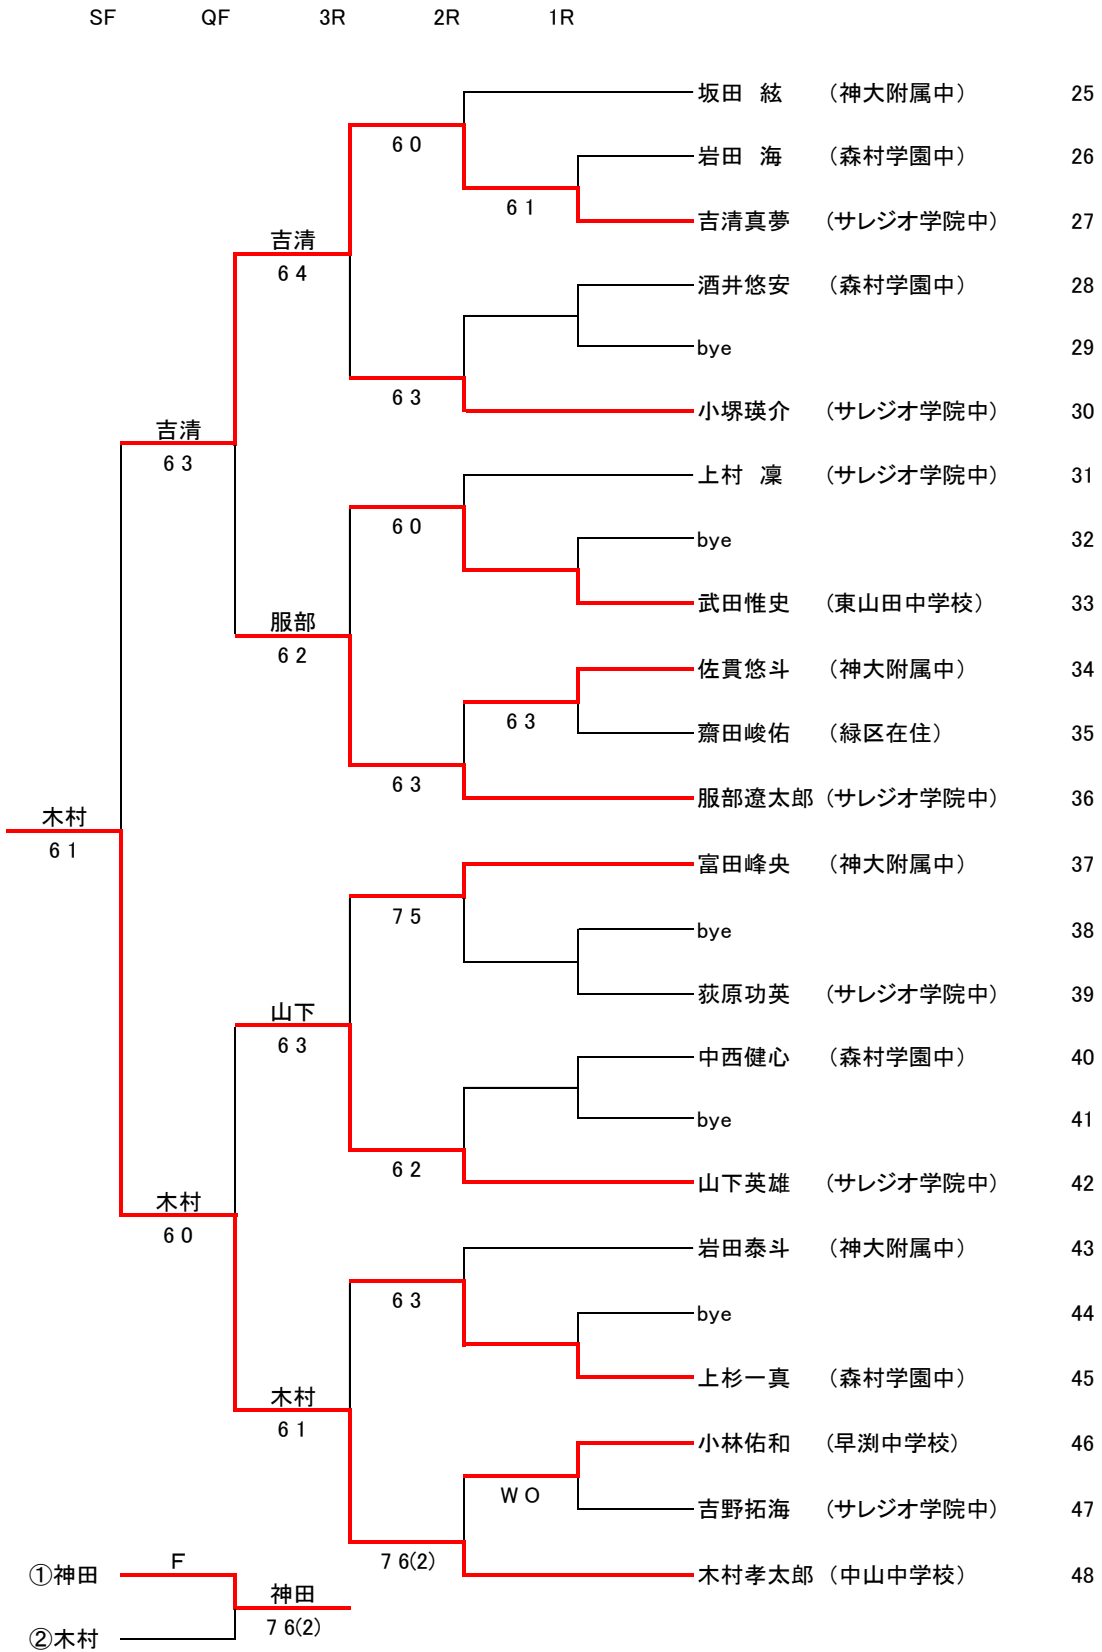

18才以下男子シングルス

シード

- 1 堀井駿佑 (青葉区在住)
- 2 高橋佑学 (森村学園高)
- 3~4 藤田一宏 (サレジオ学院高)
- 徳植鉄世 (森村学園高)

16才以下男子シングルス①

- シード
- 1 瀬下一空 (中大附属横浜高)
 - 2 元永 燎 (青葉台ローン)
 - 3~4 田所海靖 (森村学園中)
 - 日高颯斗 (サレジオ学院中)

16才以下男子シングルス②

14才以下男子シングルス①

14才以下男子シングルス②

12才以下男子シングルス

シード

- 1 松岡 健 (茅ヶ崎東小学校)
- 2 軽部 希 (KPTA)

18才以下女子シングルス

シード

- 1 浅井柚香 (森村学園高)
- 2 高橋佳子 (森村学園高)
- 3~4 上林由依 (森村学園高)
- 大塚歩里 (森村学園高)

16才以下女子シングルス