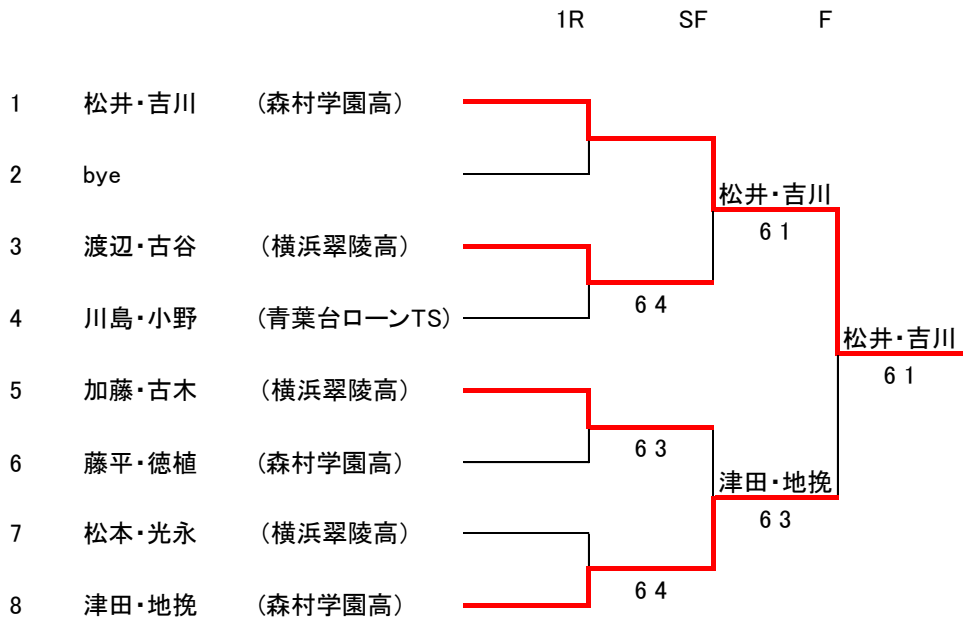

18才以下男子ダブルス

シード

- 1 松井・吉川 (森村学園高)
- 2 津田・地挽 (森村学園高)

16才以下男子ダブルス

			1R	2R	3R	SF	F
1	田所・三宅	(森村学園中)					
2	小島・田中	(横浜翠陵高)			6 2		
3	島野・高田	(森村学園中)		6 3			
4	玉田・田中	(神大附属中)				田所・三宅 6 1	
5	bye						
6	羽尾・中平	(森村学園高)			6 2		
7	軽部・村上	(中大附属横浜高)					田所・三宅 6 1
8	bye				6 3		
9	佐々木・柴田	(森村学園中)				佐々木・柴田 6 4	
10	明山・渋谷	(森村学園中)					
11	bye						
12	吉田・増田	(森村学園高)			6 2		
13	菰淵・小野寺	(森村学園高)					田所・三宅 7 6(5)
14	bye				6 2		
15	池・水谷	(中大附属横浜高)				高橋・瀬下 6 4	
16	前迫・五十嵐	(森村学園中)					
17	bye						
18	高橋・瀬下	(中大附属横浜高)			6 1		
19	篠原・家高	(森村学園高)					猪原・相崎 6 3
20	bye				6 3		
21	伊勢田・市川	(森村学園中)				猪原・相崎 6 1	
22	真田・科埜	(神大附属中)					
23	bye						
24	猪原・相崎	(森村学園中)			6 1		

シード

- 1 田所・三宅 (森村学園中)
- 2 猪原・相崎 (森村学園中)
- 3~4 高橋・瀬下 (中大附属横浜高)
- 軽部・村上 (中大附属横浜高)