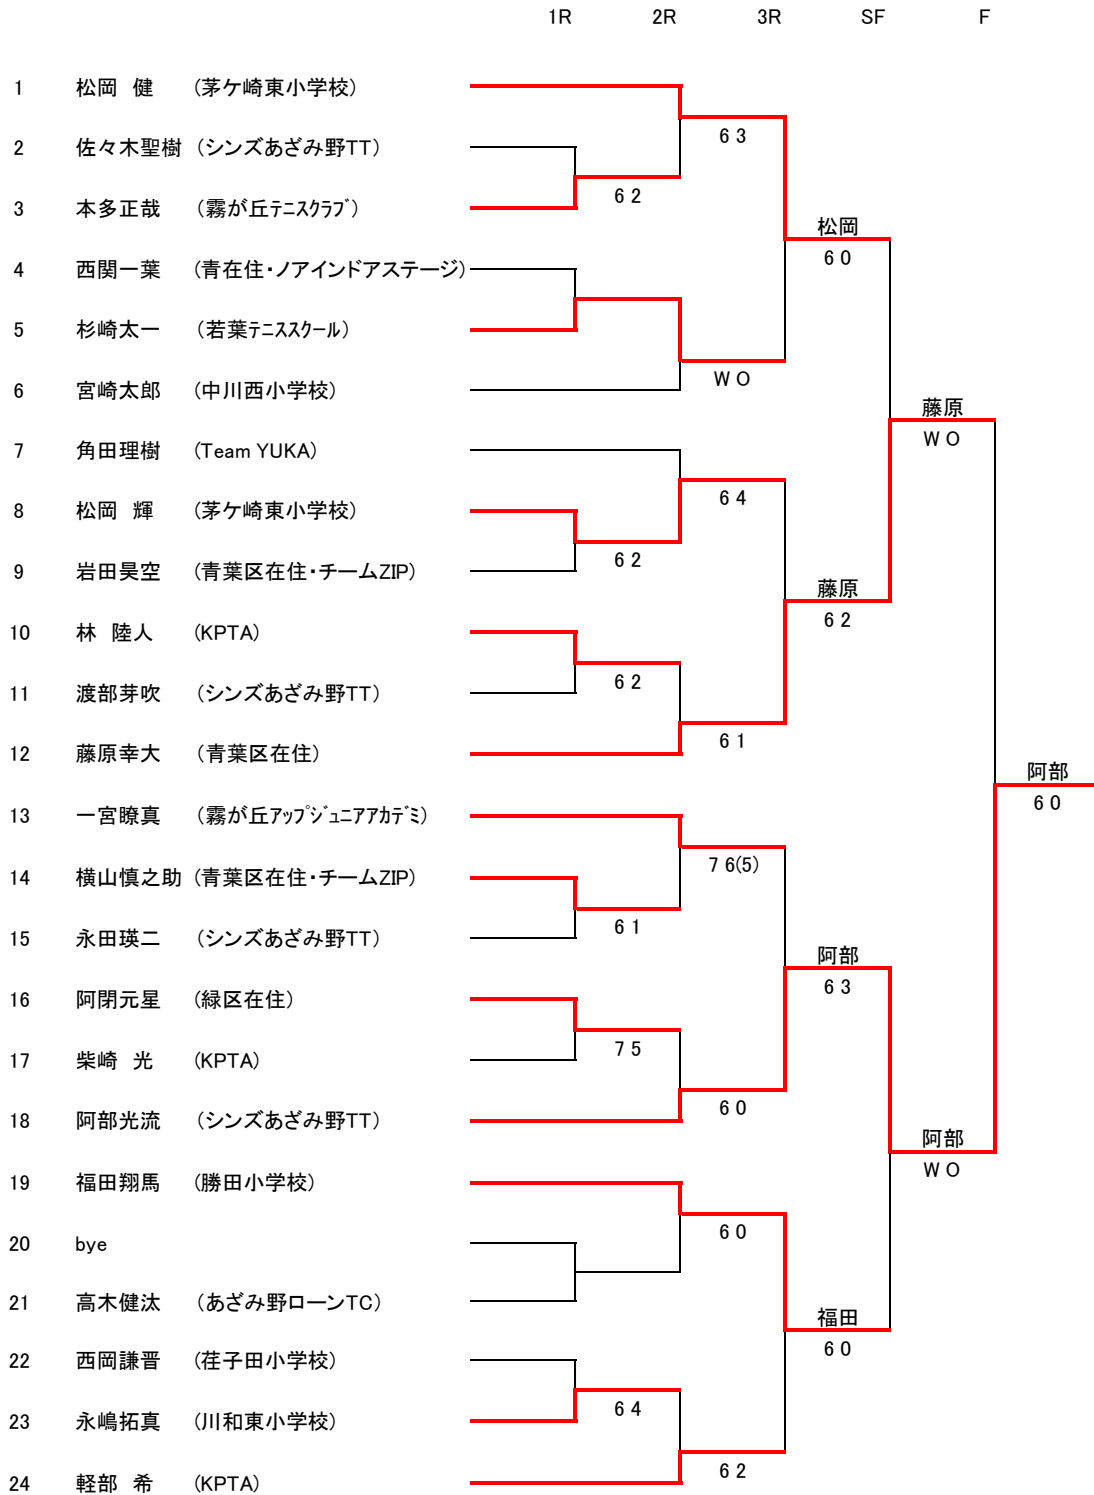

18才以下男子シングルス

シード

- 1 堀井駿佑 (青葉区在住)
- 2 高橋佑学 (森村学園高)
- 3~4 藤田一宏 (サレジオ学院高)
- 徳植鉄世 (森村学園高)

16才以下男子シングルス①

- シード
- 1 瀬下一空 (中大附属横浜高)
 - 2 元永 燎 (青葉台ローン)
 - 3~4 田所海靖 (森村学園中)
 - 日高颯斗 (サレジオ学院中)

16才以下男子シングルス②

14才以下男子シングルス①

14才以下男子シングルス②

12才以下男子シングルス

シード

- 1 松岡 健 (茅ヶ崎東小学校)
- 2 軽部 希 (KPTA)

18才以下女子シングルス

シード

- 1 浅井柚香 (森村学園高)
- 2 高橋佳子 (森村学園高)
- 3~4 上林由依 (森村学園高)
- 大塚歩里 (森村学園高)

16才以下女子シングルス