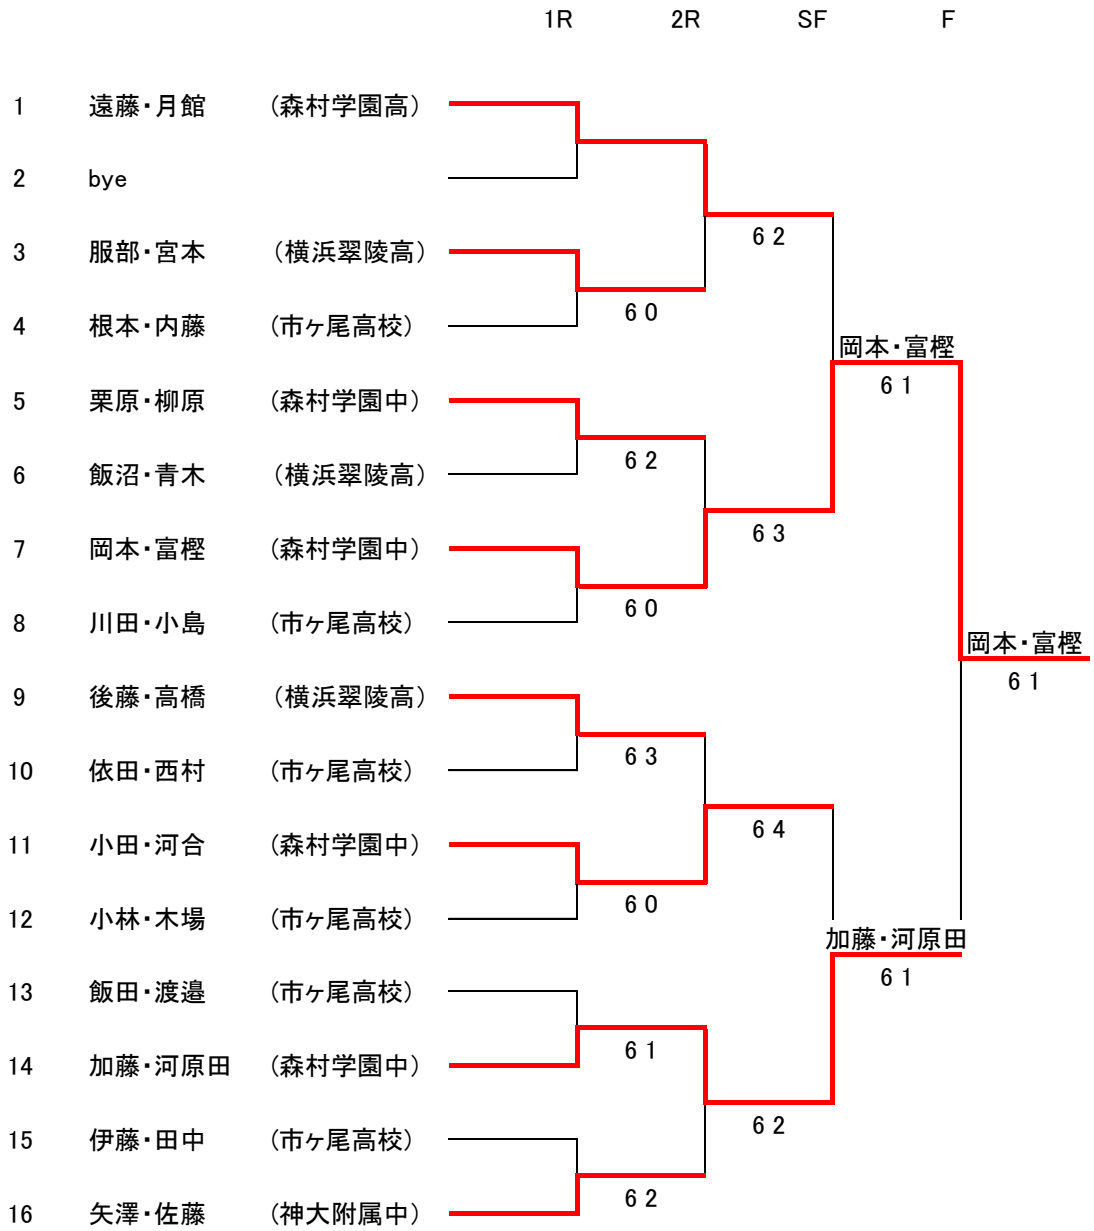

18才以下男子ダブルス

シード

- 1 松井・吉川 (森村学園高)
- 2 津田・地挽 (森村学園高)

16才以下男子ダブルス

			1R	2R	3R	SF	F
1	田所・三宅	(森村学園中)					
2	小島・田中	(横浜翠陵高)			6 2		
3	島野・高田	(森村学園中)		6 3			
4	玉田・田中	(神大附属中)				田所・三宅 6 1	
5	bye						
6	羽尾・中平	(森村学園高)			6 2		
7	軽部・村上	(中大附属横浜高)					田所・三宅 6 1
8	bye				6 3		
9	佐々木・柴田	(森村学園中)				佐々木・柴田 6 4	
10	明山・渋谷	(森村学園中)					
11	bye						
12	吉田・増田	(森村学園高)			6 2		
13	菰淵・小野寺	(森村学園高)					田所・三宅 7 6(5)
14	bye				6 2		
15	池・水谷	(中大附属横浜高)				高橋・瀬下 6 4	
16	前迫・五十嵐	(森村学園中)					
17	bye						
18	高橋・瀬下	(中大附属横浜高)			6 1		
19	篠原・家高	(森村学園高)					猪原・相崎 6 3
20	bye				6 3		
21	伊勢田・市川	(森村学園中)				猪原・相崎 6 1	
22	真田・科埜	(神大附属中)					
23	bye						
24	猪原・相崎	(森村学園中)			6 1		

シード

- 1 田所・三宅 (森村学園中)
- 2 猪原・相崎 (森村学園中)
- 3~4 高橋・瀬下 (中大附属横浜高)
- 軽部・村上 (中大附属横浜高)

14才以下男子ダブルス

シード

1 武川・小塚 (サレジオ学院中)

18才以下女子ダブルス

シード

- 1 若井・高橋 (森村学園高)
- 2 守屋・浅井 (森村学園高)

16才以下女子ダブルス

14才以下女子ダブルス

			1R	2R	SF	F
1	山辺・岩清水	(森村学園中)				
2	bye					
3	江田・岡本	(神大附属中)			7 5	
4	古畑・小島	(桐蔭学園中)		6 4		
5	矢口・濱谷	(神大附属中)				山辺・岩清水
6	bye				6 0	
7	岩尾・荒井	(森村学園中)			6 0	
8	山野・山本	(神大附属中)		6 3		
9	木村・深川	(東山田中学校)				木村・刈屋
10	相川・伊林	(神大附属中)		W O		6 2
11	bye				6 3	
12	小林・水流	(神大附属中)				木村・刈屋
13	舟生・義田	(桐蔭学園中)			6 0	
14	臼木・矢崎	(神大附属中)		W O		
15	bye				6 0	
16	木村・刈屋	(神大附属中)				