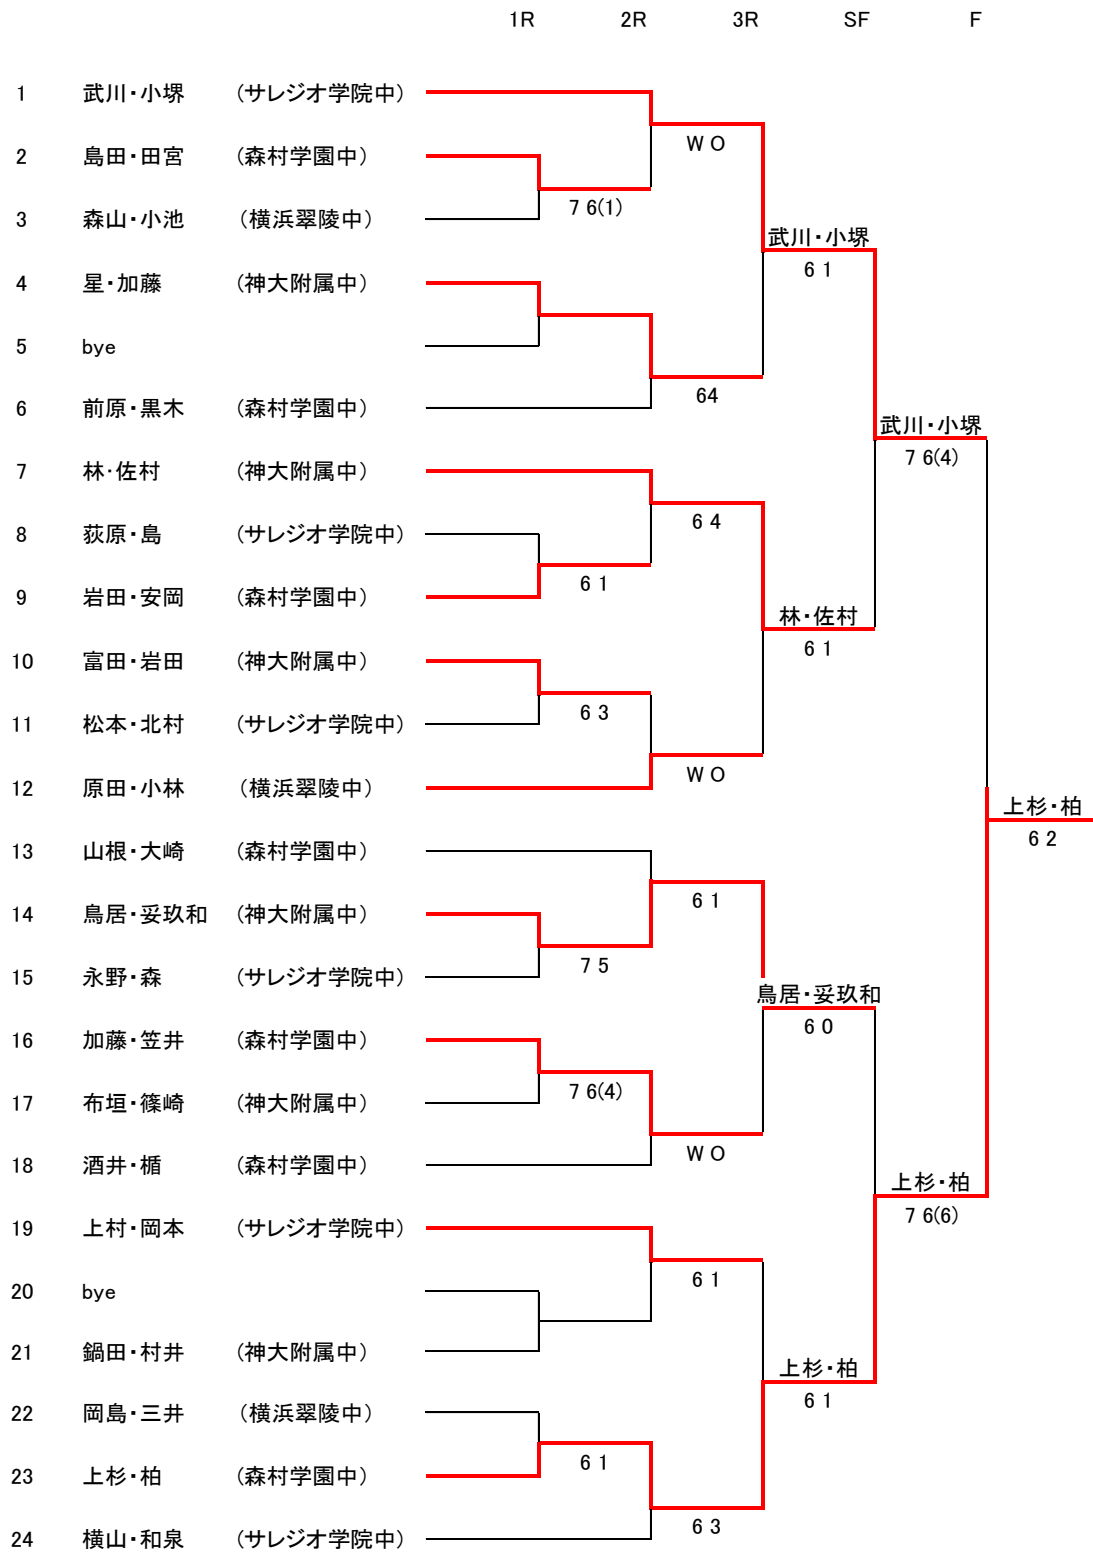

シード
1 岡本祐佳 (森村学園中)

14才以下女子シングルス

	1R	2R	3R	SF	F
1 木村 祝子 (神大附属中)					
2 bye					
3 岩清水乃々菜 (森村学園中)			6 1		
4 伊林彩里 (神大附属中)		6 0		木村 6 0	
5 大崎優佳 (桐蔭学園中)					
6 岡本明香里 (神大附属中)		6 4			
7 山本実咲 (神大附属中)			6 4		
8 吉村萌恵 (横浜翠陵中)		6 0			木村 6 3
9 小島伽々莉 (桐蔭学園中)					
10 bye					
11 刈屋美咲 (神大附属中)			6 2		
12 毛利芽維 (東急あざみ野TG)		6 4		刈屋 6 2	
13 矢口萌絵 (神大附属中)					
14 岡部未来 (横浜翠陵中)		6 0			
15 岸本菜海姫 (若葉テニススクール)			6 0		
16 小林晴香 (神大附属中)		6 4			
17 植原明日香 (横浜翠陵中)					山辺 6 1
18 bye					
19 江田はるの (神大附属中)			W O		
20 山辺夏子 (森村学園中)		6 0		山辺 6 1	
21 高橋奈央 (青葉区在住)					
22 山野菜々実 (神大附属中)		W O			
23 bye					
24 木村亜美 (東山田中学校)			W O		山辺 6 1
25 古畑有菜 (桐蔭学園中)					
26 水流実咲 (神大附属中)		7 6(4)			
27 杉内渚奈 (茅ヶ崎中学校)			6 0		
28 濱谷怜奈 (神大附属中)		6 0		杉内 6 2	
29 荒井詩織 (森村学園中)					
30 豊田奈穂 (神大附属中)		6 3			
31 bye			6 1		シード
32 大田春菜 (東急あざみ野TG)					1 木村 祝子 (神大附属中) 2 大田春菜 (東急あざみ野TG)

18才以下男子ダブルス

シード

- 1 松井・吉川 (森村学園高)
- 2 津田・地挽 (森村学園高)

16才以下男子ダブルス

			1R	2R	3R	SF	F
1	田所・三宅	(森村学園中)					
2	小島・田中	(横浜翠陵高)			6 2		
3	島野・高田	(森村学園中)		6 3			
4	玉田・田中	(神大附属中)				田所・三宅 6 1	
5	bye						
6	羽尾・中平	(森村学園高)			6 2		
7	軽部・村上	(中大附属横浜高)					田所・三宅 6 1
8	bye				6 3		
9	佐々木・柴田	(森村学園中)				佐々木・柴田 6 4	
10	明山・渋谷	(森村学園中)					
11	bye						
12	吉田・増田	(森村学園高)			6 2		
13	菰淵・小野寺	(森村学園高)					田所・三宅 7 6(5)
14	bye				6 2		
15	池・水谷	(中大附属横浜高)				高橋・瀬下 6 4	
16	前迫・五十嵐	(森村学園中)					
17	bye						
18	高橋・瀬下	(中大附属横浜高)			6 1		
19	篠原・家高	(森村学園高)					猪原・相崎 6 3
20	bye				6 3		
21	伊勢田・市川	(森村学園中)				猪原・相崎 6 1	
22	真田・科埜	(神大附属中)					
23	bye						
24	猪原・相崎	(森村学園中)			6 1		

シード

- 1 田所・三宅 (森村学園中)
- 2 猪原・相崎 (森村学園中)
- 3~4 高橋・瀬下 (中大附属横浜高)
- 軽部・村上 (中大附属横浜高)

14才以下男子ダブルス

シード

1 武川・小塚 (サレジオ学院中)

18才以下女子ダブルス

シード

- 1 若井・高橋 (森村学園高)
- 2 守屋・浅井 (森村学園高)