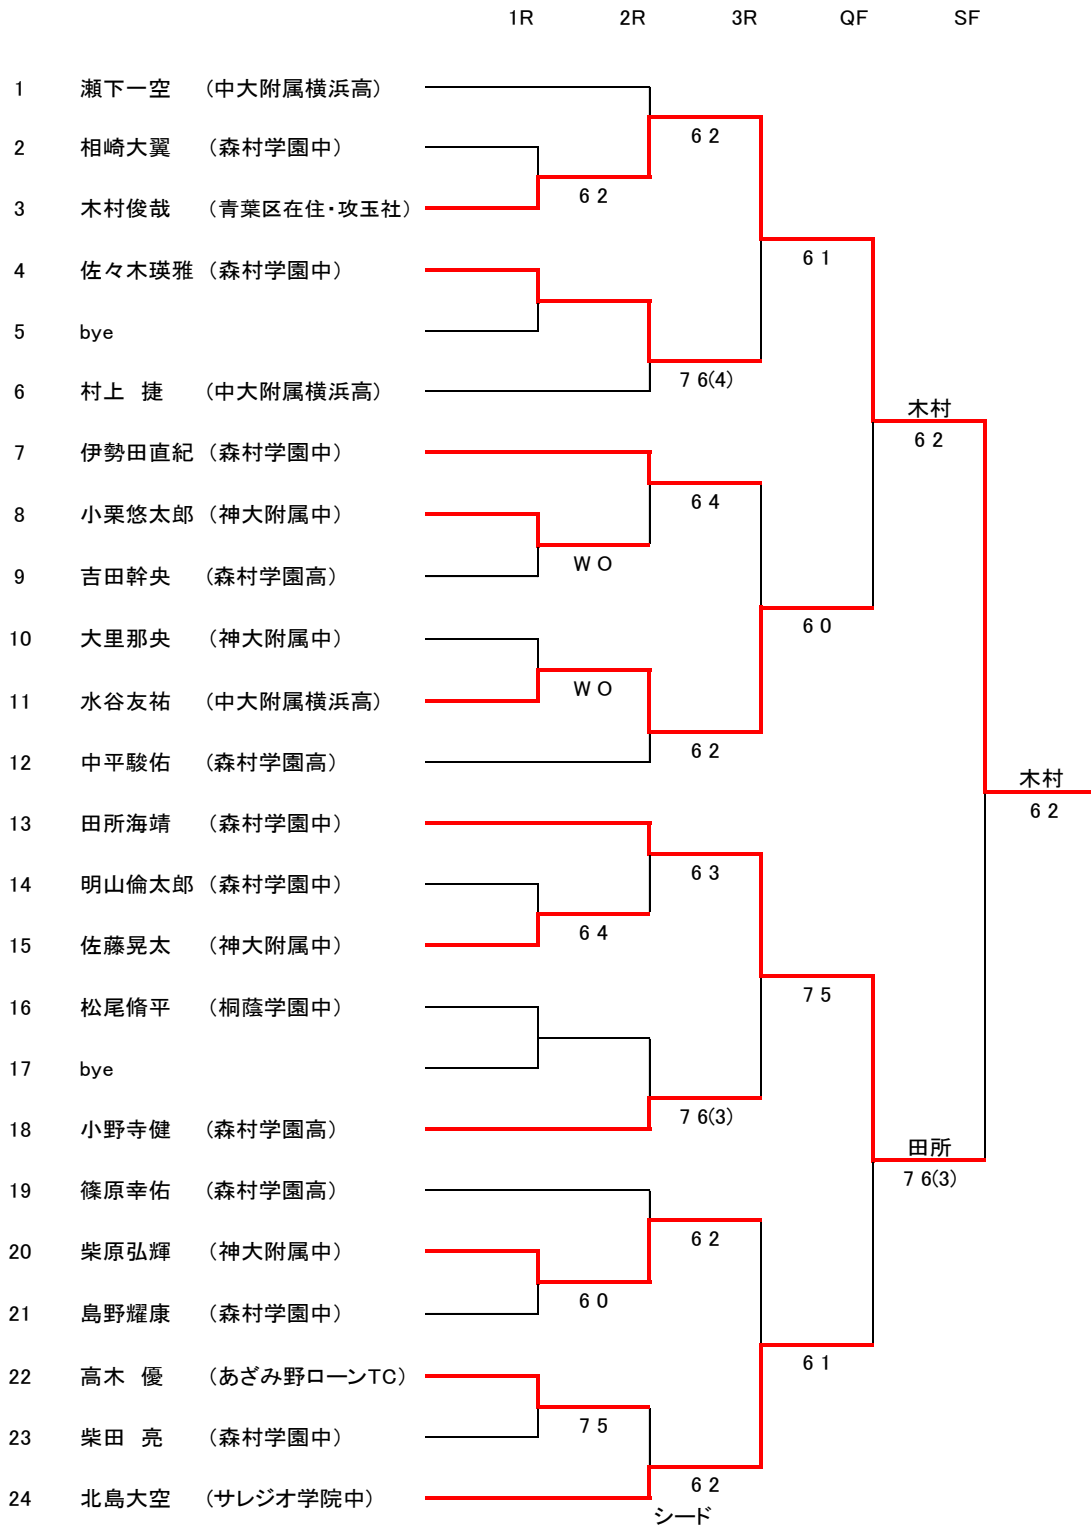

18才以下男子シングルス

シード

- 1 堀井駿佑 (青葉区在住)
- 2 高橋佑学 (森村学園高)
- 3~4 藤田一宏 (サレジオ学院高)
- 徳植鉄世 (森村学園高)

16才以下男子シングルス①

- シード
- 1 瀬下一空 (中大附属横浜高)
 - 2 元永 燎 (青葉台ローン)
 - 3~4 田所海靖 (森村学園中)
 - 日高颯斗 (サレジオ学院中)

16才以下男子シングルス②

14才以下男子シングルス①