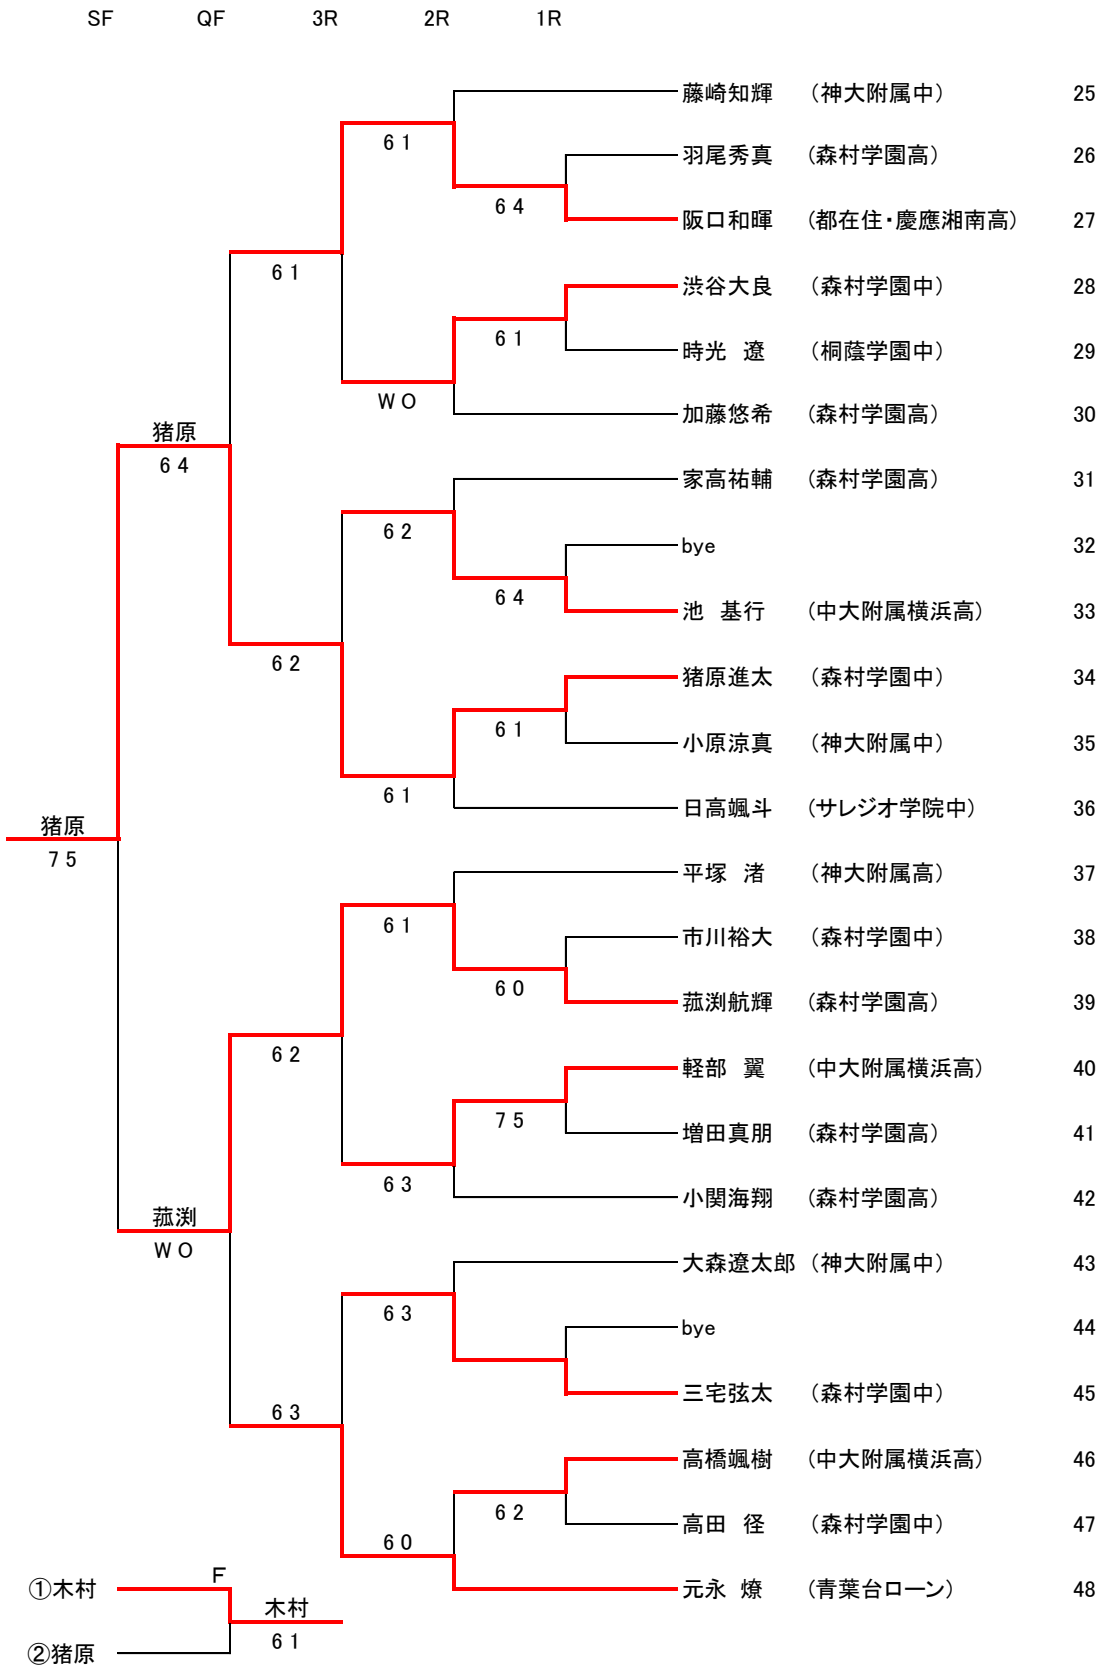

18才以下男子シングルス

シード

- 1 堀井駿佑 (青葉区在住)
- 2 高橋佑学 (森村学園高)
- 3~4 藤田一宏 (サレジオ学院高)
- 徳植鉄世 (森村学園高)

16才以下男子シングルス①

- シード
- 1 瀬下一空 (中大附属横浜高)
 - 2 元永 燎 (青葉台ローン)
 - 3~4 田所海靖 (森村学園中)
 - 日高颯斗 (サレジオ学院中)

16才以下男子シングルス②

14才以下男子シングルス①

14才以下男子シングルス②

12才以下男子シングルス

シード

- 1 松岡 健 (茅ヶ崎東小学校)
- 2 軽部 希 (KPTA)

18才以下女子シングルス

シード

- 1 浅井柚香 (森村学園高)
- 2 高橋佳子 (森村学園高)
- 3~4 上林由依 (森村学園高)
- 大塚歩里 (森村学園高)

16才以下女子シングルス

18才以下男子ダブルス

シード

- 1 松井・吉川 (森村学園高)
- 2 津田・地挽 (森村学園高)

16才以下男子ダブルス

			1R	2R	3R	SF	F
1	田所・三宅	(森村学園中)					
2	小島・田中	(横浜翠陵高)			6 2		
3	島野・高田	(森村学園中)		6 3			
4	玉田・田中	(神大附属中)				田所・三宅 6 1	
5	bye						
6	羽尾・中平	(森村学園高)			6 2		
7	軽部・村上	(中大附属横浜高)					田所・三宅 6 1
8	bye				6 3		
9	佐々木・柴田	(森村学園中)				佐々木・柴田 6 4	
10	明山・渋谷	(森村学園中)					
11	bye						
12	吉田・増田	(森村学園高)			6 2		
13	菰淵・小野寺	(森村学園高)					田所・三宅 7 6(5)
14	bye				6 2		
15	池・水谷	(中大附属横浜高)				高橋・瀬下 6 4	
16	前迫・五十嵐	(森村学園中)					
17	bye						
18	高橋・瀬下	(中大附属横浜高)			6 1		
19	篠原・家高	(森村学園高)					猪原・相崎 6 3
20	bye				6 3		
21	伊勢田・市川	(森村学園中)				猪原・相崎 6 1	
22	真田・科埜	(神大附属中)					
23	bye						
24	猪原・相崎	(森村学園中)			6 1		