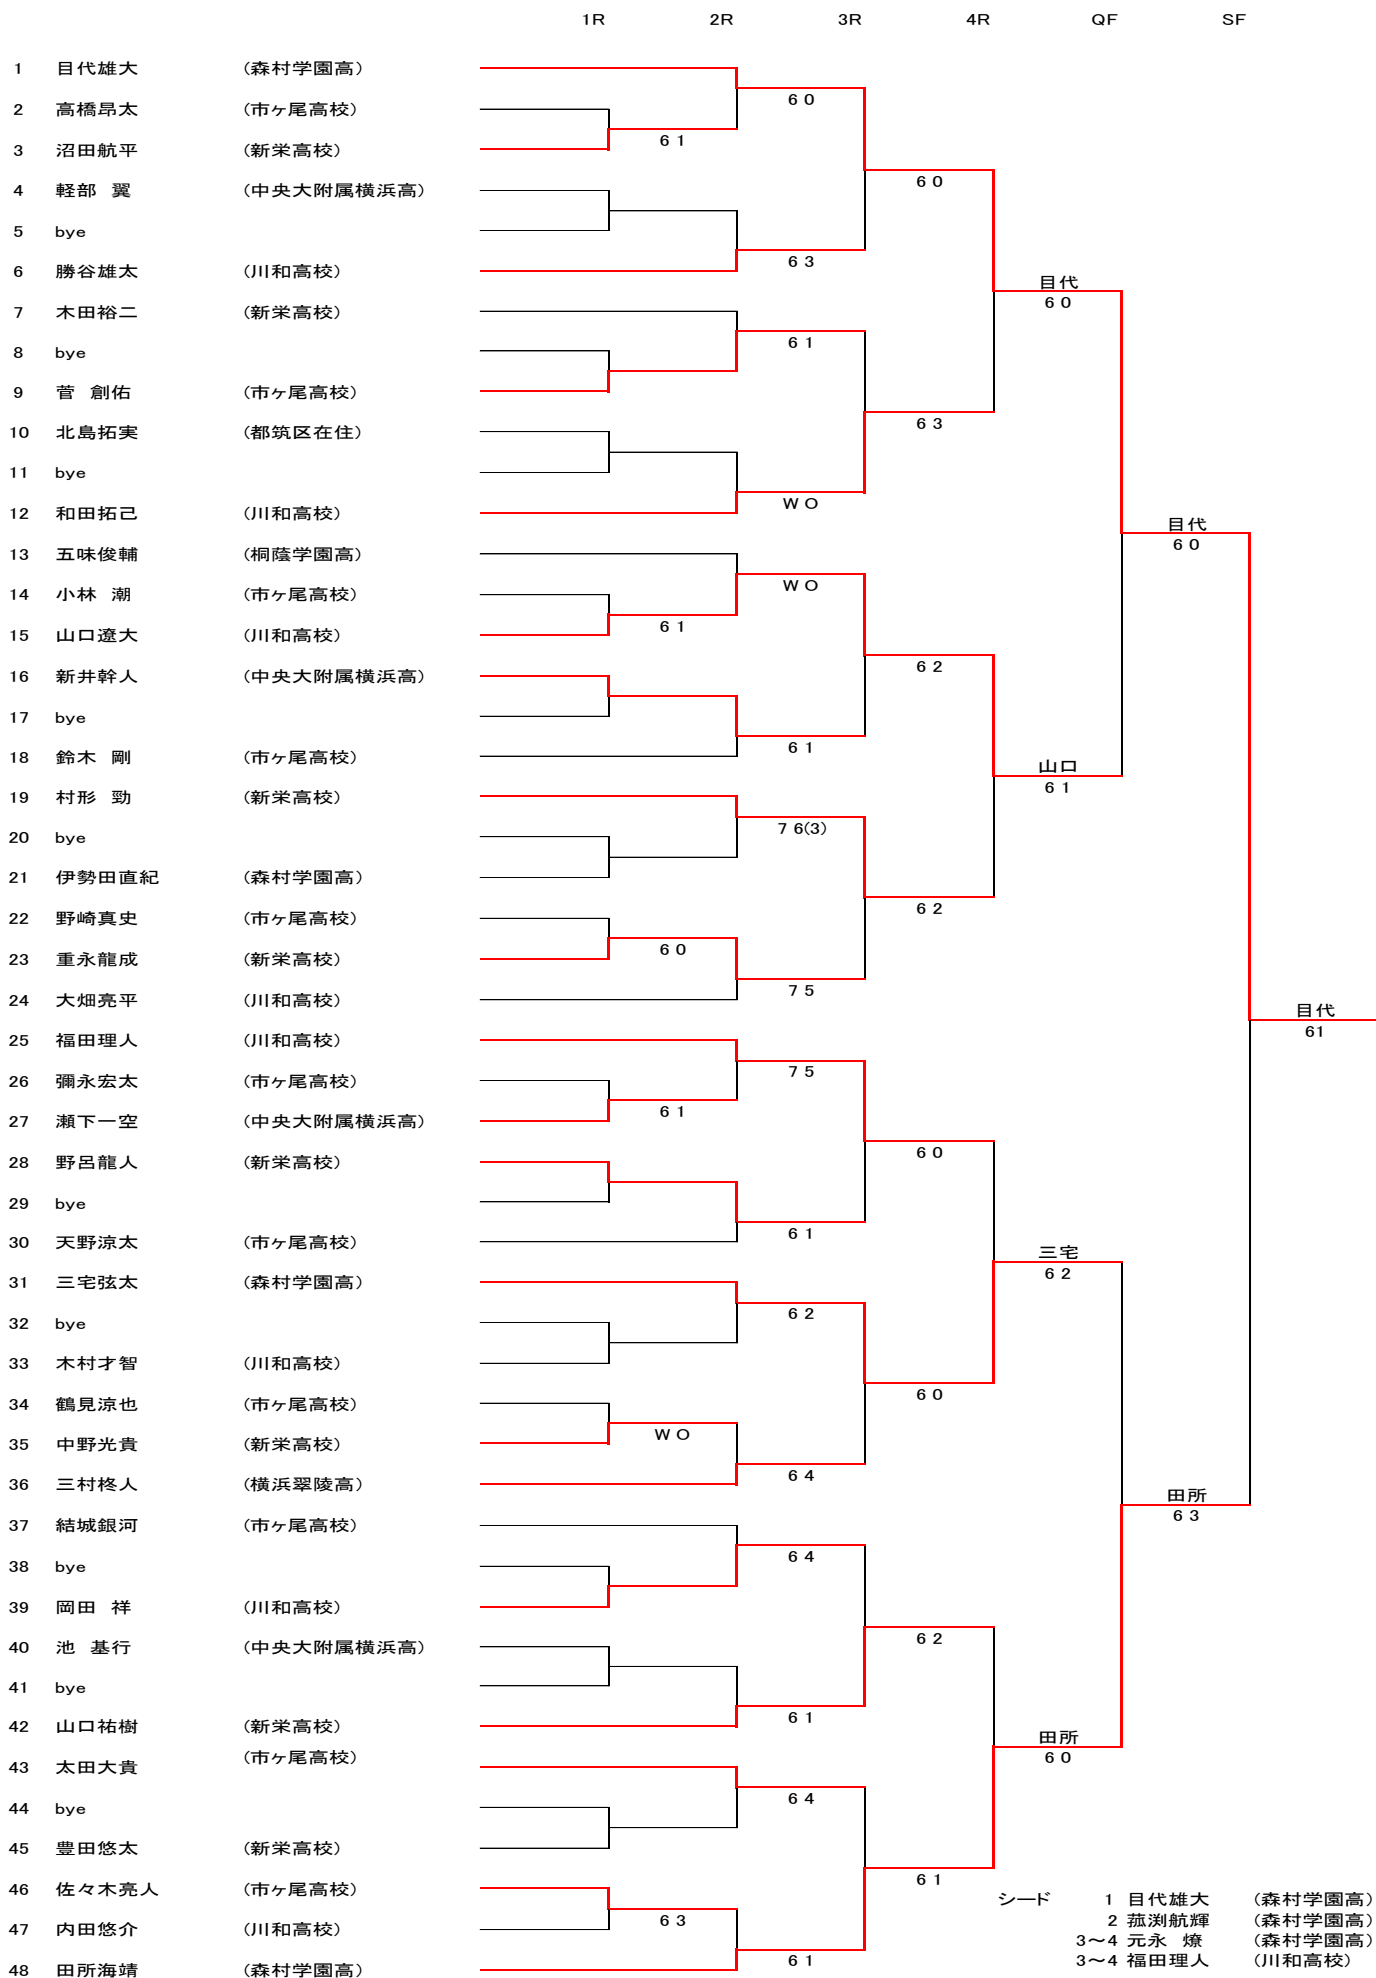

18才以下男子シングルス①

シード
1 目代雄大 (森村学園高)
2 菰渕航輝 (森村学園高)
3~4 元永 燎 (森村学園高)
3~4 福田理人 (川和高校)