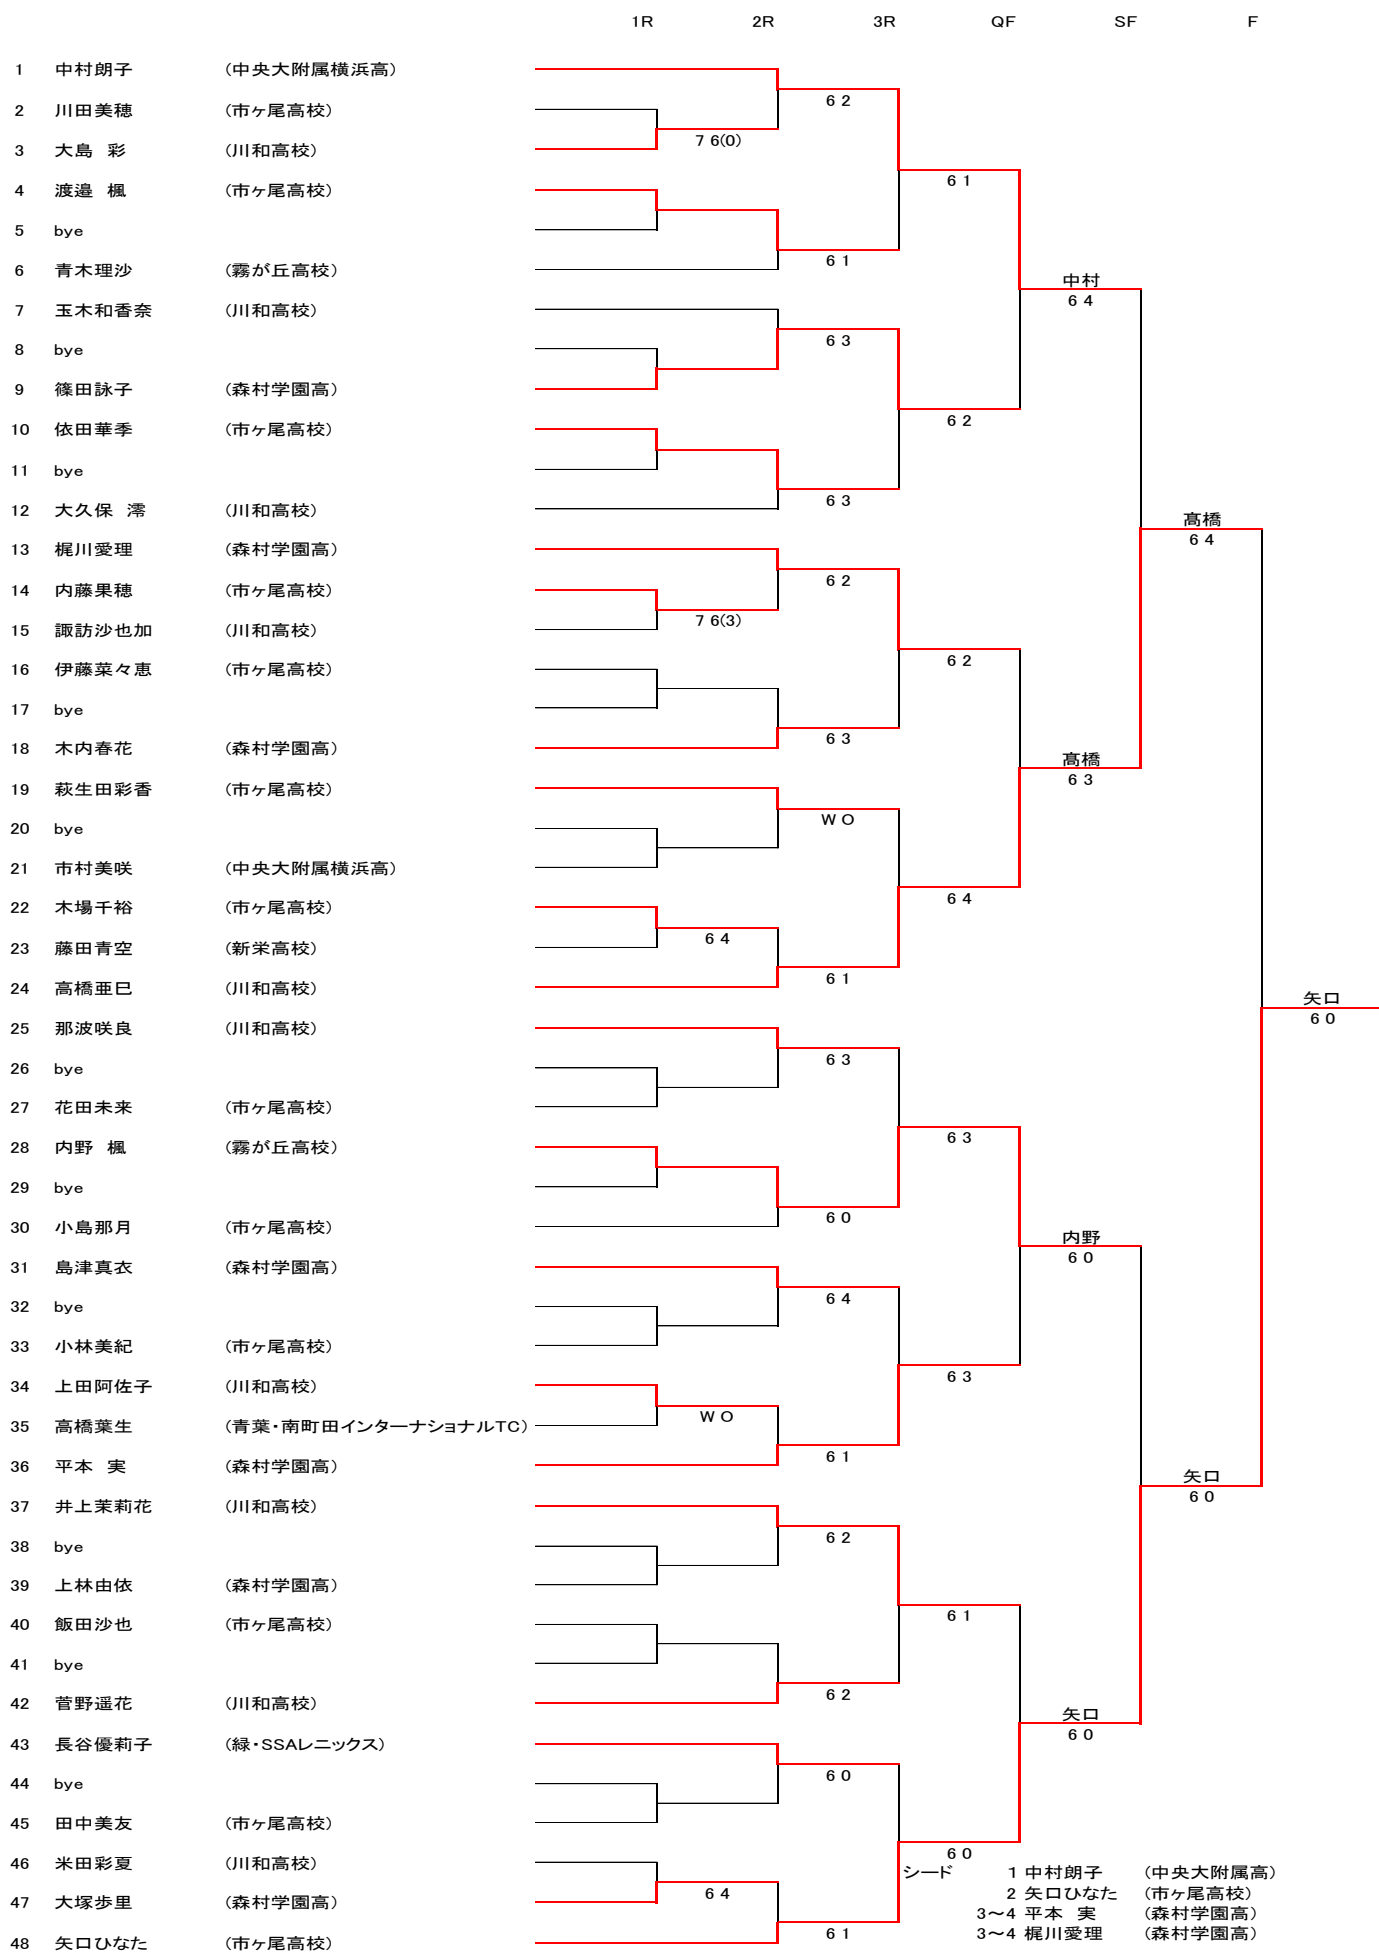

14才以下男子シングルス①

12才以下男子シングルス

シード 1 竹中大和 (緑区在住)
 2 田中和毅 (ウィンフィールドTC)
 3~4 柴崎 光 (KPTA)
 3~4 鈴木凜太郎 (ノアISセンター南)

18才以下女子シングルス

シード
 1 中村 朗子 (中央大附属高)
 2 矢口 ひなた (市ヶ尾高校)
 3~4 平本 実 (森村学園高)
 3~4 梶川 愛理 (森村学園高)

16才以下女子シングルス①

		1R	2R	3R	QF	SF
1	山辺夏子 (森村学園中)					
2	bye					
3	石垣実乃 (川和高校)			6 1		
4	野本明里 (市ヶ尾高校)		6 3		山辺 6 1	
5	山野菜々実 (神大附属中)					
6	飯塚夏未 (川和高校)		6 2			
7	三輪ころ (中央大附属横浜中)			6 3		
8	政友理沙 (市ヶ尾高校)		6 2			
9	井上ゆみ乃 (あざみ野ローン)					山辺 6 1
10	bye					
11	鈴木愛佳 (川和高校)			6 4		
12	前野文華 (森村学園中)		6 1		石川 6 4	
13	松岡珠緒 (市ヶ尾高校)					
14	渡辺 杏 (横浜翠陵高)		W O			
15	bye			6 2		
16	石川 華 (川和高校)					山辺 6 2
17	大田春菜 (あざみ野ローン)					
18	bye					
19	岩田彩奈 (川和高校)			6 4		
20	岡田菜緒 (市ヶ尾高校)		6 3		大田 6 1	
21	神谷絵美里 (中央大附属横浜中)					
22	師岡咲奈 (川和高校)		6 3			
23	bye			6 0		
24	森 祐里香 (市ヶ尾高校)					竹村 7 6(6)
25	斉藤恵美里 (中央大附属横浜中)					
26	bye					
27	大場尚美 (川和高校)			7 5		
28	萩原奈々 (市ヶ尾高校)		6 0			
29	金井麻季 (川和高校)				竹村 6 3	
30	水流実咲 (神大附属中)		6 2			
31	bye			7 6(4)		
32	竹村優花 (川和高校)			シード		