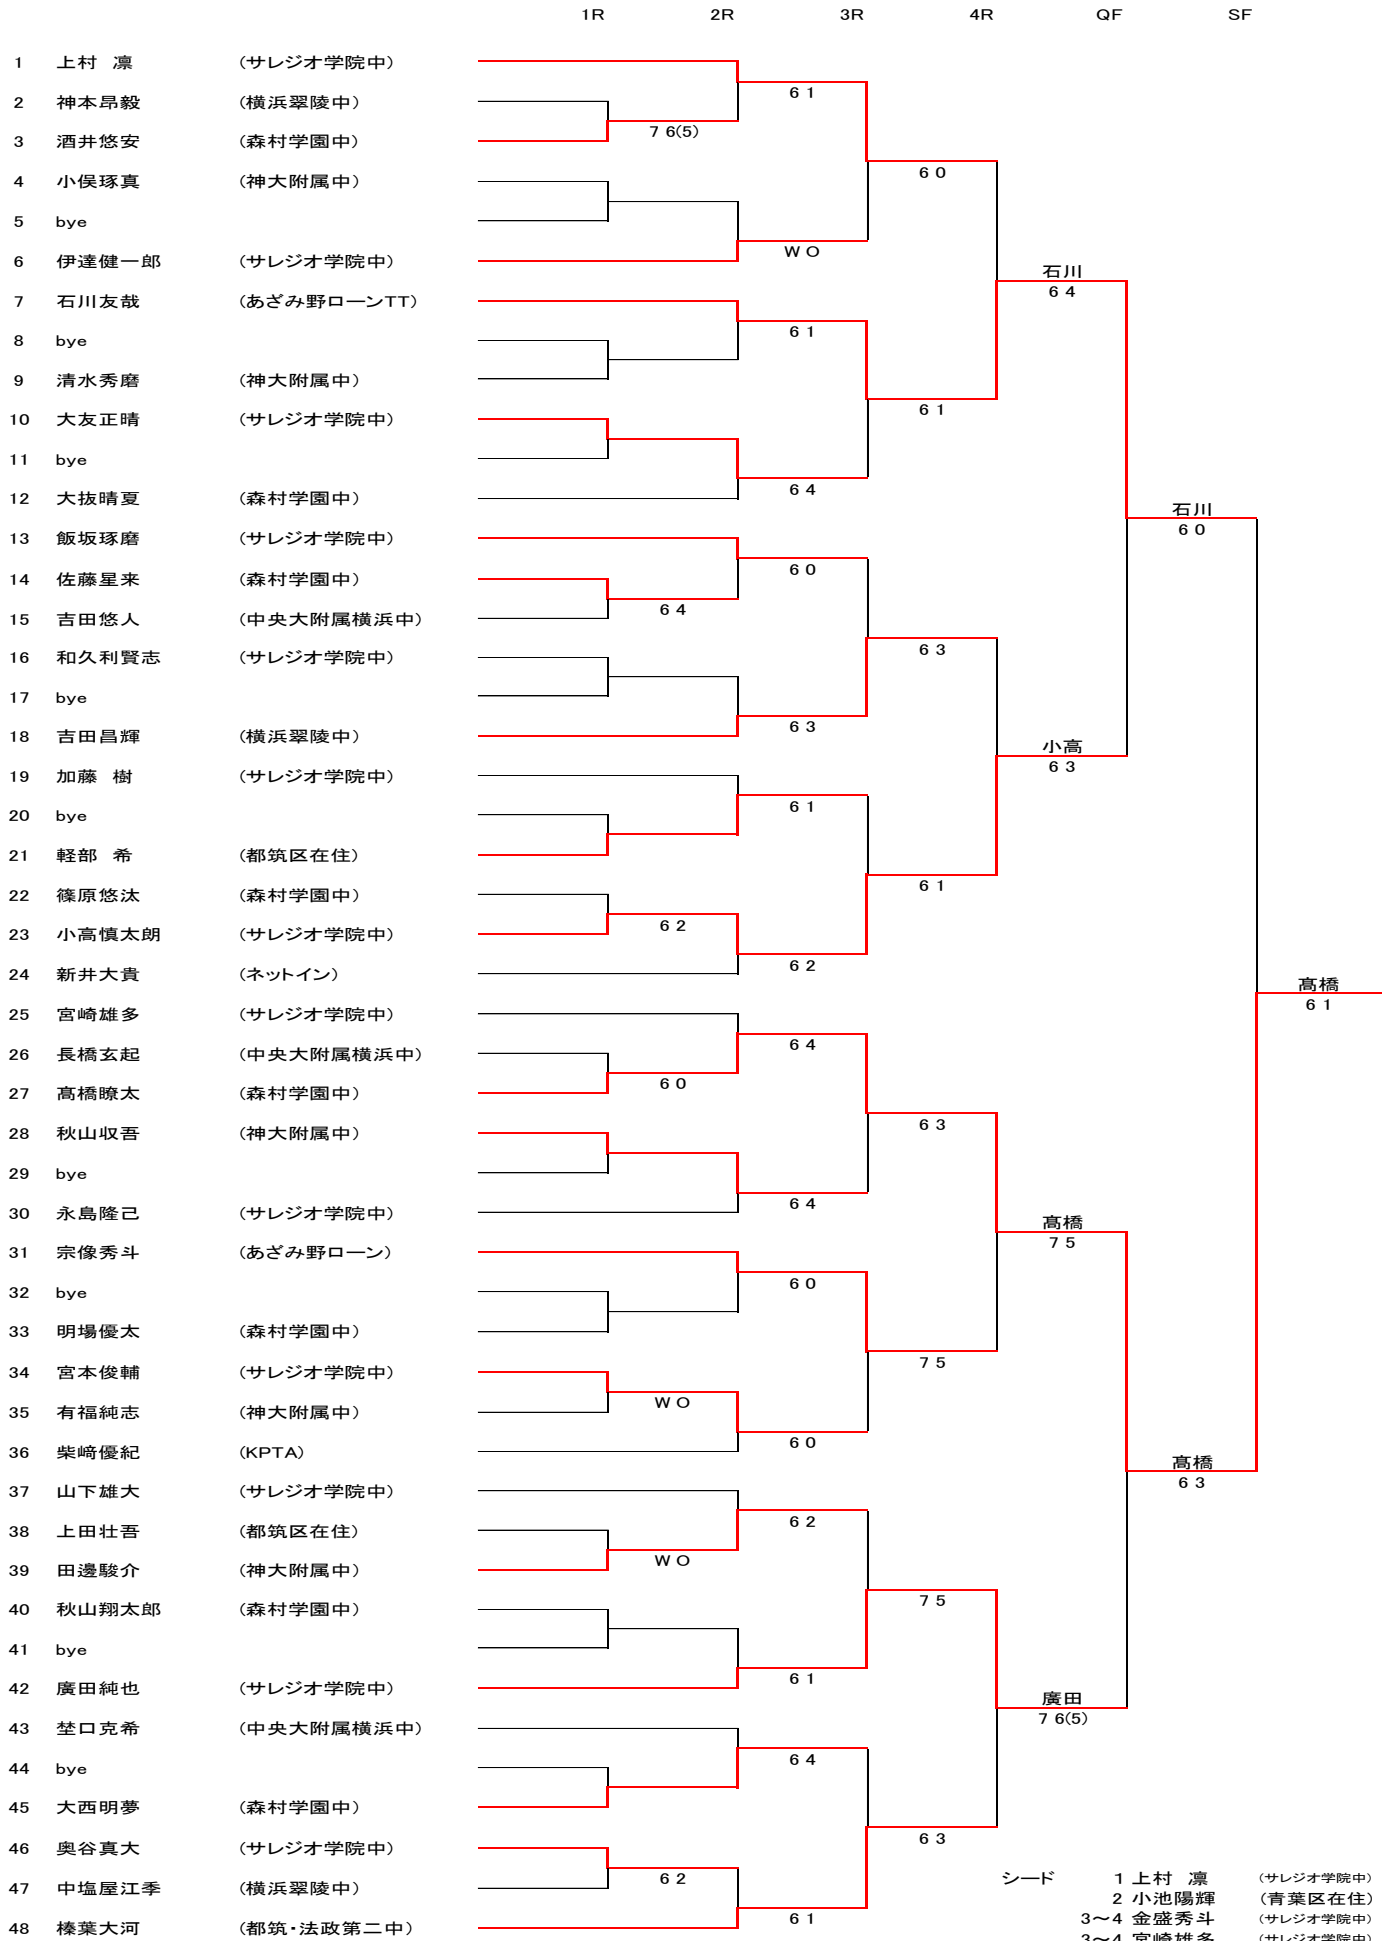

14才以下男子シングルス①