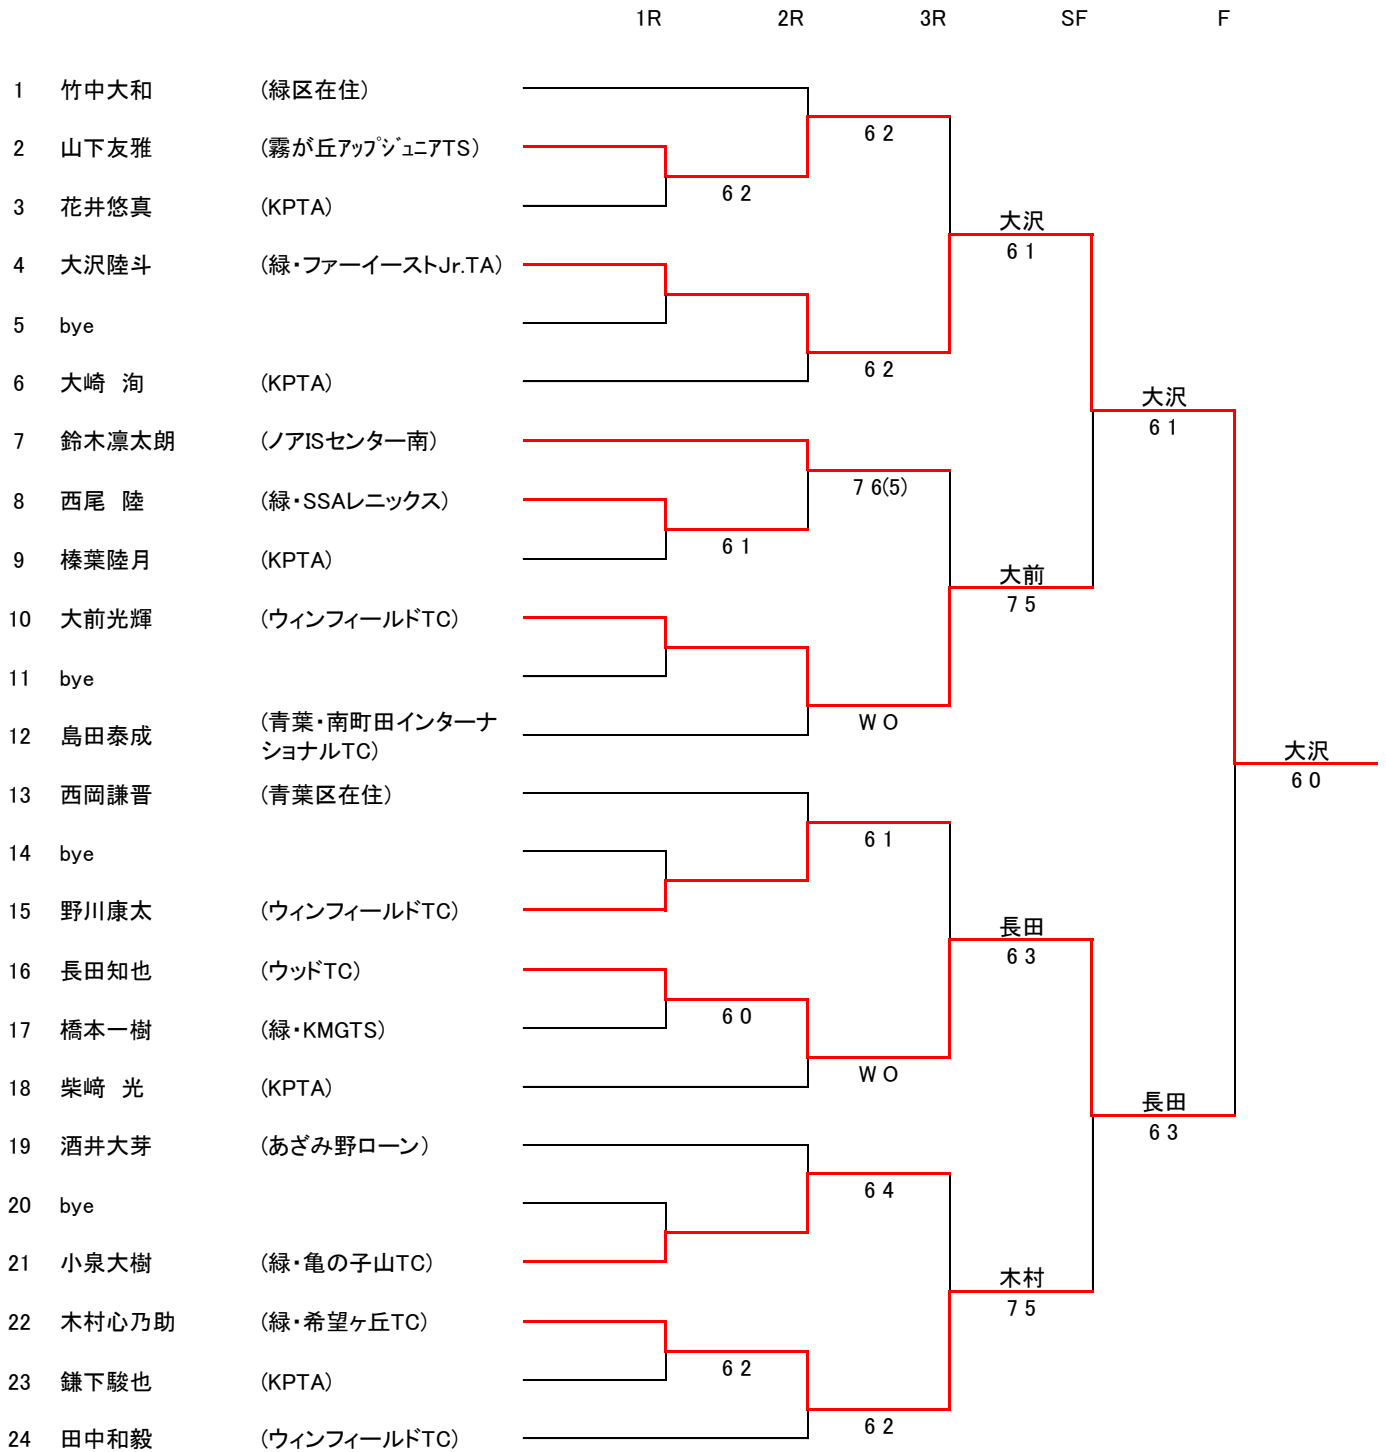

12才以下男子シングルス

シード 1 竹中大和 (緑区在住)
2 田中和毅 (ウィンフィールドTC)
3~4 柴崎 光 (KPTA)
3~4 鈴木凜太郎 (ノアISセンター南)