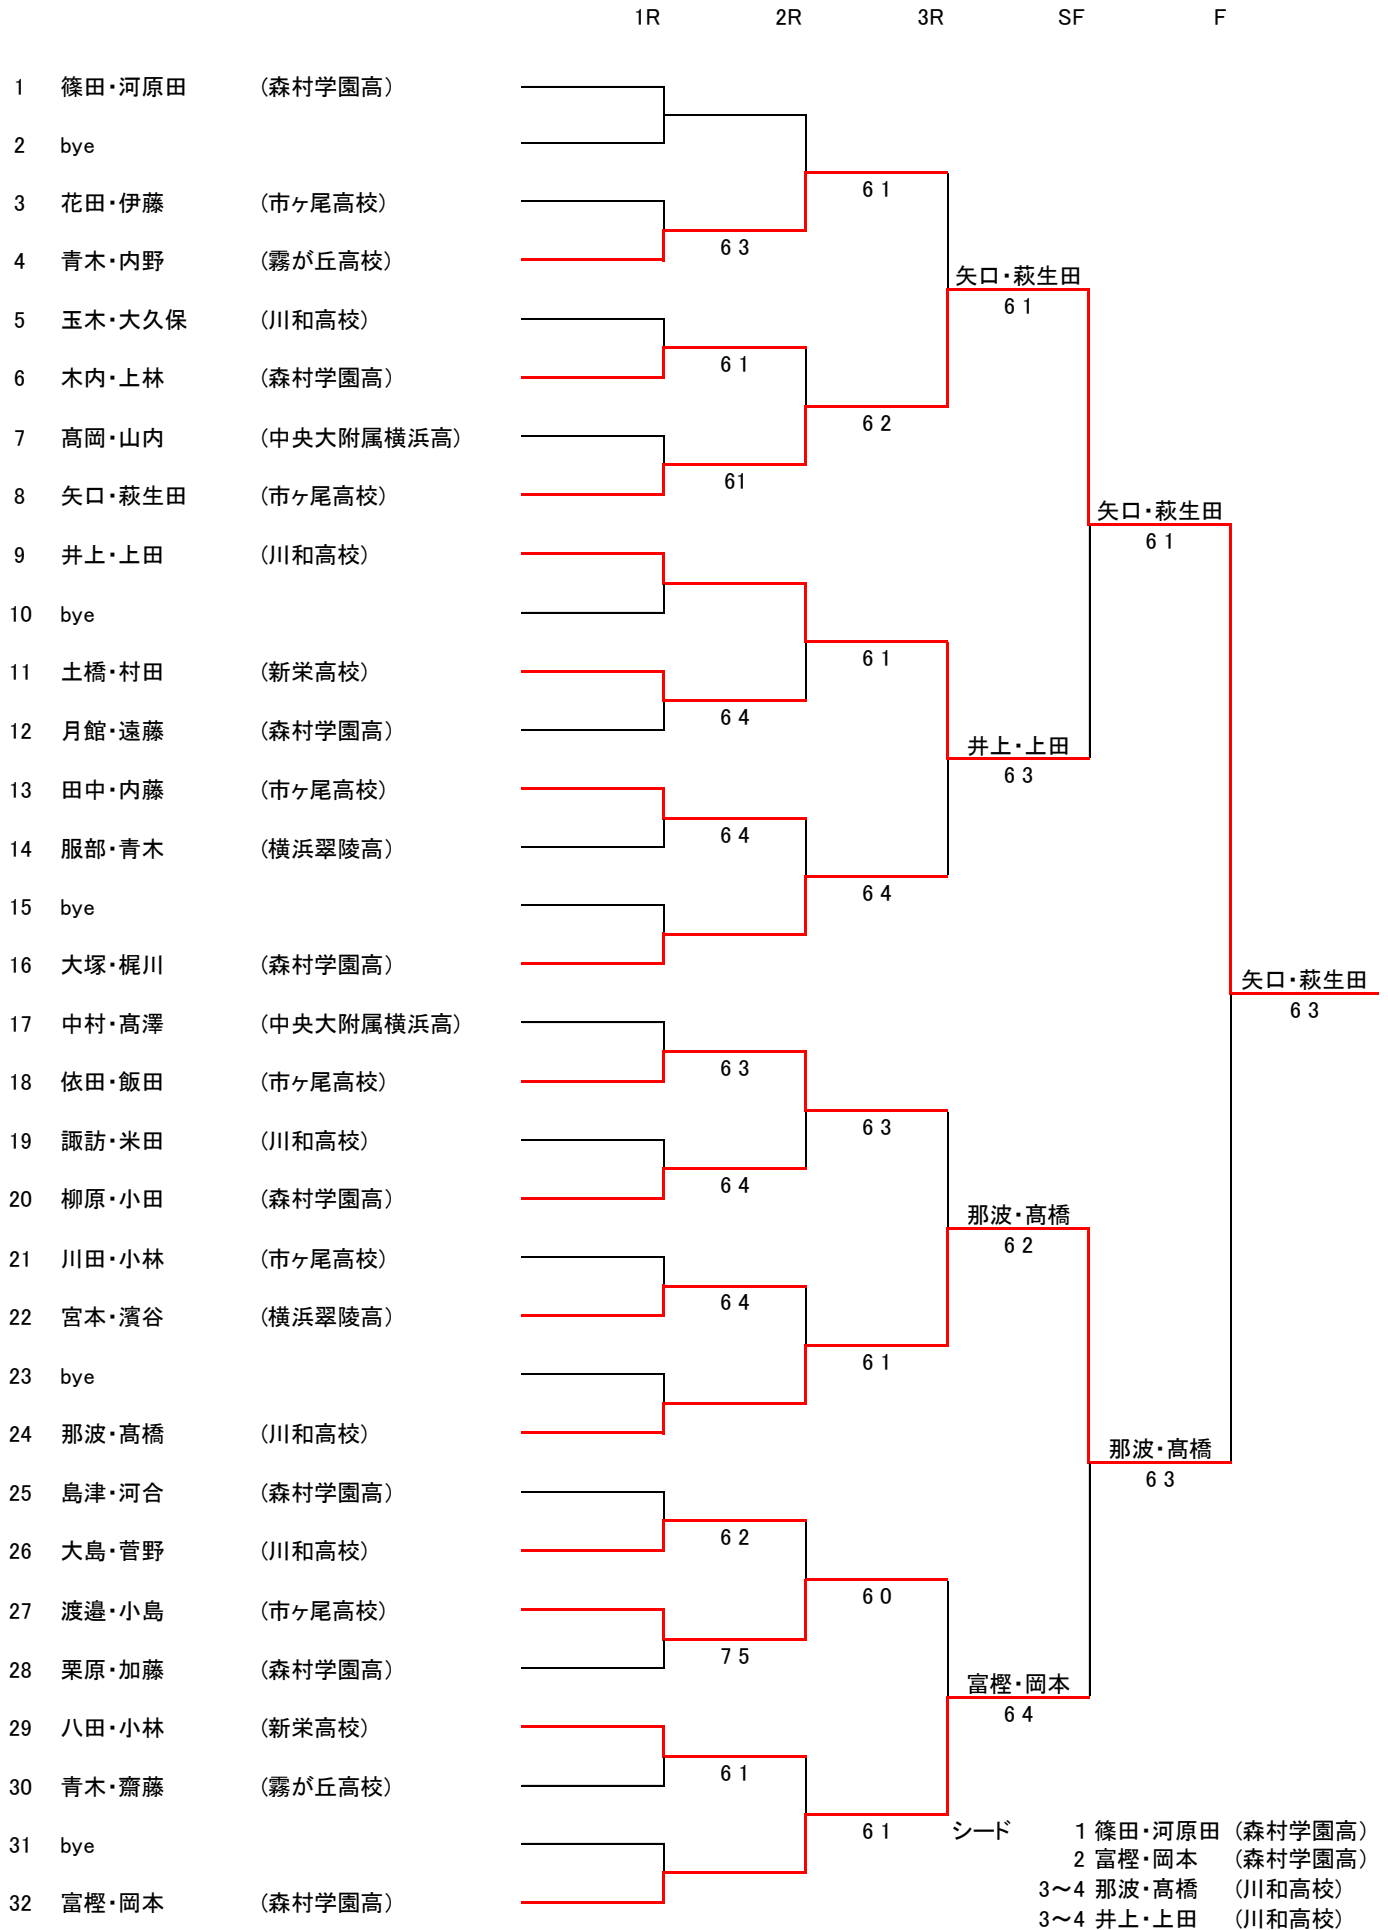

14才以下男子ダブルス

		1R	2R	3R	SF	F
1	和泉・上村 (サレジオ学院中)					
2	bye					
3	大抜・小関 (森村学園中)			6 4		
4	赤井・村岡 (横浜翠陵中)		6 3		和泉・上村	
5	高橋・加瀬 (森村学園中)				6 2	
6	伊藤・田邊 (神大附属中)		6 1			
7	長坂・飯阪 (サレジオ学院中)			6 4		
8	鈴木・篠原 (森村学園中)		6 4			
9	福井・大崎 (森村学園中)					和泉・上村
10	bye					6 3
11	明場・明間 (森村学園中)			6 1		
12	松本・廣田 (サレジオ学院中)		6 1		松本・廣田	
13	細川・黒田 (神大附属中)				6 3	
14	井門・小木曾 (森村学園中)		6 1			
15	bye					
16	常泉・豊嶋 (サレジオ学院中)					和泉・上村
17	上関・案納 (森村学園中)					6 3
18	幡生・秋山 (神大附属中)		6 1			
19	牧角・中村 (森村学園中)			6 4		
20	和久利・武藤 (サレジオ学院中)		6 0			
21	沖野・黒須 (森村学園中)				森田・宗像	
22	森田・宗像 (GODAI・あざみ野ローン)		6 0		6 1	
23	bye					
24	林・秋山 (森村学園中)					横山・小高
25	伊達・柳澤 (サレジオ学院中)					7 6(3)
26	山根・白石 (森村学園中)		7 6(4)			
27	吉岡・清水 (横浜翠陵中)			6 4		
28	清水・熊坂 (森村学園中)		6 0			
29	小俣・山下 (神大附属中)				横山・小高	
30	管野・北島 (森村学園中)		6 3		6 2	
31	bye			6 1	シード	1 和泉・上村 (サレジオ学院中)
32	横山・小高 (サレジオ学院中)					2 横山・小高 (サレジオ学院中)

18才以下女子ダブルス