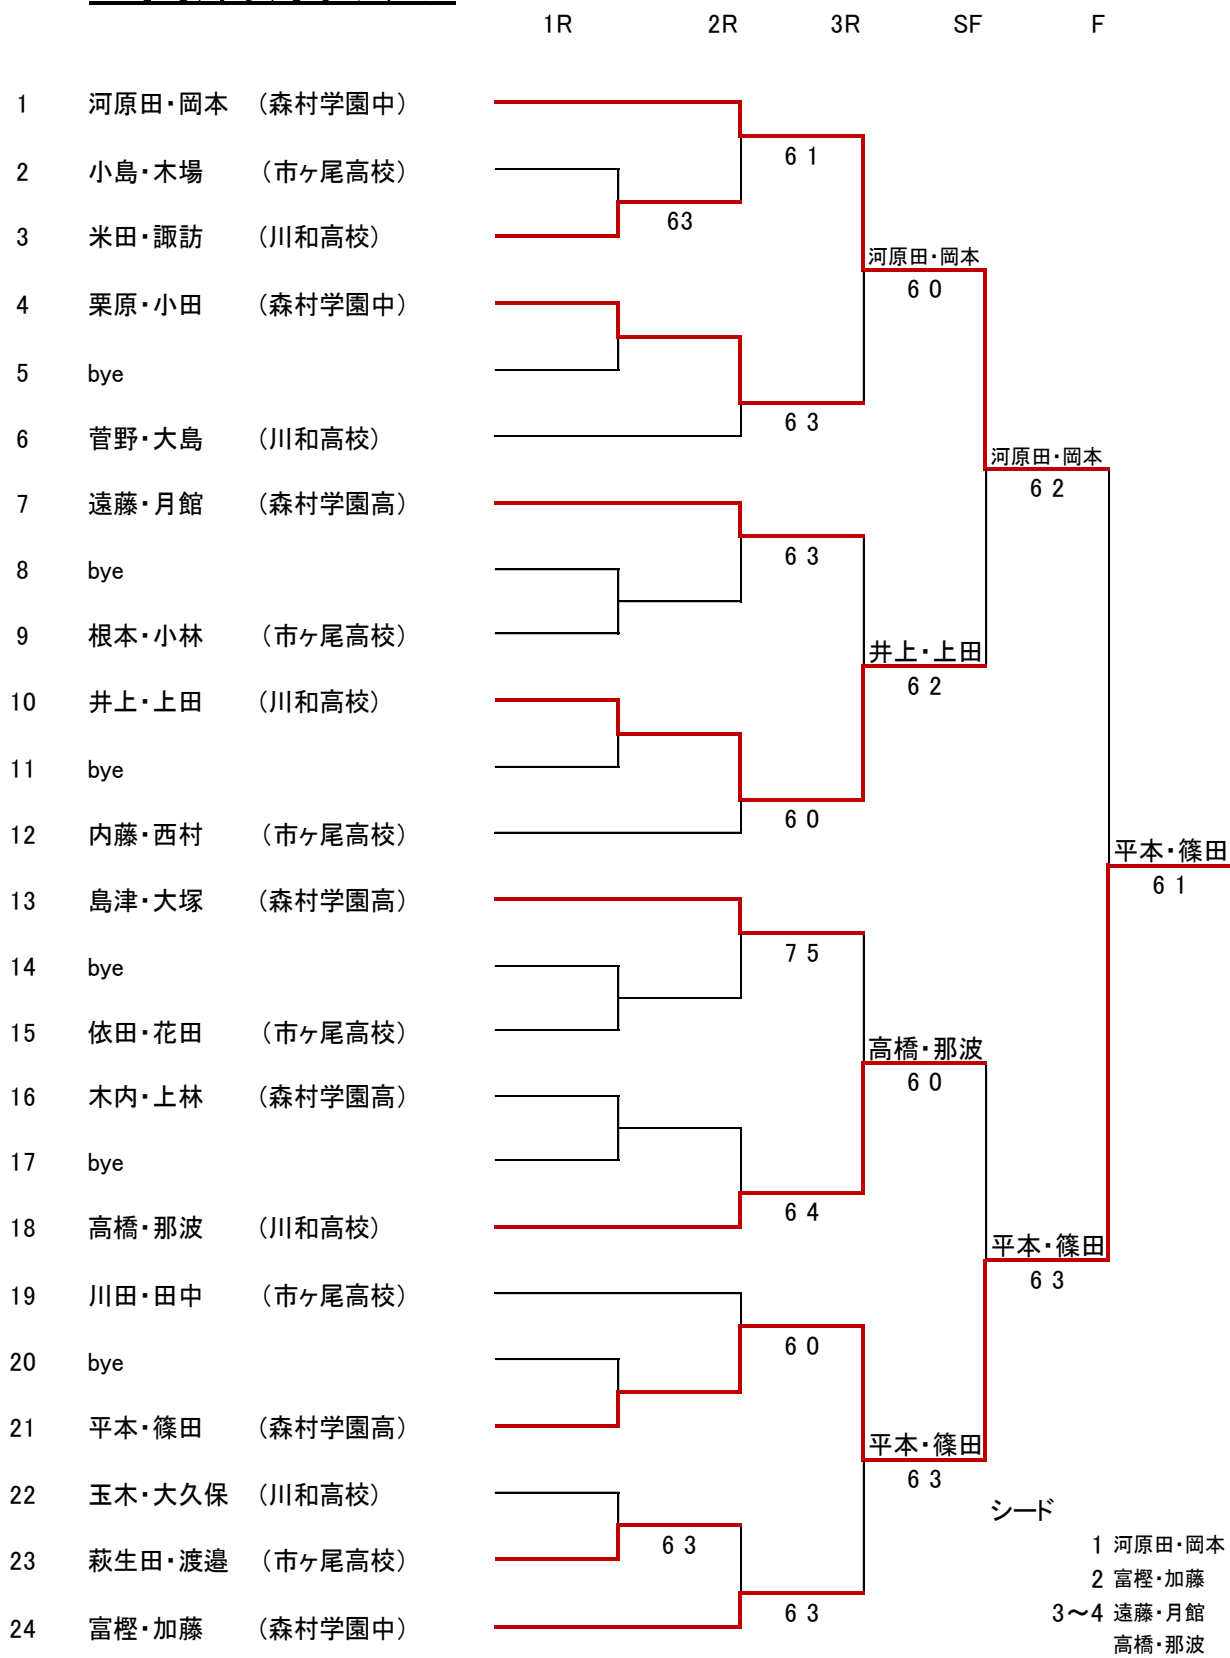

18才以下女子ダブルス

			1R	2R	3R	SF	F
1	小林・高橋	(森村学園高)					
2	地川・中村	(市ヶ尾高校)			6 4		
3	高瀬・加藤	(横浜翠陵高)		7 6(5)		小林・高橋	
4	松井・川内	(森村学園高)				6 3	
5	青木・内野	(霧が丘高校)		6 0			
6	佐久間・森谷	(川和高校)			6 3		小林・高橋
7	池田・辻井	(川和高校)				6 3	
8	大塚・佐藤	(森村学園高)			7 6(5)		
9	中山・田代	(桐蔭学園高)		7 6(4)		伊藤・小柳	
10	金杉・神川	(川和高校)				6 4	
11	野末・小笠原	(市ヶ尾高校)		7 5			
12	伊藤・小柳	(新栄高校)			6 1		小林・高橋
13	上山・佐野	(桐蔭学園高)					7 6(5)
14	高橋・村田	(荏田高校)			6 3		
15	滝本・船木	(川和高校)		6 2		上山・佐野	
16	稲塚・松井	(荏田高校)				6 1	
17	坂内・長谷川	(川和高校)		6 3			
18	濱田・田頭	(市ヶ尾高校)			6 3		上山・佐野
19	守屋・中山	(森村学園高)				6 3	
20	bye				w.o		
21	岩崎・清古	(川和高校)				大倉・茅野	
22	高橋・齋藤	(霧が丘高校)				6 2	シード
23	山野・神吉	(市ヶ尾高校)		6 0			
24	大倉・茅野	(川和高校)			6 2		

- 1 小林・高橋 (森村学園高)
- 2 大倉・茅野 (川和高校)
- 3~4 濱田・田頭 (市ヶ尾高校)
- 池田・辻井 (川和高校)

16才以下女子ダブルス

- 1 河原田・岡本 (森村学園中)
- 2 富樫・加藤 (森村学園中)
- 3~4 遠藤・月館 (森村学園高)
- 高橋・那波 (川和高校)