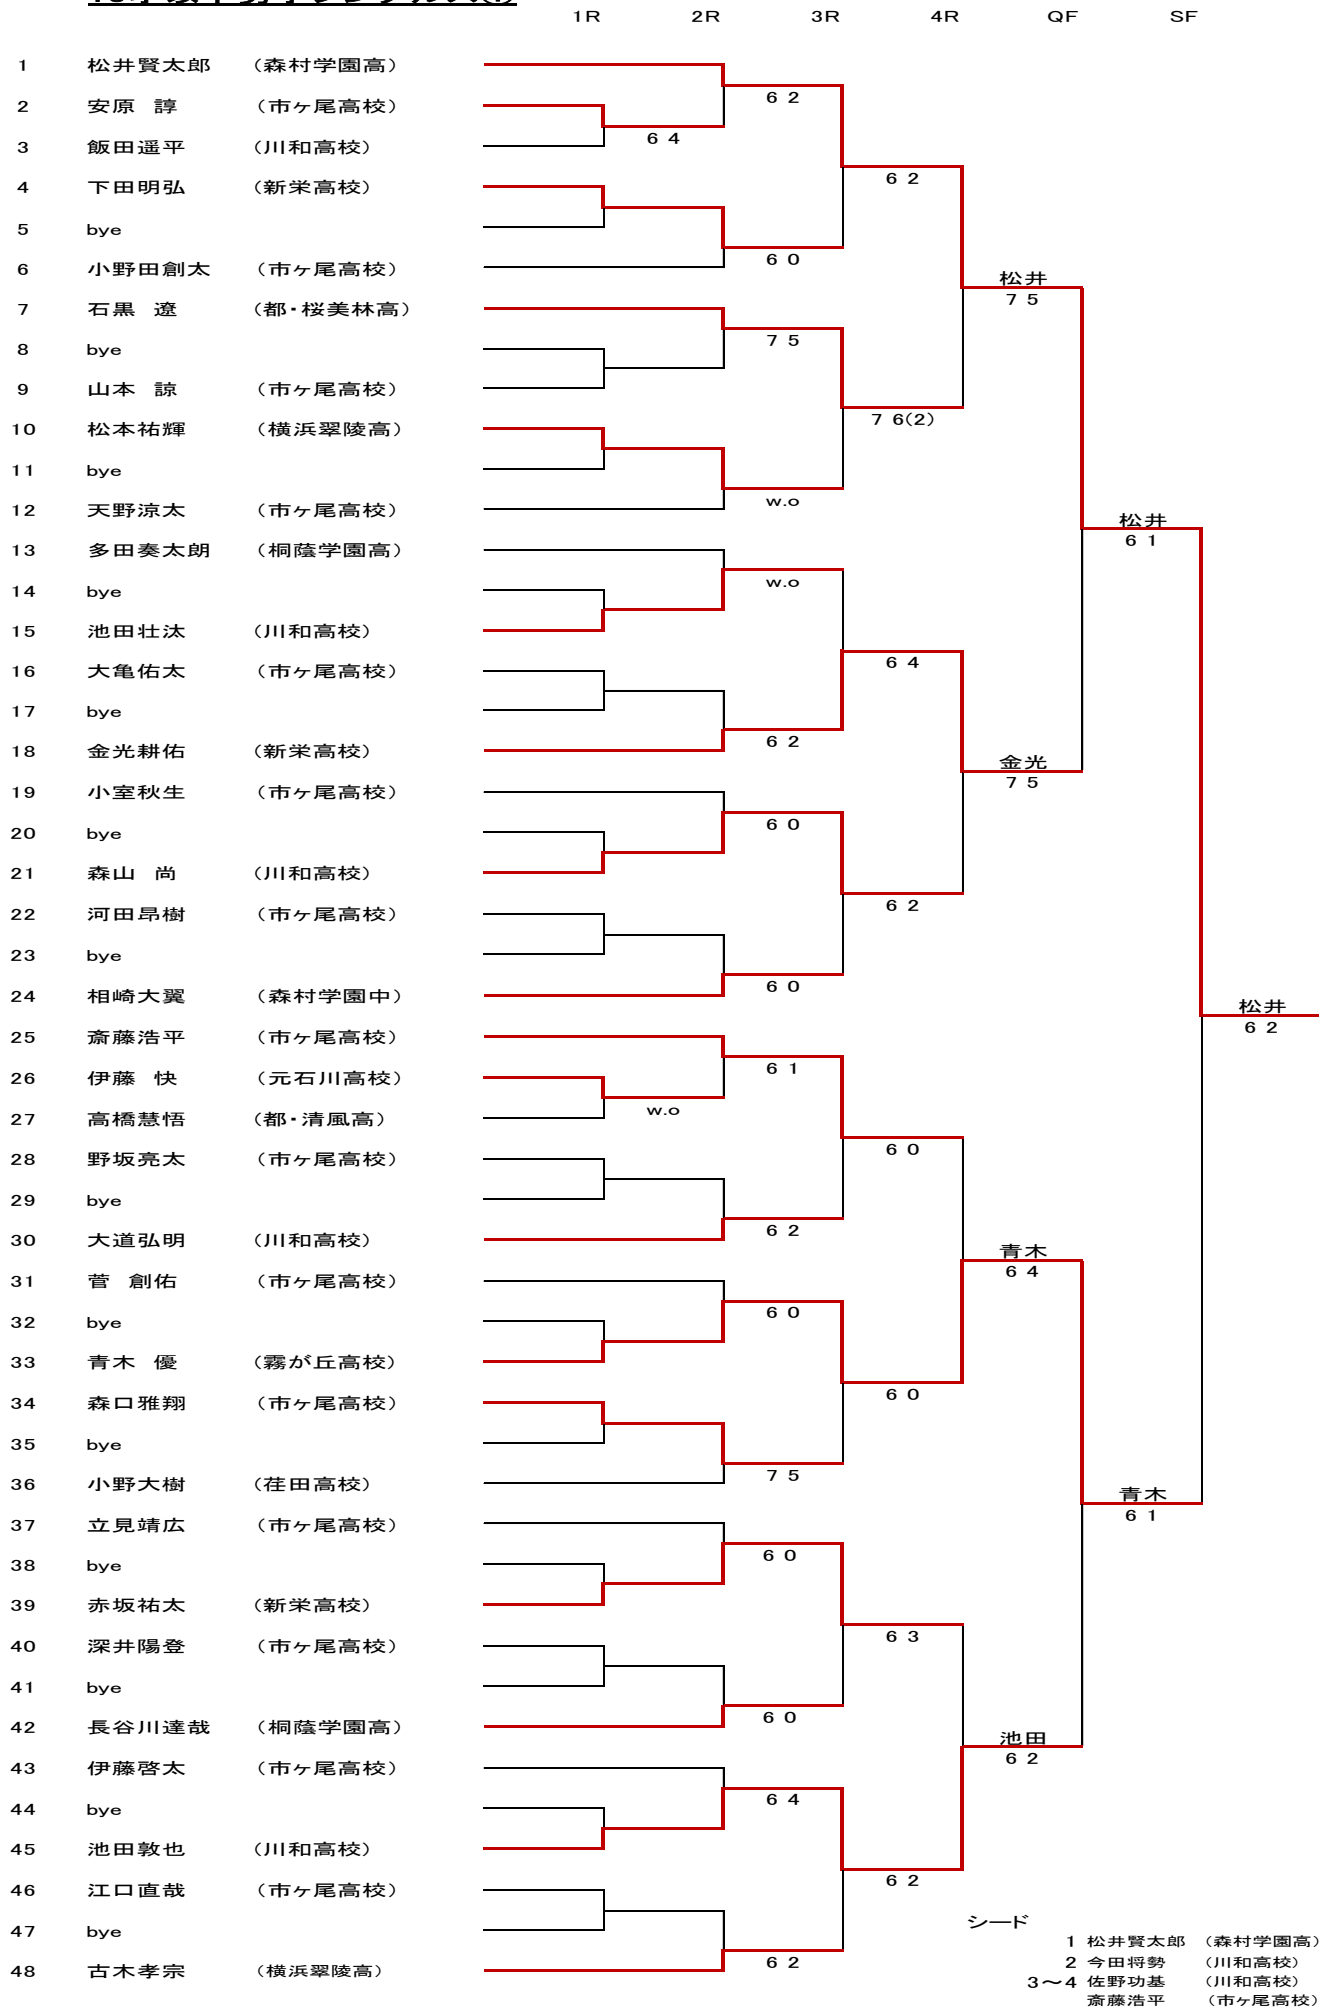

18才以下男子シングルス①

シード
1 松井賢太郎 (森村学園高)
2 今田将勢 (川和高校)
3~4 佐野功基 (川和高校)
斎藤浩平 (市ヶ尾高校)