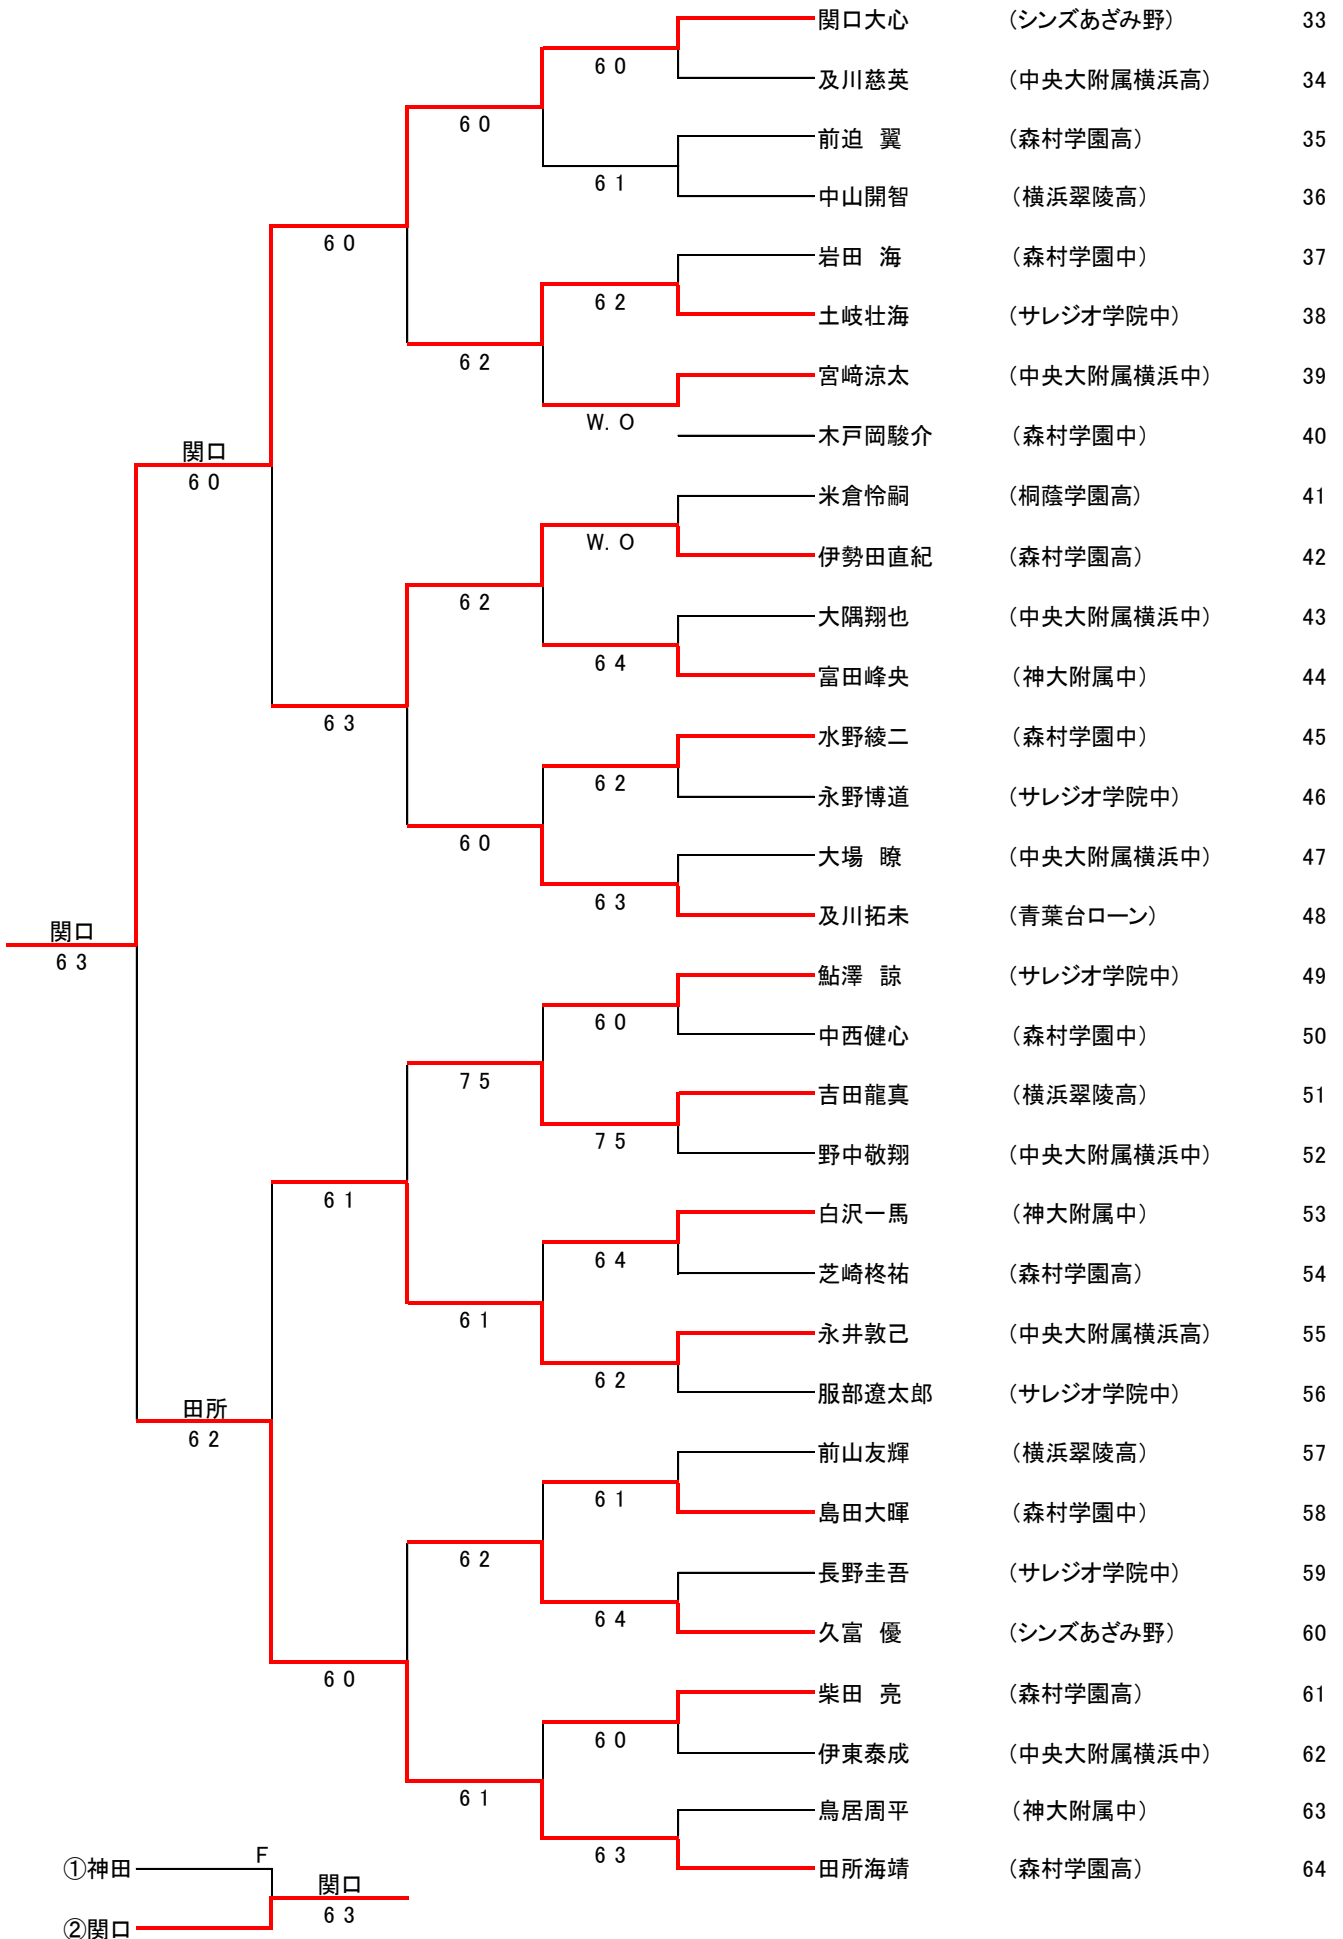

16才以下男子シングルス②

SF   QF   3R   2R   1R

14才以下男子シングルス①

	1R	2R	3R	QF	SF
1	木村孝太郎 (中山中学校)				
2	bye				
3	宮本俊輔 (サレジオ学院中)		W. O		
4	奥谷真大 (サレジオ学院中)	not played			
5	大橋裕也 (青葉・ 東京都市大等々力中)			7 5	
6	吉野拓海 (サレジオ学院中)	6 1			
7	阿閉元星 (東鴨居中学校)		6 0		
8	奥野 翔 (サレジオ学院中)	6 0			吉野 7 5
9	竹本哲平 (サレジオ学院中)				
10	田邊陵輔 (中央大附属横浜中)	W. O			
11	和久利賢志 (サレジオ学院中)		6 0		
12	高橋瞭太 (森村学園中)	7 5			
13	宮澤優紀 (サレジオ学院中)			6 2	
14	曾田真広 (中央大附属横浜中)	6 2			
15	bye		6 0		
16	北村勇人 (サレジオ学院中)				吉野 6 0
17	庄司 凱 (サレジオ学院中)				
18	bye				
19	松岡 仁 (東急あざみ野TG)		W. O		
20	岡田 潤 (サレジオ学院中)	W. O			
21	馬場健生 (サレジオ学院中)			6 4	
22	白石 翼 (森村学園中)	6 2			
23	秋山収吾 (神大付属中)		6 0		
24	丸山 駿 (サレジオ学院中)	6 0			小池 7 5
25	飯阪琢磨 (サレジオ学院中)				
26	山根将聖 (森村学園中)	6 4			
27	今村圭佑 (サレジオ学院中)		6 4		
28	軽部 希 (KPTA)	6 1			
29	松本将人 (サレジオ学院中)			6 2	
30	澤岨尚央 (サレジオ学院中)	not played			
31	bye		W. O		
32	小池陽輝 (青葉区在住)				

シード
1 木村孝太郎 (中山中学校)
2 臼井大貴 (都筑・慶應湘南中)
3~4 庄司 凱 (サレジオ学院中)
松本匠登 (サレジオ学院中)