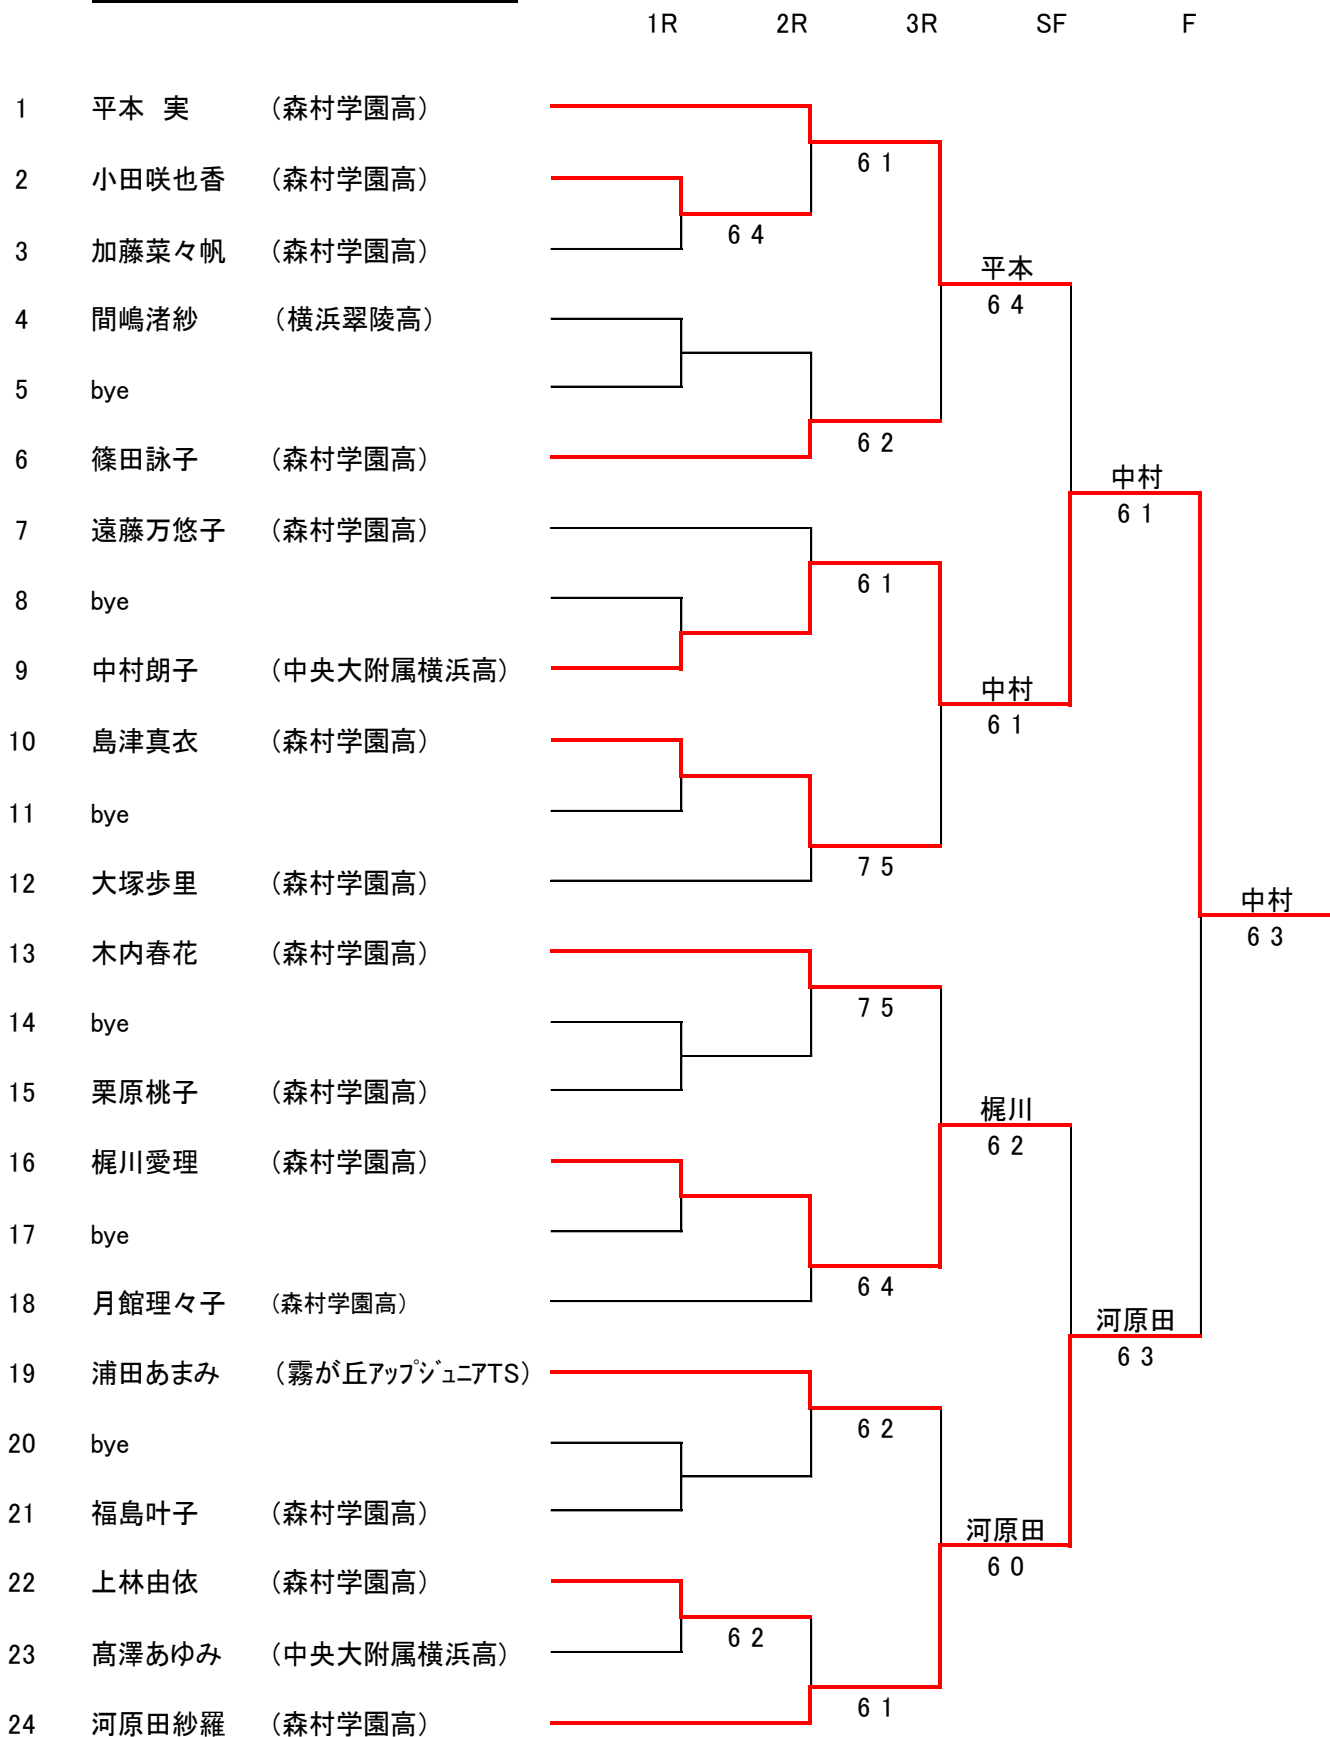

シード
 1 木村孝太郎 (中山中学校)
 2 臼井大貴 (都筑・慶應湘南中)
 3~4 庄司 凱 (サレジオ学院中)
 松本匠登 (サレジオ学院中)

14才以下男子シングルス②

SF	QF	3R	2R	1R	Player	Club	Rank
					小林佑和	(早瀬中学校)	33
					bye		34
		W. O			加藤 樹	(サレジオ学院中)	35
			not played		石川大晴	(サレジオ学院中)	36
	6 3				埜口克希	(中央大附属横浜中)	37
			6 0		小高慎太郎	(サレジオ学院中)	38
		6 0			岡 駿太郎	(サレジオ学院中)	39
			6 2		石川友哉	(シズ'あざみ野)	40
	松本 6 4				和泉龍汰	(サレジオ学院中)	41
			W. O		山中一真	(森村学園中)	42
		6 3			宮崎雄多	(サレジオ学院中)	43
			W. O		中嶋俊哉	(霧が丘アップジュニアTS)	44
	6 0				伊達健一郎	(サレジオ学院中)	45
			W. O		小俣琢真	(神大附属中)	46
		6 2			bye		47
					松本匠登	(サレジオ学院中)	48
	上村 6 2				一宮瞭真	(霧が丘アップジュニアTS)	49
			7 5		長坂 樹	(サレジオ学院中)	50
		6 0			菅沼世凧	(中央大附属横浜中)	51
			W. O		橋本 峻	(サレジオ学院中)	52
		6 2			上村 凜	(サレジオ学院中)	53
			6 0		塩田満史	(都筑区在住)	54
		6 0			山本啓太	(サレジオ学院中)	55
			6 0		吉田悠人	(中央大附属横浜中)	56
	上村 6 2				近藤和弥	(サレジオ学院中)	57
			6 2		長橋玄起	(中央大附属横浜中)	58
		7 6(4)			山下雄大	(サレジオ学院中)	59
			7 6(5)		中野奏汰	(緑区在住)	60
	6 3				原 優梧	(サレジオ学院中)	61
			W. O		芹澤駿磨	(サレジオ学院中)	62
		6 0			bye		63
① 吉野	F				白井大貴	(都筑・慶應湘南中)	64
② 上村		吉野 6 2					

12才以下男子シングルス

18才以下女子シングルス

シード

- 1 平本 実 (森村学園高)
- 2 河原田紗羅 (森村学園高)

16才以下女子シングルス

シード

- 1 岡本祐佳 (森村学園高)
- 2 山辺夏子 (森村学園中)

14才以下女子シングルス