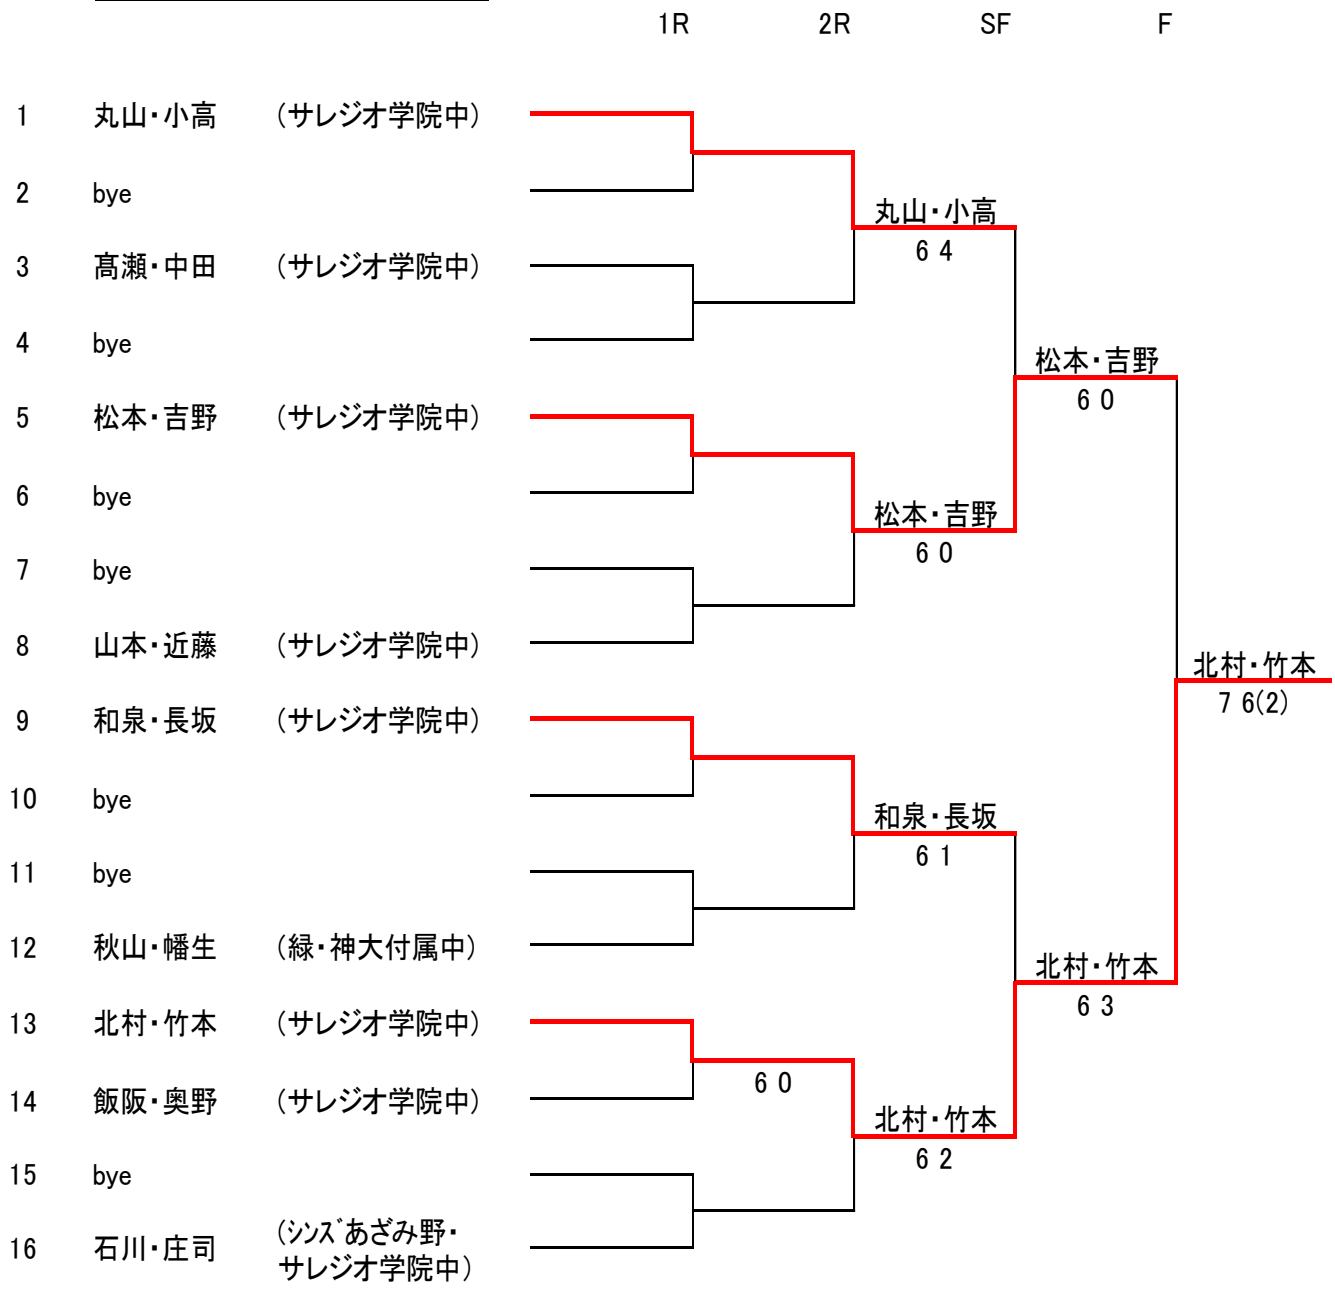

シード

- 1 杉内渚奈 (都筑区在住)
- 2 亀井希葵 (東急あざみ野TG)

12才以下女子シングルス

	太田ユリア	篠崎莉世	亀井莉里	勝敗	順位
太田ユリア (青葉区在住)		6 4	6 0	2-0	1
篠崎莉世 (マートテニスガーデン)	4 6		6 1	1-1	2
亀井莉里 (青葉区在住)	0 6	1 6		0-2	3

18才以下男子ダブルス

		1R	2R	SF	F
1	瀬下・鈴木 (中央大附属横浜高)				
2	bye			瀬下・鈴木	
3	吉田・大宮 (桐蔭学園高)			6 0	
4	篠原・加藤 (森村学園高)		W. O		瀬下・鈴木
5	東・柏木 (桐蔭学園高)			6 1	
6	中平・吉田 (森村学園高)		6 2	三村・田中	
7	池・新井 (中央大附属横浜高)			6 4	
8	三村・田中 (横浜翠陵高)		6 1		東・稲井
9	嶋崎・針田 (桐蔭学園高)				6 3
10	村上・軽部 (中央大附属横浜高)		6 3	菰渕・増田	
11	小島・佐々木 (横浜翠陵高)			6 2	
12	菰渕・増田 (森村学園高)		6 1		東・稲井
13	原・水谷 (中央大附属横浜高)			7 5	
14	家高・小関 (森村学園高)		W. O	東・稲井	
15	bye			6 1	
16	東・稲井 (桐蔭学園高)				

シード

- 1 瀬下・鈴木 (中央大附属横浜高)
- 2 東・稲井 (桐蔭学園高)

16才以下男子ダブルス

シード
 1 田所・三宅 (森村学園高)
 2 日高・北島 (サレジオ学院高)
 3~4 上杉・柏 (森村学園中)
 荻原・小堺 (サレジオ学院中)

14才以下男子ダブルス

シード

1 丸山・小高 (サレジオ学院中)

18才以下女子ダブルス