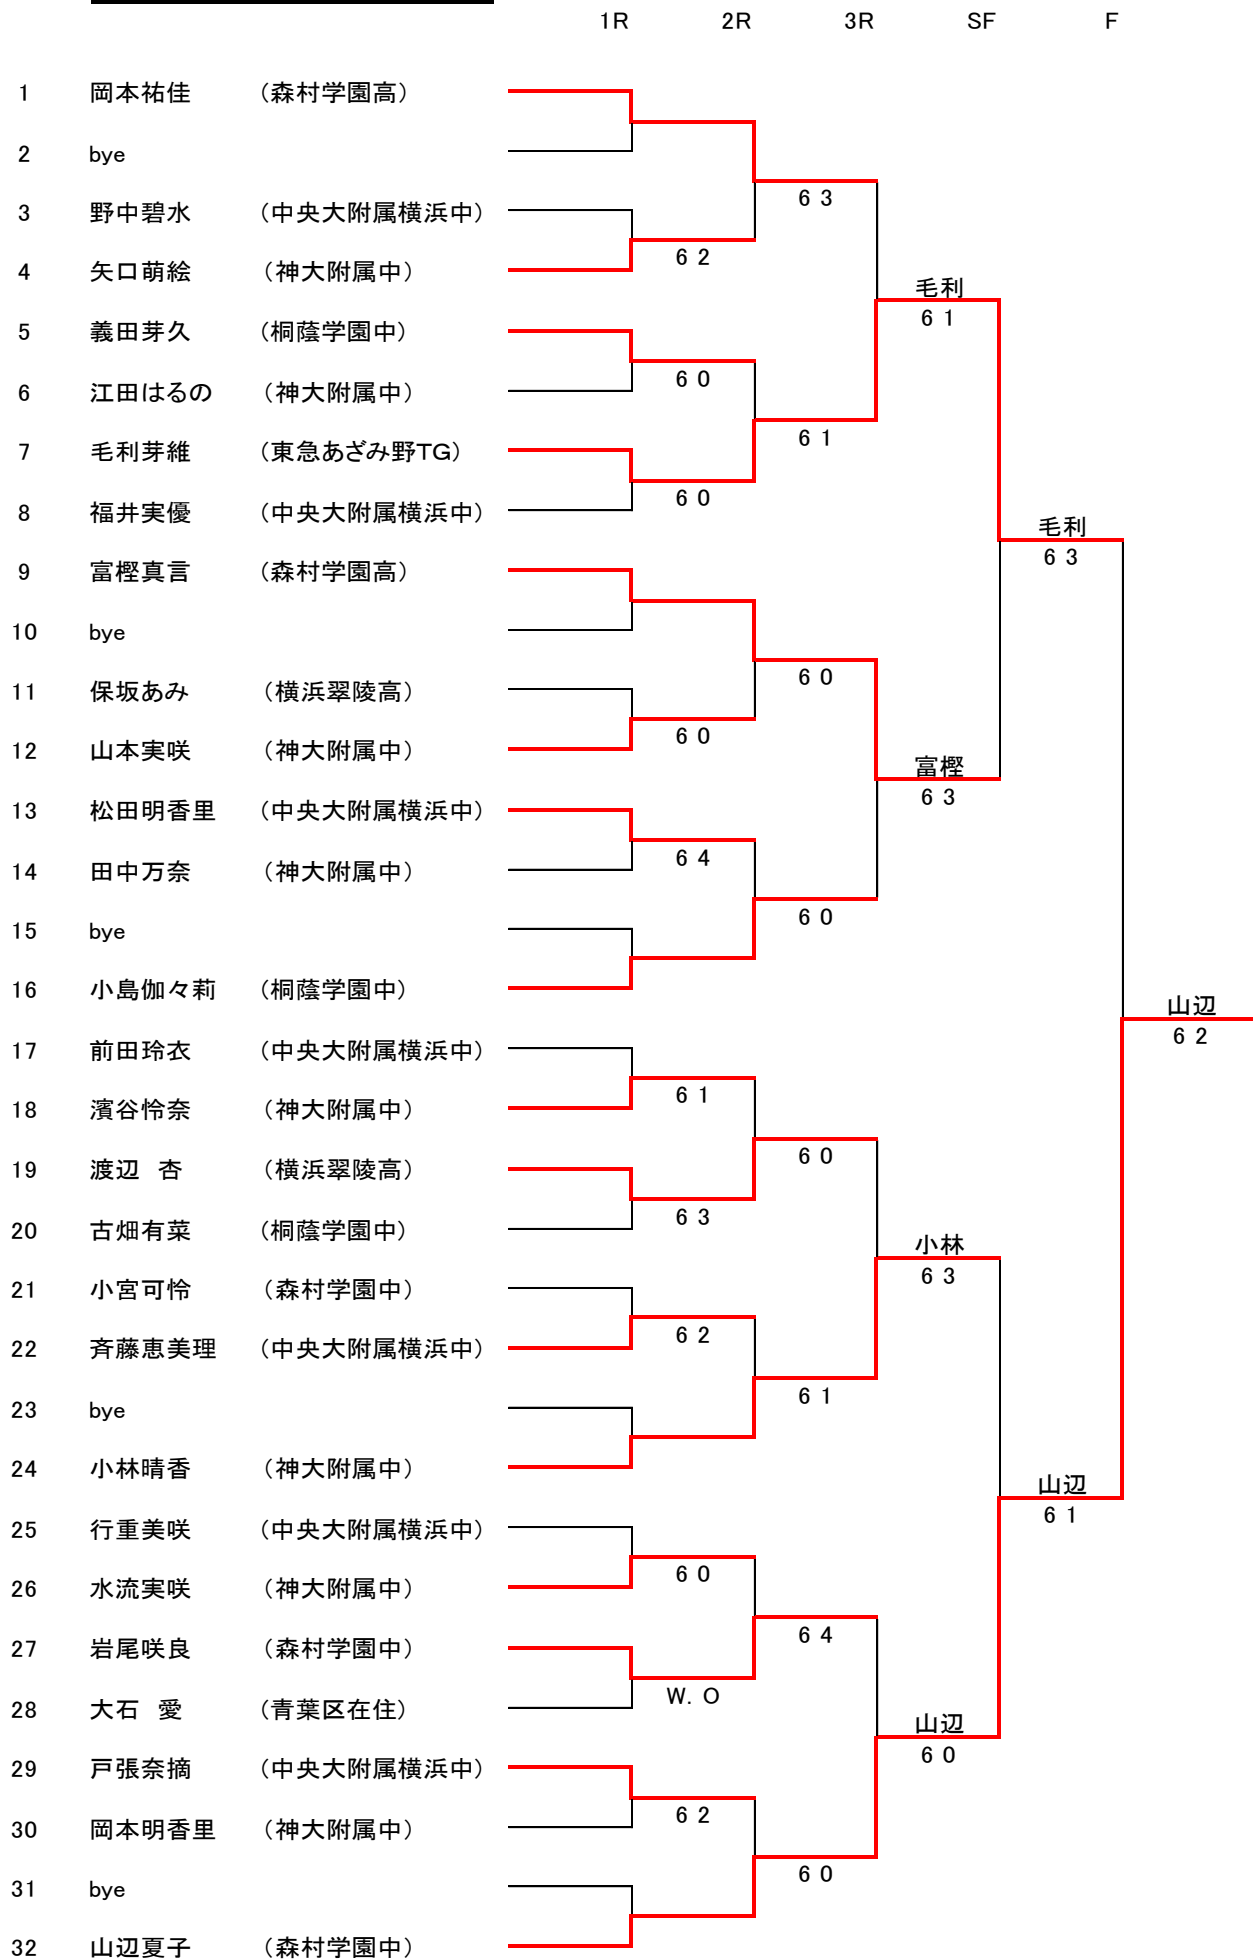

12才以下男子シングルス

18才以下女子シングルス

シード

- 1 平本 実 (森村学園高)
- 2 河原田紗羅 (森村学園高)

16才以下女子シングルス

シード

- 1 岡本祐佳 (森村学園高)
- 2 山辺夏子 (森村学園中)

14才以下女子シングルス

シード

- 1 杉内渚奈 (都筑区在住)
- 2 亀井希葵 (東急あざみ野TG)

12才以下女子シングルス

	太田ユリア	篠崎莉世	亀井莉里	勝敗	順位
太田ユリア (青葉区在住)		6 4	6 0	2-0	1
篠崎莉世 (マートテニスガーデン)	4 6		6 1	1-1	2
亀井莉里 (青葉区在住)	0 6	1 6		0-2	3

18才以下男子ダブルス

		1R	2R	SF	F
1	瀬下・鈴木 (中央大附属横浜高)				
2	bye			瀬下・鈴木	
3	吉田・大宮 (桐蔭学園高)			6 0	
4	篠原・加藤 (森村学園高)		W. O		瀬下・鈴木
5	東・柏木 (桐蔭学園高)			6 1	
6	中平・吉田 (森村学園高)		6 2	三村・田中	
7	池・新井 (中央大附属横浜高)			6 4	
8	三村・田中 (横浜翠陵高)		6 1		東・稲井
9	嶋崎・針田 (桐蔭学園高)				6 3
10	村上・軽部 (中央大附属横浜高)		6 3	菰渕・増田	
11	小島・佐々木 (横浜翠陵高)			6 2	
12	菰渕・増田 (森村学園高)		6 1		東・稲井
13	原・水谷 (中央大附属横浜高)			7 5	
14	家高・小関 (森村学園高)		W. O	東・稲井	
15	bye			6 1	
16	東・稲井 (桐蔭学園高)				

シード

- 1 瀬下・鈴木 (中央大附属横浜高)
- 2 東・稲井 (桐蔭学園高)

16才以下男子ダブルス

シード
 1 田所・三宅 (森村学園高)
 2 日高・北島 (サレジオ学院高)
 3~4 上杉・柏 (森村学園中)
 荻原・小堺 (サレジオ学院中)

14才以下男子ダブルス

シード

1 丸山・小高 (サレジオ学院中)

18才以下女子ダブルス