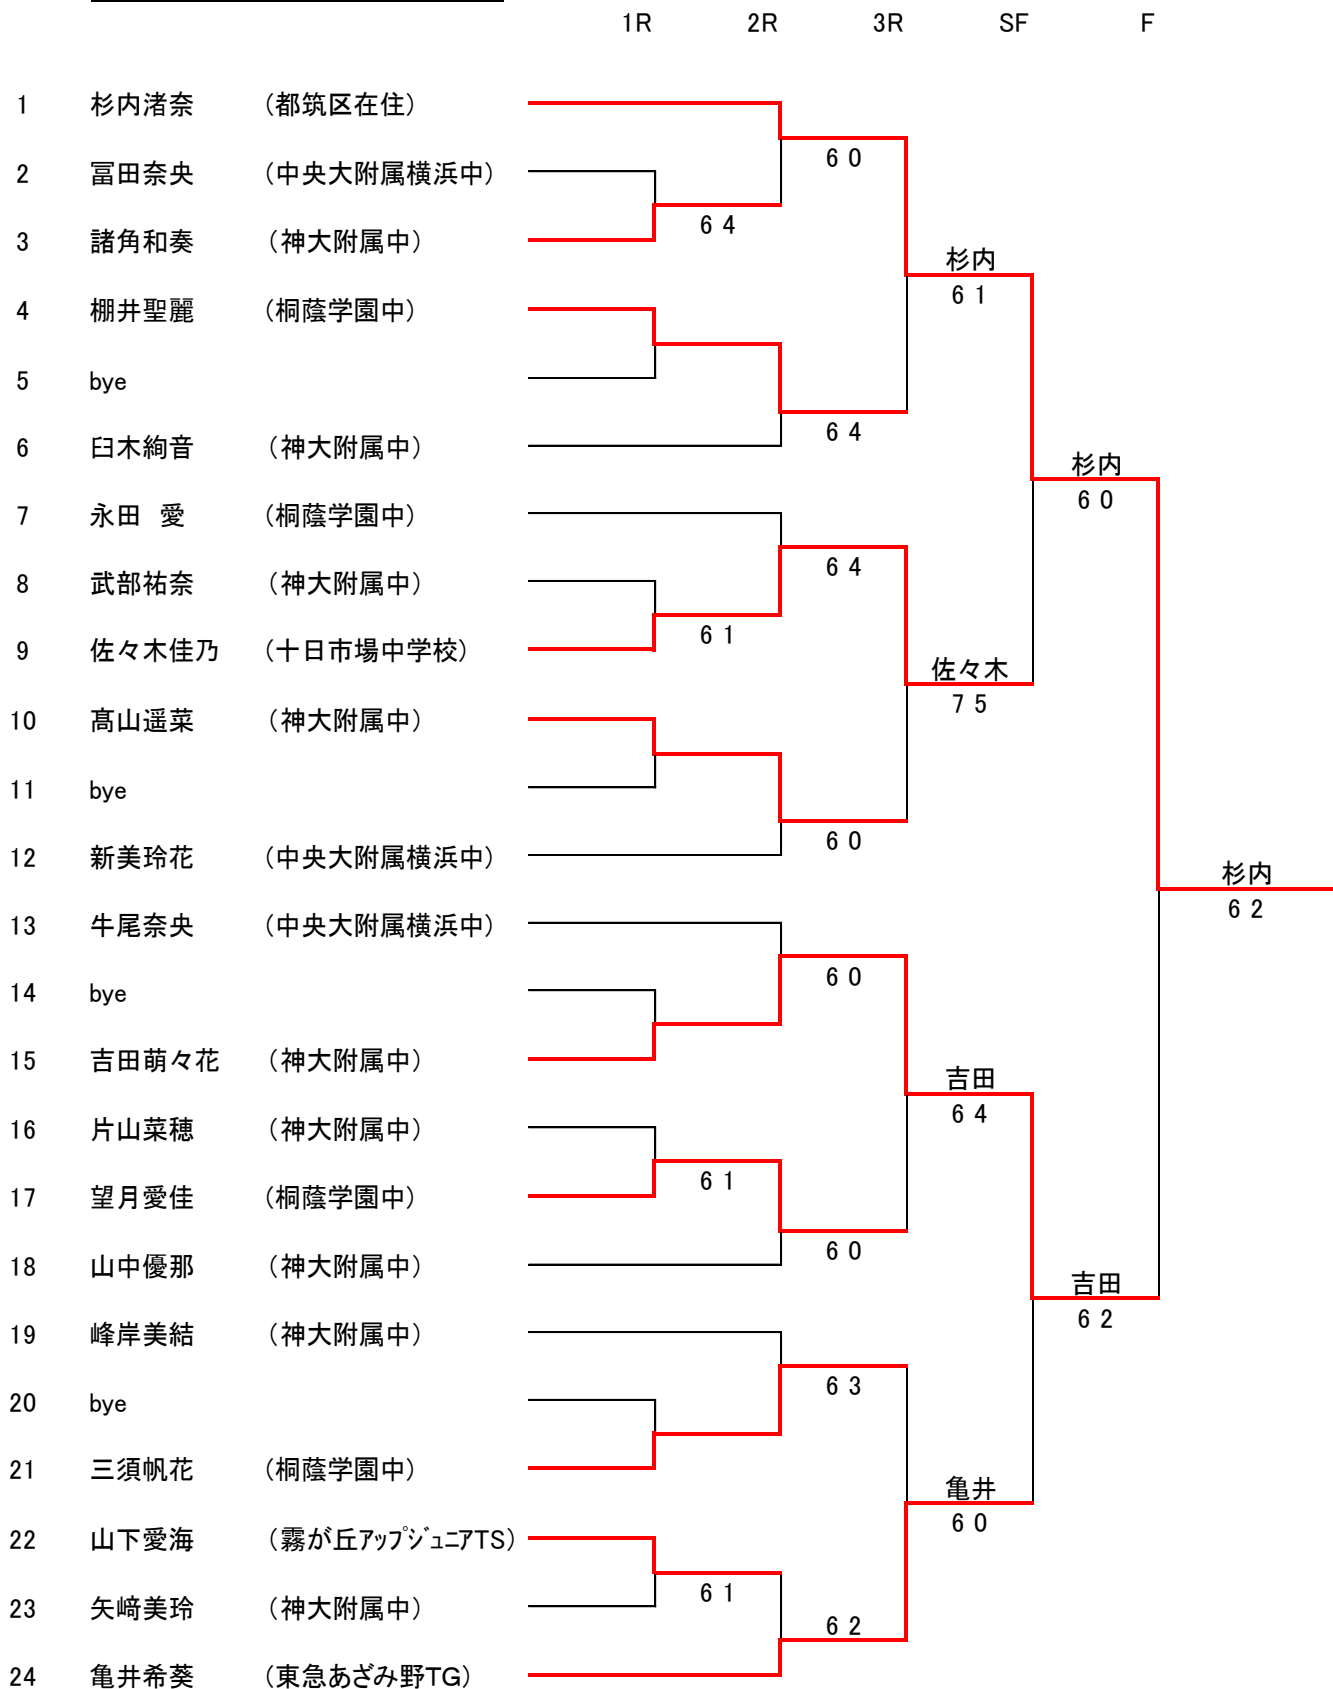

12才以下男子シングルス

18才以下女子シングルス

シード

- 1 平本 実 (森村学園高)
- 2 河原田紗羅 (森村学園高)

16才以下女子シングルス

シード

- 1 岡本祐佳 (森村学園高)
- 2 山辺夏子 (森村学園中)

14才以下女子シングルス

シード

- 1 杉内渚奈 (都筑区在住)
- 2 亀井希葵 (東急あざみ野TG)

12才以下女子シングルス

	太田ユリア	篠崎莉世	亀井莉里	勝敗	順位
太田ユリア (青葉区在住)		6 4	6 0	2-0	1
篠崎莉世 (マートテニスガーデン)	4 6		6 1	1-1	2
亀井莉里 (青葉区在住)	0 6	1 6		0-2	3

18才以下男子ダブルス

		1R	2R	SF	F
1	瀬下・鈴木 (中央大附属横浜高)				
2	bye			瀬下・鈴木	
3	吉田・大宮 (桐蔭学園高)			6 0	
4	篠原・加藤 (森村学園高)		W. O		瀬下・鈴木
5	東・柏木 (桐蔭学園高)			6 1	
6	中平・吉田 (森村学園高)		6 2	三村・田中	
7	池・新井 (中央大附属横浜高)			6 4	
8	三村・田中 (横浜翠陵高)		6 1		東・稲井
9	嶋崎・針田 (桐蔭学園高)				6 3
10	村上・軽部 (中央大附属横浜高)		6 3	菰渕・増田	
11	小島・佐々木 (横浜翠陵高)			6 2	
12	菰渕・増田 (森村学園高)		6 1		東・稲井
13	原・水谷 (中央大附属横浜高)			7 5	
14	家高・小関 (森村学園高)		W. O	東・稲井	
15	bye			6 1	
16	東・稲井 (桐蔭学園高)				

シード

- 1 瀬下・鈴木 (中央大附属横浜高)
- 2 東・稲井 (桐蔭学園高)

16才以下男子ダブルス

シード
 1 田所・三宅 (森村学園高)
 2 日高・北島 (サレジオ学院高)
 3~4 上杉・柏 (森村学園中)
 荻原・小堺 (サレジオ学院中)

14才以下男子ダブルス

シード

1 丸山・小高 (サレジオ学院中)

18才以下女子ダブルス