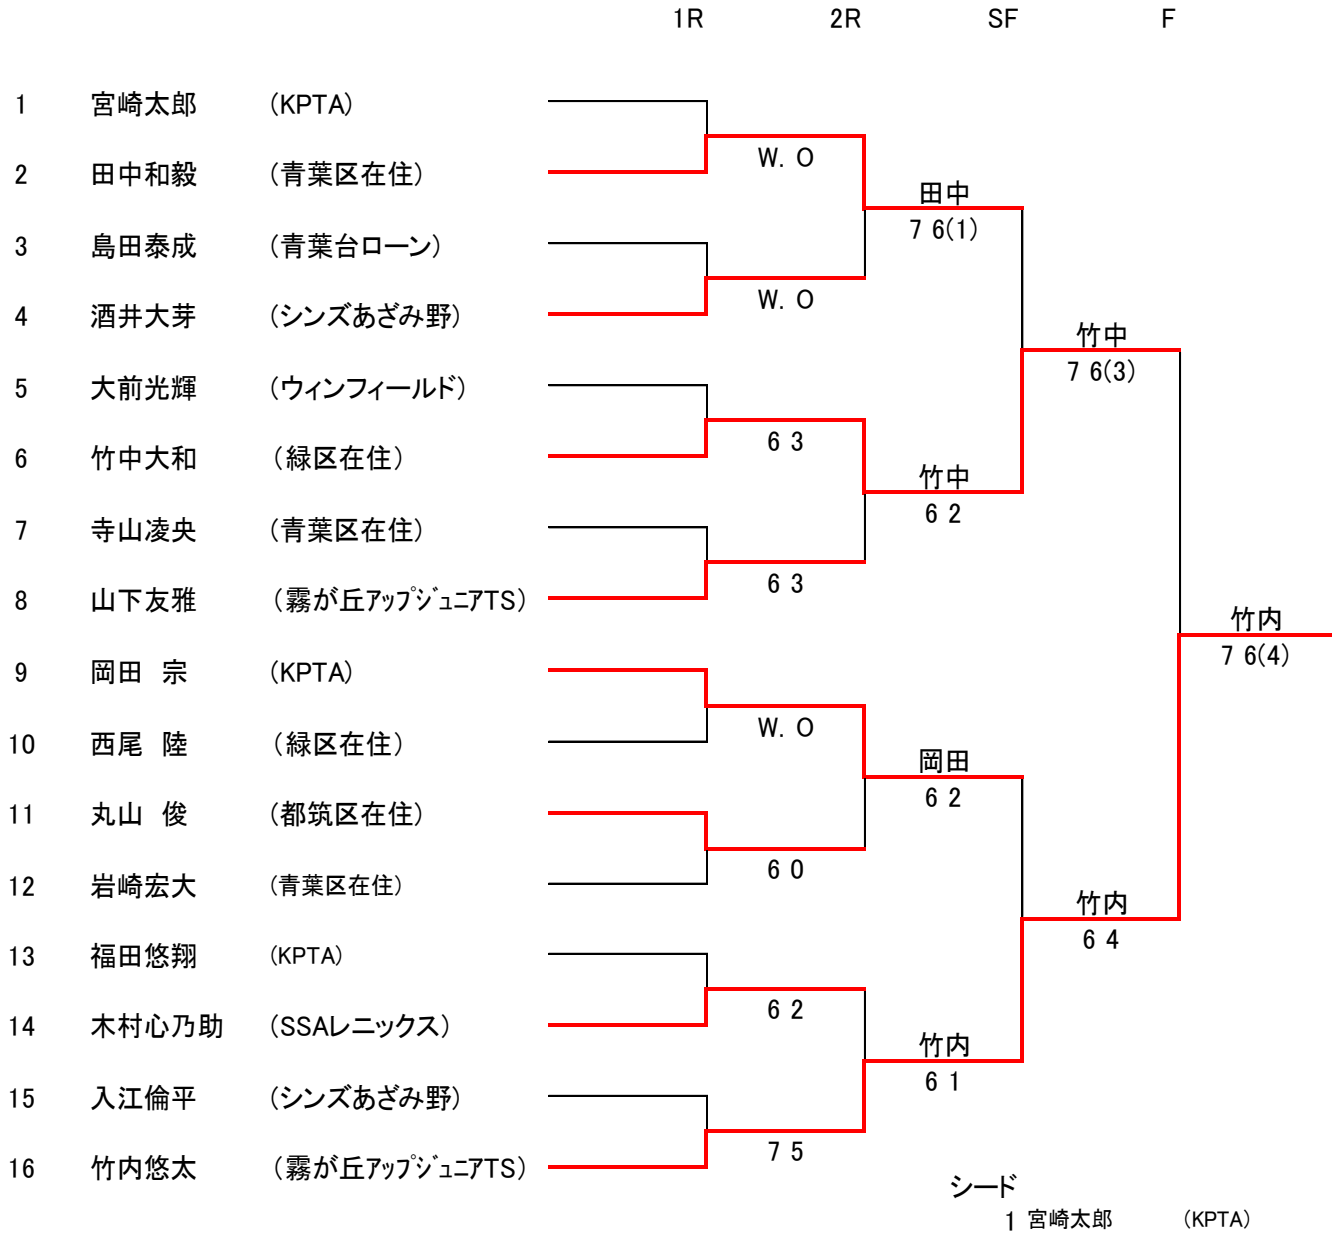

12才以下男子シングルス