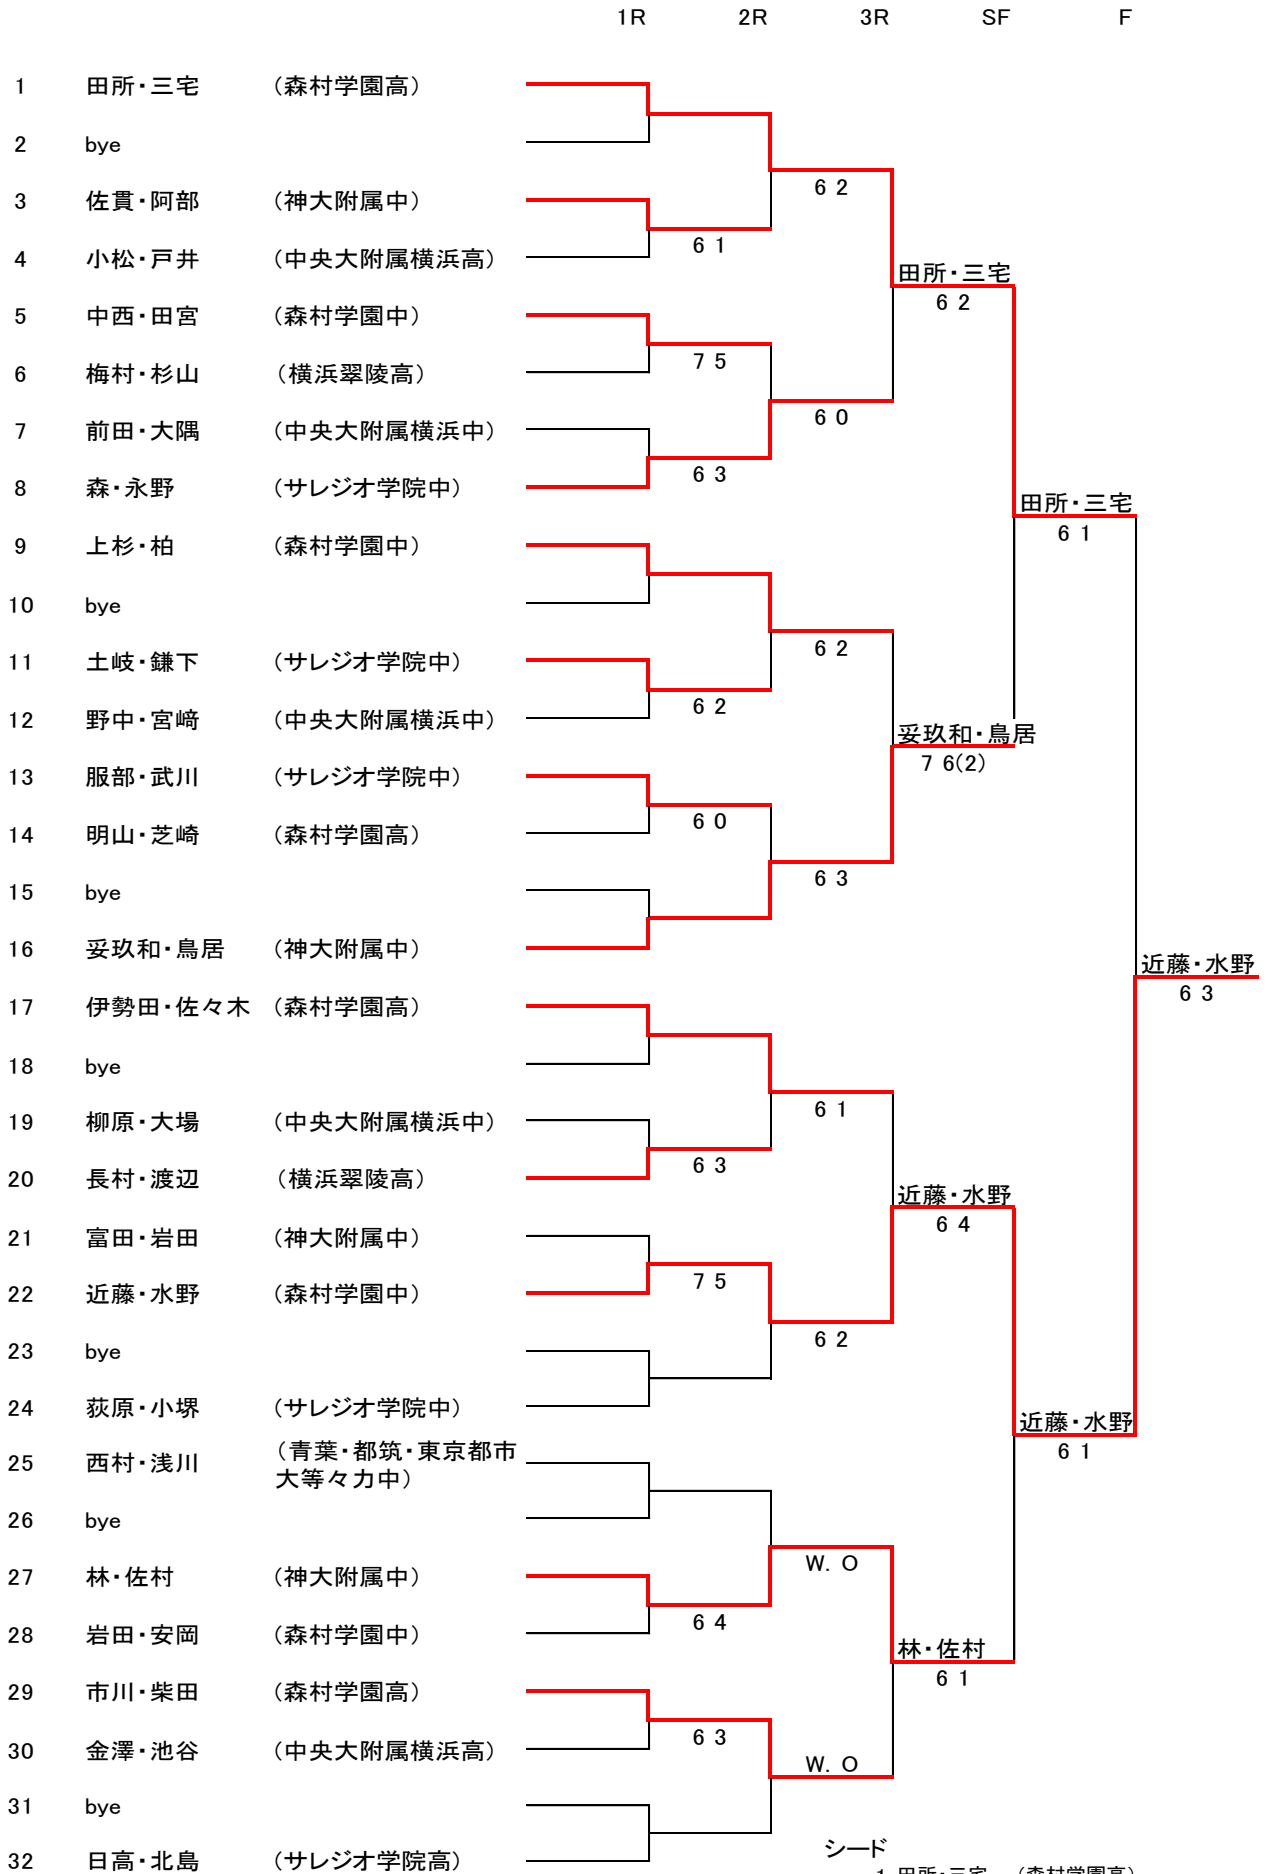

12才以下男子シングルス

18才以下女子シングルス

シード

- 1 平本 実 (森村学園高)
- 2 河原田紗羅 (森村学園高)

16才以下女子シングルス

シード

- 1 岡本祐佳 (森村学園高)
- 2 山辺夏子 (森村学園中)

14才以下女子シングルス

シード

- 1 杉内渚奈 (都筑区在住)
- 2 亀井希葵 (東急あざみ野TG)

12才以下女子シングルス

	太田ユリア	篠崎莉世	亀井莉里	勝敗	順位
太田ユリア (青葉区在住)		6 4	6 0	2-0	1
篠崎莉世 (マートテニスガーデン)	4 6		6 1	1-1	2
亀井莉里 (青葉区在住)	0 6	1 6		0-2	3

18才以下男子ダブルス

		1R	2R	SF	F
1	瀬下・鈴木 (中央大附属横浜高)				
2	bye			瀬下・鈴木	
3	吉田・大宮 (桐蔭学園高)			6 0	
4	篠原・加藤 (森村学園高)		W. O		瀬下・鈴木
5	東・柏木 (桐蔭学園高)			6 1	
6	中平・吉田 (森村学園高)		6 2	三村・田中	
7	池・新井 (中央大附属横浜高)			6 4	
8	三村・田中 (横浜翠陵高)		6 1		東・稲井
9	嶋崎・針田 (桐蔭学園高)				6 3
10	村上・軽部 (中央大附属横浜高)		6 3	菰渕・増田	
11	小島・佐々木 (横浜翠陵高)			6 2	
12	菰渕・増田 (森村学園高)		6 1		東・稲井
13	原・水谷 (中央大附属横浜高)			7 5	
14	家高・小関 (森村学園高)		W. O	東・稲井	
15	bye			6 1	
16	東・稲井 (桐蔭学園高)				

シード

- 1 瀬下・鈴木 (中央大附属横浜高)
- 2 東・稲井 (桐蔭学園高)

16才以下男子ダブルス

シード
 1 田所・三宅 (森村学園高)
 2 日高・北島 (サレジオ学院高)
 3~4 上杉・柏 (森村学園中)
 荻原・小堺 (サレジオ学院中)

14才以下男子ダブルス

シード

1 丸山・小高 (サレジオ学院中)

18才以下女子ダブルス