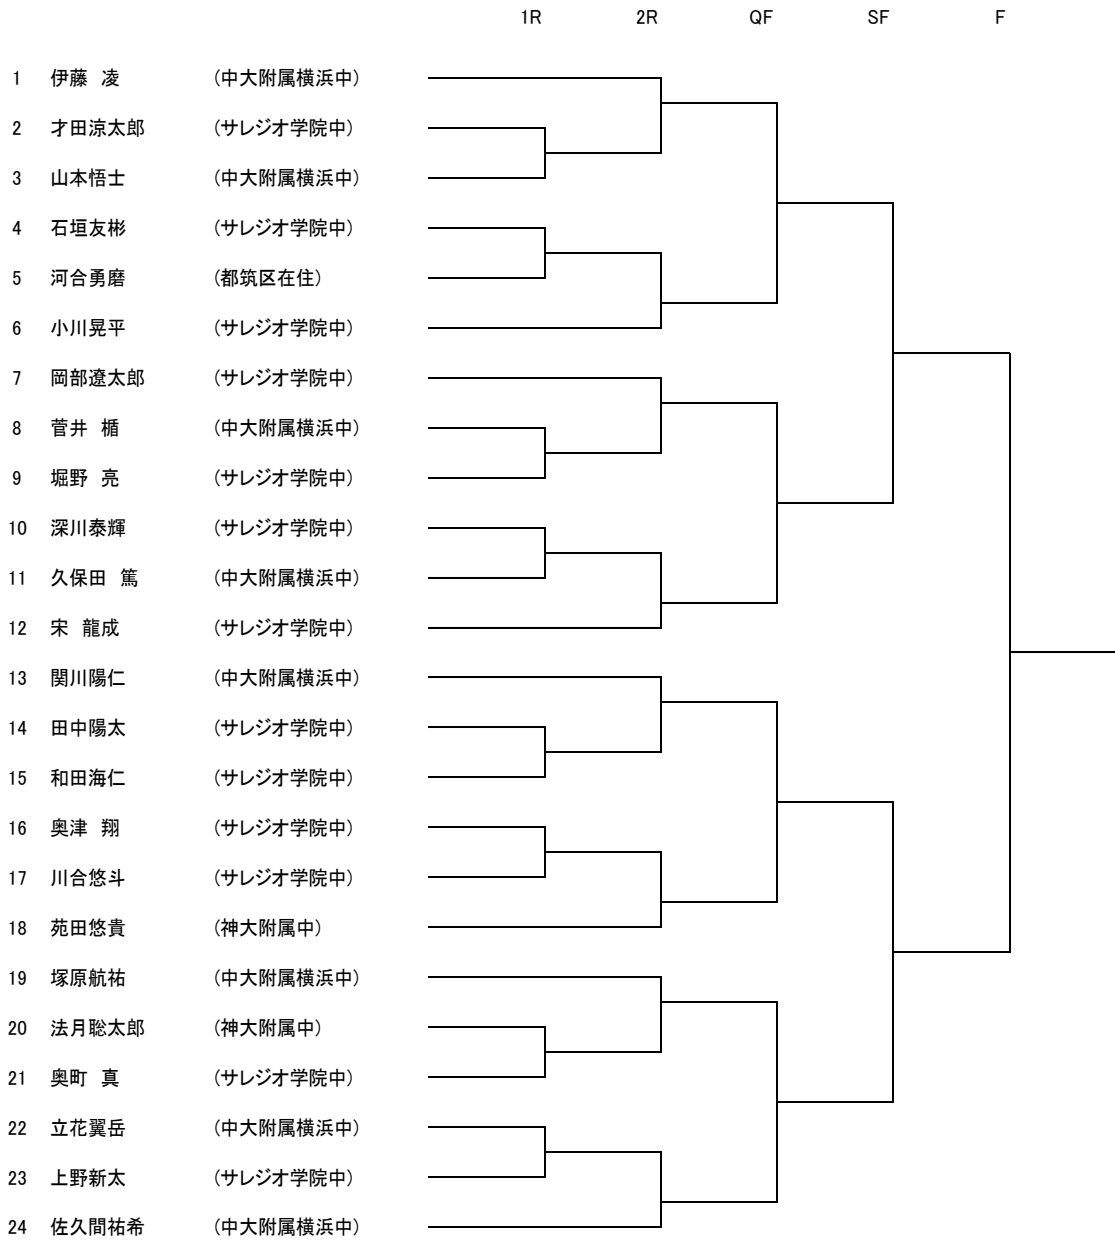

日程表【男子】

	7月25日(木)		7月26日(金)					
18才以下男子	長坂谷公園第②		長坂谷公園第②					
	シングルス 1R~QF		シングルスSF・F					
	9:00	2~23	9:00	1~24				
	9:40	1,24						
	ダブルス 1R~QF		ダブルス SF・F					
11:30	2~6 8~12	11:00	1~12					
12:10	1,7							
16才以下男子	都田公園		都田公園					
	シングルス 1R~QF		シングルスSF・F					
	10:20	2,3	9:00	1~24				
	11:00	1,4~24						
	ダブルス 1R~QF		ダブルス SF・F					
11:40	2,3,8,9	9:40	1~12					
12:20	1,4~7,10,12							
14才以下男子	都田公園		都田公園					
	シングルス 1R~QF		シングルスSF・F					
	9:00	2~5,8~11 14~17,20~23	9:00	1~24				
	9:40	1,6,7,12,13,18,19 24						
	ダブルス 1R~QF		ダブルス SF・F					
11:40	2,3,8,9	9:40	1~12					
12:20	1,4~7,10,12							

18才以下男子シングルス

第1シード 志村洸洋 (中大附属横浜高)

第2シード 居相寿紀 (森村学園高)

16才以下男子シングルス

第1シード 白須友貴 (サレジオ学院中)

第2シード 増子直希 (中大附属横浜中)

14才以下男子シングルス

18才以下男子ダブルス

16才以下男子ダブルス

第1シード 杉山・増子 (中大附属横浜中)

第2シード 野崎・木村 (中大附属横浜中)

14才以下男子ダブルス

18・16才以下女子シングルス

第1シード 岡田ひより (白山高校)

14才以下女子シングルス

		1	2	3			
		山田惺空 (中大附属横浜中)	栗原美奈 (中大附属横浜中)	馬場結花 (中大附属横浜中)	完了試合	勝敗	順位
1	山田惺空 (中大附属横浜中)	/					
2	栗原美奈 (中大附属横浜中)		/				
3	馬場結花 (中大附属横浜中)			/			