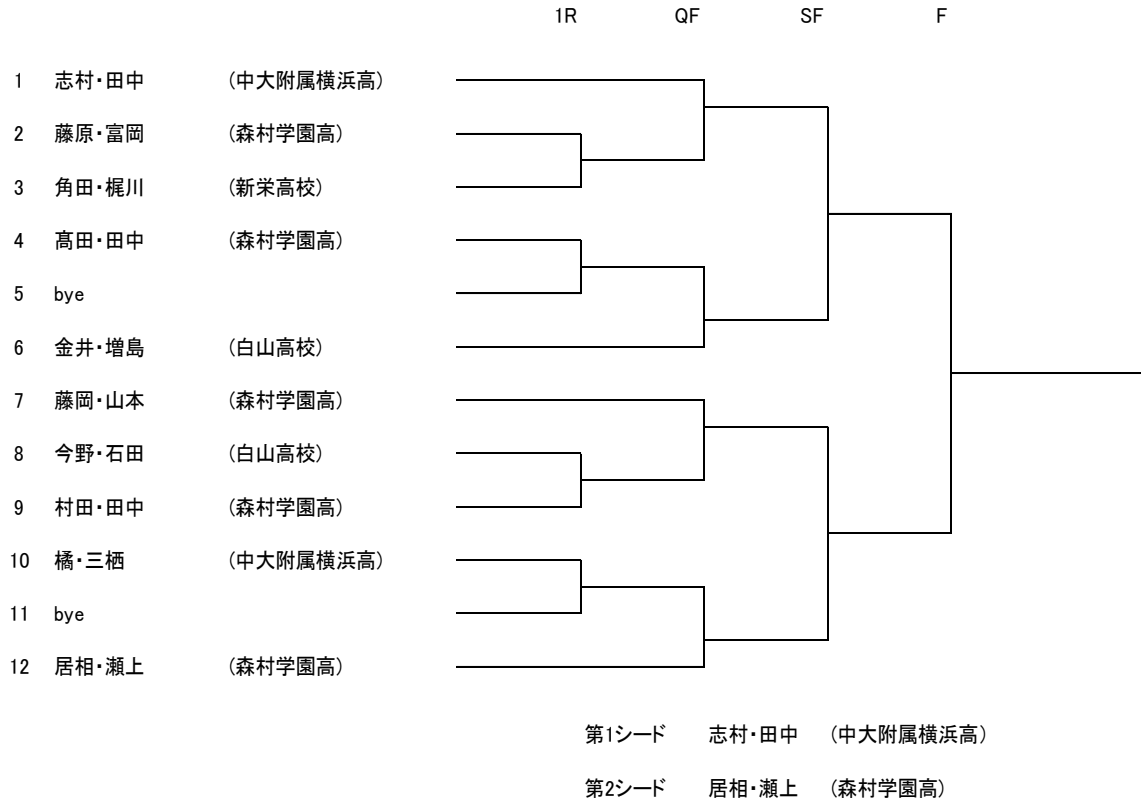

日程表【男子】

	7月25日(木)		7月26日(金)					
18才以下男子	長坂谷公園第②		長坂谷公園第②					
	シングルス 1R~QF		シングルスSF・F					
	9:00	2~23	9:00	1~24				
	9:40	1,24						
	ダブルス 1R~QF		ダブルス SF・F					
11:30	2~6 8~12	11:00	1~12					
12:10	1,7							
16才以下男子	都田公園		都田公園					
	シングルス 1R~QF		シングルスSF・F					
	10:20	2,3	9:00	1~24				
	11:00	1,4~24						
	ダブルス 1R~QF		ダブルス SF・F					
11:40	2,3,8,9	9:40	1~12					
12:20	1,4~7,10,12							
14才以下男子	都田公園		都田公園					
	シングルス 1R~QF		シングルスSF・F					
	9:00	2~5,8~11 14~17,20~23	9:00	1~24				
	9:40	1,6,7,12,13,18,19 24						
	ダブルス 1R~QF		ダブルス SF・F					
11:40	2,3,8,9	9:40	1~12					
12:20	1,4~7,10,12							

18才以下男子シングルス

第1シード 志村洸洋 (中大附属横浜高)

第2シード 居相寿紀 (森村学園高)

16才以下男子シングルス

第1シード 白須友貴 (サレジオ学院中)

第2シード 増子直希 (中大附属横浜中)

14才以下男子シングルス

18才以下男子ダブルス

16才以下男子ダブルス

第1シード 杉山・増子 (中大附属横浜中)

第2シード 野崎・木村 (中大附属横浜中)

14才以下男子ダブルス

18・16才以下女子シングルス

第1シード 岡田ひより (白山高校)

14才以下女子シングルス

		1	2	3			
		山田惺空 (中大附属横浜中)	栗原美奈 (中大附属横浜中)	馬場結花 (中大附属横浜中)	完了試合	勝敗	順位
1	山田惺空 (中大附属横浜中)	/					
2	栗原美奈 (中大附属横浜中)		/				
3	馬場結花 (中大附属横浜中)			/			