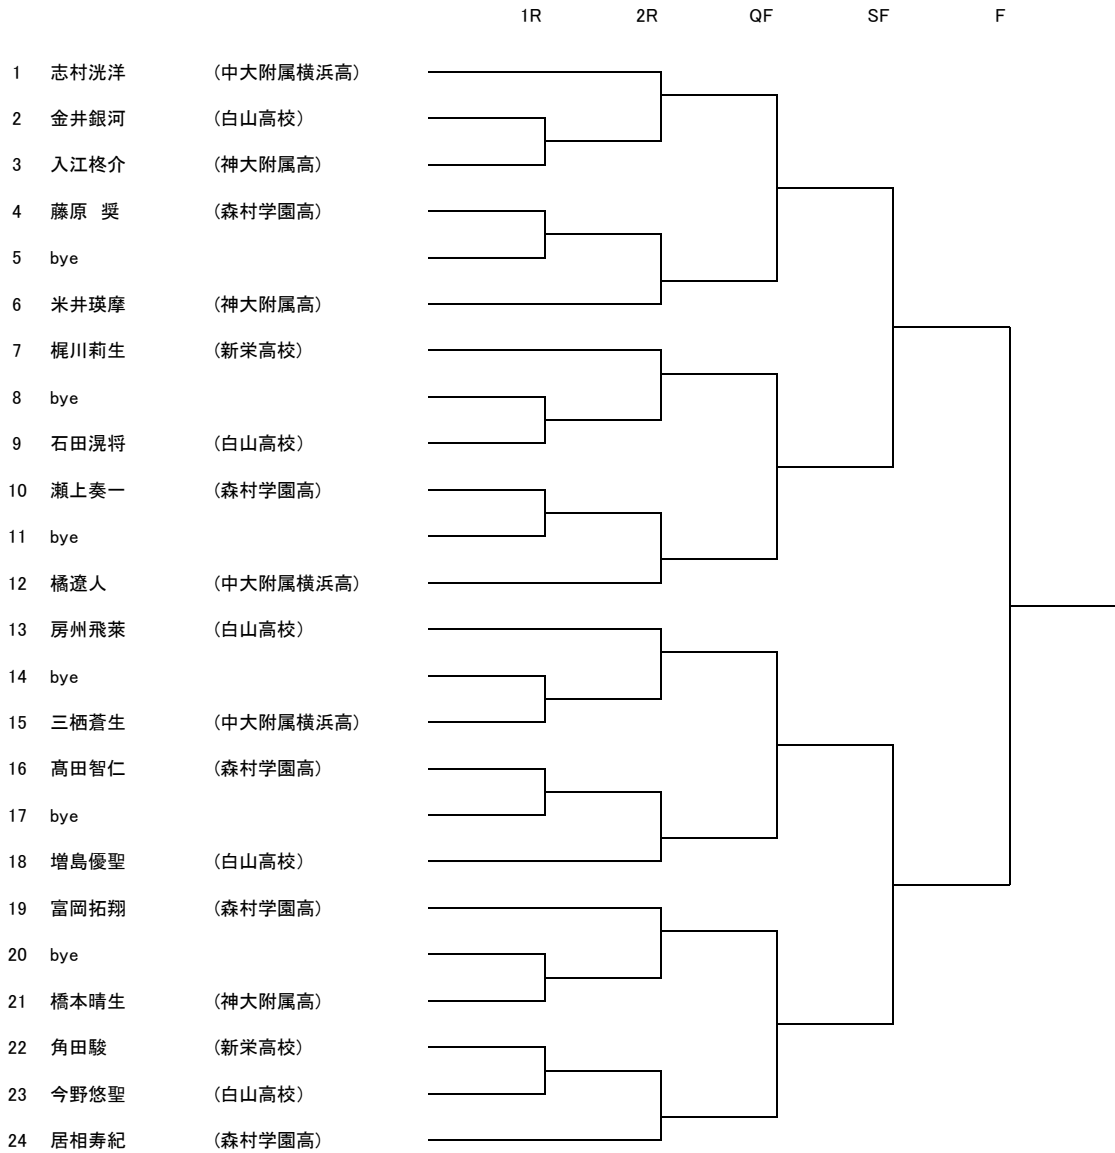

18才以下男子シングルス

第1シード 志村洸洋 (中大附属横浜高)

第2シード 居相寿紀 (森村学園高)