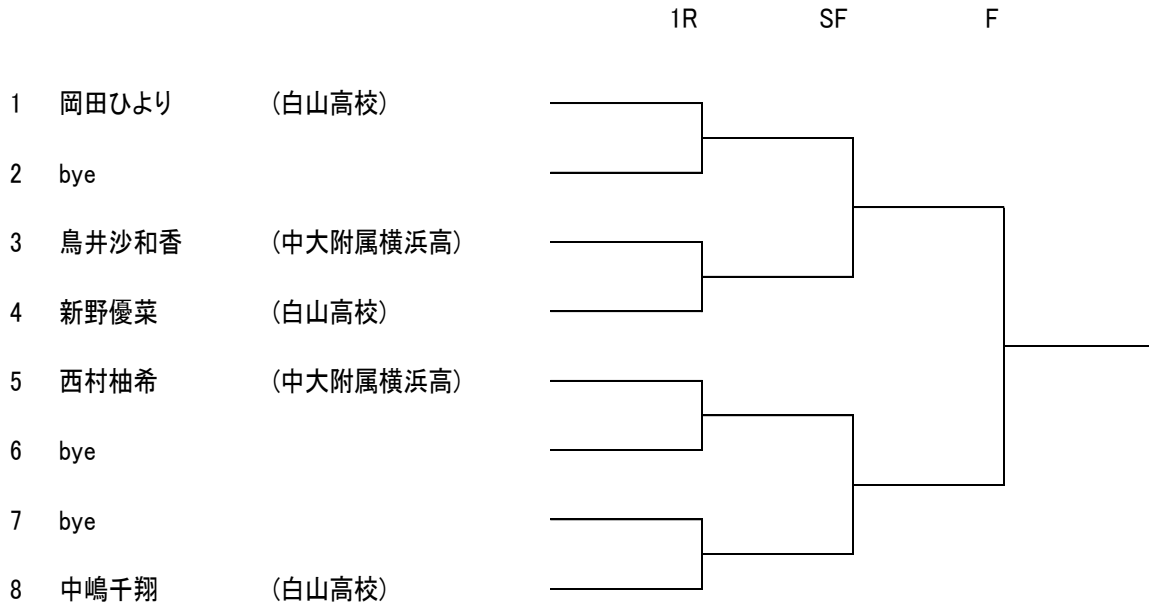

日程表【男子】

	7月25日(木)		7月26日(金)					
18才以下男子	長坂谷公園第②		長坂谷公園第②					
	シングルス 1R~QF		シングルスSF・F					
	9:00	2~23	9:00	1~24				
	9:40	1,24						
	ダブルス 1R~QF		ダブルス SF・F					
11:30	2~6 8~12	11:00	1~12					
12:10	1,7							
16才以下男子	都田公園		都田公園					
	シングルス 1R~QF		シングルスSF・F					
	10:20	2,3	9:00	1~24				
	11:00	1,4~24						
	ダブルス 1R~QF		ダブルス SF・F					
11:40	2,3,8,9	9:40	1~12					
12:20	1,4~7,10,12							
14才以下男子	都田公園		都田公園					
	シングルス 1R~QF		シングルスSF・F					
	9:00	2~5,8~11 14~17,20~23	9:00	1~24				
	9:40	1,6,7,12,13,18,19 24						
	ダブルス 1R~QF		ダブルス SF・F					
11:40	2,3,8,9	9:40	1~12					
12:20	1,4~7,10,12							

16才以下男子ダブルス

第1シード 杉山・増子 (中大附属横浜中)

第2シード 野崎・木村 (中大附属横浜中)

14才以下男子ダブルス

18・16才以下女子シングルス

第1シード 岡田ひより (白山高校)

14才以下女子シングルス

		1	2	3			
		山田惺空 (中大附属横浜中)	栗原美奈 (中大附属横浜中)	馬場結花 (中大附属横浜中)	完了試合	勝敗	順位
1	山田惺空 (中大附属横浜中)	/					
2	栗原美奈 (中大附属横浜中)		/				
3	馬場結花 (中大附属横浜中)			/			