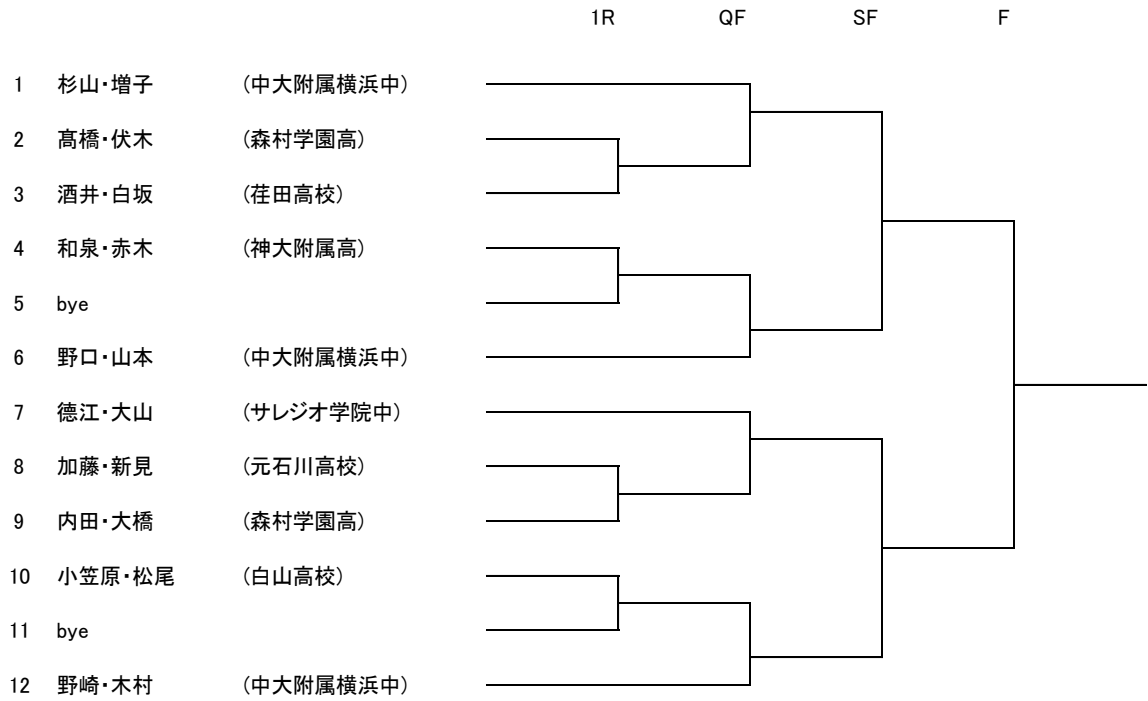

日程表【男子】

	7月25日(木)		7月26日(金)					
18才以下男子	長坂谷公園第②		長坂谷公園第②					
	シングルス 1R~QF		シングルスSF・F					
	9:00	2~23	9:00	1~24				
	9:40	1,24						
	ダブルス 1R~QF		ダブルス SF・F					
11:30	2~6 8~12	11:00	1~12					
12:10	1,7							
16才以下男子	都田公園		都田公園					
	シングルス 1R~QF		シングルスSF・F					
	10:20	2,3	9:00	1~24				
	11:00	1,4~24						
	ダブルス 1R~QF		ダブルス SF・F					
11:40	2,3,8,9	9:40	1~12					
12:20	1,4~7,10,12							
14才以下男子	都田公園		都田公園					
	シングルス 1R~QF		シングルスSF・F					
	9:00	2~5,8~11 14~17,20~23	9:00	1~24				
	9:40	1,6,7,12,13,18,19 24						
	ダブルス 1R~QF		ダブルス SF・F					
11:40	2,3,8,9	9:40	1~12					
12:20	1,4~7,10,12							

18才以下男子シングルス

第1シード 志村洸洋 (中大附属横浜高)

第2シード 居相寿紀 (森村学園高)

16才以下男子シングルス

第1シード 白須友貴 (サレジオ学院中)

第2シード 増子直希 (中大附属横浜中)

14才以下男子シングルス

18才以下男子ダブルス

16才以下男子ダブルス

第1シード 杉山・増子 (中大附属横浜中)

第2シード 野崎・木村 (中大附属横浜中)

14才以下男子ダブルス

18・16才以下女子シングルス

第1シード 岡田ひより (白山高校)

14才以下女子シングルス

		1	2	3			
		山田惺空 (中大附属横浜中)	栗原美奈 (中大附属横浜中)	馬場結花 (中大附属横浜中)	完了試合	勝敗	順位
1	山田惺空 (中大附属横浜中)	/					
2	栗原美奈 (中大附属横浜中)		/				
3	馬場結花 (中大附属横浜中)			/			