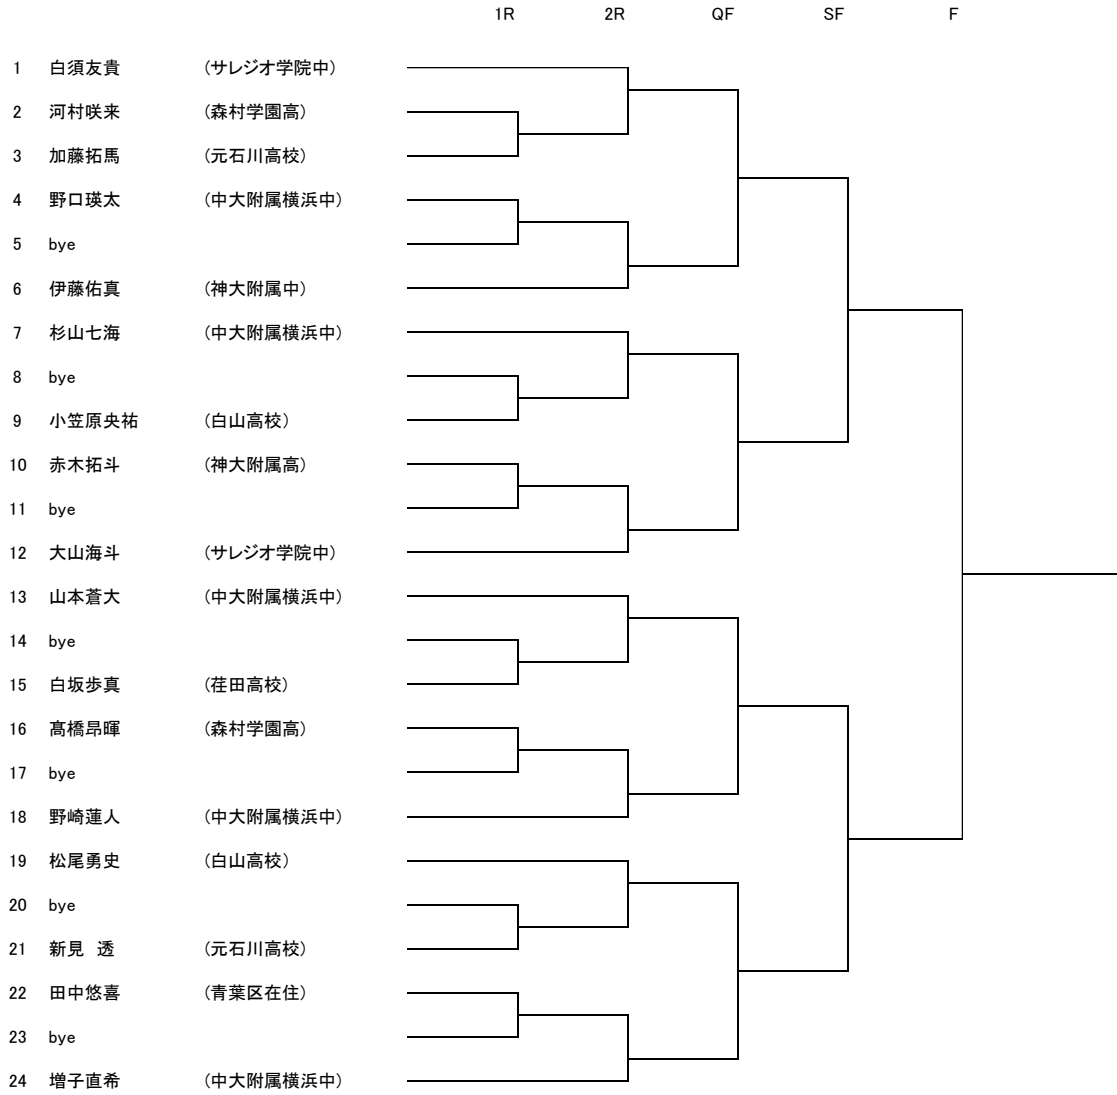

日程表【男子】

	7月25日(木)		7月26日(金)					
18才以下男子	長坂谷公園第②		長坂谷公園第②					
	シングルス 1R~QF		シングルスSF・F					
	9:00	2~23	9:00	1~24				
	9:40	1,24						
	ダブルス 1R~QF		ダブルス SF・F					
11:30	2~6 8~12	11:00	1~12					
12:10	1,7							
16才以下男子	都田公園		都田公園					
	シングルス 1R~QF		シングルスSF・F					
	10:20	2,3	9:00	1~24				
	11:00	1,4~24						
	ダブルス 1R~QF		ダブルス SF・F					
11:40	2,3,8,9	9:40	1~12					
12:20	1,4~7,10,12							
14才以下男子	都田公園		都田公園					
	シングルス 1R~QF		シングルスSF・F					
	9:00	2~5,8~11 14~17,20~23	9:00	1~24				
	9:40	1,6,7,12,13,18,19 24						
	ダブルス 1R~QF		ダブルス SF・F					
11:40	2,3,8,9	9:40	1~12					
12:20	1,4~7,10,12							

18才以下男子シングルス

第1シード 志村洸洋 (中大附属横浜高)

第2シード 居相寿紀 (森村学園高)

16才以下男子シングルス

第1シード 白須友貴 (サレジオ学院中)

第2シード 増子直希 (中大附属横浜中)

14才以下男子シングルス

18才以下男子ダブルス

16才以下男子ダブルス

第1シード 杉山・増子 (中大附属横浜中)

第2シード 野崎・木村 (中大附属横浜中)

14才以下男子ダブルス

18・16才以下女子シングルス

第1シード 岡田ひより (白山高校)

14才以下女子シングルス

		1	2	3			
		山田惺空 (中大附属横浜中)	栗原美奈 (中大附属横浜中)	馬場結花 (中大附属横浜中)	完了試合	勝敗	順位
1	山田惺空 (中大附属横浜中)	/					
2	栗原美奈 (中大附属横浜中)		/				
3	馬場結花 (中大附属横浜中)			/			