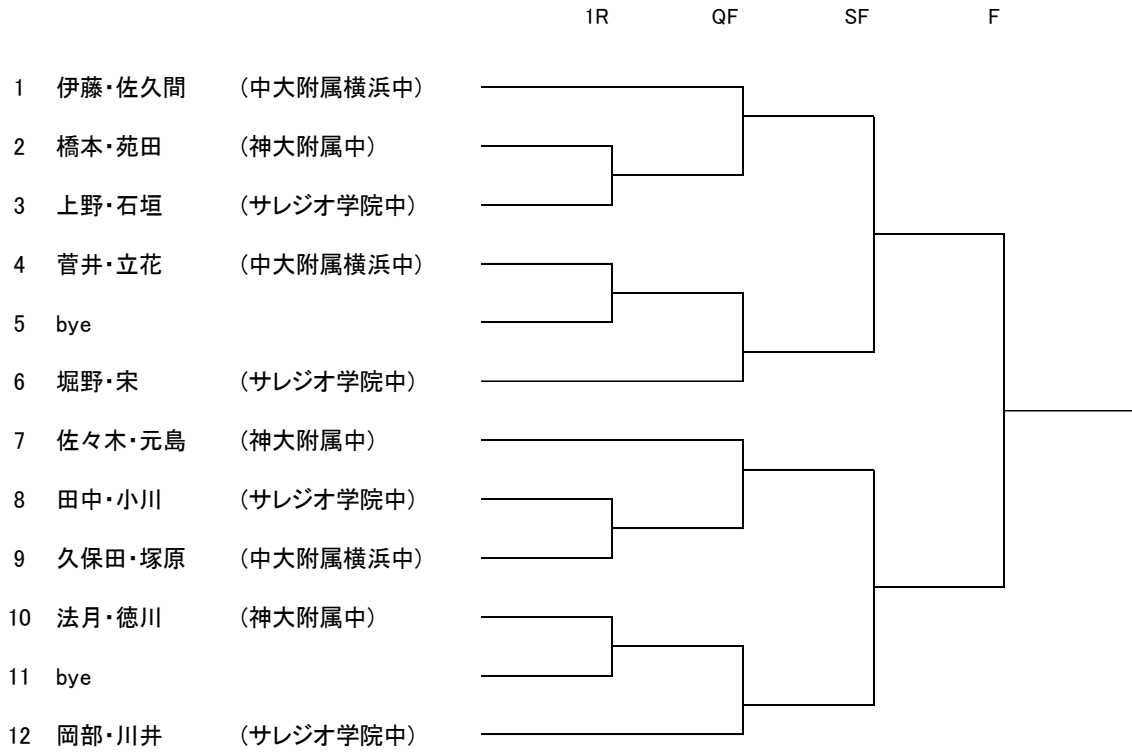

日程表【男子】

	7月25日(木)		7月26日(金)					
18才以下男子	長坂谷公園第②		長坂谷公園第②					
	シングルス 1R~QF		シングルスSF・F					
	9:00	2~23	9:00	1~24				
	9:40	1,24						
	ダブルス 1R~QF		ダブルス SF・F					
11:30	2~6 8~12	11:00	1~12					
12:10	1,7							
16才以下男子	都田公園		都田公園					
	シングルス 1R~QF		シングルスSF・F					
	10:20	2,3	9:00	1~24				
	11:00	1,4~24						
	ダブルス 1R~QF		ダブルス SF・F					
11:40	2,3,8,9	9:40	1~12					
12:20	1,4~7,10,12							
14才以下男子	都田公園		都田公園					
	シングルス 1R~QF		シングルスSF・F					
	9:00	2~5,8~11 14~17,20~23	9:00	1~24				
	9:40	1,6,7,12,13,18,19 24						
	ダブルス 1R~QF		ダブルス SF・F					
11:40	2,3,8,9	9:40	1~12					
12:20	1,4~7,10,12							

18才以下男子シングルス

第1シード 志村洸洋 (中大附属横浜高)

第2シード 居相寿紀 (森村学園高)

16才以下男子シングルス

第1シード 白須友貴 (サレジオ学院中)

第2シード 増子直希 (中大附属横浜中)

14才以下男子シングルス

18才以下男子ダブルス

16才以下男子ダブルス

第1シード 杉山・増子 (中大附属横浜中)

第2シード 野崎・木村 (中大附属横浜中)

14才以下男子ダブルス

18・16才以下女子シングルス

第1シード 岡田ひより (白山高校)

14才以下女子シングルス

		1	2	3			
		山田惺空 (中大附属横浜中)	栗原美奈 (中大附属横浜中)	馬場結花 (中大附属横浜中)	完了試合	勝敗	順位
1	山田惺空 (中大附属横浜中)	/					
2	栗原美奈 (中大附属横浜中)		/				
3	馬場結花 (中大附属横浜中)			/			