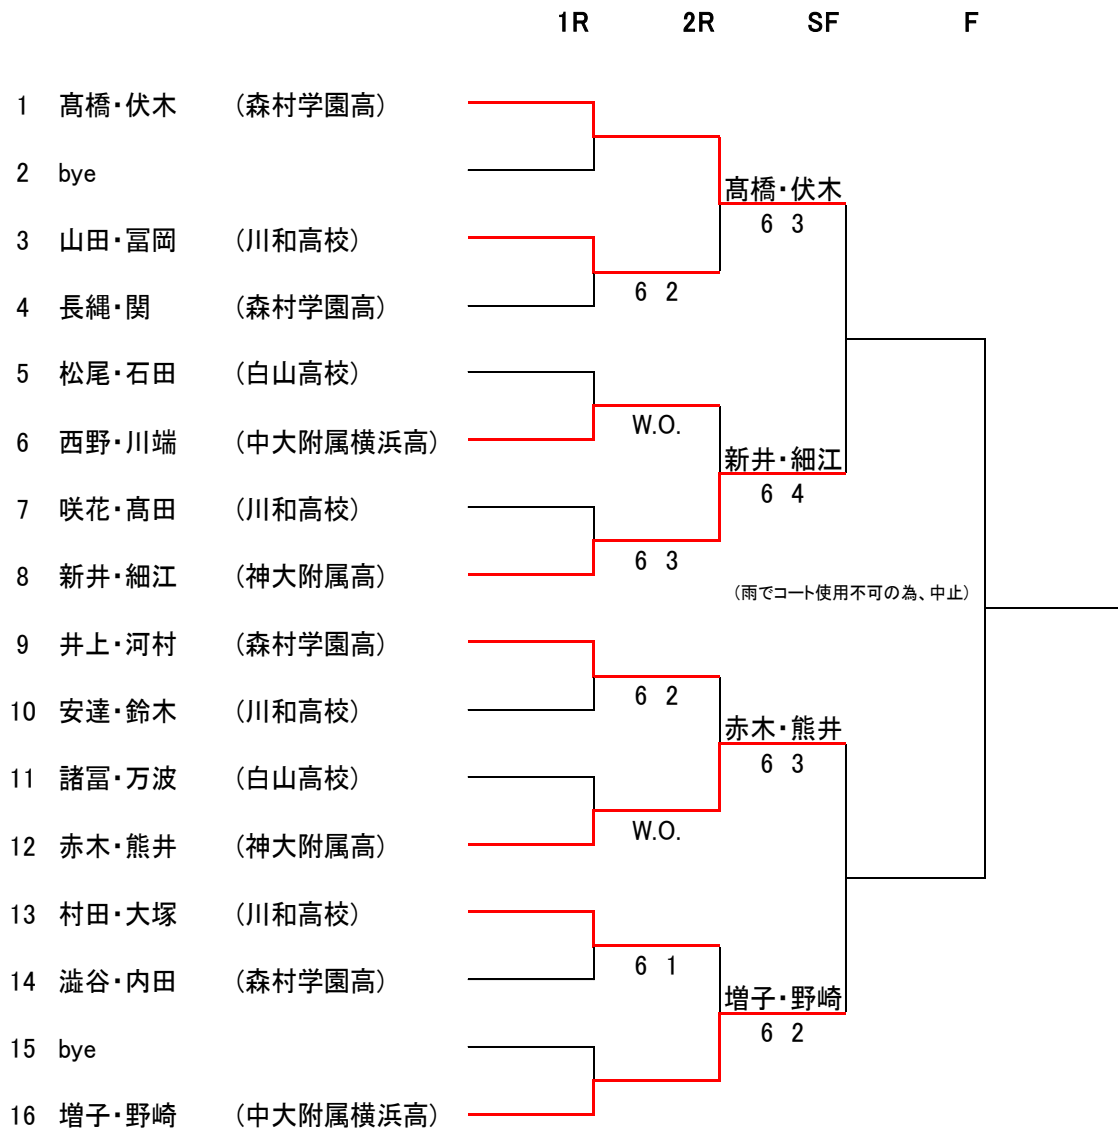

14才男子シングルス ①

		1R	2R	3R	QF	SF	F
1	宮田悠吾 (神大附属中)						
2	bye						
3	大村直樹 (中大附属横浜中)			6 3			
4	菅谷亮太 (桐蔭学園中等)		6 1		宮田 6 3		
5	久野良太 (神大附属中)						
6	笹尾 剛 (森村学園中)		6 1				
7	bye			6 4			
8	岡田 瞬 (中大附属横浜中)					宮田 6 1	
9	伊東遼人 (桐蔭学園中等)						
10	bye						
11	中山陽真 (中大附属横浜中)			6 1			
12	高津慶悟 (森村学園中)		6 2		伊東 6 1		
13	山口颯太 (中大附属横浜中)						
14	望月 郎 (森村学園中)		6 4				
15	bye			6 1			
16	高畑和来 (桐蔭学園中等)						日笠山 6 2
17	日笠山千耀 (中大附属横浜中)						
18	bye						
19	佐藤芳樹 (神大附属中)			6 3			
20	川崎舜典 (桐蔭学園中等)		6 0		日笠山 6 3		
21	岡田侑己 (都筑区在住)						
22	呉 浩毅 (中大附属横浜中)		6 2				
23	bye			6 0			
24	柴田旺佑 (森村学園中)					日笠山 6 4	
25	内田悠水 (中大附属横浜中)						
26	bye						
27	河野優希 (桐蔭学園中等)			6 5			
28	上山陽也 (中大附属横浜中)		6 0				
29	鈴木優士 (神大附属中)				石本 6 0		
30	菅沼琉嘉 (中大附属横浜中)		6 2				
31	bye			6 0			
32	石本蒼羽 (森村学園中)						

18才男子ダブルス

第1シード 高橋・伏木 (森村学園高)

16才男子ダブルス

	1R	2R	QF	SF	F
1 伊藤・塚原 (中大附属横浜中)					
2 二本柳・金子 (森村学園高)			6 1		
3 飯島・榎本 (川和高校)		6 1			
4 長田・小藪 (霧が丘高校)				法月・平山 6 3	
5 bye					
6 法月・平山 (神大附属中)			W.O.		
7 佐藤・小野寺 (白山高校)					佐藤・小野寺 6 2
8 瀧澤・米川 (川和高校)			6 1		
9 狩谷・古川 (森村学園高)		W.O.			
10 野口・山本 (中大附属横浜高)				佐藤・小野寺 6 1	
11 柁宜・後藤 (川和高校)		6 2			
12 根本・星田 (神大附属高)			6 4		
13 渡邊・高橋 (神大附属高)					佐藤・小野寺 6 4
14 bye			6 2		
15 笹川・菊池 (森村学園中)				増渕・中原 6 4	
16 窪田・東田 (白山高校)					
17 立花・菅井 (中大附属横浜中)		6 4			
18 増渕・中原 (森村学園中)			6 0		
19 奥田・岡田 (川和高校)					増渕・中原 6 0
20 bye			W.O.		
21 山根木・松村 (神大附属高)				堀内・伊藤 6 2	
22 齋藤・福地 (森村学園高)					
23 半田・岡本 (川和高校)		6 0			
24 堀内・伊藤 (神大附属高)			6 2		